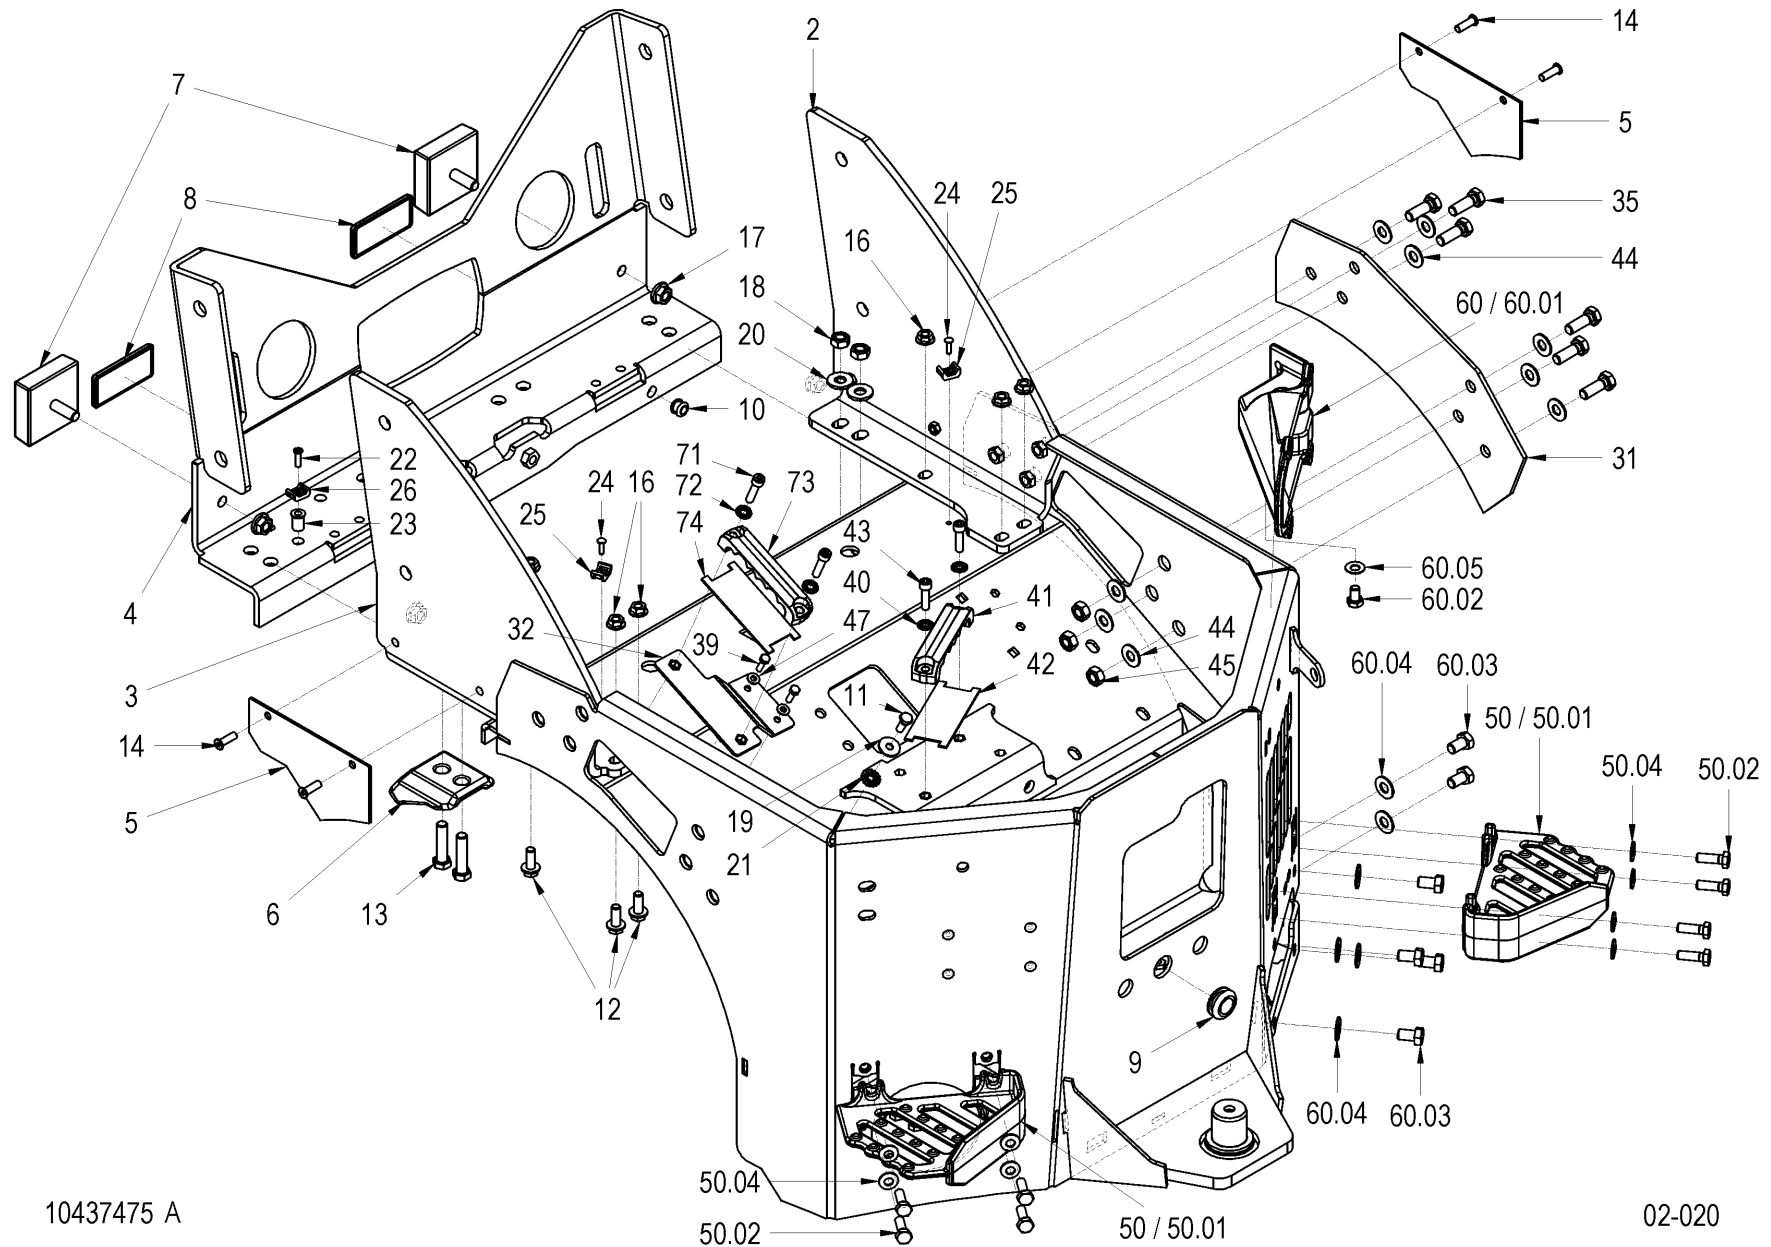

10437475 A

02-020

Pos	Article	Qty.	Unit	Description	Bezeichnung	Designation	Note
2	1227412	1	ST	End plate	Abschlussblech	Tôle de fermeture	
3	1227407	1	ST	End plate	Abschlussblech	Tôle de fermeture	
4	1198778	1	ST	End plate	Abschlussblech	Tôle de fermeture	
5	1184209	2	ST	Cover plate	Abdeckblech	Tôle de recouvrement	
6	1178013	2	ST	Towing lug	Abschleppöse	Œillet de remorquage	
7	1182036	2	ST	Bumper	Anschlagpuffer	Amortisseur	
8	1187801	2	ST	Rear reflector	Rückstrahler	Réflecteur	
9	1-910535	1	ST	Cable bush	Kabeltülle	Passe-câble	
10	1201113	1	ST	Cable bush	Kabeltülle	Passe-câble	
11	J901763	1	ST	Hexagon head screw	6kt-Schraube	Vis à tête hexagonale	
12	1184582	6	ST	Hexagon head screw	6kt-Schraube	Vis à tête hexagonale	
13	1185009	4	ST	Hexagon head screw	6kt-Schraube	Vis à tête hexagonale	
14	1-948242	4	ST	Socket head cap screw	Zyl-Schraube	Vis à tête cylindrique	
16	1184584	6	ST	Hexagon nut	6kt-Mutter	Écrou hexagonal	
17	3-07253	2	ST	Hexagon nut	6kt-Mutter	Écrou hexagonal	
18	1185070	4	ST	Hexagon nut	6kt-Mutter	Écrou hexagonal	
19	J902285	1	ST	Washer	U-Scheibe	Rondelle	
20	1-902387	4	ST	Strain washer	Spannscheibe	Rondelle élastique	
21	1-944415	1	ST	Serrated lock washer	Fächerscheibe	Rondelle à dents chevauchantes	
22	1-948204	1	ST	Socket head cap screw	Zyl-Schraube	Vis à tête cylindrique	
23	1201190	1	ST	Blind rivet nut	Blindnietmutter	Écrou à rivet aveugle	
24	1-948217	2	ST	Blind rivet	Blindniet	Rivet aveugle	
25	1-948218	2	ST	Mounting plate	Montageplatte	Plaque de montage	
26	1201138	1	ST	Cable tie anchor	Kabelbindersockel	Socle attache-câbles	
31	1184213	1	ST	Cover plate	Abdeckblech	Tôle de recouvrement	
32	1227404	1	ST	Clip holder	Bridenhalter	Porte- bride	
35	J901784	6	ST	Hexagon head screw	6kt-Schraube	Vis à tête hexagonale	
39	J901757	2	ST	Hexagon head screw	6kt-Schraube	Vis à tête hexagonale	
40	1-952116	2	ST	Lock washer	Sicherungsscheibe	Rondelle frein	
41	1175998	1	ST	Clamp	Klemmbride	Bride de serrage	
42	1176000	1	ST	Rubber plate	Gummiplatte	Plaque en caoutchouc	
43	J902641	2	ST	Socket head cap screw	Zyl-Schraube	Vis à tête cylindrique	
44	1-952158	9	ST	Lock washer	Sicherungsscheibe	Rondelle frein	
45	J902126	3	ST	Hexagon nut	6kt-Mutter	Écrou hexagonal	
47	1-908692	2	ST	Strain washer	Spannscheibe	Rondelle élastique	
50	1175214	2	ST	Tread	Trittstufe	Marche	
50.01	1175213	1	ST	Tread	Trittstufe	Marche