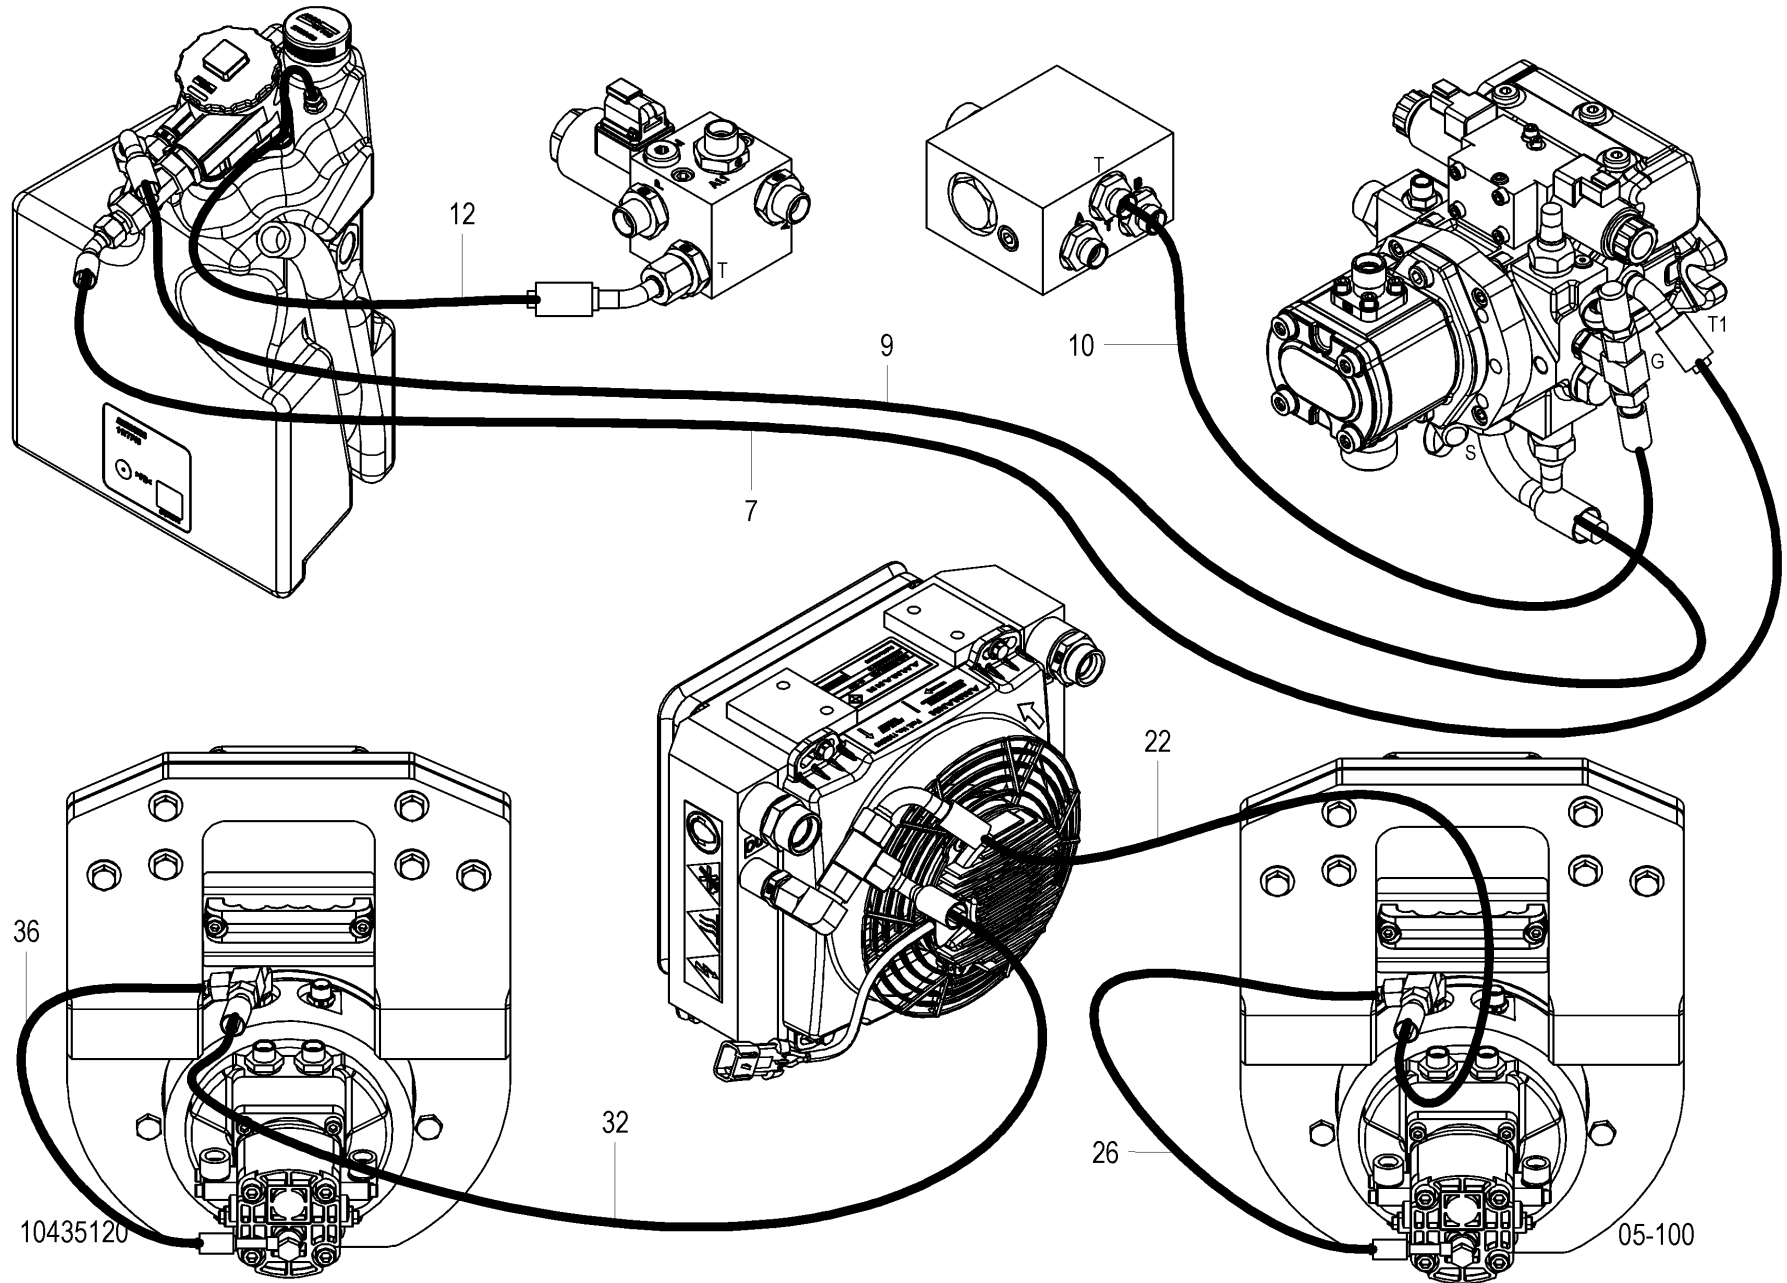

Pos	Article	Qty.	Unit	Description	Bezeichnung	Designation	Note
7	1217988	1	ST	Hydraulic hose	H-Schlauch	Conduite hydraulique	Fahrpumpe T1
9	1204778	1	ST	Hydraulic hose	H-Schlauch	Conduite hydraulique	Fahrpumpe S
10	1204771	1	ST	Hydraulic hose	H-Schlauch	Conduite hydraulique	Fahrpumpe G
12	1210854	1	ST	Hydraulic hose	H-Schlauch	Conduite hydraulique	
22	1204801	1	ST	Hydraulic hose	H-Schlauch	Conduite hydraulique	ARX20
22	1204852	1	ST	Hydraulic hose	H-Schlauch	Conduite hydraulique	ARX12
22	1211309	1	ST	Hydraulic hose	H-Schlauch	Conduite hydraulique	ARX16
26	1083068	1	ST	Hydraulic hose	H-Schlauch	Conduite hydraulique	ARX12
26	1-954019	1	ST	Hydraulic hose	H-Schlauch	Conduite hydraulique	ARX16
26	1-954019	1	ST	Hydraulic hose	H-Schlauch	Conduite hydraulique	ARX20
32	1198871	1	ST	Hydraulic hose	H-Schlauch	Conduite hydraulique	ARX20
32	1211298	1	ST	Hydraulic hose	H-Schlauch	Conduite hydraulique	ARX12
32	1211360	1	ST	Hydraulic hose	H-Schlauch	Conduite hydraulique	ARX16
32	1211405	1	ST	Hydraulic hose	H-Schlauch	Conduite hydraulique	ARX12 in Linie
36	1083068	1	ST	Hydraulic hose	H-Schlauch	Conduite hydraulique	ARX12
36	1083068	1	ST	Hydraulic hose	H-Schlauch	Conduite hydraulique	ARX12 in Linie
36	1-954019	1	ST	Hydraulic hose	H-Schlauch	Conduite hydraulique	ARX16
36	1-954019	1	ST	Hydraulic hose	H-Schlauch	Conduite hydraulique	ARX20