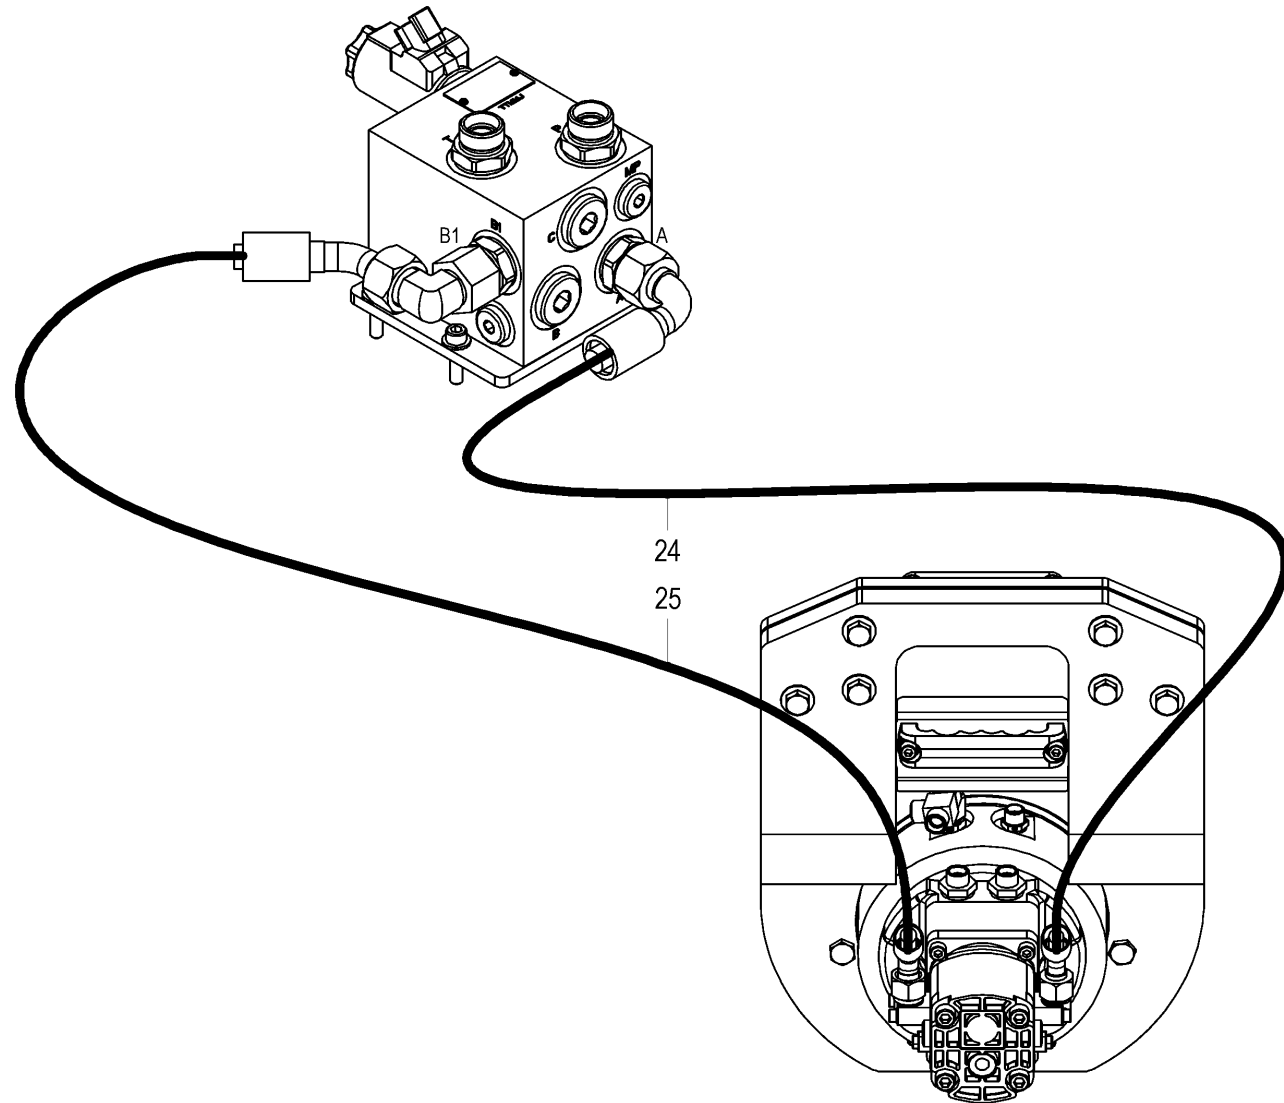

10435375 A

05-160

005-160

Pos	Article	Qty.	Unit	Description	Bezeichnung	Designation	Note
24	1204799	1	ST	Hydraulic hose	H-Schlauch	Conduite hydraulique	ARX20
24	1204846	1	ST	Hydraulic hose	H-Schlauch	Conduite hydraulique	ARX12
24	1211336	1	ST	Hydraulic hose	H-Schlauch	Conduite hydraulique	ARX16
25	1221880	1	ST	Hydraulic hose	H-Schlauch	Conduite hydraulique	ARX16
25	1221881	1	ST	Hydraulic hose	H-Schlauch	Conduite hydraulique	ARX12
25	1252074	1	ST	Hydraulic hose	H-Schlauch	Conduite hydraulique	ARX20