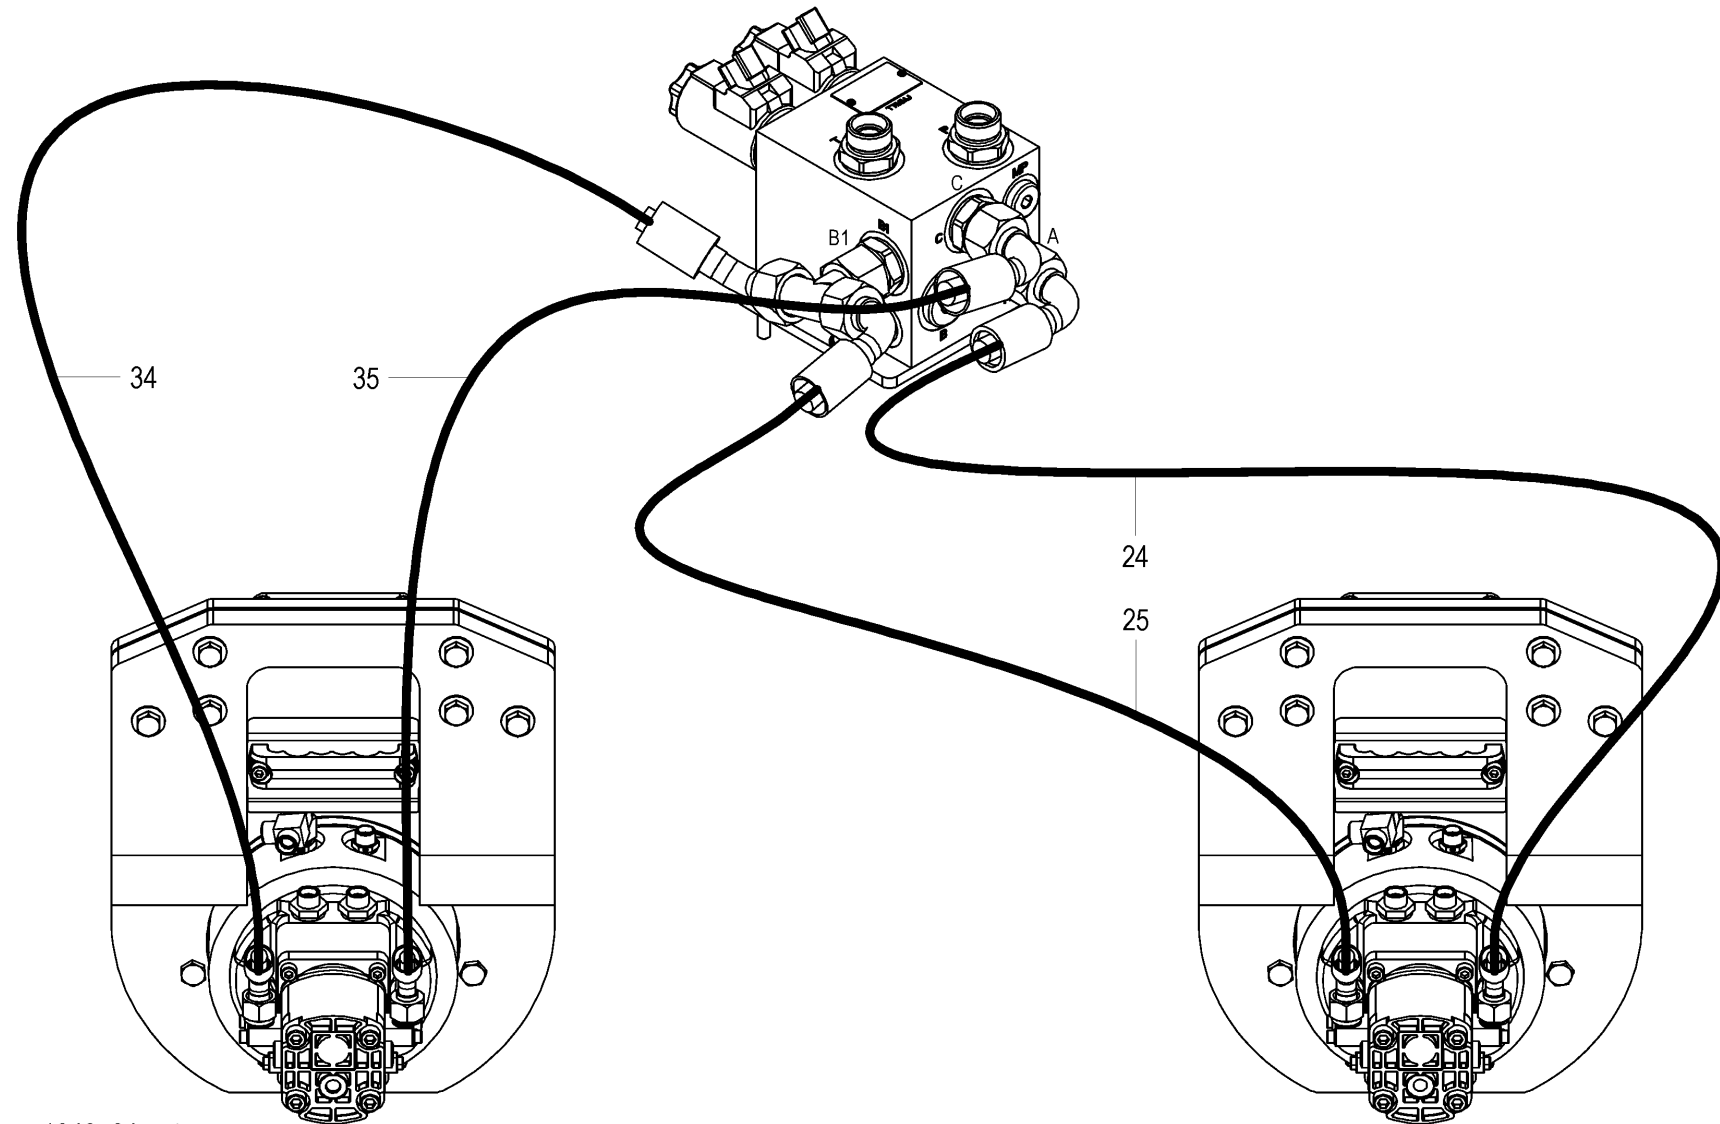

10435347 A

05-150

005-150

Pos	Article	Qty.	Unit	Description	Bezeichnung	Designation	Note
24	1204799	1	ST	Hydraulic hose	H-Schlauch	Conduite hydraulique	ARX20
24	1204846	1	ST	Hydraulic hose	H-Schlauch	Conduite hydraulique	ARX12
24	1211336	1	ST	Hydraulic hose	H-Schlauch	Conduite hydraulique	ARX16
25	1221880	1	ST	Hydraulic hose	H-Schlauch	Conduite hydraulique	ARX16
25	1221881	1	ST	Hydraulic hose	H-Schlauch	Conduite hydraulique	ARX12
25	1252074	1	ST	Hydraulic hose	H-Schlauch	Conduite hydraulique	ARX20
34	1204793	1	ST	Hydraulic hose	H-Schlauch	Conduite hydraulique	ARX20
34	1211301	1	ST	Hydraulic hose	H-Schlauch	Conduite hydraulique	ARX12
34	1211391	1	ST	Hydraulic hose	H-Schlauch	Conduite hydraulique	ARX16
34	1211409	1	ST	Hydraulic hose	H-Schlauch	Conduite hydraulique	ARX12 in Linie
35	1204794	1	ST	Hydraulic hose	H-Schlauch	Conduite hydraulique	ARX20
35	1211302	1	ST	Hydraulic hose	H-Schlauch	Conduite hydraulique	ARX12
35	1211395	1	ST	Hydraulic hose	H-Schlauch	Conduite hydraulique	ARX16
35	1211411	1	ST	Hydraulic hose	H-Schlauch	Conduite hydraulique	ARX12 in Linie