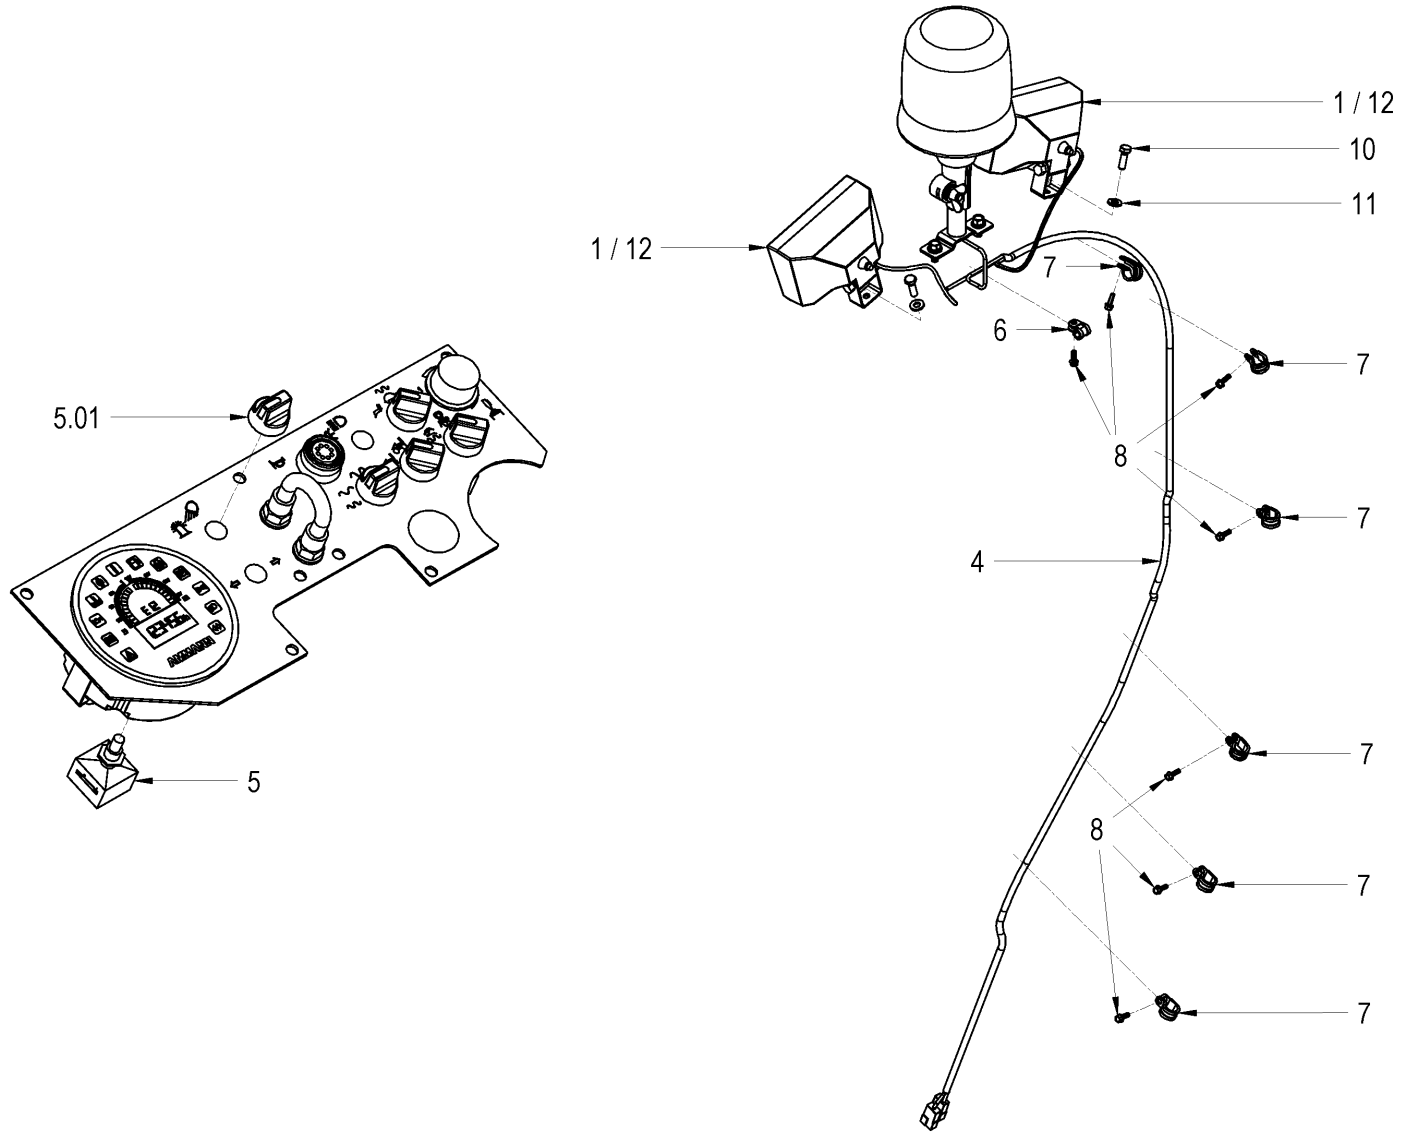

Pos	Article	Qty.	Unit	Description	Bezeichnung	Designation	Note
1	1-330047	2	ST	Worklamp	Arbeitsscheinwerfer	Projecteur de travail	
2	1194288	1	ST	Cable harness	Kabelbaum	Faisceau de câbles	
3	1-952861	1	ST	Switch	Schalter	Commutateur	
3.01	1-954027	1	ST	Rotary knob	Drehknopf	Bouton de commande	
4	1-923687	1	ST	Pipe clip	Rohrschelle	Collier d'attache pour tuyaux	
5	1-946175	6	ST	Pipe clip	Rohrschelle	Collier d'attache pour tuyaux	
6	1-944897	7	ST	Hexagon head screw	6kt-Schraube	Vis à tête hexagonale	
7	1-944898	2	ST	Hexagon head screw	6kt-Schraube	Vis à tête hexagonale	
8	1-908693	4	ST	Strain washer	Spanscheibe	Rondelle élastique	
9	1-912788	2	ST	Incandescent lamp	Glühlampe	Lampe à incandescence	