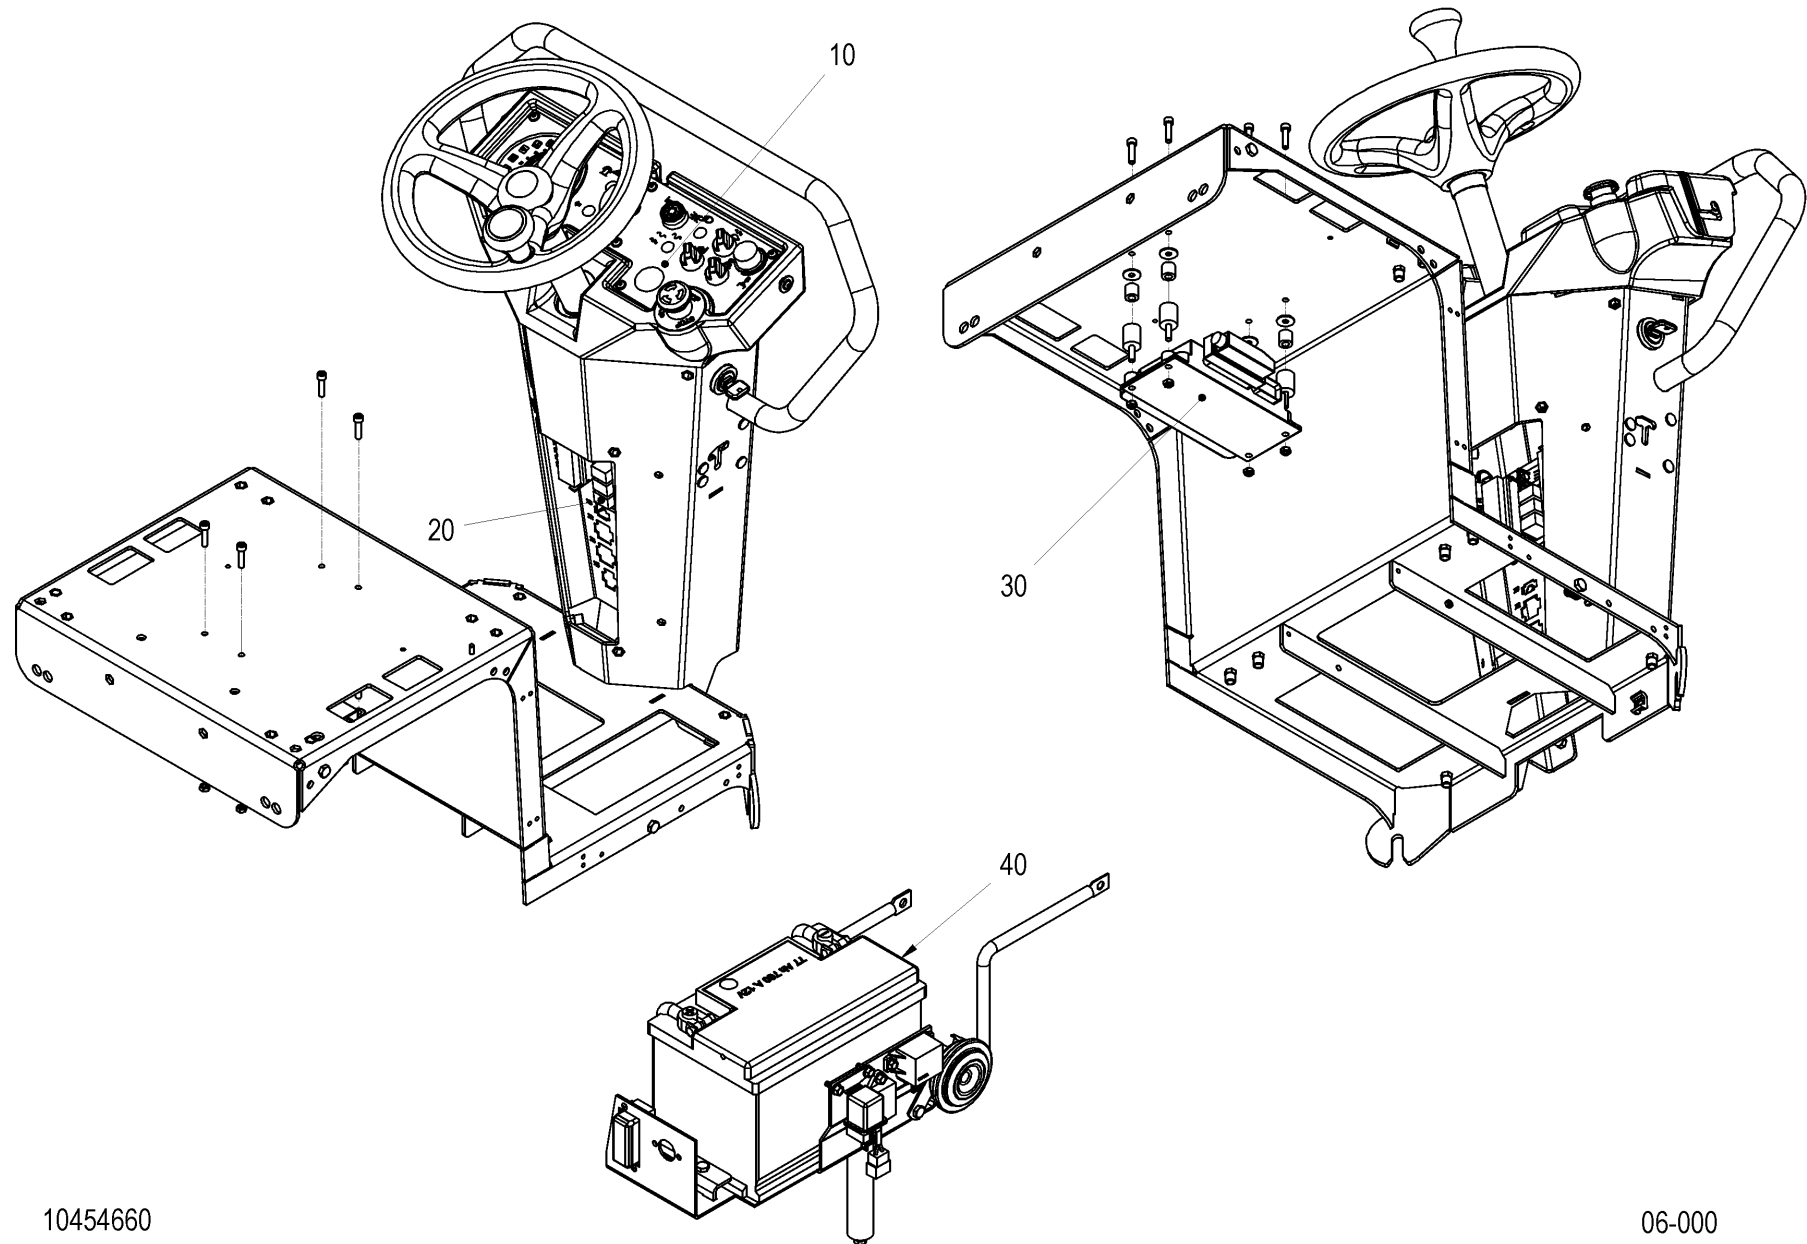

10454660

06-000

Pos	Article	Qty.	Unit	Description	Bezeichnung	Designation	Note
10	1218299	1	ST	ARX Instrument panel	ARX Armaturen Brett	ARX Tableau de bord	
20	1219447	1	ST	ARX Operator stand relay holding sheet	ARX Fahrerstand Relaisblech	ARX Platform d'opérateur fixation relais	
30	1219507	1	ST	ARX Travel controls	ARX Fahrsteuerung	ARX Commande de la translation	
40	1228613	1	ST	ARX1 Battery and wire harness	ARX1 Batterie und Kabelbaum	ARX1 Batterie et faisceau de câbles