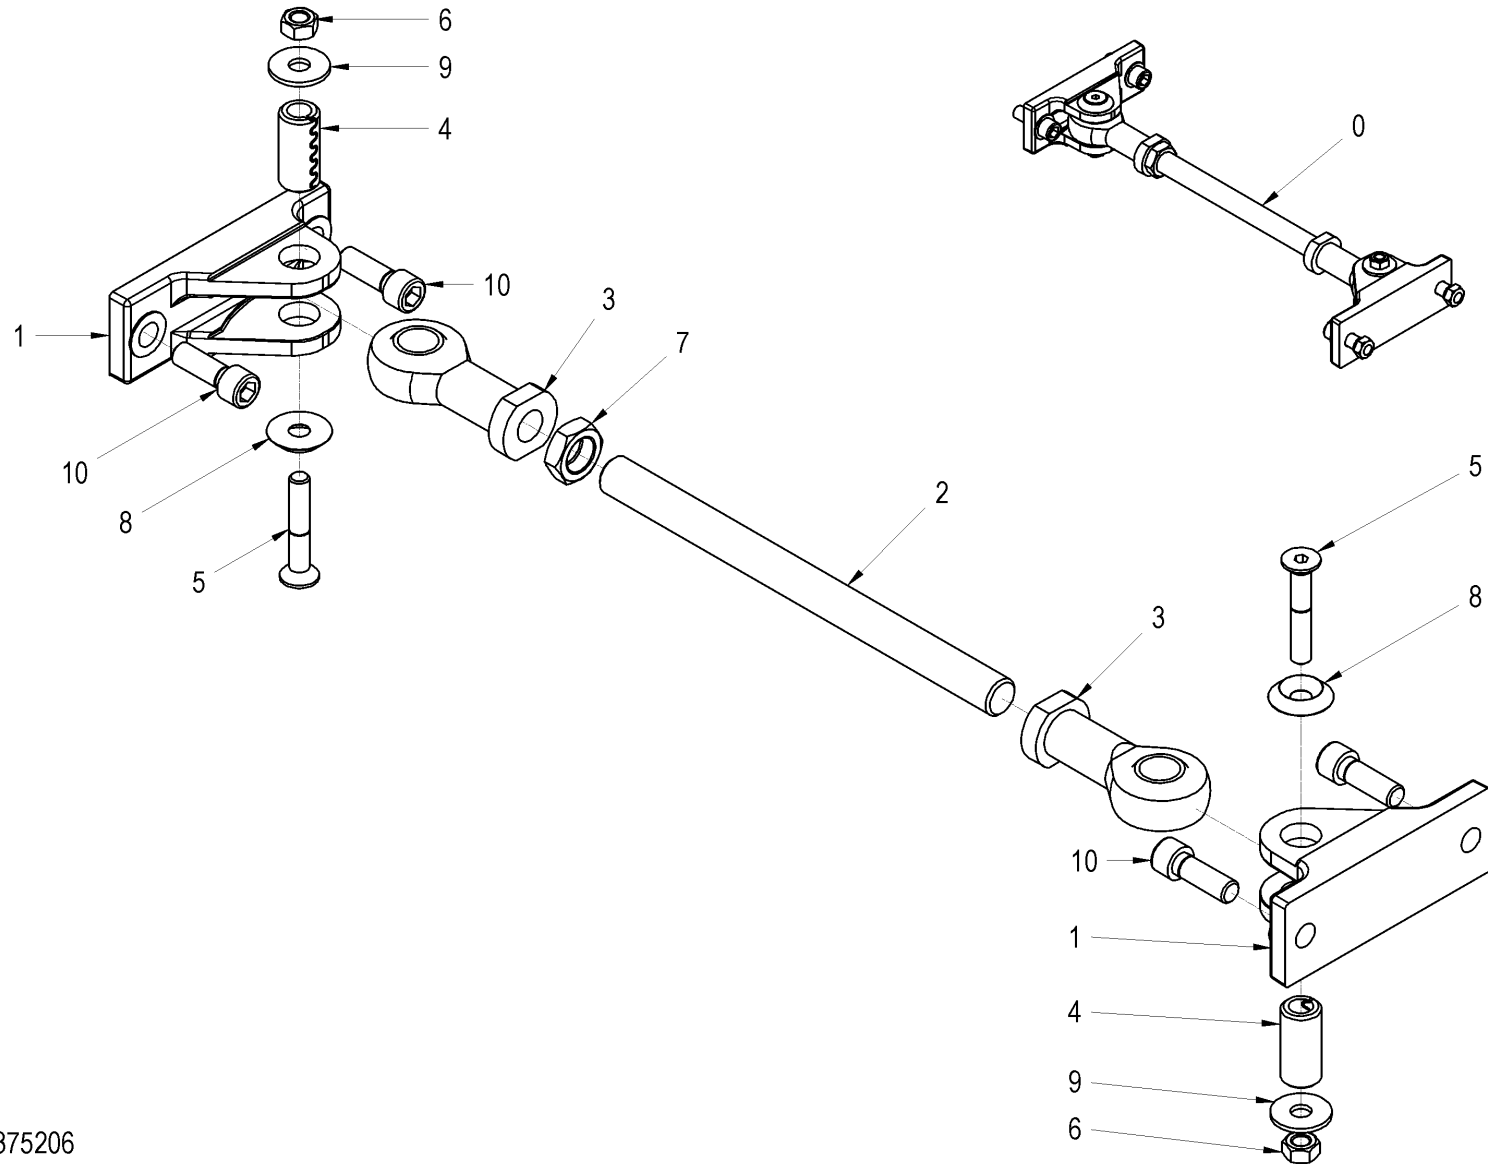

003-010

Pos	Article	Qty.	Unit	Description	Bezeichnung	Designation	Note
0	1182987	1	ST	Pendulum support	Pendelstütze	Support pendulaire	
1	1059945	2	ST	Support	Support	Support	
2	1176675	1	ST	Supporting pillar	Stütze	Pilier de soutien	
3	J491255	2	ST	Joint head	Gelenkkopf	Embout à rotule	
4	1059956	2	ST	Spring pin	Spannstift	Goupille élastique	
5	J902988	2	ST	Countersunk screw	Senkschraube	Vis à tête fraisée	
6	J902125	2	ST	Hexagon nut	6kt-Mutter	Écrou hexagonal	
7	J902183	1	ST	Hexagon nut	6kt-Mutter	Écrou hexagonal	
8	1036734	2	ST	Washer	U-Scheibe	Rondelle	
9	J902286	2	ST	Washer	U-Scheibe	Rondelle	
10	1-902653	4	ST	Socket head cap screw	Zyl-Schraube	Vis à tête cylindrique