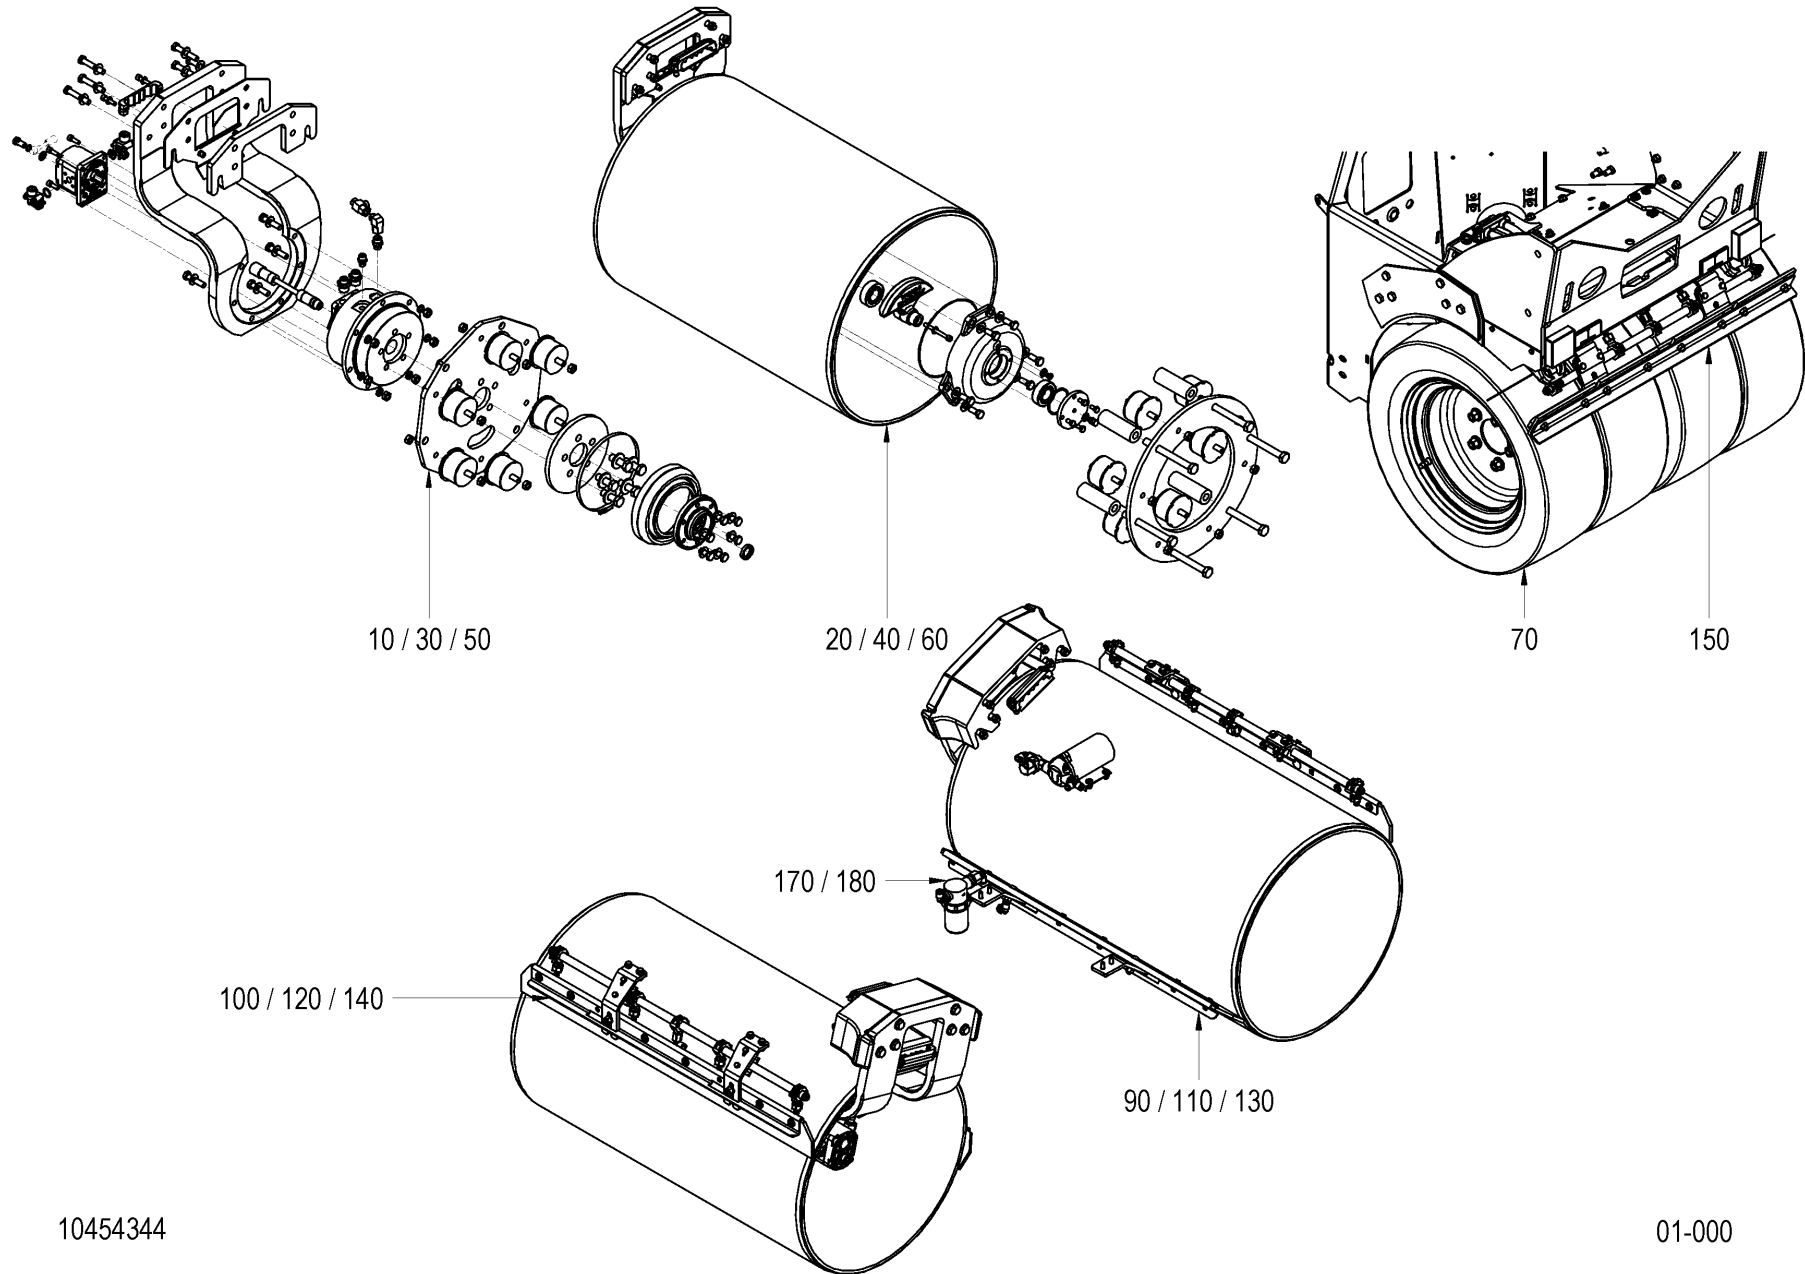

Pos	Article	Qty.	Unit	Description	Bezeichnung	Designation	Note
10	1214580	1	ST	ARX12 Drum suspension	ARX12 Radabstützung	ARX12 Suspension de bille	
20	1214585	1	ST	ARX12 Drum Vibration	ARX12 Rad Vibration	ARX12 Bille Vibration	
30	1214653	1	ST	ARX16 Drum suspension	ARX16 Radabstützung	ARX16 Suspension de bille	
40	1214671	1	ST	ARX16 Drum Vibration	ARX16 Rad Vibration	ARX16 Bille Vibration	
50	1214688	1	ST	ARX20 Drum suspension	ARX20 Radabstützung	ARX20 Suspension de bille	
60	1214741	1	ST	ARX20 Drum Vibration	ARX20 Rad Vibration	ARX20 Bille Vibration	
70	1226884	1	ST	ARX16K Tyred wheel axle	ARX16K Pneuradachse	ARX16K Essieu pour roues à pneu	
90	1214777	1	ST	ARX12 Internal scraper	ARX12 Abstreifer innen	ARX12 Racleur intérieur	
100	1214805	1	ST	ARX12 Spraying system scraper	ARX12 Abstreifer Berieselung	ARX12 Arrosage du racleur	
110	1214813	1	ST	ARX16 Internal scraper	ARX16 Abstreifer innen	ARX16 Racleur intérieur	
120	1214820	1	ST	ARX16 Spraying system scraper	ARX16 Abstreifer Berieselung	ARX16 Arrosage du racleur	
130	1214844	1	ST	ARX20 Internal scraper	ARX20 Abstreifer innen	ARX20 Racleur intérieur	
140	1214850	1	ST	ARX20 Spraying system scraper	ARX20 Abstreifer Berieselung	ARX20 Arrosage du racleur	
150	1227062	1	ST	ARX16K Scraper	ARX16K Abstreifer	ARX16K Racleur	
170	1227134	1	ST	ARX1 Pressurized sprinkling system	ARX1 Druckberieselung	ARX1 Système d'arrosage sous pression	
180	1227188	1	ST	ARX16K Pressurized sprinkling system	ARX16K Druckberieselung	ARX16K Système d'arrosage sous pression