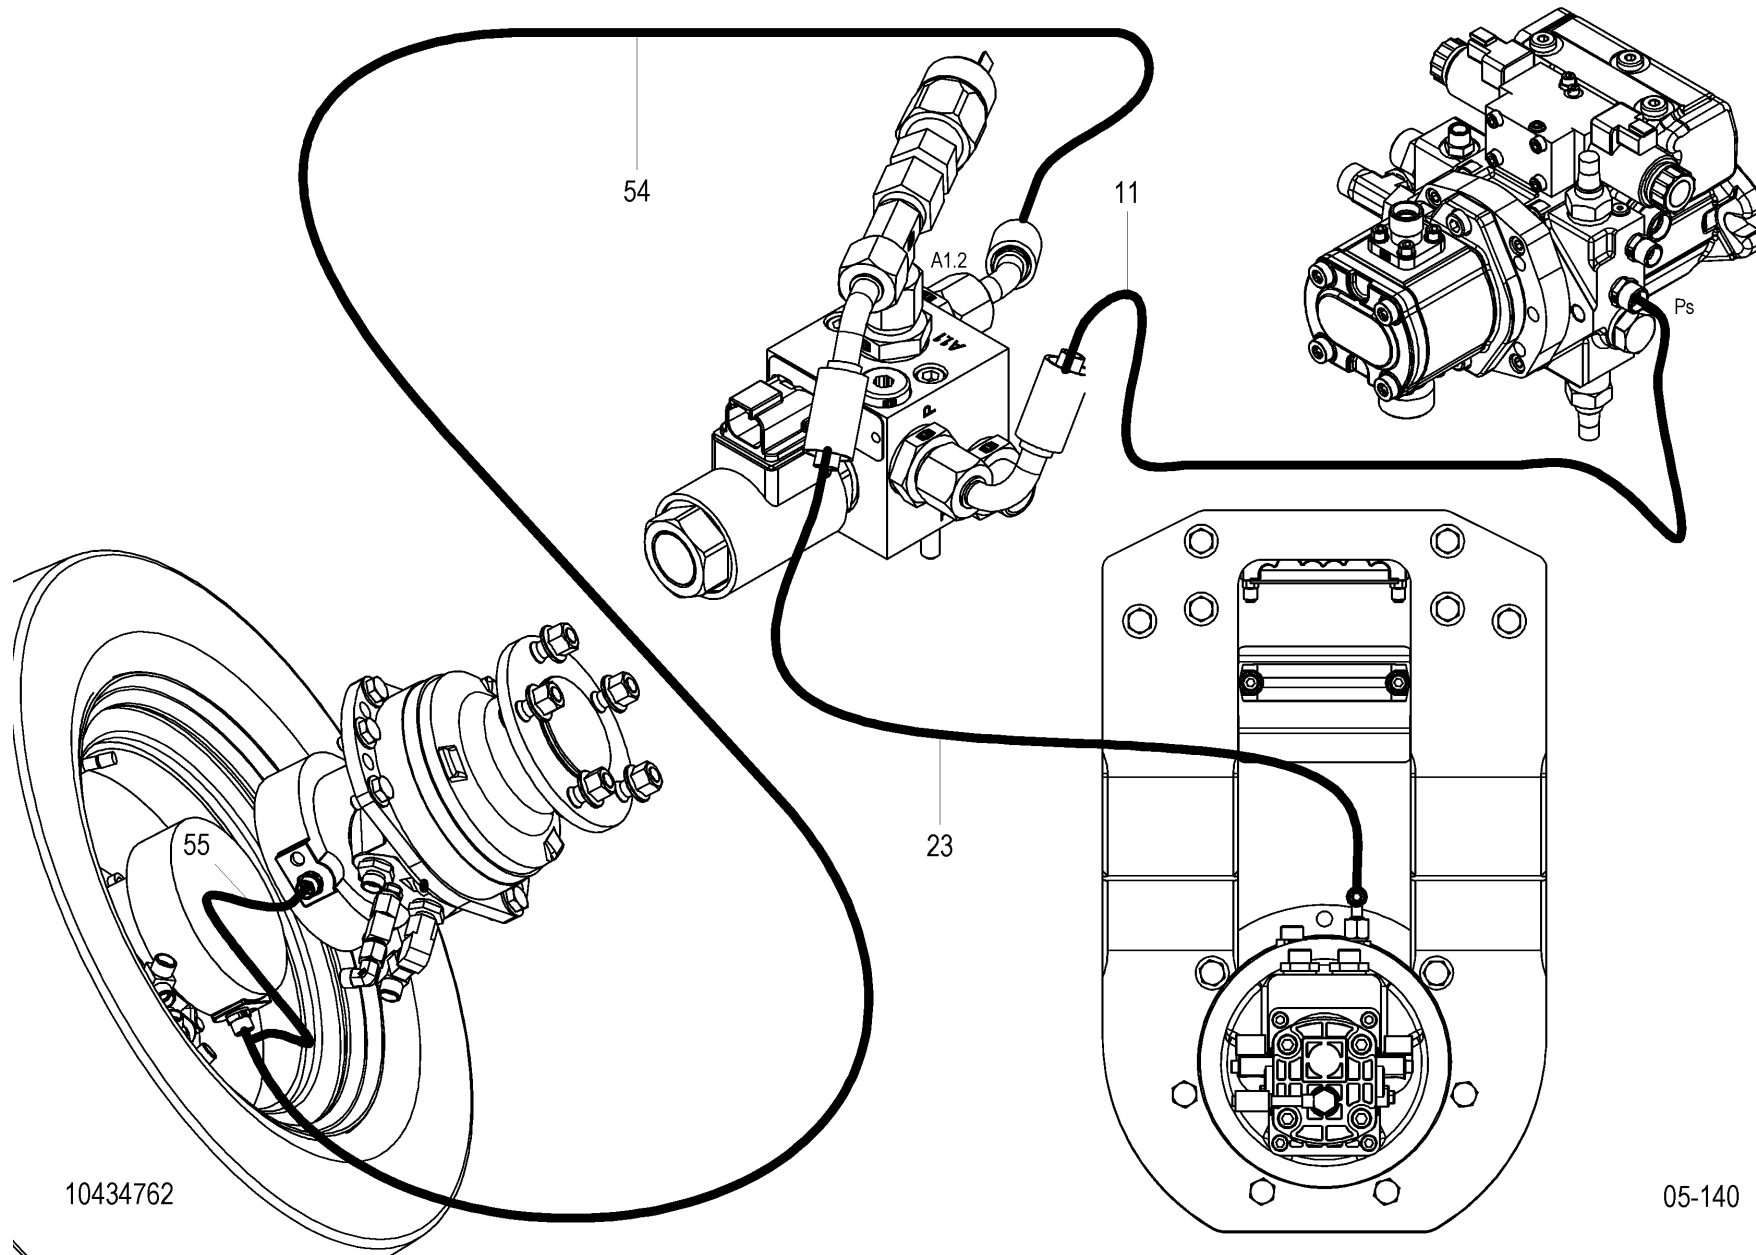

10434762

05-140

005-140

Pos	Article	Qty.	Unit	Description	Bezeichnung	Designation	Note
11	1217987	1	ST	Hydraulic hose	H-Schlauch	Conduite hydraulique	
23	1204800	1	ST	Hydraulic hose	H-Schlauch	Conduite hydraulique	ARX20
23	1204850	1	ST	Hydraulic hose	H-Schlauch	Conduite hydraulique	ARX12
23	1211308	1	ST	Hydraulic hose	H-Schlauch	Conduite hydraulique	ARX16
54	1211396	1	ST	Hydraulic hose	H-Schlauch	Conduite hydraulique	
55	1211400	1	ST	Hydraulic hose	H-Schlauch	Conduite hydraulique