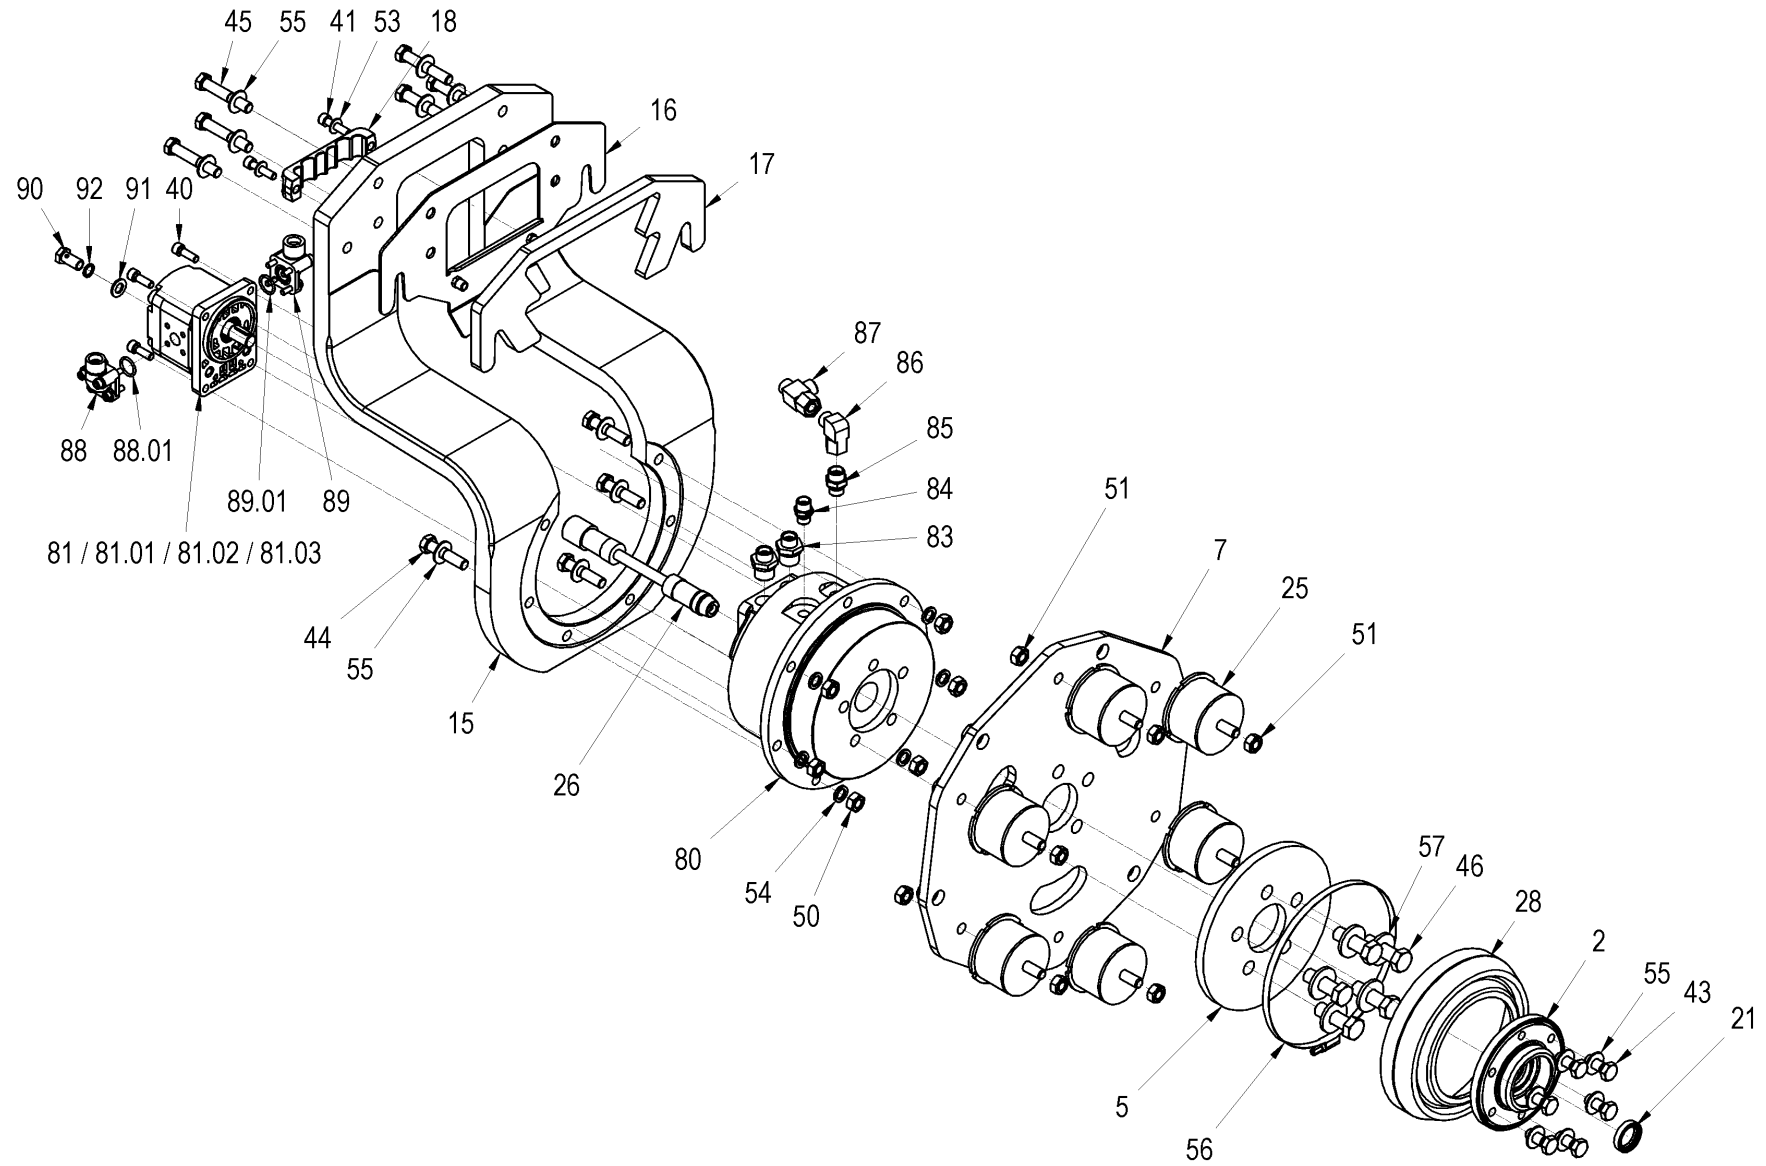

10402254 A

01-010

ARX1

001-010

ARX12 Drum suspension
ARX12 Radabstützung
ARX12 Suspension de bille

1214580

AMMANN

Pos	Article	Qty.	Unit	Description	Bezeichnung	Designation	Note
89.01	1-906670	1	ST	O-ring	O-Ring	Anneau torique d'étanchéité	
90	1083069	1	ST	Hollow screw	Hohlschraube	Vis creuse	
91	J906931	1	ST	Sealing ring	Dichtring	Bague d'étanchéité	
92	99-790331	1	ST	Sealing ring	Dichtring	Bague d'étanchéité