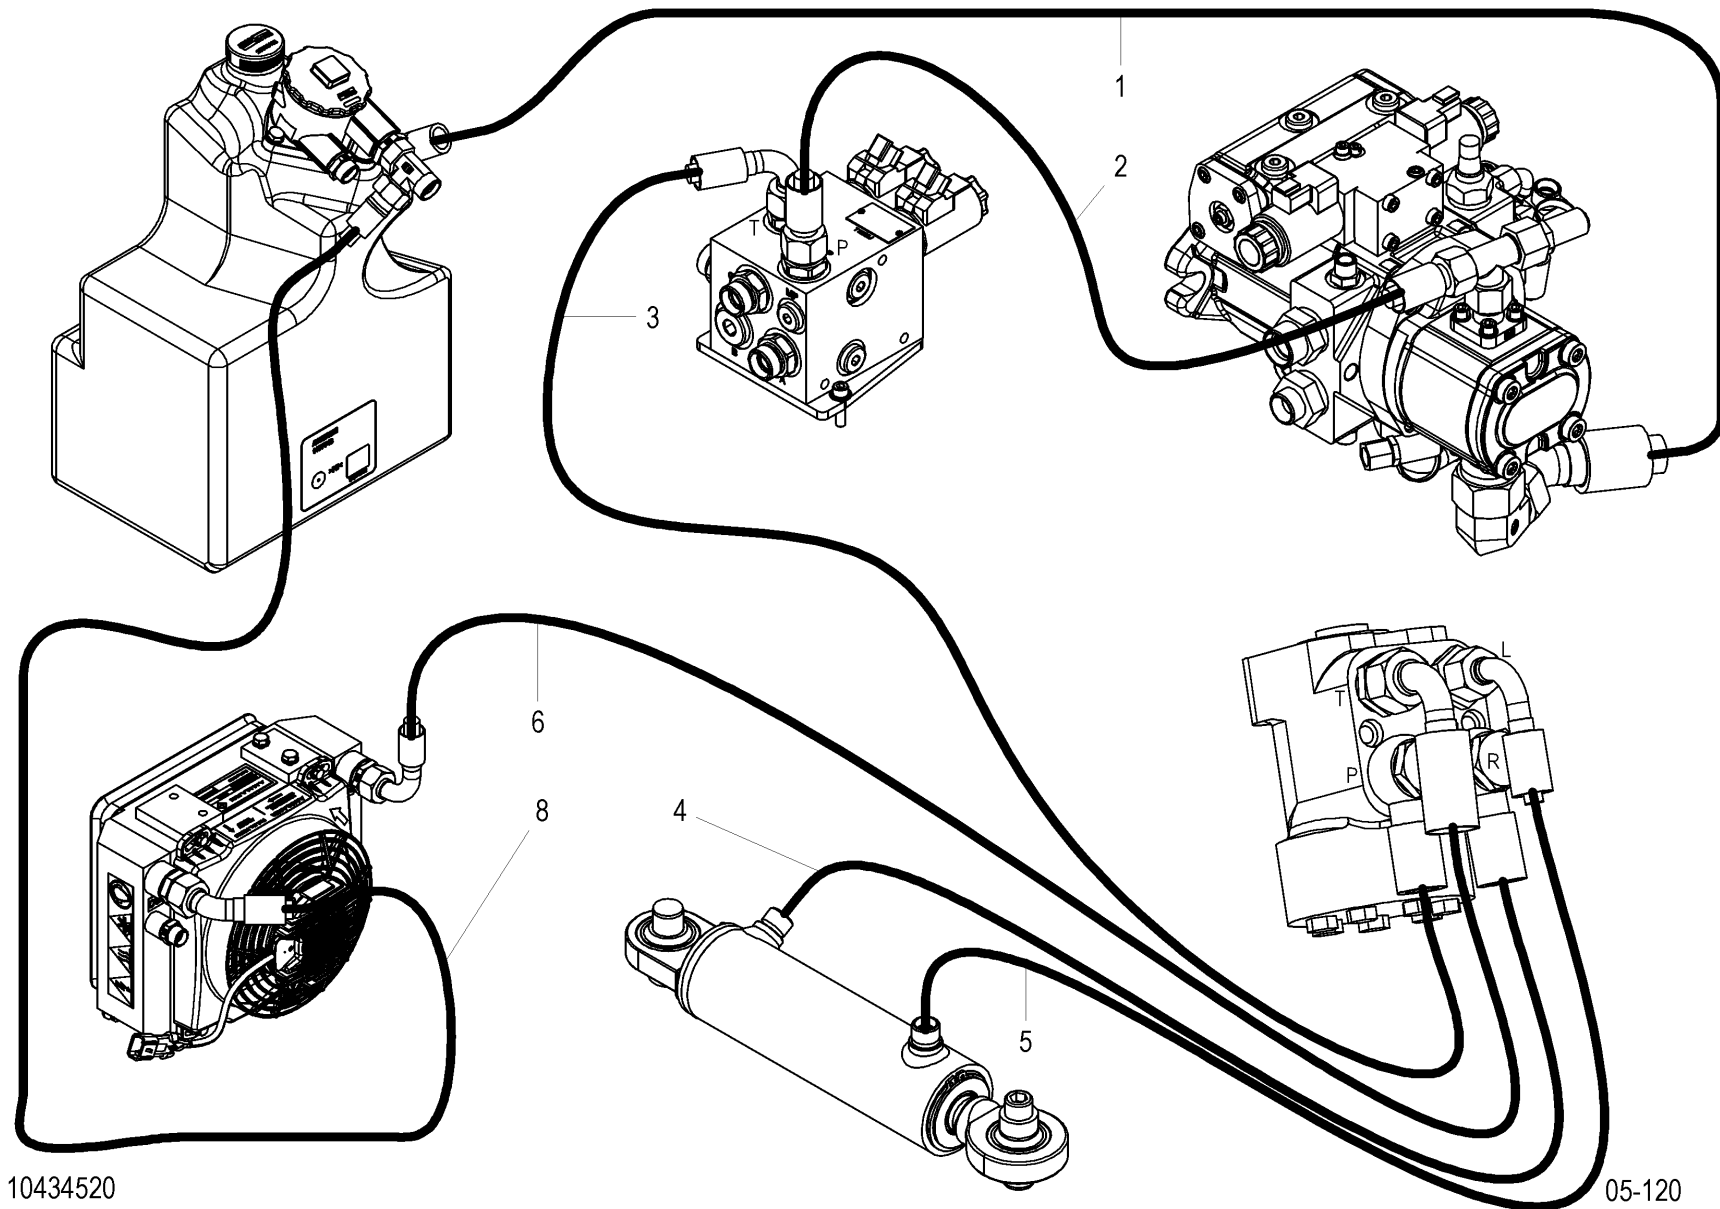

10434520

05-120

005-120

Pos	Article	Qty.	Unit	Description	Bezeichnung	Designation	Note
1	1218855	1	ST	Hydraulic hose	H-Schlauch	Conduite hydraulique	
2	1198847	1	ST	Hydraulic hose	H-Schlauch	Conduite hydraulique	
3	1204775	1	ST	Hydraulic hose	H-Schlauch	Conduite hydraulique	
4	1221875	1	ST	Hydraulic hose	H-Schlauch	Conduite hydraulique	
5	1221876	1	ST	Hydraulic hose	H-Schlauch	Conduite hydraulique	
6	1217989	1	ST	Hydraulic hose	H-Schlauch	Conduite hydraulique	
8	1218010	1	ST	Hydraulic hose	H-Schlauch	Conduite hydraulique