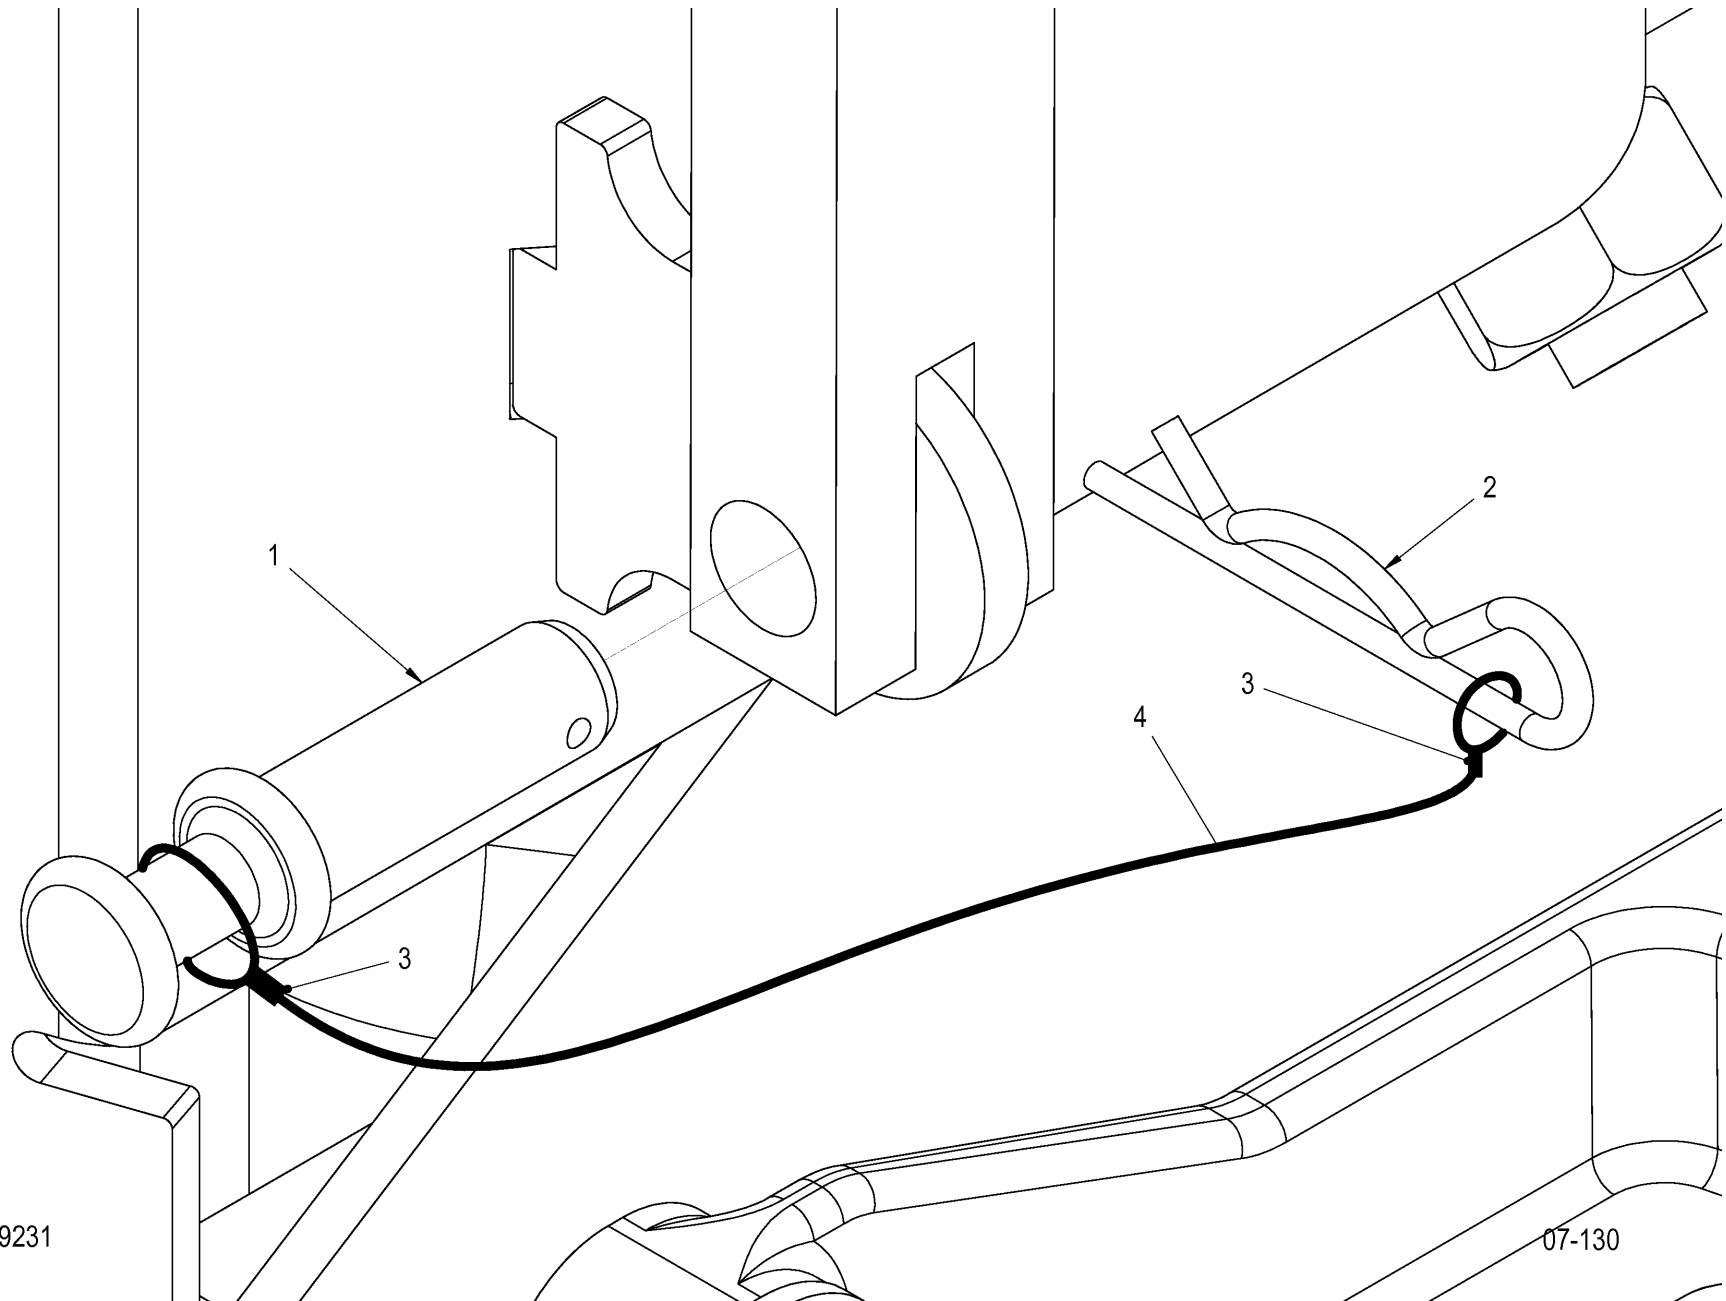

10419231

07-130

Pos	Article	Qty.	Unit	Description	Bezeichnung	Designation	Note
1	1175452	1	ST	Bolt	Bolzen	Boulon	
2	1-952823	1	ST	Cotter spring	Vorsteckfeder	Ressort de retenue	
3	1-922952	2	ST	Nicopress sleeve	Presshülse	Douille de serrage	
4	1-950853	0.2	M	Wire cable	Drahtseil	Câble métallique