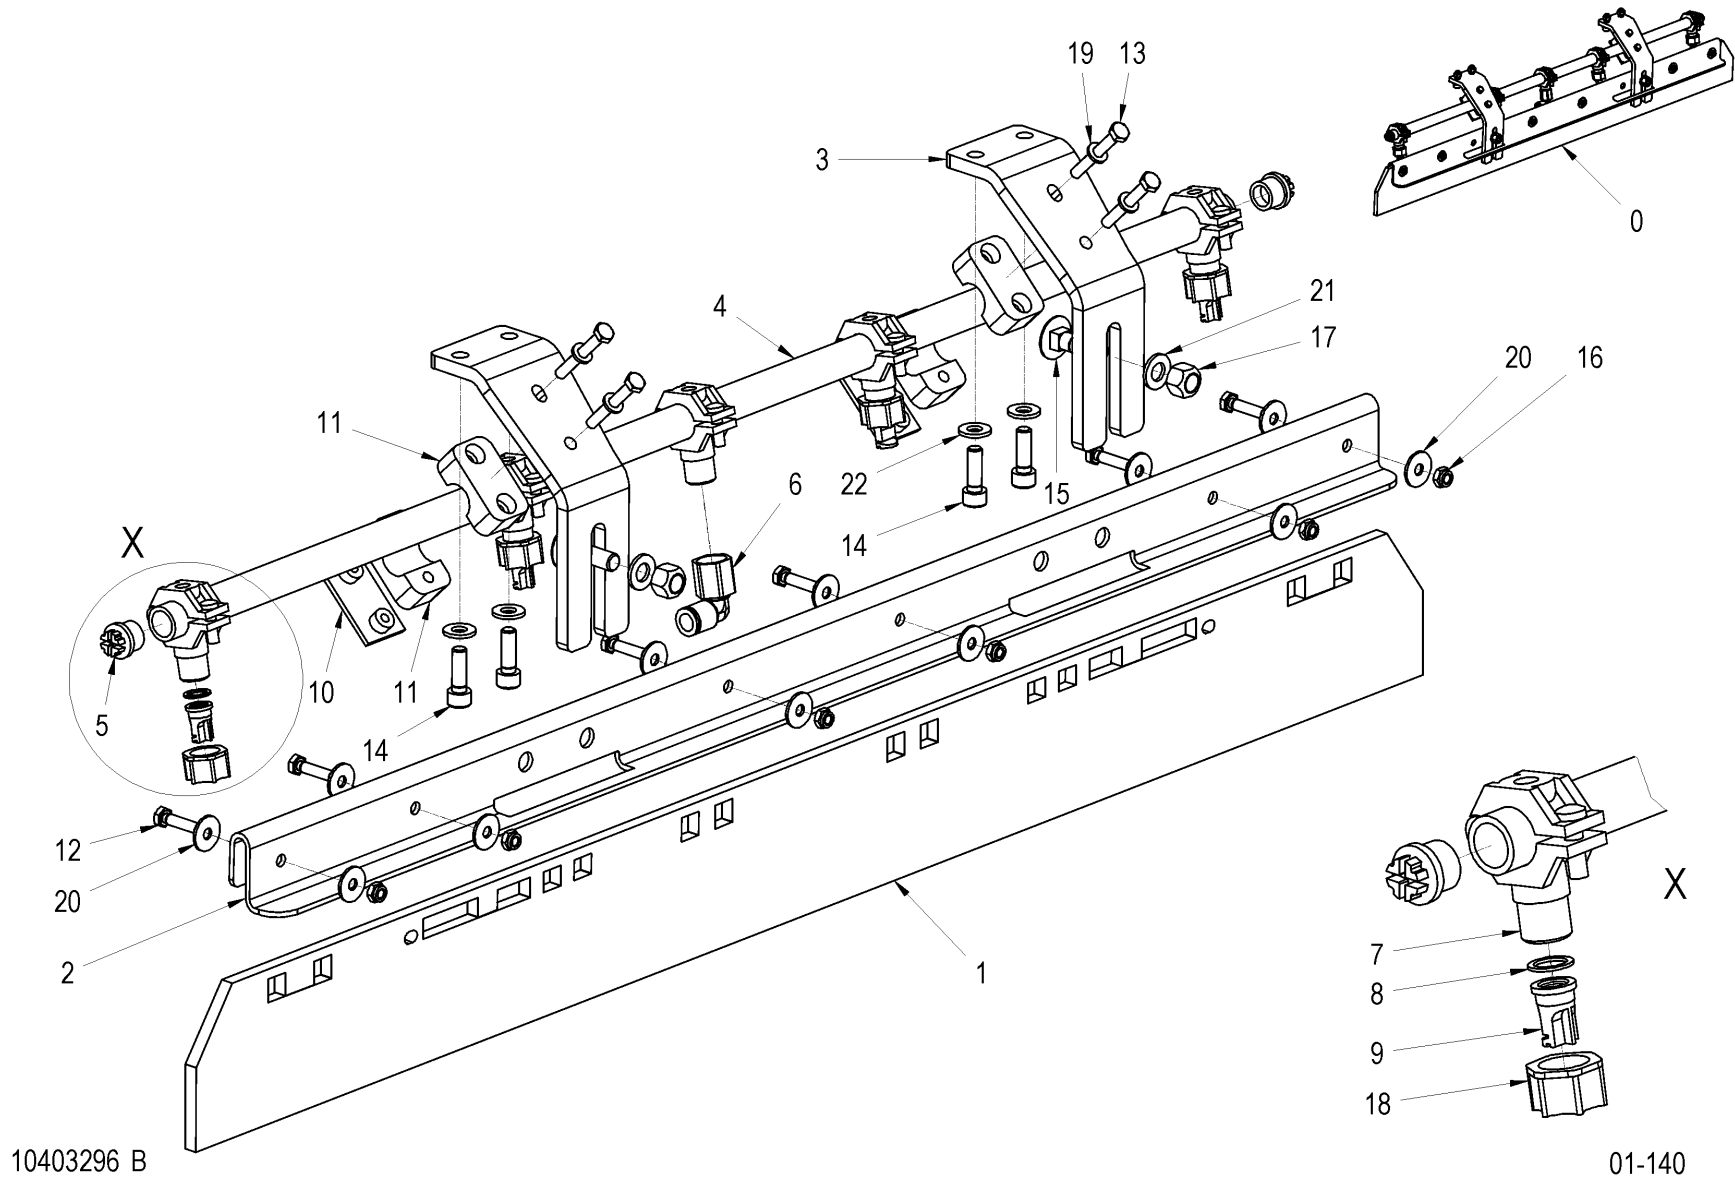

001-140

Pos	Article	Qty.	Unit	Description	Bezeichnung	Designation	Note
0	1183154	1	ST	Scraper	Abstreifer	Racleur	
1	1095882	1	ST	Scraper	Abstreifer	Racleur	
2	1095667	1	ST	Stripper plate	Abstreiferblech	Tôle racleuse	
3	1183156	2	ST	Stripper holder	Abstreiferhalter	Reteneur racleur	
4	1116717	1	ST	Sprinkler pipe	Berieselungsrohr	Tube d'arrosage	
5	1-923408	2	ST	Screwed plug	Schraubstopfen	Bouchon à visser	
6	1-952985	1	ST	Screwed elbow socket	Winkeleinschraubstutzen	Raccord à vis coudé	
7	1-491751	5	ST	Nozzle holder	Düsenhalter	Porte-buse	
8	1-491752	4	ST	Sealing ring	Dichtring	Bague d'étanchéité	
9	1-495061	4	ST	Flat jet nozzle	Flachstrahldüse	Tuyère d'échappement plate	
10	1095672	2	ST	Welding plate	Anschweisplatte	Plaque à souder	
11	1-903726	4	ST	Clamp body	Schellenkörper	Corps de collier	
12	J901758	6	ST	Hexagon head screw	6kt-Schraube	Vis à tête hexagonale	
13	J901853	4	ST	Hexagon head screw	6kt-Schraube	Vis à tête hexagonale	
14	1-902640	4	ST	Socket head cap screw	Zyl-Schraube	Vis à tête cylindrique	
15	1-921649	2	ST	Truss head screw	Flachrundschraube	Vis à tête bombée	
16	1116413	6	ST	Hexagon nut	6kt-Mutter	Écrou hexagonal	
17	J920642	2	ST	Hexagon nut	6kt-Mutter	Écrou hexagonal	
18	1-491754	4	ST	Union nut	Überwurfmutter	Écrou d'accouplement	
19	J902262	4	ST	Washer	U-Scheibe	Rondelle	
20	1-952617	12	ST	Washer	U-Scheibe	Rondelle	
21	J902264	2	ST	Washer	U-Scheibe	Rondelle	
22	1-908693	4	ST	Strain washer	Spannscheibe	Rondelle élastique