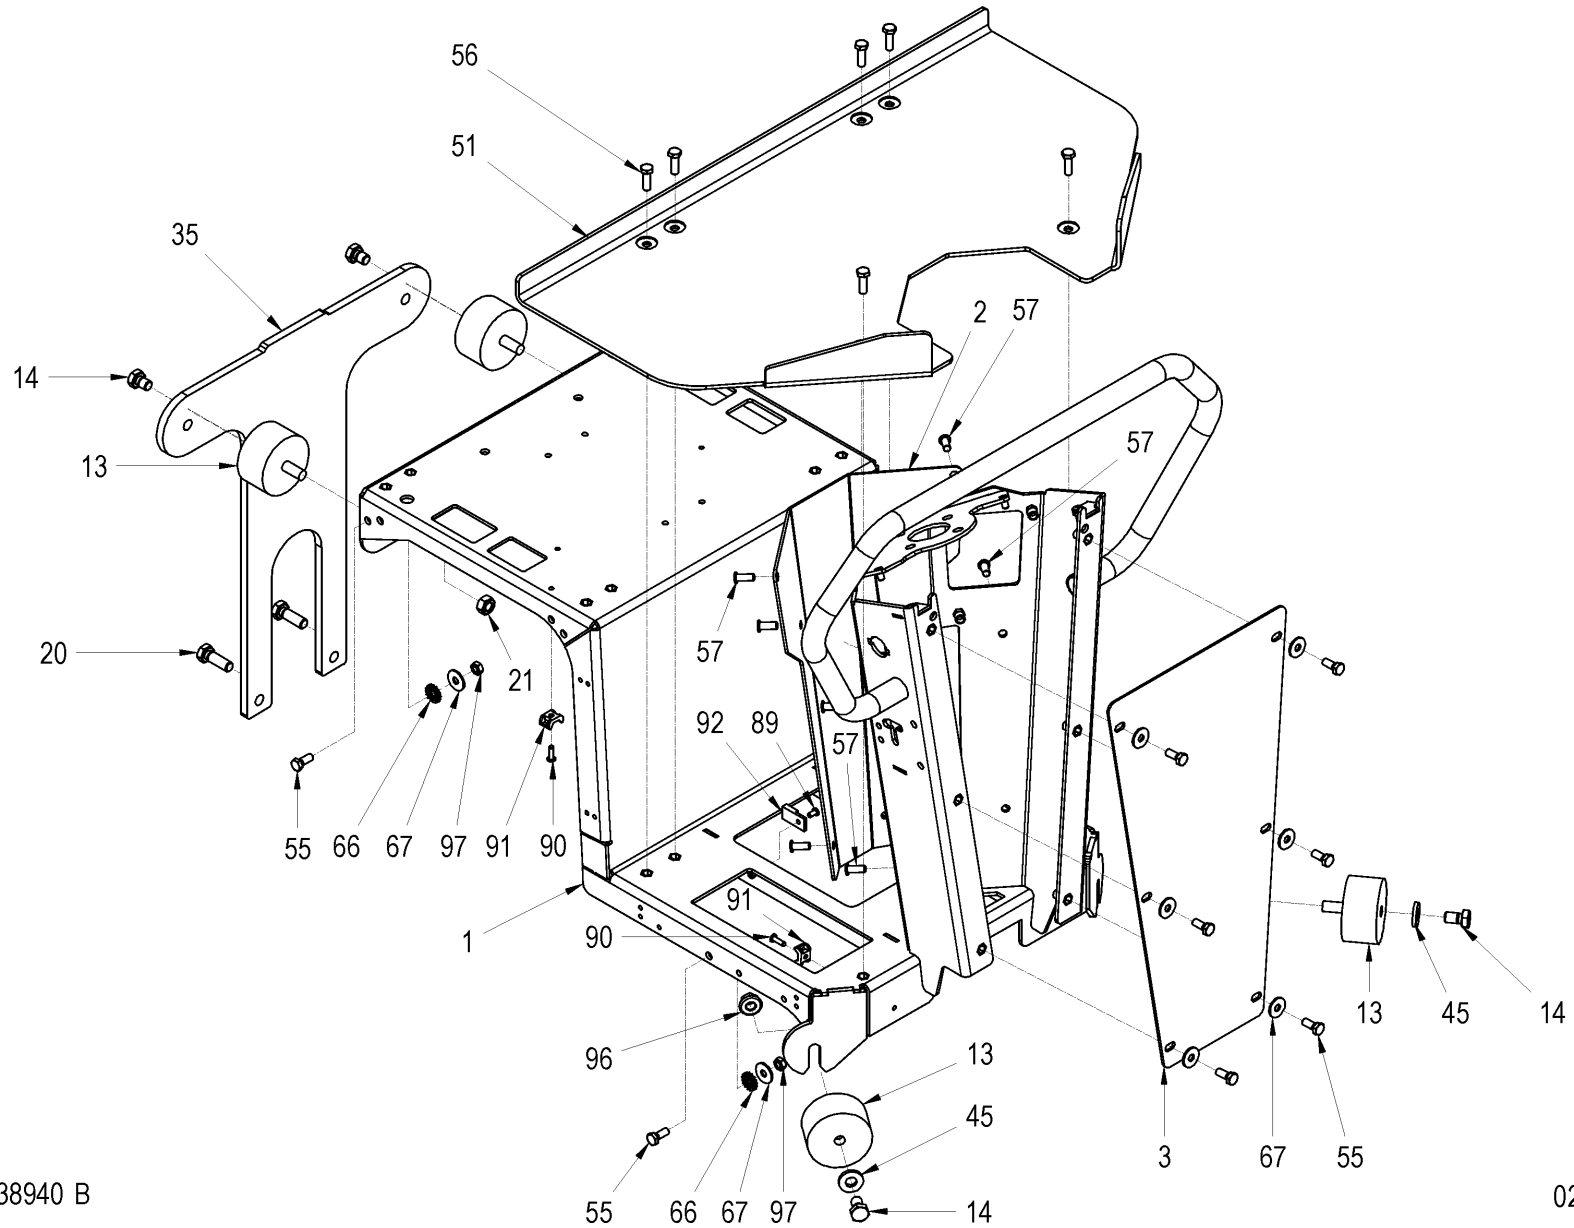

10438940 B

02-040

Pos	Article	Qty.	Unit	Description	Bezeichnung	Designation	Note
1	1219989	1	ST	Operator stand	Fahrerstand	Poste de conduite	
2	1182620	1	ST	Cover plate	Abdeckblech	Tôle de recouvrement	
3	1182625	1	ST	Cover plate	Abdeckblech	Tôle de recouvrement	
13	1-950489	4	ST	Rubber mount	Gummilager	Palier caoutchouc	
14	J901780	4	ST	Hexagon head screw	6kt-Schraube	Vis à tête hexagonale	
20	J901784	2	ST	Hexagon head screw	6kt-Schraube	Vis à tête hexagonale	
21	J902126	2	ST	Hexagon nut	6kt-Mutter	Écrou hexagonal	
35	1186105	1	ST	T-support	T-Stütze	Poutre en T	
45	J907885	2	ST	Washer	U-Scheibe	Rondelle	
51	1185781	1	ST	Foot plate	Fussblech	Tôle du pied	
55	J901763	8	ST	Hexagon head screw	6kt-Schraube	Vis à tête hexagonale	
56	J901764	6	ST	Hexagon head screw	6kt-Schraube	Vis à tête hexagonale	
57	1197136	10	ST	Socket head cap screw	Zyl-Schraube	Vis à tête cylindrique	
66	1-944415	2	ST	Serrated lock washer	Fächerscheibe	Rondelle à dents chevauchantes	
67	J902285	8	ST	Washer	U-Scheibe	Rondelle	
89	1166674	1	ST	Socket head cap screw	Zyl-Schraube	Vis à tête cylindrique	
90	1-948217	2	ST	Blind rivet	Blindniet	Rivet aveugle	
91	1-948218	2	ST	Mounting plate	Montageplatte	Plaque de montage	
92	1-951322	1	ST	Holder	Halter	Support de caisson	
96	3-07253	2	ST	Hexagon nut	6kt-Mutter	Écrou hexagonal	
97	J902124	2	ST	Hexagon nut	6kt-Mutter	Écrou hexagonal