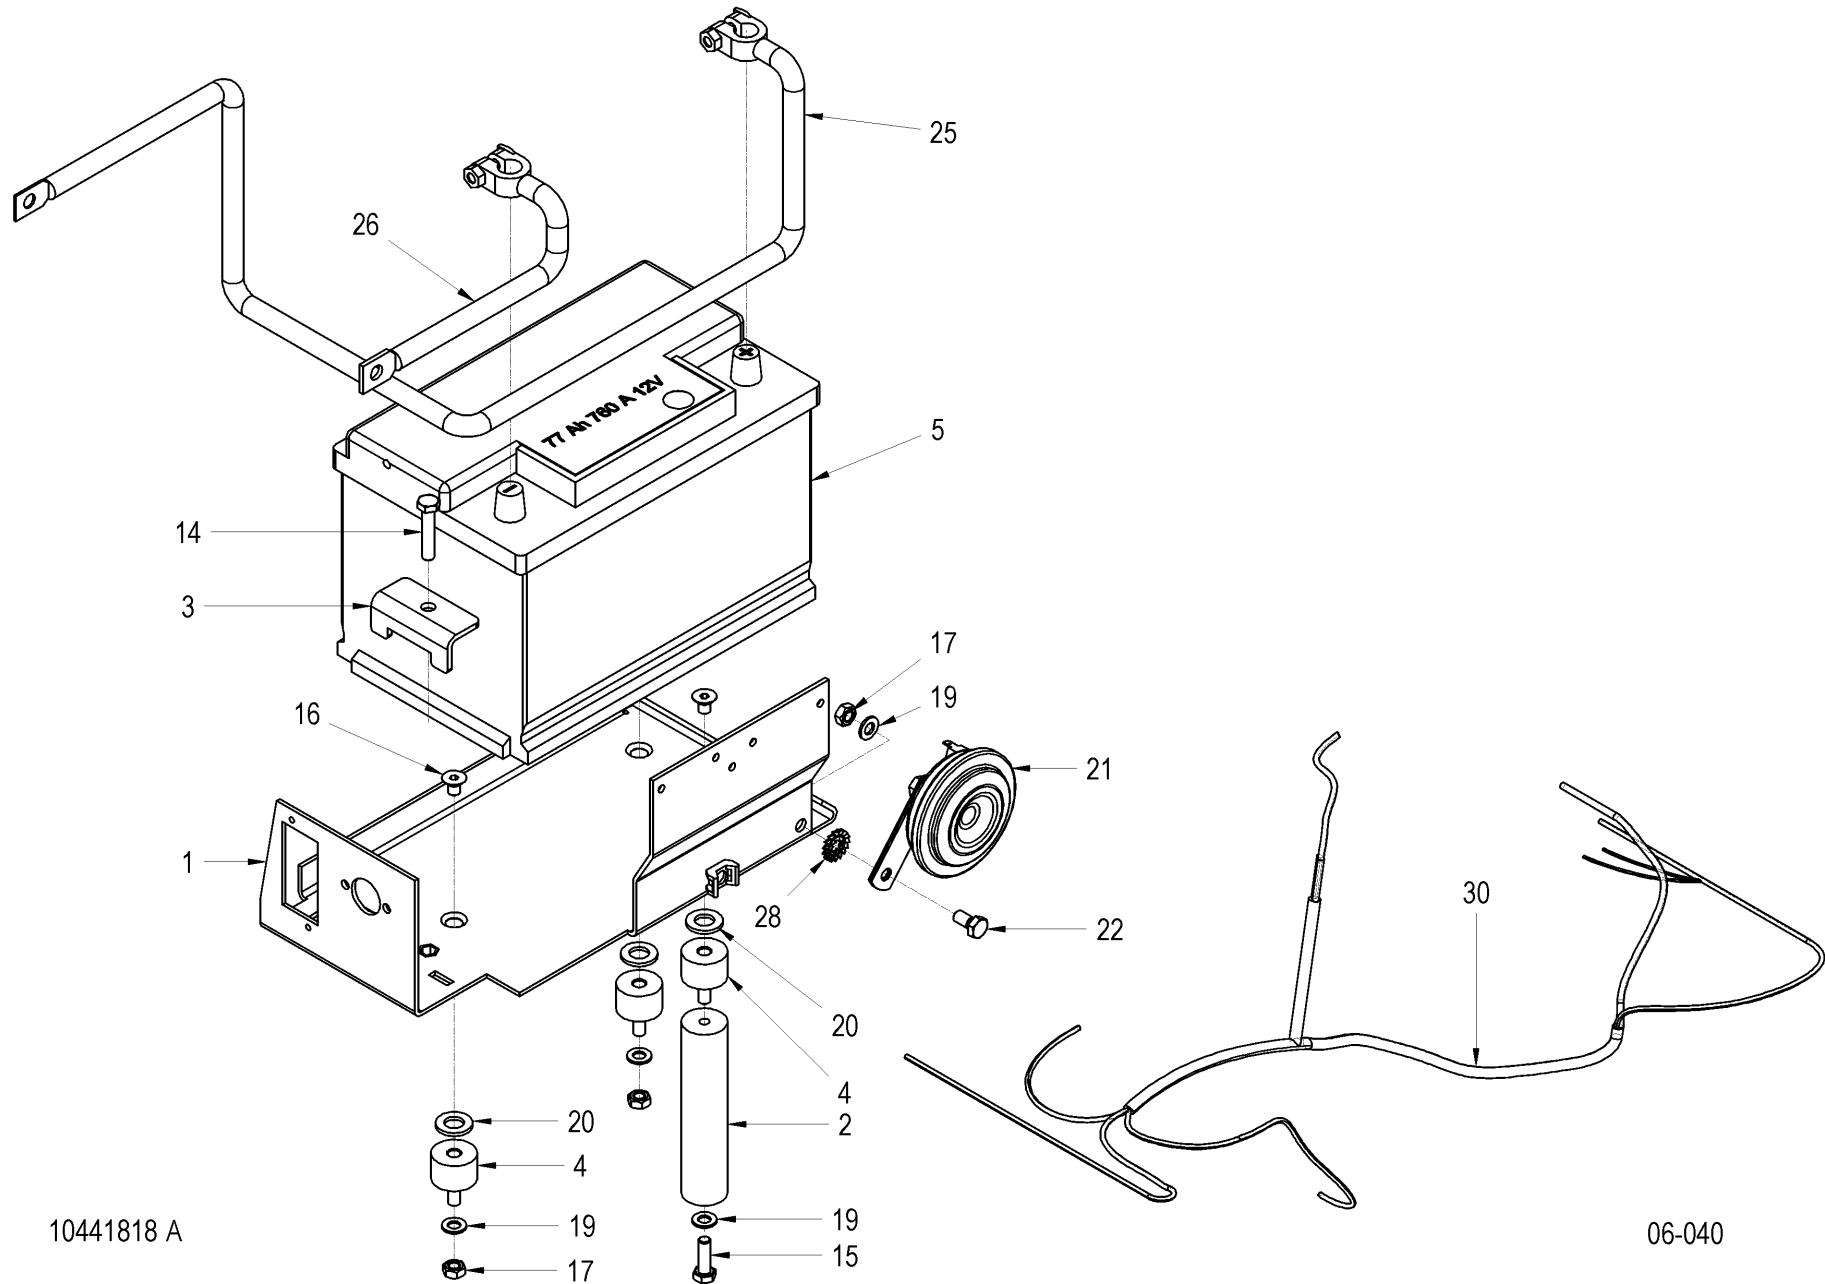

10441818 A

06-040

006-040

Pos	Article	Qty.	Unit	Description	Bezeichnung	Designation	Note
1	1228617	1	ST	Battery plate	Batterieblech	Tôle de batterie	
2	1175877	1	ST	Support	Abstützung	Appui	
3	1-30005709	1	ST	Clamping angle	Klemmwinkel	Cornière de blocage	
4	1-923280	3	ST	Rubber mount	Gummilager	Palier caoutchouc	
5	1127111	1	ST	Starter battery	Starterbatterie	Batterie de démarreur	
14	J901862	1	ST	Hexagon head screw	6kt-Schraube	Vis à tête hexagonale	
15	J901764	1	ST	Hexagon head screw	6kt-Schraube	Vis à tête hexagonale	
16	J908876	3	ST	Countersunk screw	Senkschraube	Vis à tête fraisée	
17	J902124	3	ST	Hexagon nut	6kt-Mutter	Écrou hexagonal	
19	J902263	4	ST	Washer	U-Scheibe	Rondelle	
20	J902265	3	ST	Washer	U-Scheibe	Rondelle	
21	1-30005213	1	ST	Signal horn	Signalhorn	Avertisseur sonore	
22	J901762	1	ST	Hexagon head screw	6kt-Schraube	Vis à tête hexagonale	
25	1-30005761	1	ST	Battery cable	Batteriekabel	Câble de batterie	
26	1195266	1	ST	Battery cable	Batteriekabel	Câble de batterie	
28	1-944415	1	ST	Serrated lock washer	Fächerscheibe	Rondelle à dents chevauchantes	
30	1202833	1	ST	Cable harness	Kabelbaum	Faisceau de câbles