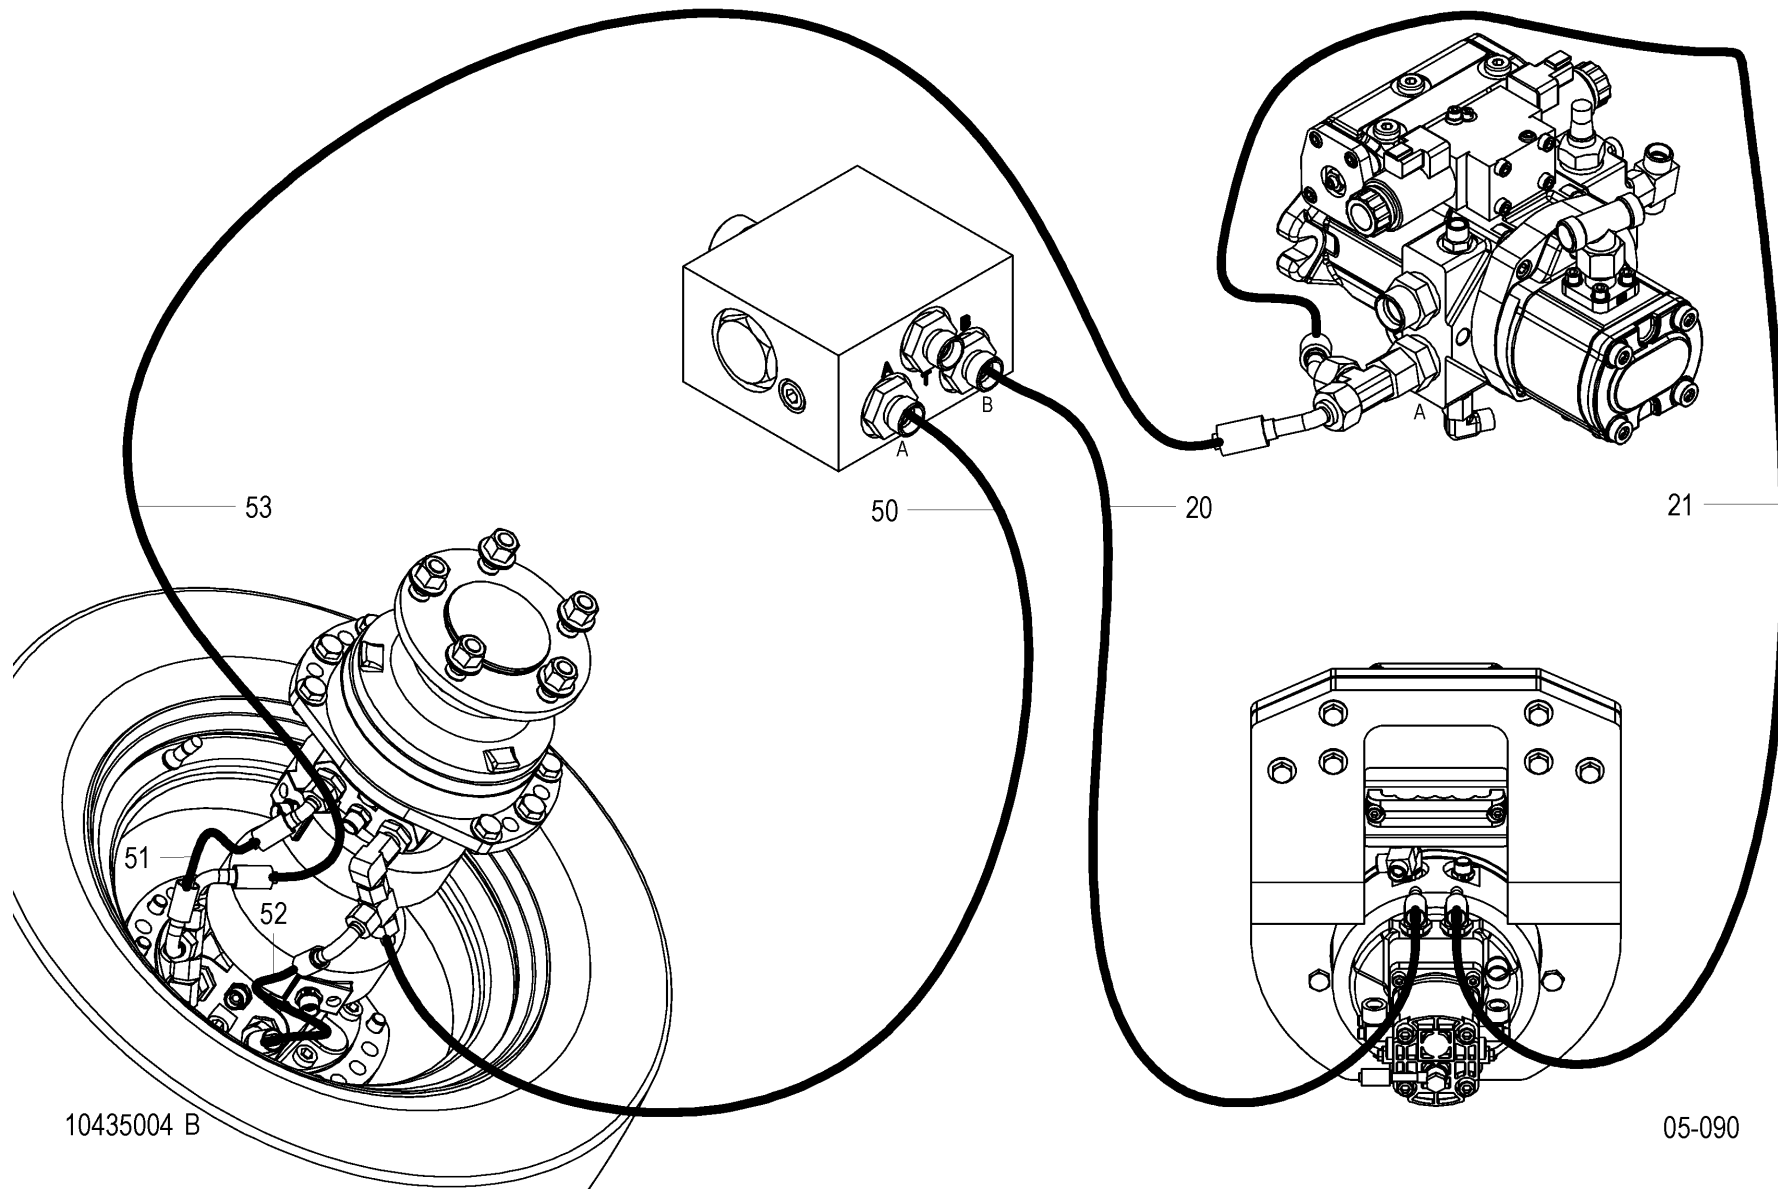

005-090

Pos	Article	Qty.	Unit	Description	Bezeichnung	Designation	Note
20	1204843	1	ST	Hydraulic hose	H-Schlauch	Conduite hydraulique	ARX12
20	1211332	1	ST	Hydraulic hose	H-Schlauch	Conduite hydraulique	ARX16
20	1252075	1	ST	Hydraulic hose	H-Schlauch	Conduite hydraulique	ARX20
21	1204797	1	ST	Hydraulic hose	H-Schlauch	Conduite hydraulique	ARX20
21	1204841	1	ST	Hydraulic hose	H-Schlauch	Conduite hydraulique	ARX12
21	1211330	1	ST	Hydraulic hose	H-Schlauch	Conduite hydraulique	ARX16
50	1237584	1	ST	Hydraulic hose	H-Schlauch	Conduite hydraulique	
51	1141597	1	ST	Hydraulic hose	H-Schlauch	Conduite hydraulique	
52	1141597	1	ST	Hydraulic hose	H-Schlauch	Conduite hydraulique	
53	1221878	1	ST	Hydraulic hose	H-Schlauch	Conduite hydraulique