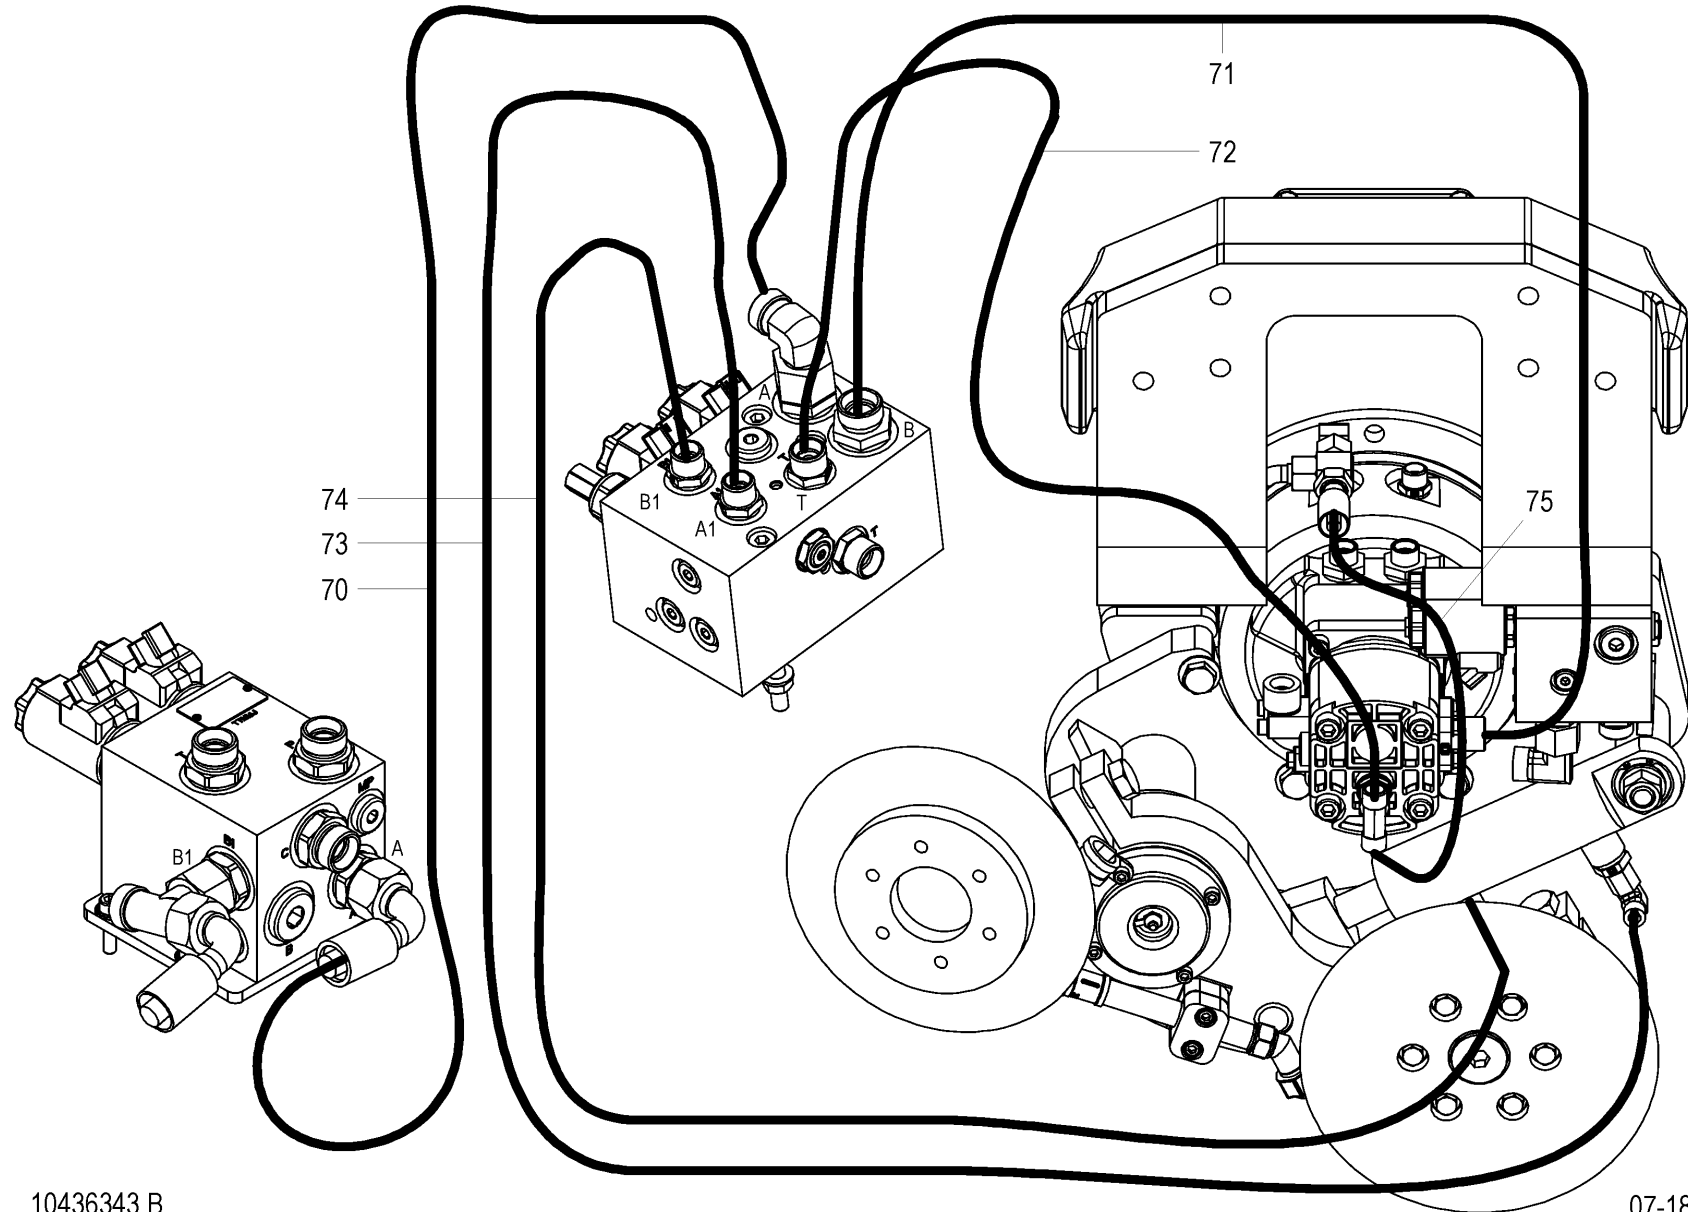

10436343 B

07-180

007-180

Pos	Article	Qty.	Unit	Description	Bezeichnung	Designation	Note
70	1221614	1	ST	Hydraulic hose	H-Schlauch	Conduite hydraulique	ARX16
71	1221605	1	ST	Hydraulic hose	H-Schlauch	Conduite hydraulique	ARX16
72	1221609	1	ST	Hydraulic hose	H-Schlauch	Conduite hydraulique	ARX16
73	1221611	1	ST	Hydraulic hose	H-Schlauch	Conduite hydraulique	ARX16
74	1221610	1	ST	Hydraulic hose	H-Schlauch	Conduite hydraulique	ARX16
75	1221607	1	ST	Hydraulic hose	H-Schlauch	Conduite hydraulique	ARX16