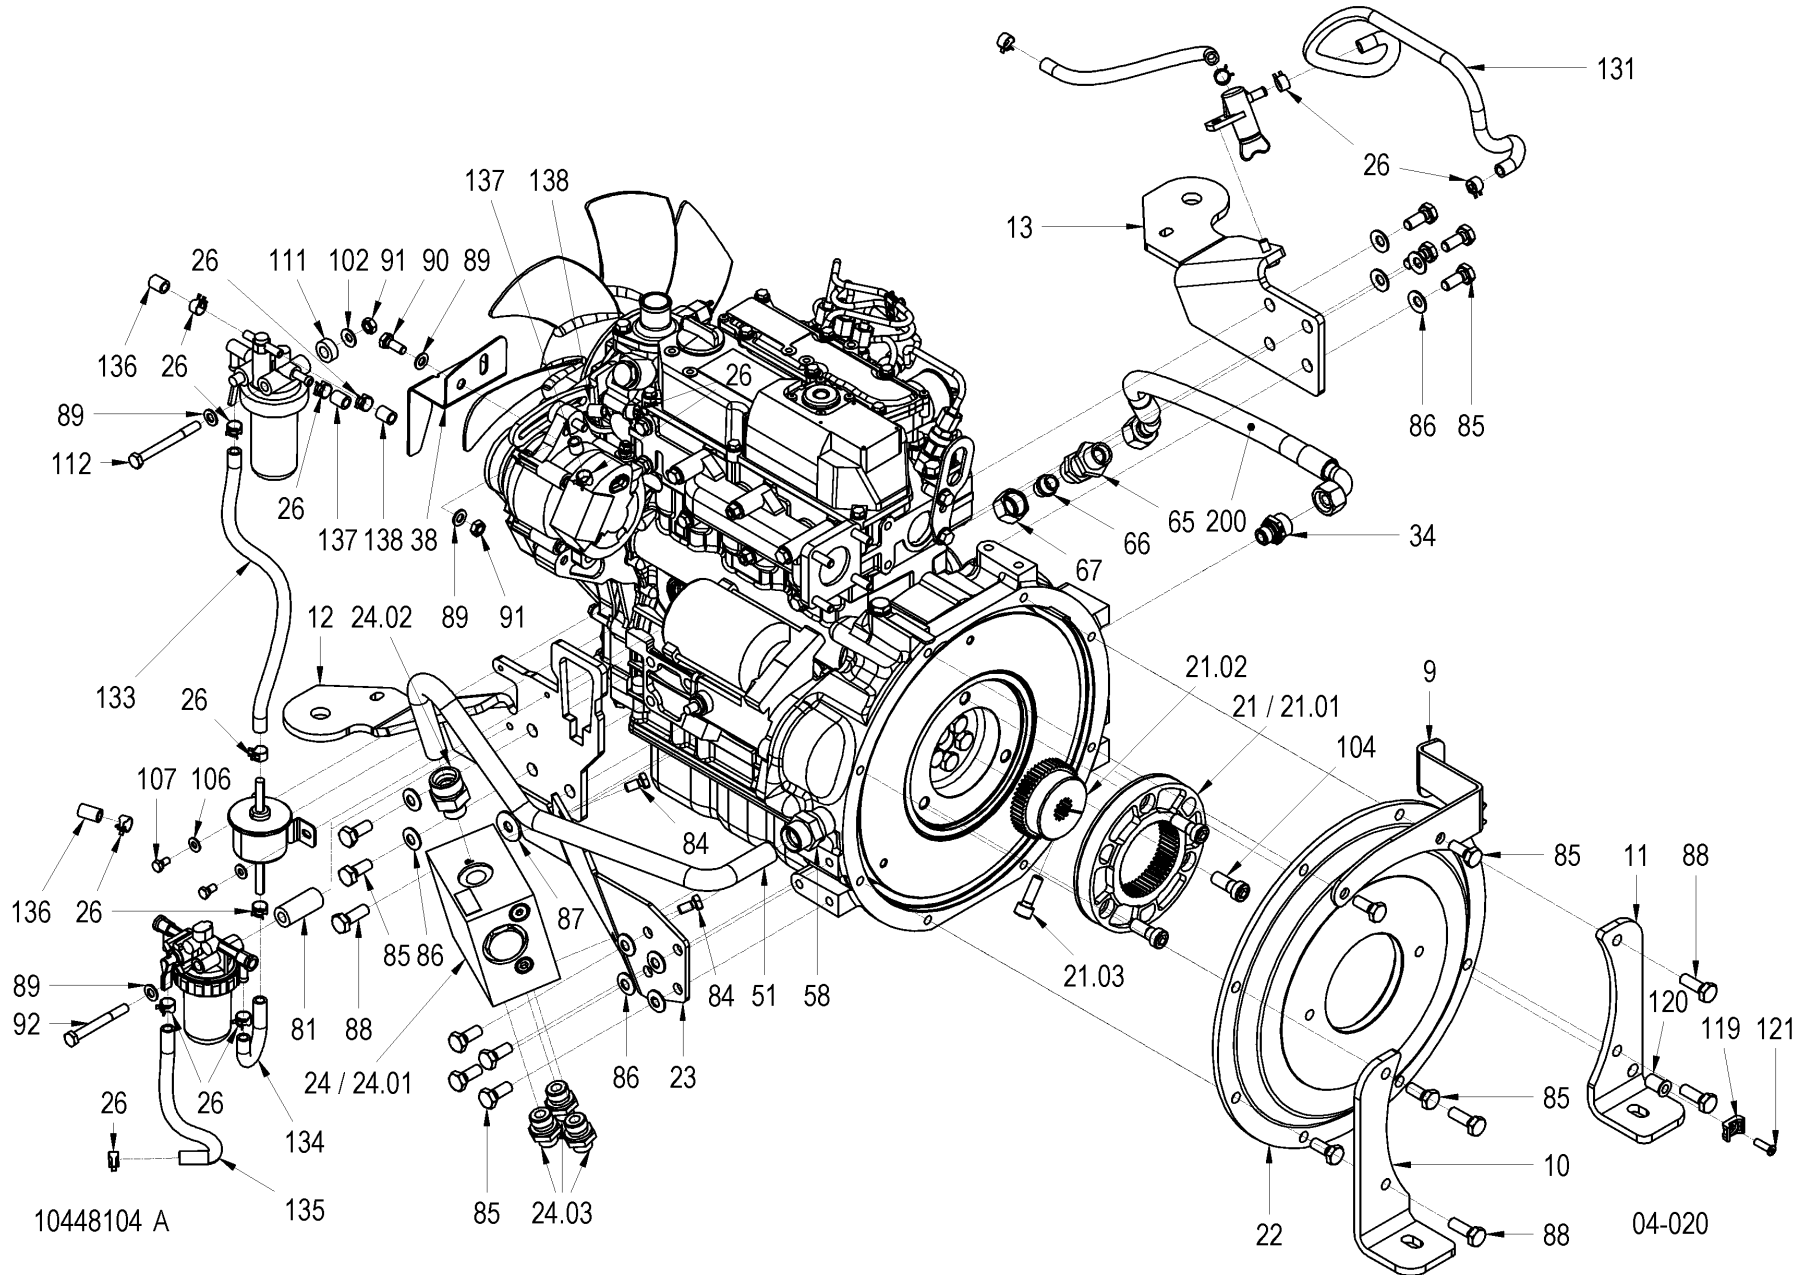

004-020

Pos	Article	Qty.	Unit	Description	Bezeichnung	Designation	Note
9	1230169	1	ST	Holder	Halter	Support de caisson	
10	1184134	1	ST	Holder	Halter	Support de caisson	
11	1184135	1	ST	Holder	Halter	Support de caisson	
12	1184234	1	ST	Holder	Halter	Support de caisson	
13	1184235	1	ST	Holder	Halter	Support de caisson	
21	1-390538	1	ST	Clutch	Kupplung	Embrayage	
21.01	1-954007	1	ST	Flange	Flansch	Bride	
21.02	1-954008	1	ST	Hub	Nabe	Moyeu	
21.03	1-902647	1	ST	Socket head cap screw	Zyl-Schraube	Vis à tête cylindrique	
22	1-390416	1	ST	Flange	Flansch	Bride	
23	1140453	1	ST	Volume divider holder	Mengenteilerhalter	Support de diviseur de débit	
24	1141457	1	ST	Flow divider	Mengenteiler	Diviseur de débit	
24.01	1140452	1	ST	Flow divider	Mengenteiler	Diviseur de débit	
24.02	1-954104	1	ST	Male stud coupling body	Geradeeinschraubstutzen	Corps de l'union simple mâle	
24.03	1-901063	3	ST	Male stud coupling body	Geradeeinschraubstutzen	Corps de l'union simple mâle	
26	1181042	16	ST	Hose clip	Schlauchschele	Bride pour tuyaux	
34	1-953047	1	ST	Male stud coupling body	Geradeeinschraubstutzen	Corps de l'union simple mâle	
38	1077310	1	ST	Belt guard	Riemenschutz	Protectrice de courroie	
51	1140661	1	ST	Hydraulic tube	Hydraulikrohr	Conduite hydraulique	
58	1-953048	1	ST	Male stud coupling body	Geradeeinschraubstutzen	Corps de l'union simple mâle	
65	1-901137	1	ST	Straight bulk head fitting	Geradeschottstutzen	Traversée de cloison étanche droit	
66	1-901276	1	ST	Sealing plug	Verschlussstopfen	Bouchon de fermeture	
67	1-901003	1	ST	Union nut	Überwurfmutter	Écrou d'accouplement	
81	1184237	1	ST	Rod with drilled hole	Rund mit Durchgangsloch	Tige avec trou de passage	
84	J901762	2	ST	Hexagon head screw	6kt-Schraube	Vis à tête hexagonale	
85	H0040563	14	ST	Hexagon head screw	6kt-Schraube	Vis à tête hexagonale	
86	1-952157	10	ST	Lock washer	Sicherungsscheibe	Rondelle frein	
87	J902286	1	ST	Washer	U-Scheibe	Rondelle	
88	J901775	5	ST	Hexagon head screw	6kt-Schraube	Vis à tête hexagonale	
89	J902263	4	ST	Washer	U-Scheibe	Rondelle	
90	J901763	1	ST	Hexagon head screw	6kt-Schraube	Vis à tête hexagonale	
91	J902124	2	ST	Hexagon nut	6kt-Mutter	Écrou hexagonal	
92	J901869	1	ST	Hexagon head screw	6kt-Schraube	Vis à tête hexagonale	
102	1-952116	1	ST	Lock washer	Sicherungsscheibe	Rondelle frein	
104	1-946180	3	ST	Socket head cap screw	Zyl-Schraube	Vis à tête cylindrique	
106	1-952199	2	ST	Lock washer	Sicherungsscheibe	Rondelle frein	
107	J901755	2	ST	Hexagon head screw	6kt-Schraube	Vis à tête hexagonale	

004-020