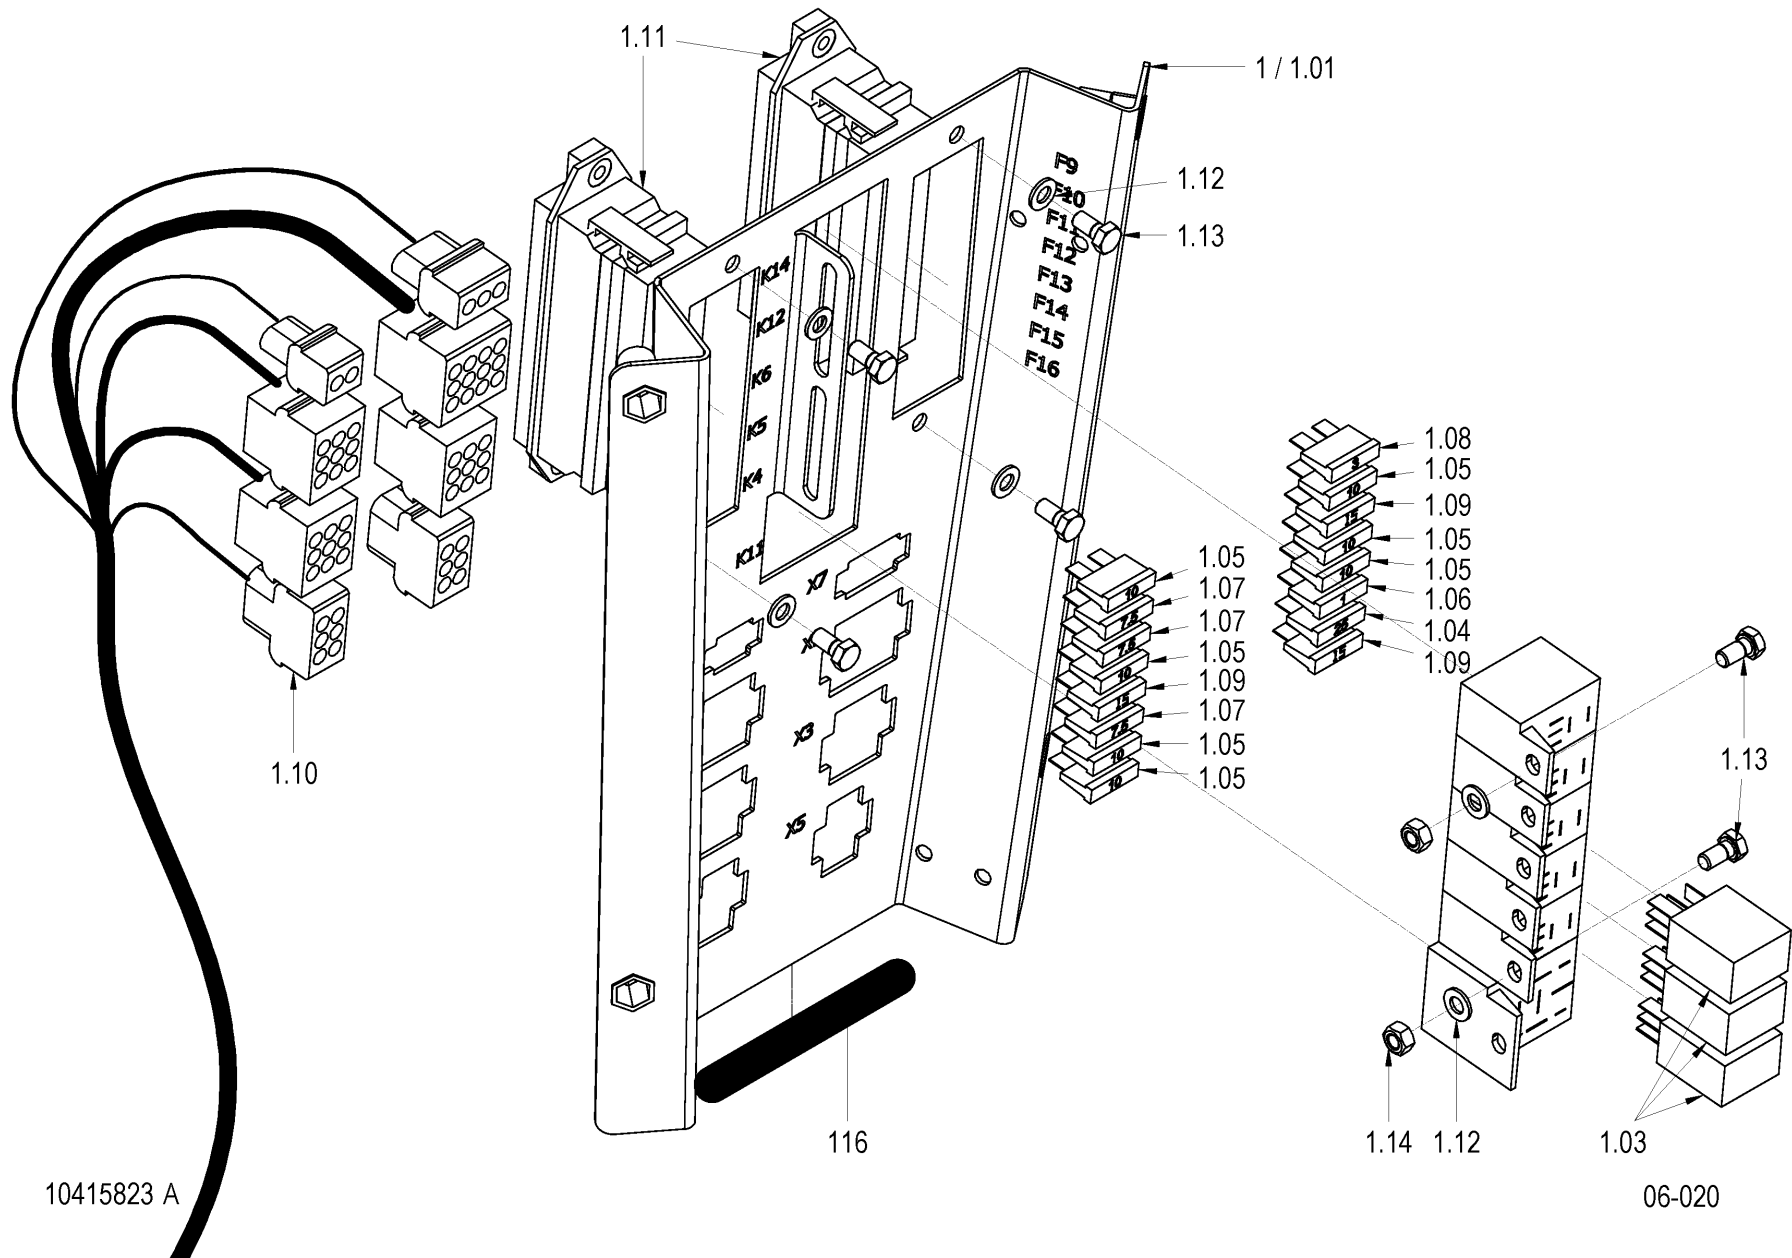

10412698 A

06-010

Pos	Article	Qty.	Unit	Description	Bezeichnung	Designation	Note
0	1206395	1	ST	Instrument panel	Armaturenbrett	Tableau de bord	
1	1-912615	4	ST	Removable cap	Abdeckkappe	Capot	
2	1-913515	1	ST	Removable cap	Abdeckkappe	Capot	
3	1-952864	3	ST	Rotary switch	Drehschalter	Commutateur rotatif	
3.01	1-954027	1	ST	Rotary knob	Drehknopf	Bouton de commande	
4	1183027	1	ST	U-Bolt	Rundstahlbügel	Collier arceau en acier rond	
5	1182985	2	ST	Rod with drilled hole	Rund mit Durchgangsloch	Tige avec trou de passage	
6	1-491402	1	ST	Switch	Schalter	Commutateur	
7	1182751	1	ST	Plate	Blech	Tôle	
8	4-5480030026	1	ST	Knob	Knopf	Bouton	
9	4-5358020006	1	ST	Potentiometer	Potentiometer	Potentiomètre	
10	J902264	4	ST	Washer	U-Scheibe	Rondelle	
11	J902125	4	ST	Hexagon nut	6kt-Mutter	Écrou hexagonal	
12	1183022	1	ST	Display unit	Anzeigegerät	Appareil indicateur	
13	1183254	2	ST	Rod with drilled hole	Rund mit Durchgangsloch	Tige avec trou de passage	
14	1183120	1	ST	Guard	Schutz	Protecteur	
15	1183105	1	ST	Instrument panel	Armaturenbrett	Tableau de bord	
25	1196800	1	ST	Emergency push button	Notaustaster	Interrupteur d'arrêt d'urgence	
25.01	1196743	1	ST	Emergency push button	Notaustaster	Interrupteur d'arrêt d'urgence	
25.02	1196746	1	ST	Mating piece	Gegenstück	Contre-pièce	
25.03	1196747	3	ST	Switch	Schalter	Commutateur	
25.04	1-828132	1	ST	Plate	Schild	Enseigne	
25.05	1196851	1	ST	Cable	Kabel	Câble	
51	1220542	4	ST	Oval head screw	Linsenschraube	Vis à tête bombée	
65	1-952946	2	ST	Washer	U-Scheibe	Rondelle	
89	1166674	2	ST	Socket head cap screw	Zyl-Schraube	Vis à tête cylindrique	
100	3-63058	1	ST	Clip	Schelle	Bride	
115	1197840	7	ST	Screw	Schraube	Vis	