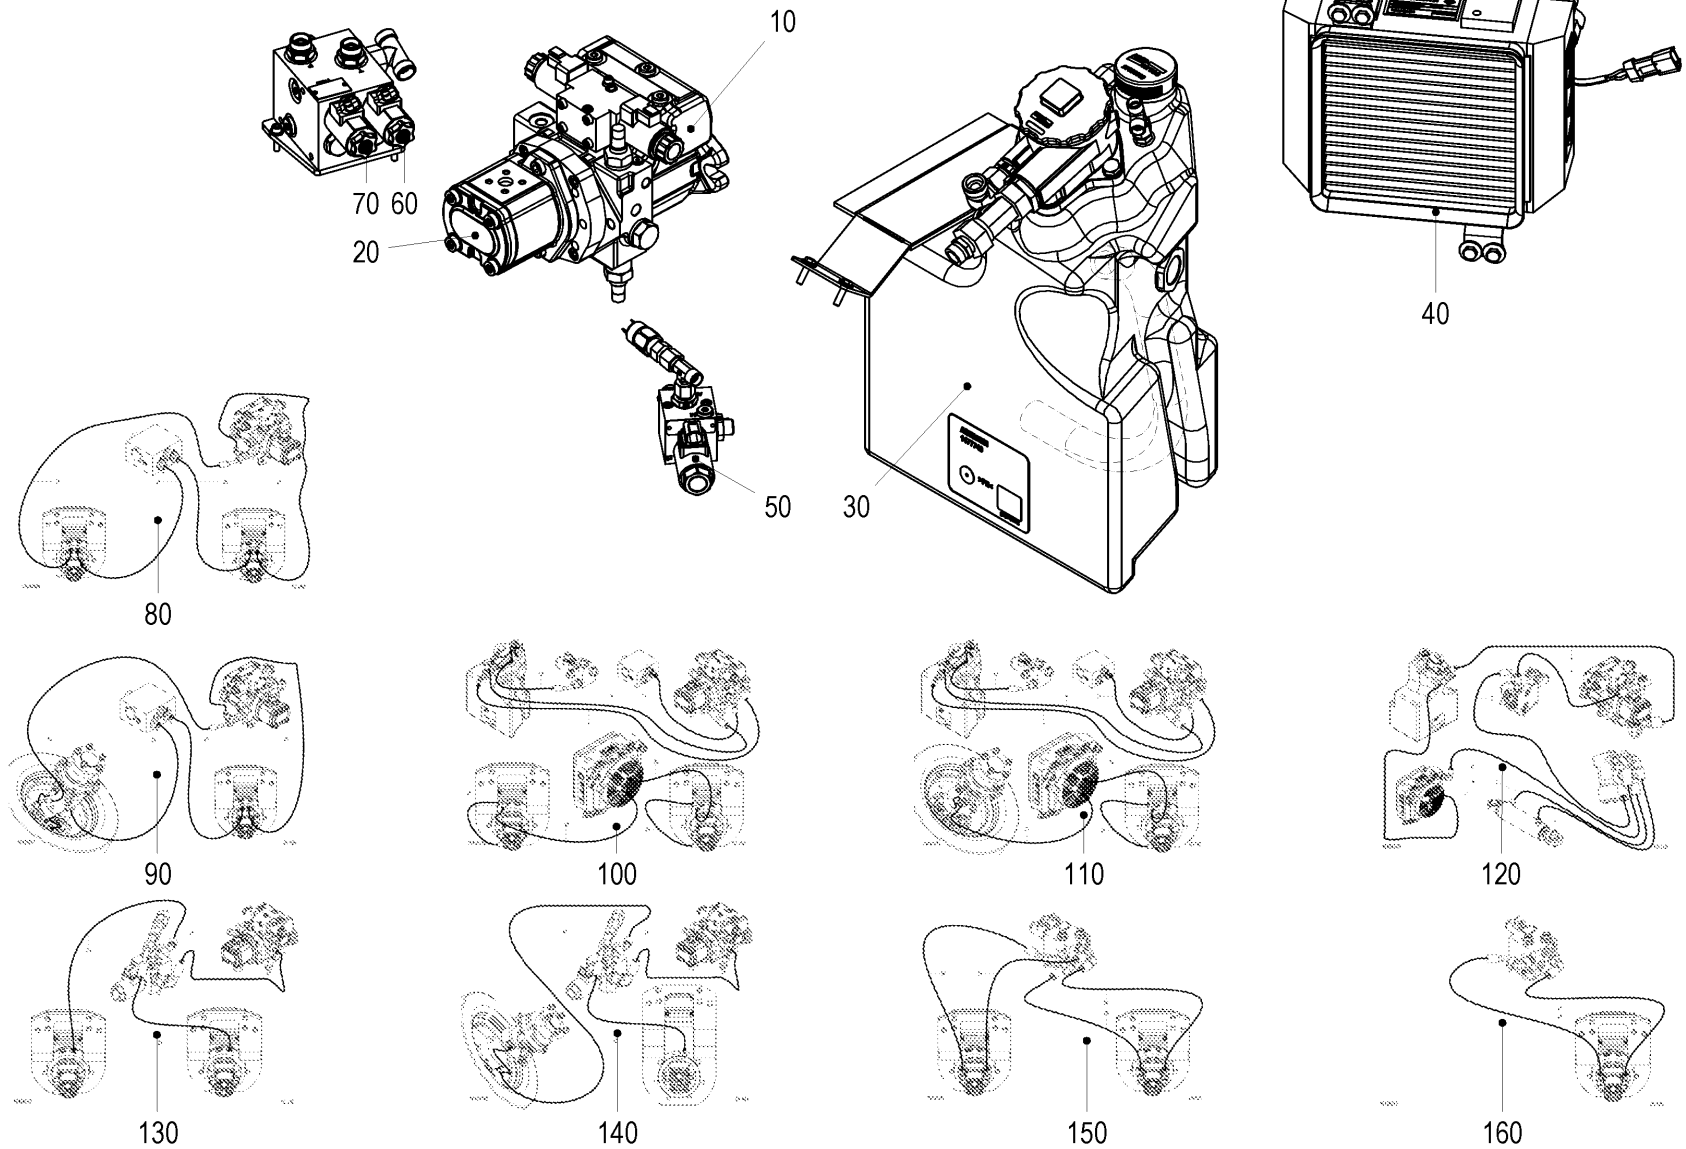

10454630

05-000

Pos	Article	Qty.	Unit	Description	Bezeichnung	Designation	Note
10	1214897	1	ST	ARX1 Variable displacement pump	ARX1 Verstellpumpe	ARX1 Pompe à cylindrée variable	
20	1214893	1	ST	ARX1 Gear pump	ARX1 Zahnradpumpe	ARX1 Pompe à engrenages	
30	1214358	1	ST	ARX1 Hydraulic oil tank	ARX1 Hydrauliköltank	ARX1 Réservoir d'huile hydraulique	
40	1228481	1	ST	ARX1 Cooler	ARX1 Kühler	ARX1 Refroidisseur	
50	1228528	1	ST	ARX1 Brake valve block	ARX1 Ventilblock Bremse	ARX1 Bloc de soupapes frein	
60	1214922	1	ST	ARX1 Vibration control valve	ARX1 Vibroschaltventil	ARX1 Soupape de commande pour vibration	
70	1214940	1	ST	ARX1K Vibration control valve	ARX1K Vibroschaltventil	ARX1K Soupape de commande pour vibration	
80	1226201	1	ST	ARX1 Hoses for drive system	ARX1 Schläuche Fahren	ARX1 Flexibles pour système de translation	
90	1226208	1	ST	ARX1K Hoses for drive system	ARX1K Schläuche Fahren	ARX1K Flexibles pour système de translation	
100	1226293	1	ST	ARX1 Suction and leakage pipe	ARX1 Saug- u Leckölleitung	ARX1 Conduit l'huile d'aspiration et fuite	
110	1226364	1	ST	ARX1K Suction and leakage pipe	ARX1K Saug- u Leckölleitung	ARX1K Conduit l'huile d'aspiration et fuite	
120	1226096	1	ST	ARX1 Hoses for steering system	ARX1 Schläuche Lenkung	ARX1 Flexible pour système de direction	
130	1226110	1	ST	ARX1 Brake hoses	ARX1 Schläuche Bremse	ARX1 Flexibles de frein	
140	1226136	1	ST	ARX1K Brake hoses	ARX1K Schläuche Bremse	ARX1K Flexibles de frein	
150	1226388	1	ST	ARX1 Hoses for vibration system	ARX1 Schläuche Vibration	ARX1 Flexibles pour système de vibration	
160	1226396	1	ST	ARX1K Hoses for vibration system	ARX1K Schläuche Vibration	ARX1K Flexibles pour système de vibration