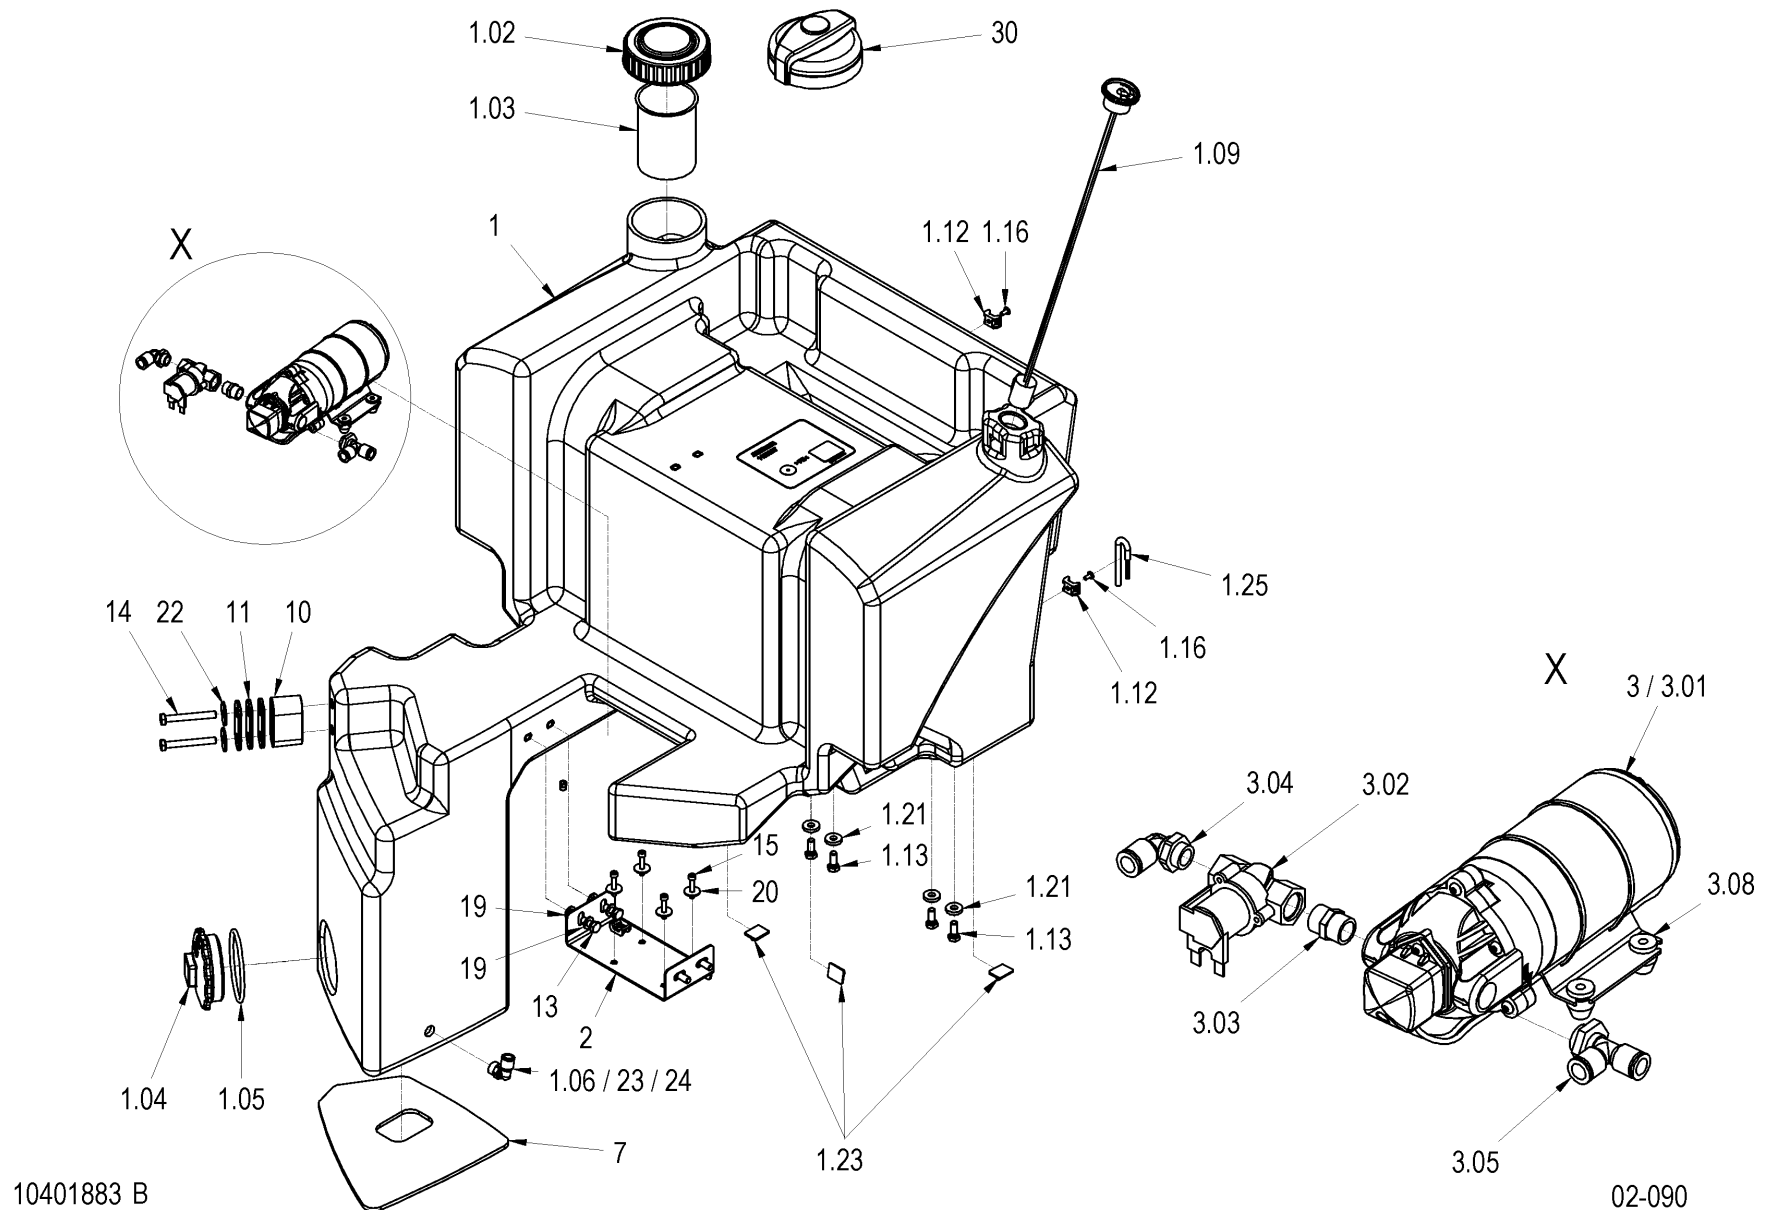

002-090

Pos	Article	Qty.	Unit	Description	Bezeichnung	Designation	Note
1	1228511	1	ST	Water tank	Wassertank	Réservoir à eau	
1.02	1225029	1	ST	Fuel filler cap	Tankdeckel	Bouchon de réservoir	
1.03	1-944007	1	ST	Fuel tank filter	Tanksieb	Tamis de réservoir	
1.04	1180891	1	ST	Fuel filler cap	Tankdeckel	Bouchon de réservoir	
1.05	1181134	1	ST	O-ring	O-Ring	Anneau torique d'étanchéité	
1.06	1198193	1	ST	Screwed elbow socket	Winkeleinschraubstutzen	Raccord à vis coudé	
1.09	1179429	1	ST	Filling level indicator	Füllstandsanzeige	Indicateur de niveau	
1.12	1-948218	2	ST	Mounting plate	Montageplatte	Plaque de montage	
1.13	J901763	4	ST	Hexagon head screw	6kt-Schraube	Vis à tête hexagonale	
1.16	1221343	2	ST	Oval head screw	Linsenschraube	Vis à tête bombée	
1.21	1196028	4	ST	Washer	U-Scheibe	Rondelle	
1.23	J910527	3	ST	Adhesive clip	Haftschelle	Collier adhésif	
1.25	1183355	1	ST	Cable	Kabel	Câble	
2	1223893	1	ST	Holding plate	Halteblech	Tôle de support	
3	1206662	1	ST	Water pump	Wasserpumpe	Pompe à eau	
3.01	1-30005589	1	ST	Water pump	Wasserpumpe	Pompe à eau	
3.02	1-495126	1	ST	Shut-off valve	Absperrventil	Clapet d'arrêt	
3.03	1072990	1	ST	Double nipple	Doppelnippel	Raccord double biconique mâle	
3.04	1-952970	1	ST	Screwed elbow socket	Winkeleinschraubstutzen	Raccord à vis coudé	
3.05	1196306	1	ST	Adjustable male stud run	L-Stutzen	Té renversé orientable	
3.08	1-952937	4	ST	Rubber cushion	Gummipuffer	Tampon caoutchouc	
7	1183225	1	ST	Rubber mat	Gummimatte	Tapis caoutchouc	
10	1207900	1	ST	Intermediate part	Zwischenteil	Pièce intermédiaire	
11	1207903	3	ST	Intermediate part	Zwischenteil	Pièce intermédiaire	
13	J901763	4	ST	Hexagon head screw	6kt-Schraube	Vis à tête hexagonale	
14	1183223	2	ST	Hexagon head screw	6kt-Schraube	Vis à tête hexagonale	
15	1-920087	4	ST	Socket head cap screw	Zyl-Schraube	Vis à tête cylindrique	
19	J902263	6	ST	Washer	U-Scheibe	Rondelle	
20	1-952946	4	ST	Washer	U-Scheibe	Rondelle	
22	1023518	4	ST	Washer	U-Scheibe	Rondelle	
23	1-907987	1	ST	Adhesive	Klebstoff	Adhésif	
24	1-920104	1	ST	Jointing compound	Dichtmasse	Composant pour joint	
30	1-30005409	1	ST	Fuel filler cap	Tankdeckel	Bouchon de réservoir	Optional