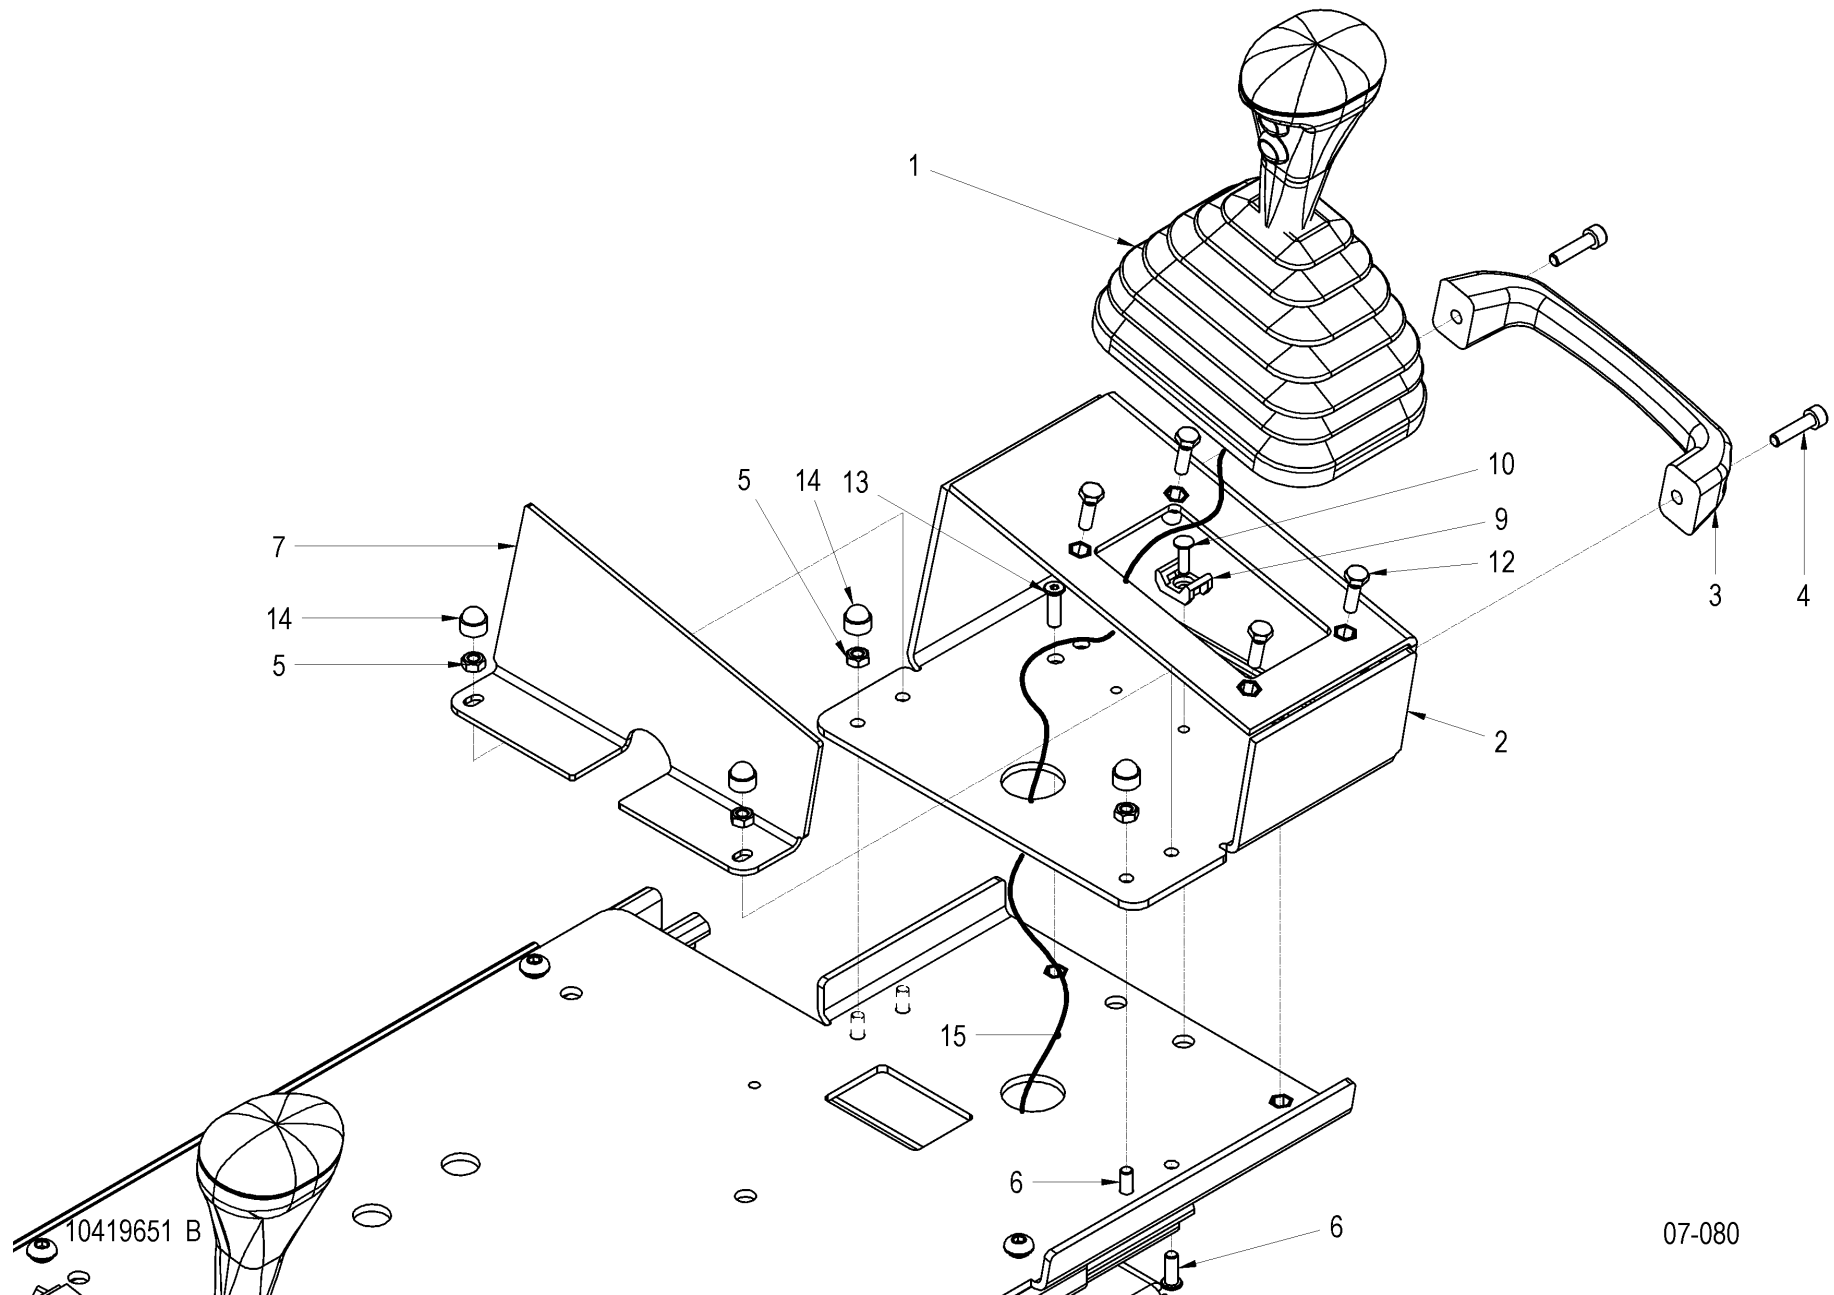

10452267

07-075

Pos	Article	Qty.	Unit	Description	Bezeichnung	Designation	Note
5	1-492345	1	ST	Lamp	Leuchte	Lampe	
6	J910527	6	ST	Adhesive clip	Haftschelle	Collier adhésif	
7	J901764	2	ST	Hexagon head screw	6kt-Schraube	Vis à tête hexagonale	
8	J902263	2	ST	Washer	U-Scheibe	Rondelle	
9	J902121	6	ST	Hexagon nut	6kt-Mutter	Écrou hexagonal	
11	1185452	1	ST	Holding plate	Halteblech	Tôle de support	
12	1-913421	1	ST	Incandescent lamp	Glühlampe	Lampe à incandescence	
13	1073701	1	ST	Cable	Kabel	Câble	
14	1233432	1	ST	Cable	Kabel	Câble	
15	1229345	2	ST	Rear light	Rücklicht	Feu de recul	
16	1-952955	1	ST	Relay	Relais	Relais protecteur	
17	J901750	1	ST	Hexagon head screw	6kt-Schraube	Vis à tête hexagonale	
18	J902626	4	ST	Socket head cap screw	Zyl-Schraube	Vis à tête cylindrique	
19	J902122	1	ST	Hexagon nut	6kt-Mutter	Écrou hexagonal	
20	J902260	4	ST	Washer	U-Scheibe	Rondelle	
21	J902261	1	ST	Washer	U-Scheibe	Rondelle	
22	1087606	2	ST	Socket head cap screw	Zyl-Schraube	Vis à tête cylindrique	
24	1239563	1	ST	Cable harness	Kabelbaum	Faisceau de câbles	
25	4-5433060014	2	ST	Incandescent lamp	Glühlampe	Lampe à incandescence	