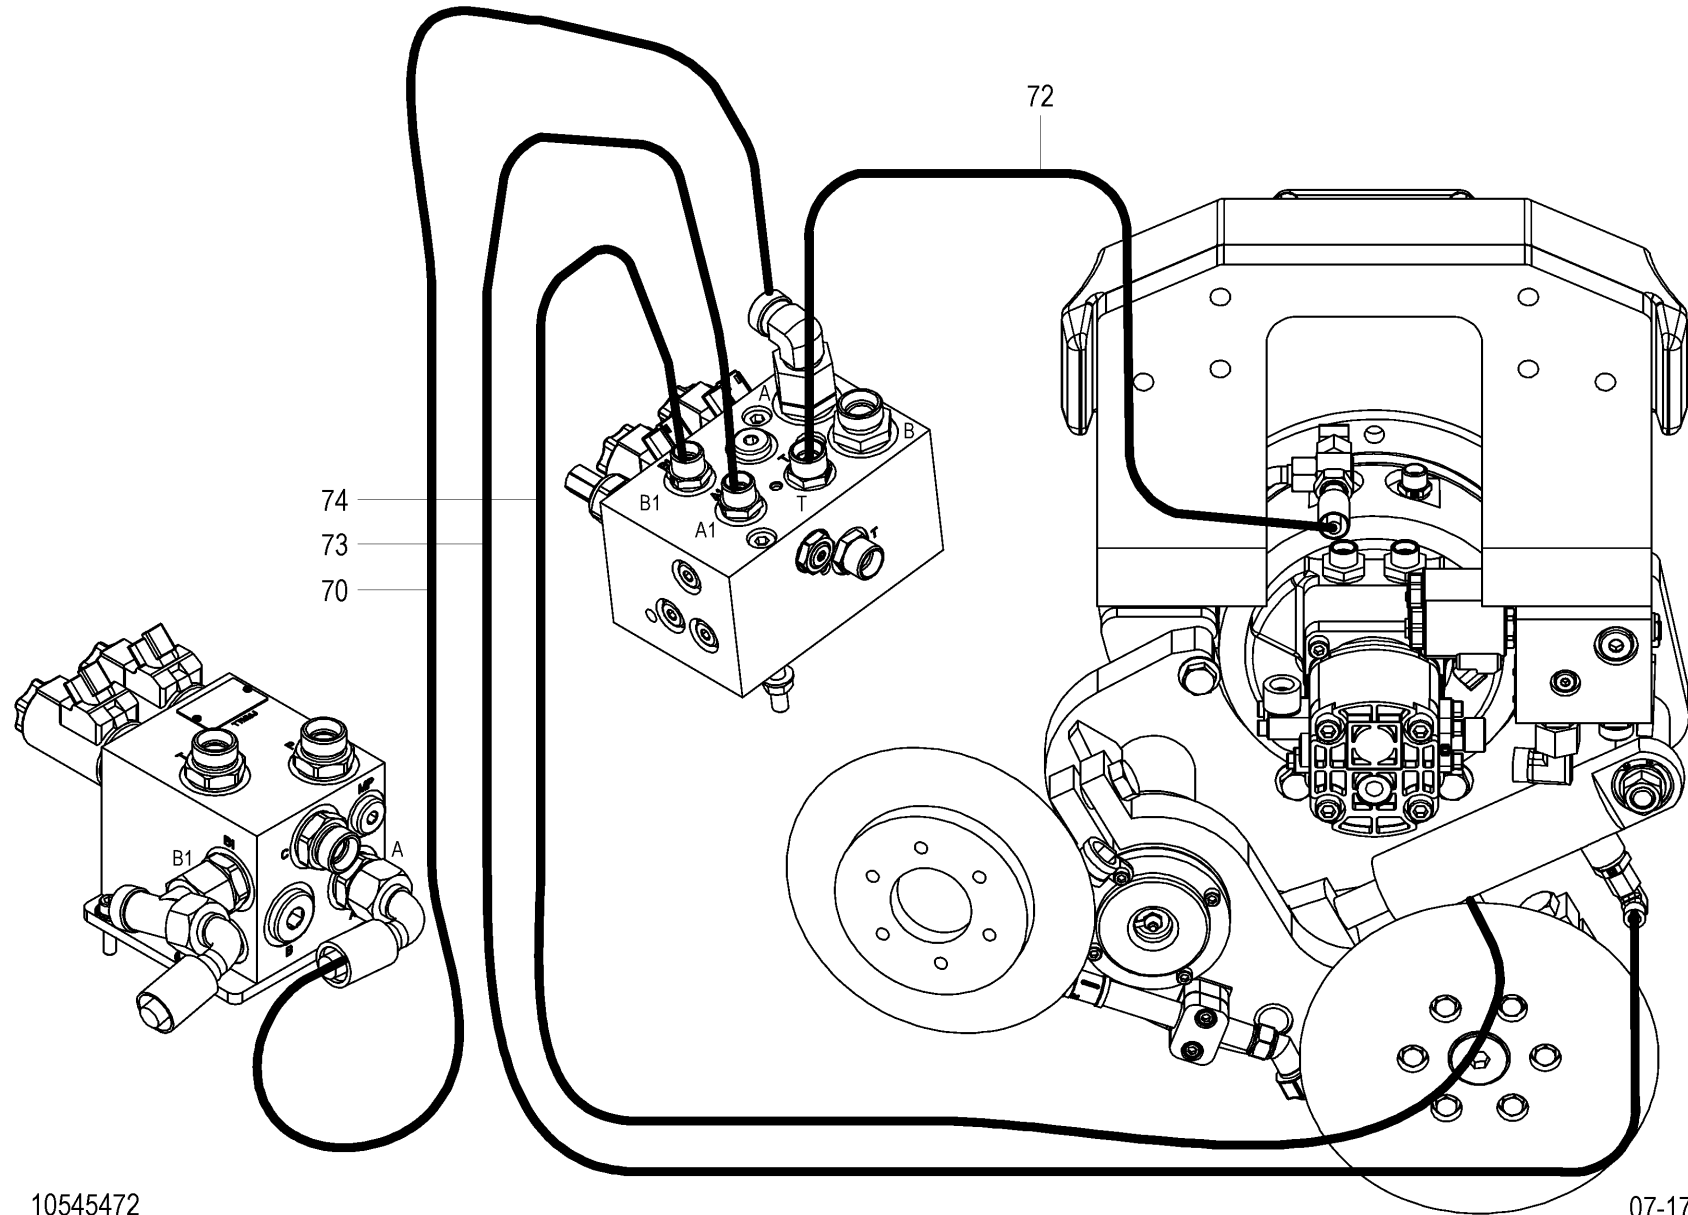

10545472

07-175

Pos	Article	Qty.	Unit	Description	Bezeichnung	Designation	Note
70	1224945	1	ST	Hydraulic hose	H-Schlauch	Conduite hydraulique	Vibrationsschaltventi I A
72	1224943	1	ST	Hydraulic hose	H-Schlauch	Conduite hydraulique	Lecköl Fahrmotor 2ter L-Stutzen
73	1224942	1	ST	Hydraulic hose	H-Schlauch	Conduite hydraulique	KSG Block A1
74	1224941	1	ST	Hydraulic hose	H-Schlauch	Conduite hydraulique	KSG Block B1