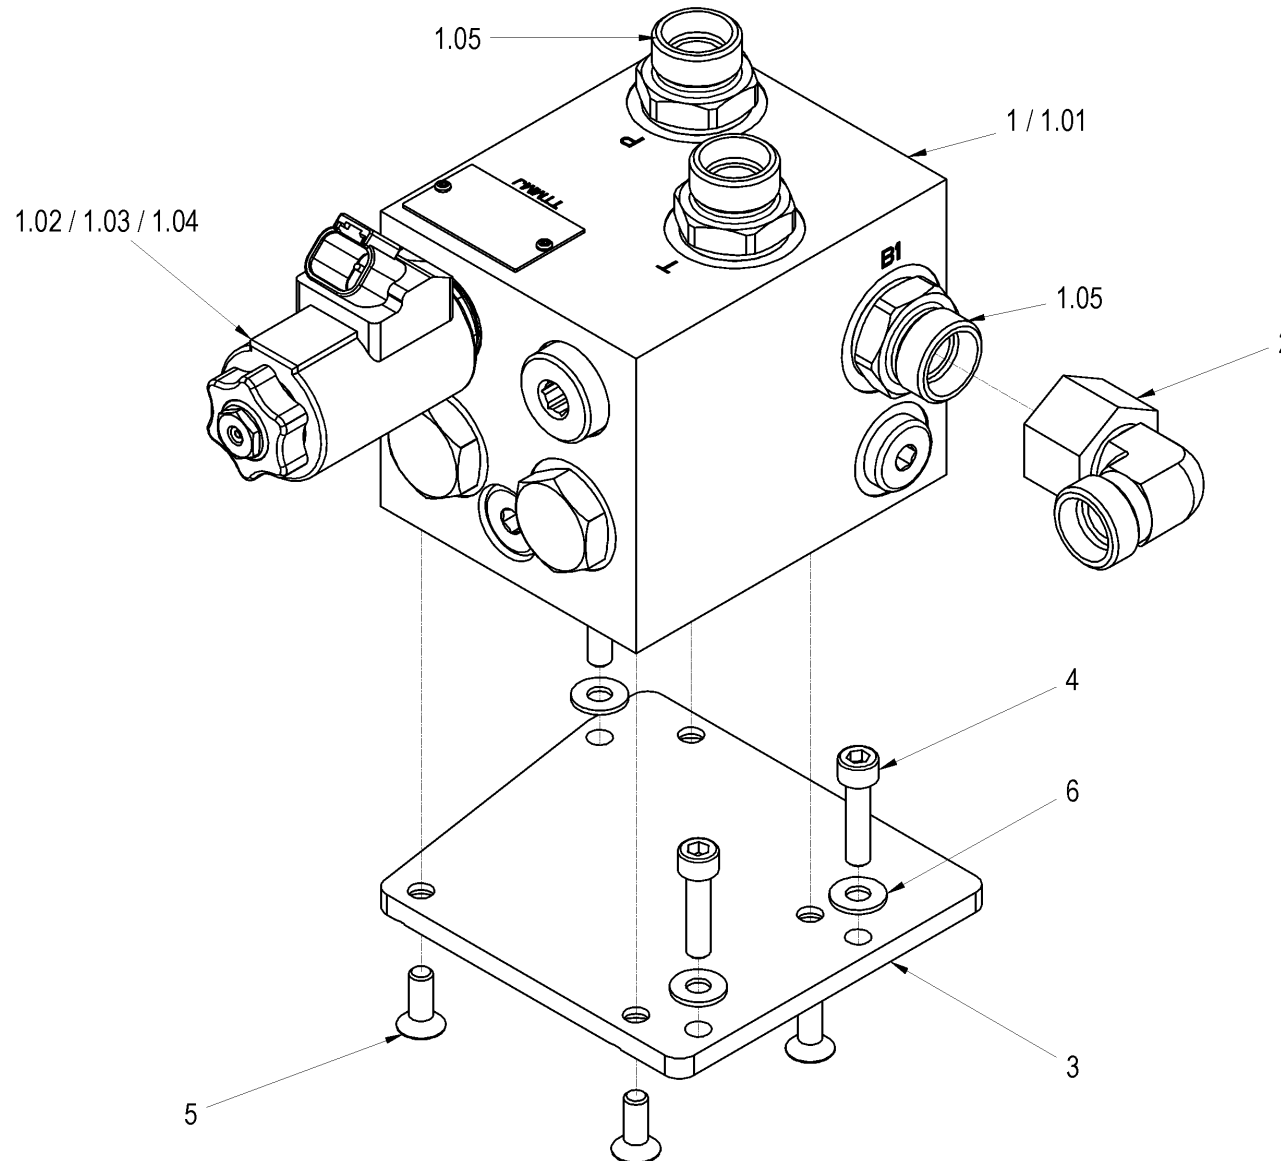

10403589 A

05-070

005-070

Pos	Article	Qty.	Unit	Description	Bezeichnung	Designation	Note
1	1180905	1	ST	Vibration switch valve	Vibrationsschaltventil	Valve de commande des vibrations	
1.01	1244188	1	ST	Valve	Ventil	Soupape	
1.02	1183208	1	ST	Magnetic coil	Magnetspule	Bobine magnétique	
1.03	1-923443	1	ST	Knurled nut	Rändelmutter	Écrou moleté	
1.04	1183214	1	ST	O-ring	O-Ring	Anneau torique d'étanchéité	
1.05	1183204	3	ST	Male stud coupling body	Geradeeinschraubstutzen	Corps de l'union simple mâle	
2	J901211	1	ST	Elbow socket	Winkelstutzen	Raccord coudé	
3	1196834	1	ST	Holding plate	Halteblech	Tôle de support	
4	J902635	3	ST	Socket head cap screw	Zyl-Schraube	Vis à tête cylindrique	
5	J902969	4	ST	Countersunk screw	Senkschraube	Vis à tête fraisée	
6	1-952199	3	ST	Lock washer	Sicherungsscheibe	Rondelle frein