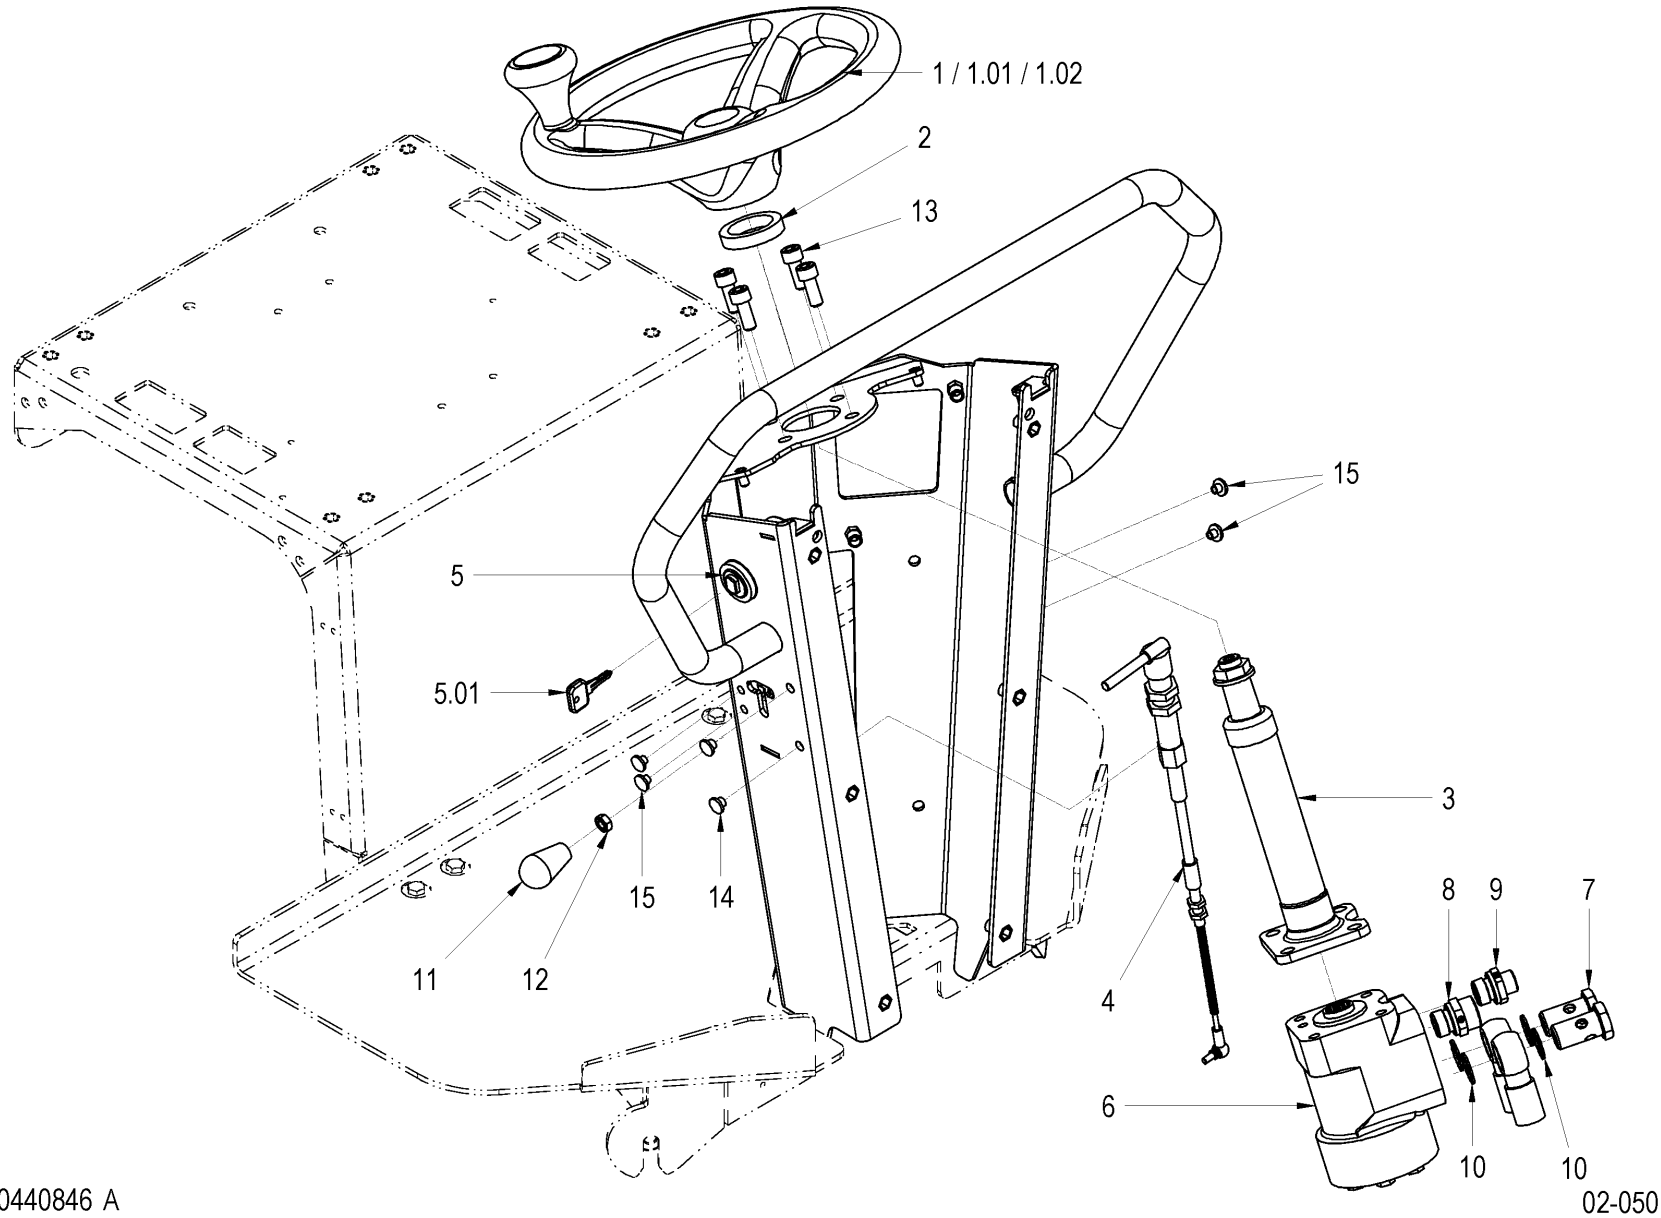

10440846 A

02-050

002-050

Pos	Article	Qty.	Unit	Description	Bezeichnung	Designation	Note
1	1-30004999	1	ST	Steering wheel	Lenkrad	Volant	
1.01	1-954090	1	ST	Handgrip	Handgriff	Levier	
1.02	1-954091	1	ST	Cover	Deckel	Couvercle	
2	1183271	1	ST	Rubber seal	Gummidichtung	Joint en caoutchouc	
3	1182988	1	ST	Steering column	Lenksäule	Colonne de direction	
4	1186120	1	ST	Accelerator cable	Gaszug	Cable d'accélérateur	
5	1-30005179	1	ST	Ignition lock	Zündschloss	Combiné contact démarreur	
5.01	1-14607	1	ST	Ignition key	Zündschlüssel	Clé de contact	
6	1172217	1	ST	Steering unit	Lenkeinheit	Unité de direction	
7	1-954000	2	ST	Hollow screw	Hohlschraube	Vis creuse	
8	H0079180	1	ST	Straight connection	Geradeverschraubung	Raccord vissé droit	
9	1-942784	1	ST	Male stud coupling body	Geradeeinschraubstutzen	Corps de l'union simple mâle	
10	1-903768	4	ST	Sealing ring	Dichtring	Bague d'étanchéité	
11	1-944072	1	ST	Handle	Griff	Poignée	
12	J902124	1	ST	Hexagon nut	6kt-Mutter	Écrou hexagonal	
13	1-902647	4	ST	Socket head cap screw	Zyl-Schraube	Vis à tête cylindrique	
14	1-944098	2	ST	Locking cover	Verschlussdeckel	Couvercle de fermeture	
15	1-944097	4	ST	Locking cover	Verschlussdeckel	Couvercle de fermeture