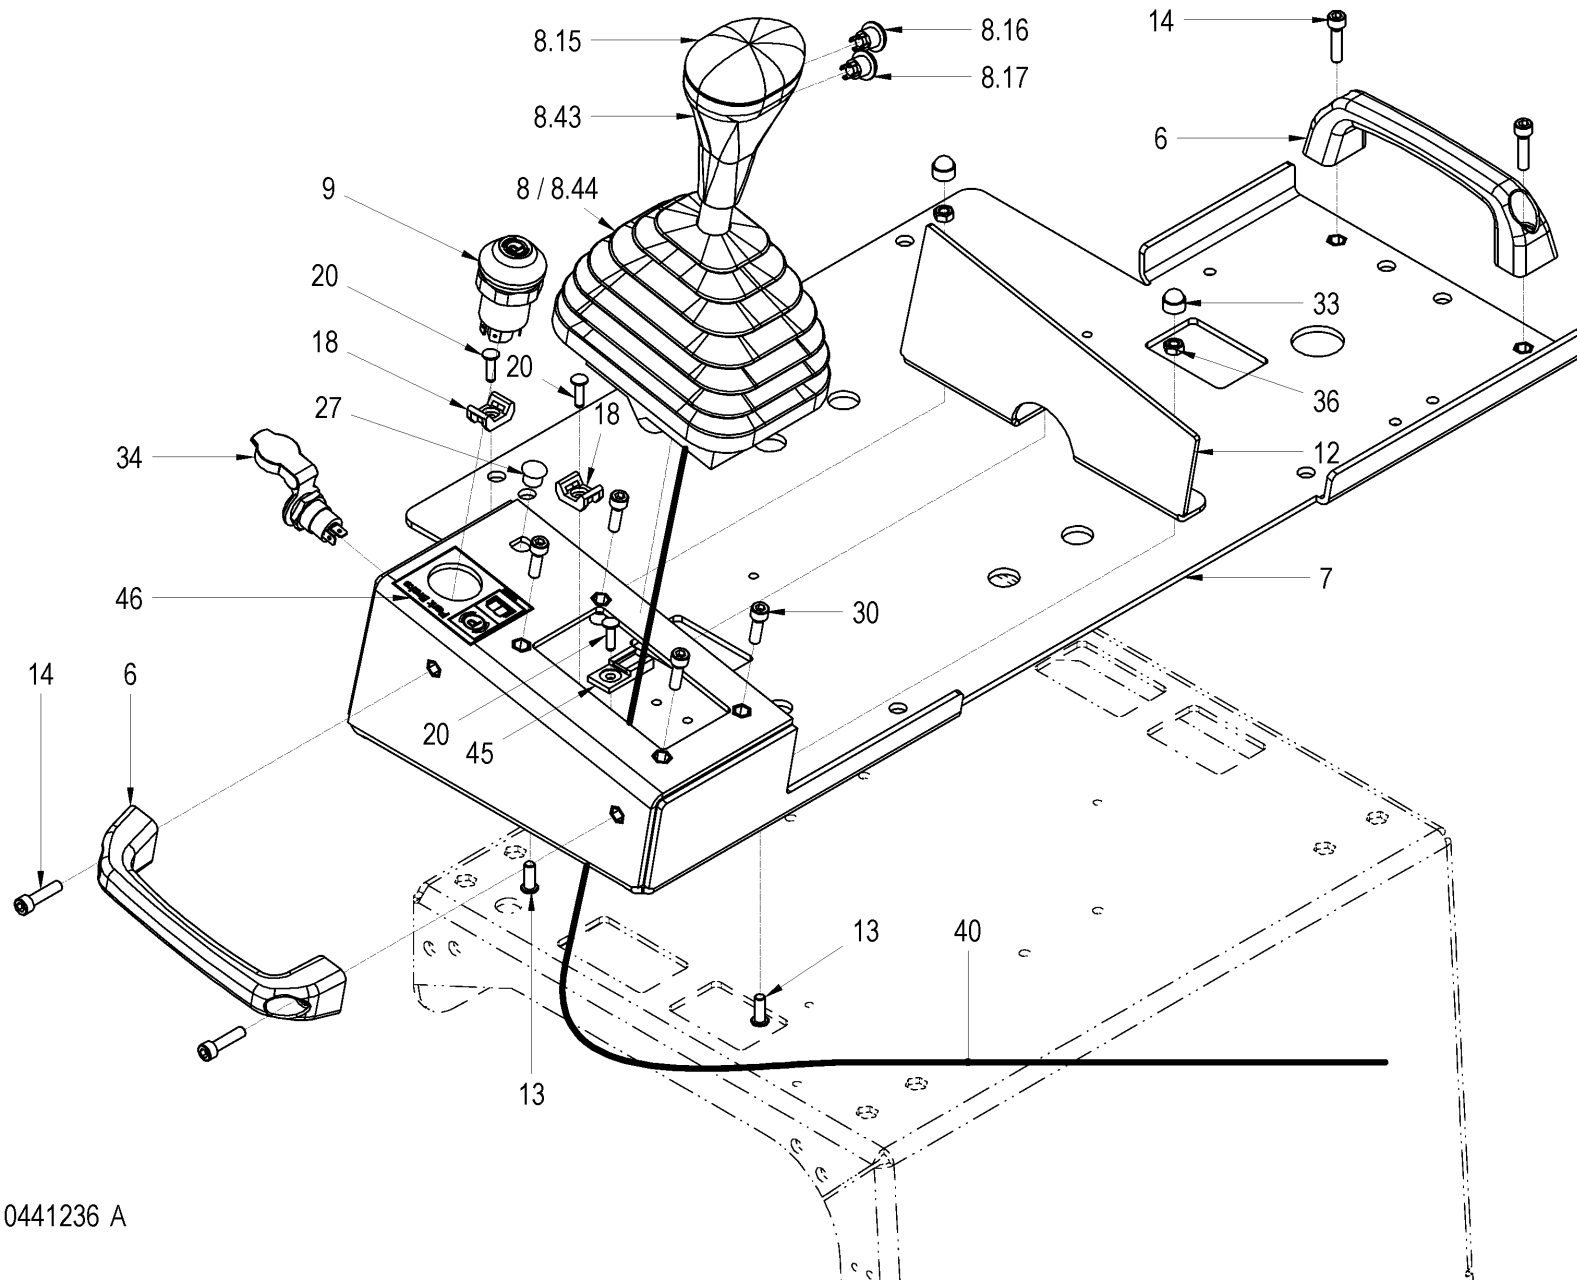

002-070

Pos	Article	Qty.	Unit	Description	Bezeichnung	Designation	Note
6	1073115	2	ST	Handgrip	Handgriff	Levier	
7	1220009	1	ST	Drive lever bracket	Fahrhebelkonsole	Console de manipulateur de commande	
8	1185119	1	ST	Control lever	Fahrhebel	Levier de commande	
8.15	1-954092	1	ST	Cover	Deckel	Couvercle	
8.16	1227867	1	ST	Push button	Taster	Touche	
8.17	1227868	1	ST	Push button	Taster	Touche	
8.43	1-954095	1	ST	Handle	Griff	Poignée	
8.44	1227869	1	ST	Bellows	Faltenbalg	Soufflet de protection	
9	1197343	1	ST	Press switch	Druckschalter	Pressostat	
12	1185861	1	ST	Holding plate	Halteblech	Tôle de support	
13	1221233	2	ST	Socket head cap screw	Zyl-Schraube	Vis à tête cylindrique	
14	J902635	4	ST	Socket head cap screw	Zyl-Schraube	Vis à tête cylindrique	
18	1-948218	2	ST	Mounting plate	Montageplatte	Plaque de montage	
20	1-948217	3	ST	Blind rivet	Blindniet	Rivet aveugle	
27	1-912615	1	ST	Removable cap	Abdeckkappe	Capot	
30	J902634	4	ST	Socket head cap screw	Zyl-Schraube	Vis à tête cylindrique	
33	1-921298	2	ST	Protective cap	Schutzkappe	Capot de protection	
34	1-922971	1	ST	Socket	Steckdose	Prise de courant	
36	J902123	2	ST	Hexagon nut	6kt-Mutter	Écrou hexagonal	
40	1202829	1	ST	Cable harness	Kabelbaum	Faisceau de câbles	
45	1-951322	1	ST	Holder	Halter	Support de caisson	
46	1198968	1	ST	Foil	Folie	Feuille autocollant