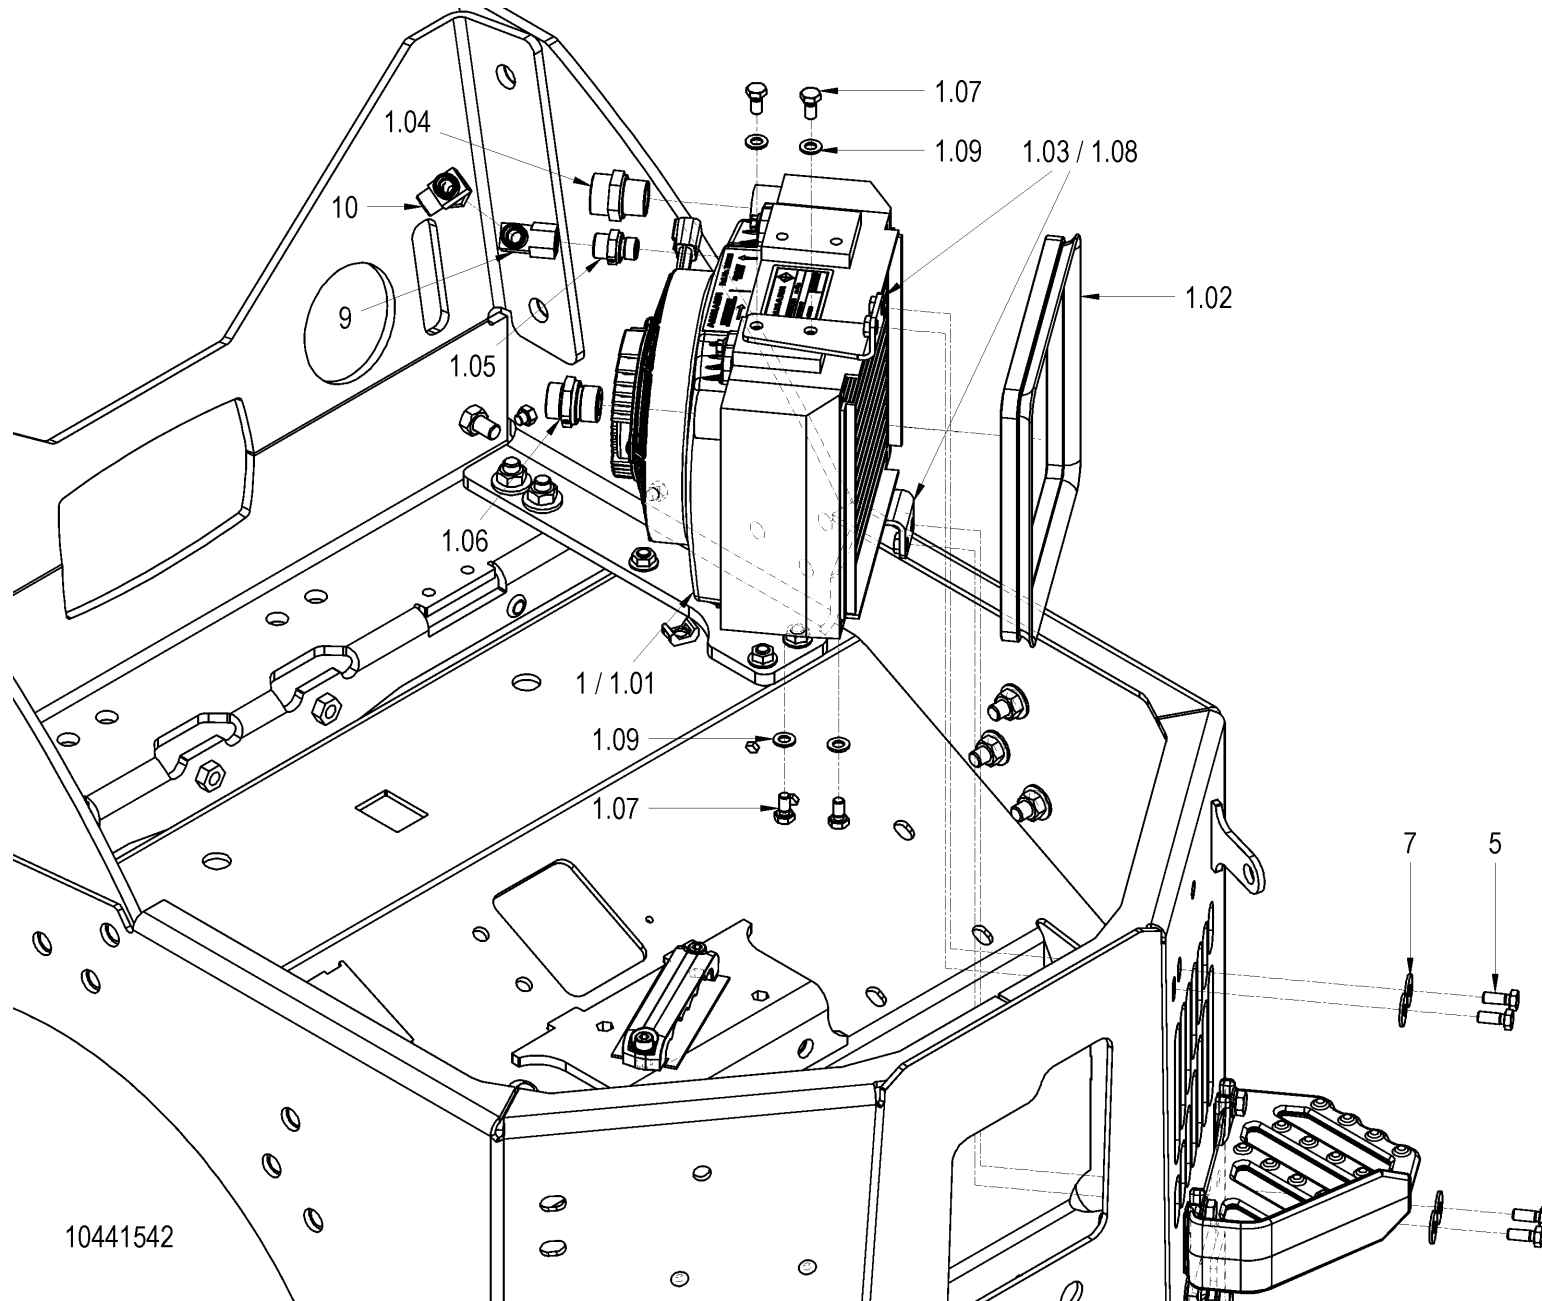

10441542

05-040

Pos	Article	Qty.	Unit	Description	Bezeichnung	Designation	Note
1	1198264	1	ST	Oil cooler	Ölkühler	Radiateur d'huile	
1.01	1185010	1	ST	Fan	Ventilator	Ventilateur	
1.02	1178294	0.85 6	M	Clamping profile	Klemmprofil	Profilé à clé	
1.03	1178313	2	ST	Holding plate	Halteblech	Tôle de support	
1.04	1-942504	1	ST	Male stud coupling body	Geradeeinschraubstutzen	Corps de l'union simple mâle	
1.05	1-954181	1	ST	Male stud coupling body	Geradeeinschraubstutzen	Corps de l'union simple mâle	
1.06	1-942873	1	ST	Male stud coupling body	Geradeeinschraubstutzen	Corps de l'union simple mâle	
1.07	J901762	4	ST	Hexagon head screw	6kt-Schraube	Vis à tête hexagonale	
1.08	1-948189	4	ST	Hexagon press nut	6kt-Einpressmutter	Écrou encastré hexagonal	
1.09	J902263	4	ST	Washer	U-Scheibe	Rondelle	
5	J901763	4	ST	Hexagon head screw	6kt-Schraube	Vis à tête hexagonale	
7	J902285	4	ST	Washer	U-Scheibe	Rondelle	
9	1-901210	1	ST	Elbow socket	Winkelstutzen	Raccord coudé	
10	1-901249	1	ST	Adjustable male stud run	L-Stutzen	Té renversé orientable