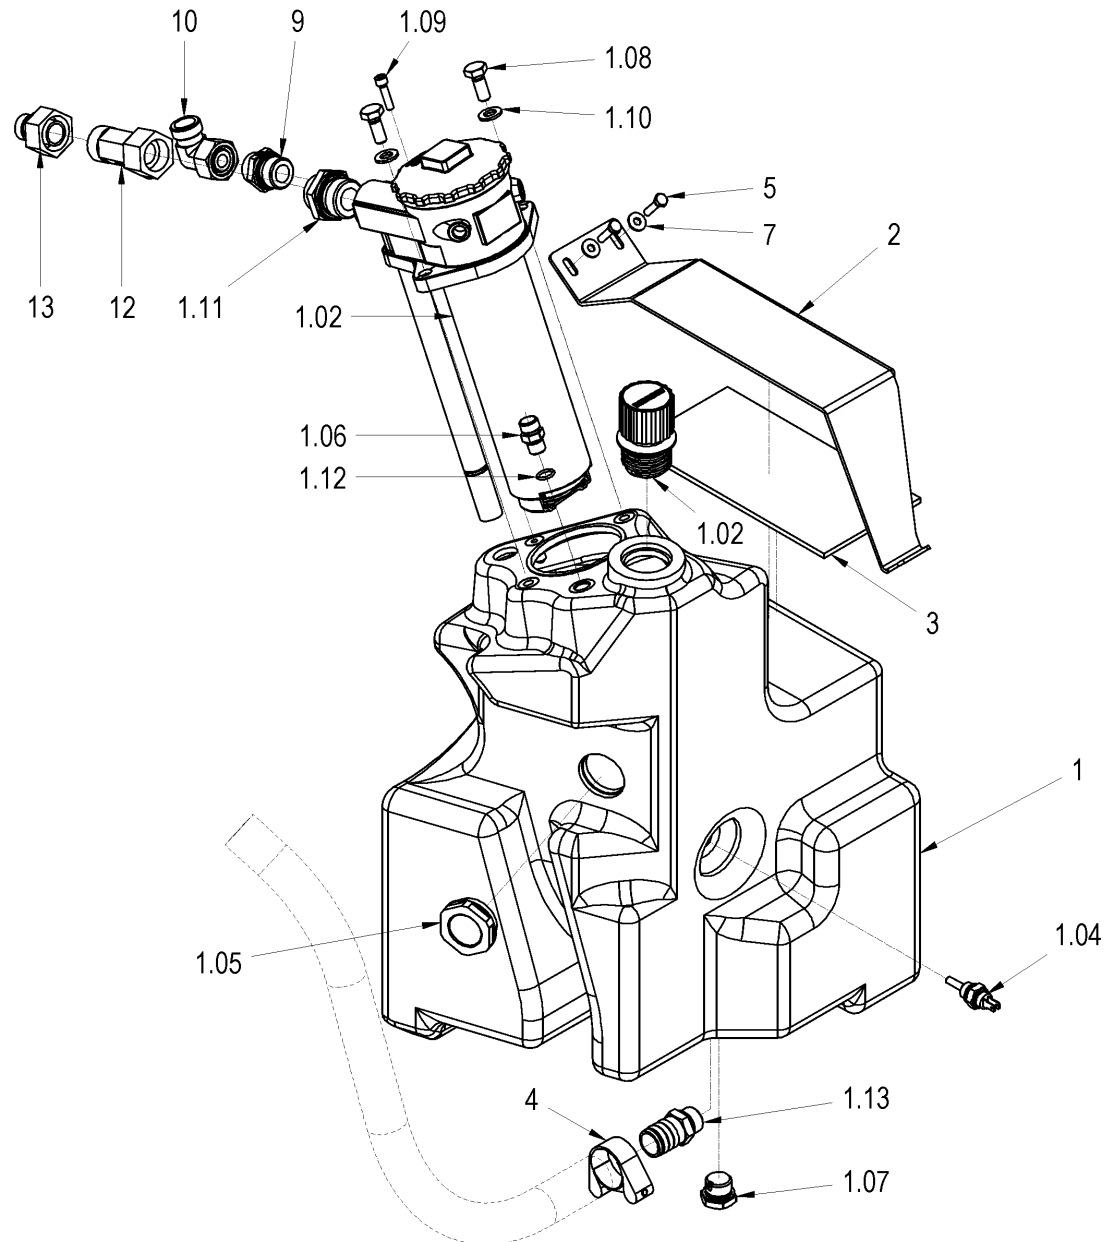

Pos	Article	Qty.	Unit	Description	Bezeichnung	Designation	Note
1	1177744	1	ST	Hydraulic oil tank	Hydrauliköltank	Réservoir d'huile hydraulique	
1.02	1182946	1	ST	Filter set	Filtersatz	Jeu de filtre	
1.04	1179077	1	ST	Temperature sensor	Temperaturfühler	Sonde de température	
1.05	1179076	1	ST	Inspection glass	Schauglas	Verre de regard	
1.06	1-901083	1	ST	Male stud coupling body	Geradeeinschraubstutzen	Corps de l'union simple mâle	
1.07	1178988	1	ST	Screw plug	Verschlussschraube	Vis de fermeture	
1.08	H0040563	2	ST	Hexagon head screw	6kt-Schraube	Vis à tête hexagonale	
1.09	J902635	1	ST	Socket head cap screw	Zyl-Schraube	Vis à tête cylindrique	
1.10	J902264	2	ST	Washer	U-Scheibe	Rondelle	
1.11	1-948155	1	ST	Male stud coupling body	Geradeeinschraubstutzen	Corps de l'union simple mâle	
1.12	1-906641	1	ST	O-ring	O-Ring	Anneau torique d'étanchéité	
1.13	1201351	1	ST	Screw connection	Verschraubung	Raccord vissé	
2	1179991	1	ST	Clamping plate	Spannblech	Tôle de tendeur	
3	1193628	1	ST	Rubber mat	Gummimatte	Tapis caoutchouc	
4	1218672	1	ST	Hose clip	Schlauchselle	Bride pour tuyaux	
5	J901758	2	ST	Hexagon head screw	6kt-Schraube	Vis à tête hexagonale	
7	J902284	2	ST	Washer	U-Scheibe	Rondelle	
9	1180902	1	ST	Male stud coupling body	Geradeeinschraubstutzen	Corps de l'union simple mâle	
10	1-901212	1	ST	Elbow socket	Winkelstutzen	Raccord coudé	
12	1-901252	1	ST	Adjustable male stud run	L-Stutzen	Té renversé orientable	
13	1-901162	1	ST	Reducing adapter	Reduzierstutzen	Raccord de réduction