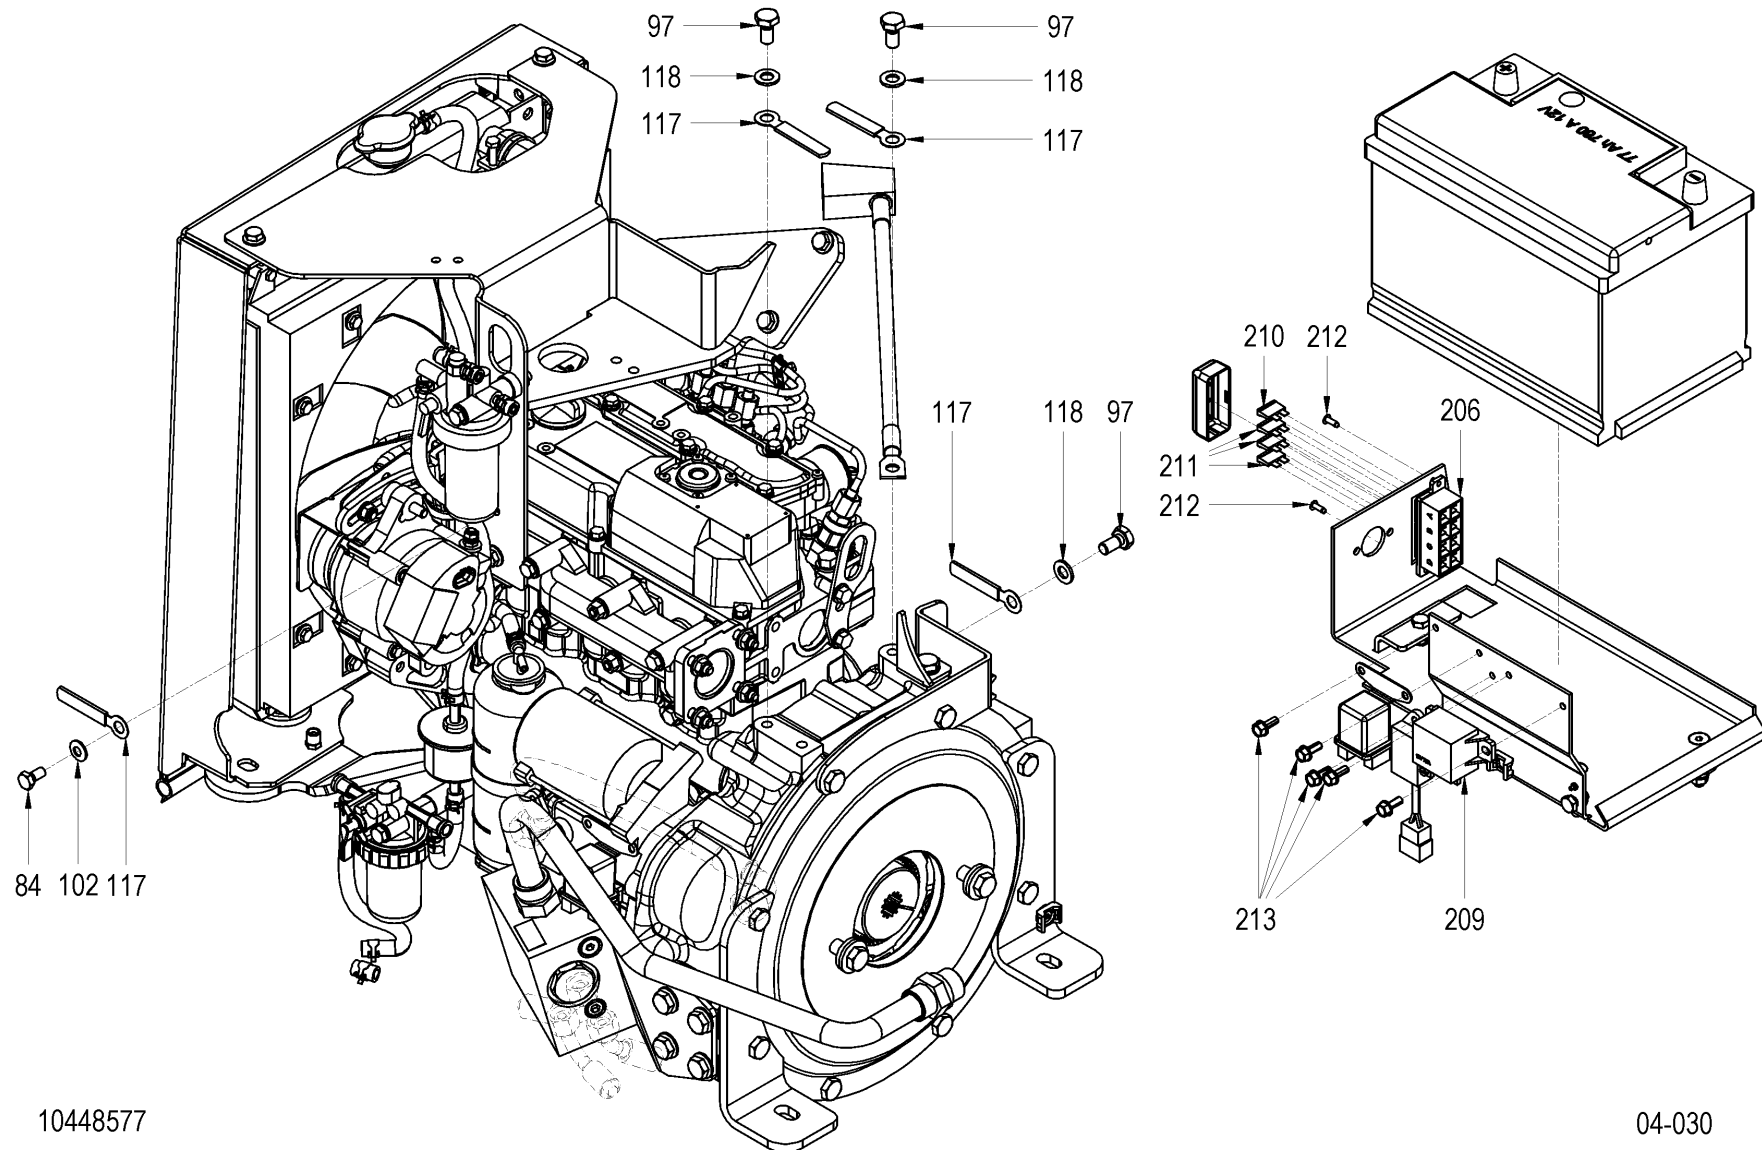

10448577

04-030

004-030

Pos	Article	Qty.	Unit	Description	Bezeichnung	Designation	Note
84	J901762	1	ST	Hexagon head screw	6kt-Schraube	Vis à tête hexagonale	
97	J901773	3	ST	Hexagon head screw	6kt-Schraube	Vis à tête hexagonale	
102	1-952116	1	ST	Lock washer	Sicherungsscheibe	Rondelle frein	
117	1-803707	4	ST	Clamp	Klammer	Crampon	
118	J902264	3	ST	Washer	U-Scheibe	Rondelle	
206	1-831072	1	ST	Fuse module	Sicherungsmodul	Module de sûreté	
209	1-493837	1	ST	Starting relay	Startrelais	Relais de démarrage	
210	1-944544	1	ST	Blowout fuse	Schmelzsicherung	Coupe-circuit fusible	
211	1-921584	3	ST	Blowout fuse	Schmelzsicherung	Coupe-circuit fusible	
212	1-903683	2	ST	Blind rivet	Blindniet	Rivet aveugle	
213	1-954180	5	ST	Hexagon head screw	6kt-Schraube	Vis à tête hexagonale