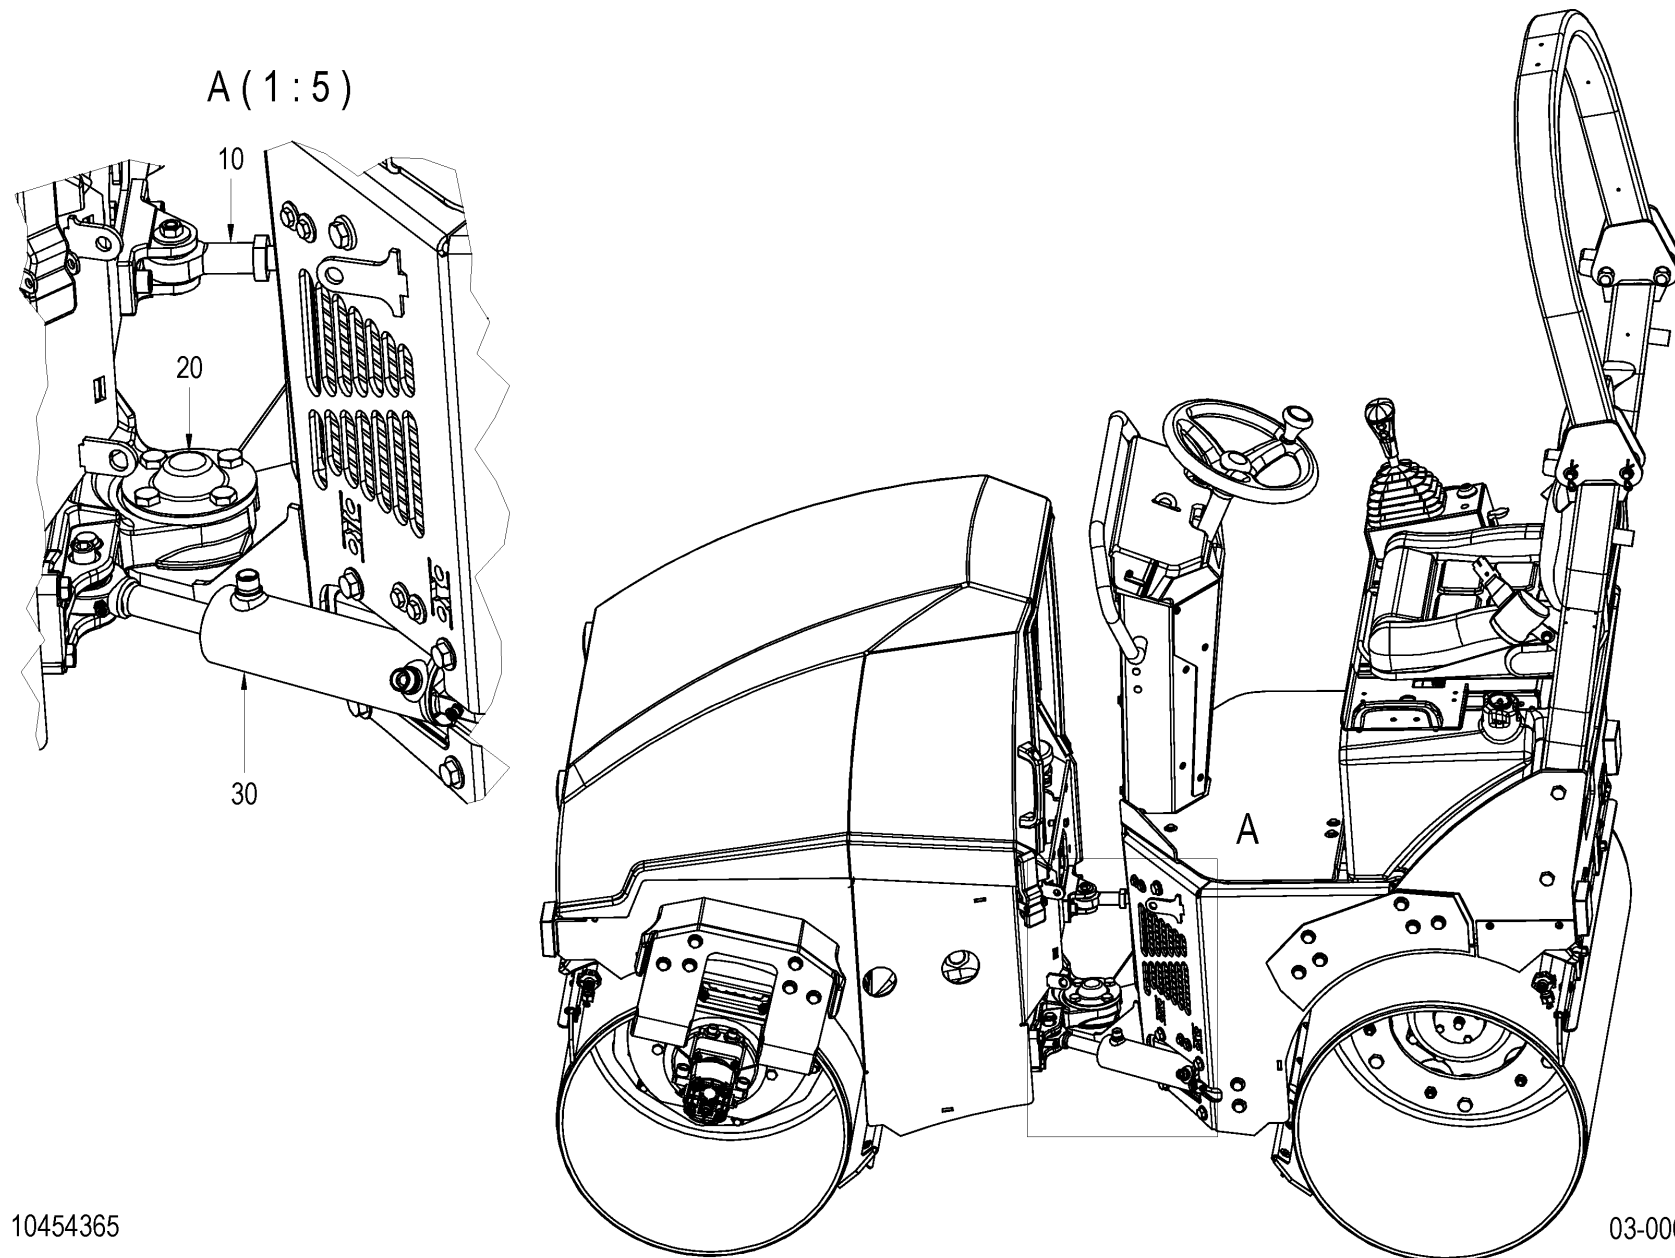

10402029

02-110

Pos	Article	Qty.	Unit	Description	Bezeichnung	Designation	Note
0	1185340	1	ST	Rollover bracket	Überrollbügel	Arceau de sécurité	
1	1185339	1	ST	Rollover bracket	Überrollbügel	Arceau de sécurité	
1.04	1180990	4	ST	Rod with drilled hole	Rund mit Durchgangsloch	Tige avec trou de passage	
1.05	1083721	4	ST	Threaded bolt	Gewindebolzen	Boulon fileté	
2	1084630	2	ST	Bumper	Anschlagpuffer	Amortisseur	
3	1-952823	4	ST	Cotter spring	Vorsteckfeder	Ressort de retenue	
4	1181102	4	ST	Hexagon head screw	6kt-Schraube	Vis à tête hexagonale	
5	1184722	4	ST	Hexagon nut	6kt-Mutter	Écrou hexagonal	
6	J902388	4	ST	Strain washer	Spannscheibe	Rondelle élastique	