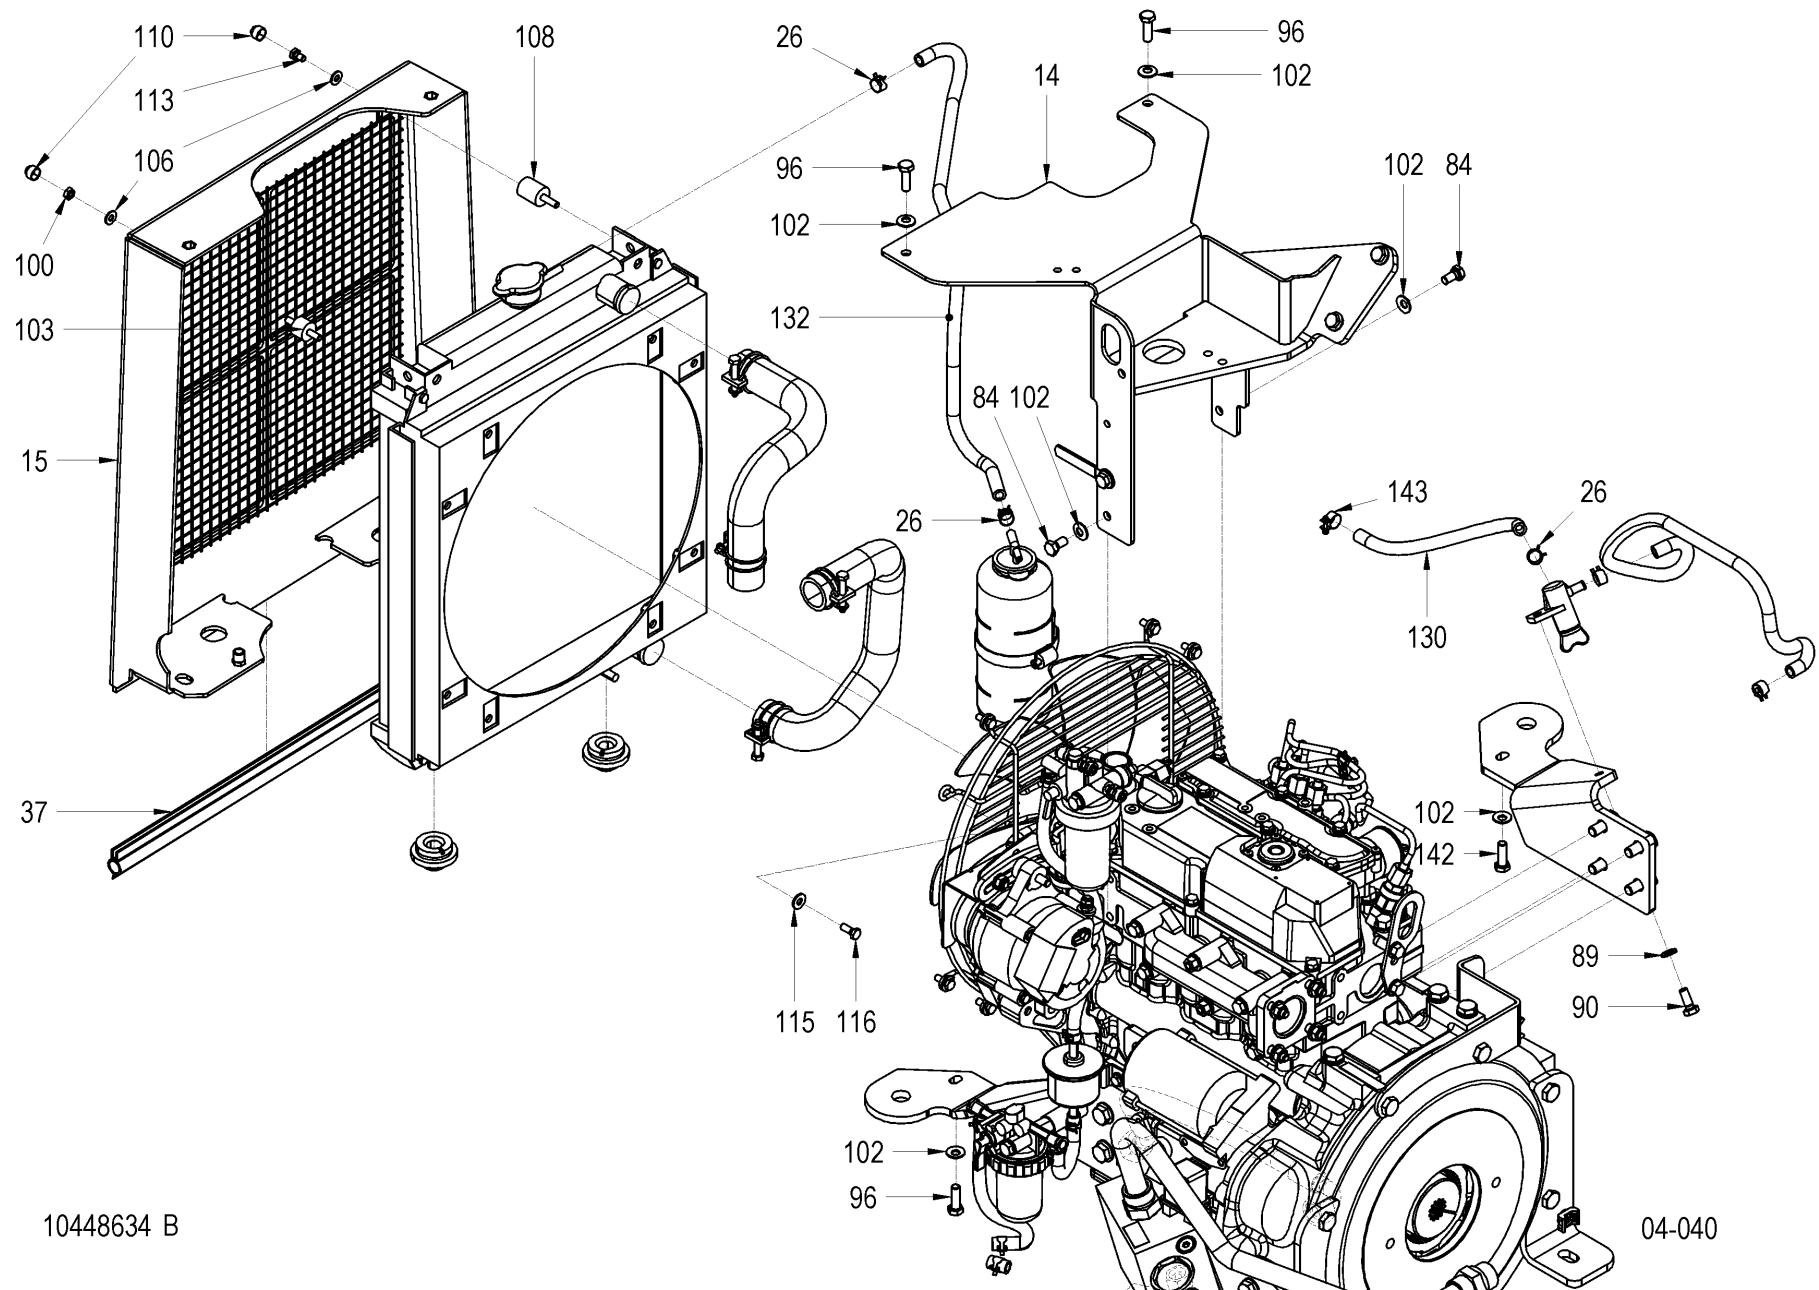

10448634 B

04-040

004-040

Pos	Article	Qty.	Unit	Description	Bezeichnung	Designation	Note
14	1184178	1	ST	Holder	Halter	Support de caisson	
15	1230166	1	ST	Radiator bracket	Kühlerhalter	Support de radiateur	
26	1181042	3	ST	Hose clip	Schlauchschele	Bride pour tuyaux	
37	1-952852	1	M	Sealing clamp profile	Dicht-Klemmprofil	Profilé d'étanchéité	
84	J901762	2	ST	Hexagon head screw	6kt-Schraube	Vis à tête hexagonale	
89	J902263	1	ST	Washer	U-Scheibe	Rondelle	
90	J901763	1	ST	Hexagon head screw	6kt-Schraube	Vis à tête hexagonale	
96	J901764	3	ST	Hexagon head screw	6kt-Schraube	Vis à tête hexagonale	
100	J902123	1	ST	Hexagon nut	6kt-Mutter	Écrou hexagonal	
102	1-952116	6	ST	Lock washer	Sicherungsscheibe	Rondelle frein	
103	1-952974	1	ST	Rubber mount	Gummilager	Palier caoutchouc	
106	1-952199	2	ST	Lock washer	Sicherungsscheibe	Rondelle frein	
108	1-952403	1	ST	Rubber mount	Gummilager	Palier caoutchouc	
110	1-921298	2	ST	Protective cap	Schutzkappe	Capot de protection	
113	1-901754	1	ST	Hexagon head screw	6kt-Schraube	Vis à tête hexagonale	
115	J902284	8	ST	Washer	U-Scheibe	Rondelle	
116	J901756	8	ST	Hexagon head screw	6kt-Schraube	Vis à tête hexagonale	
130	1-922332	0.22 5	M	Fuel hose	Kraftstoffschlauch	Conduite de carburant	
132	1-922332	0.66	M	Fuel hose	Kraftstoffschlauch	Conduite de carburant	
142	1197136	1	ST	Socket head cap screw	Zyl-Schraube	Vis à tête cylindrique	
143	1-903807	1	ST	Hose clip	Schlauchschele	Bride pour tuyaux