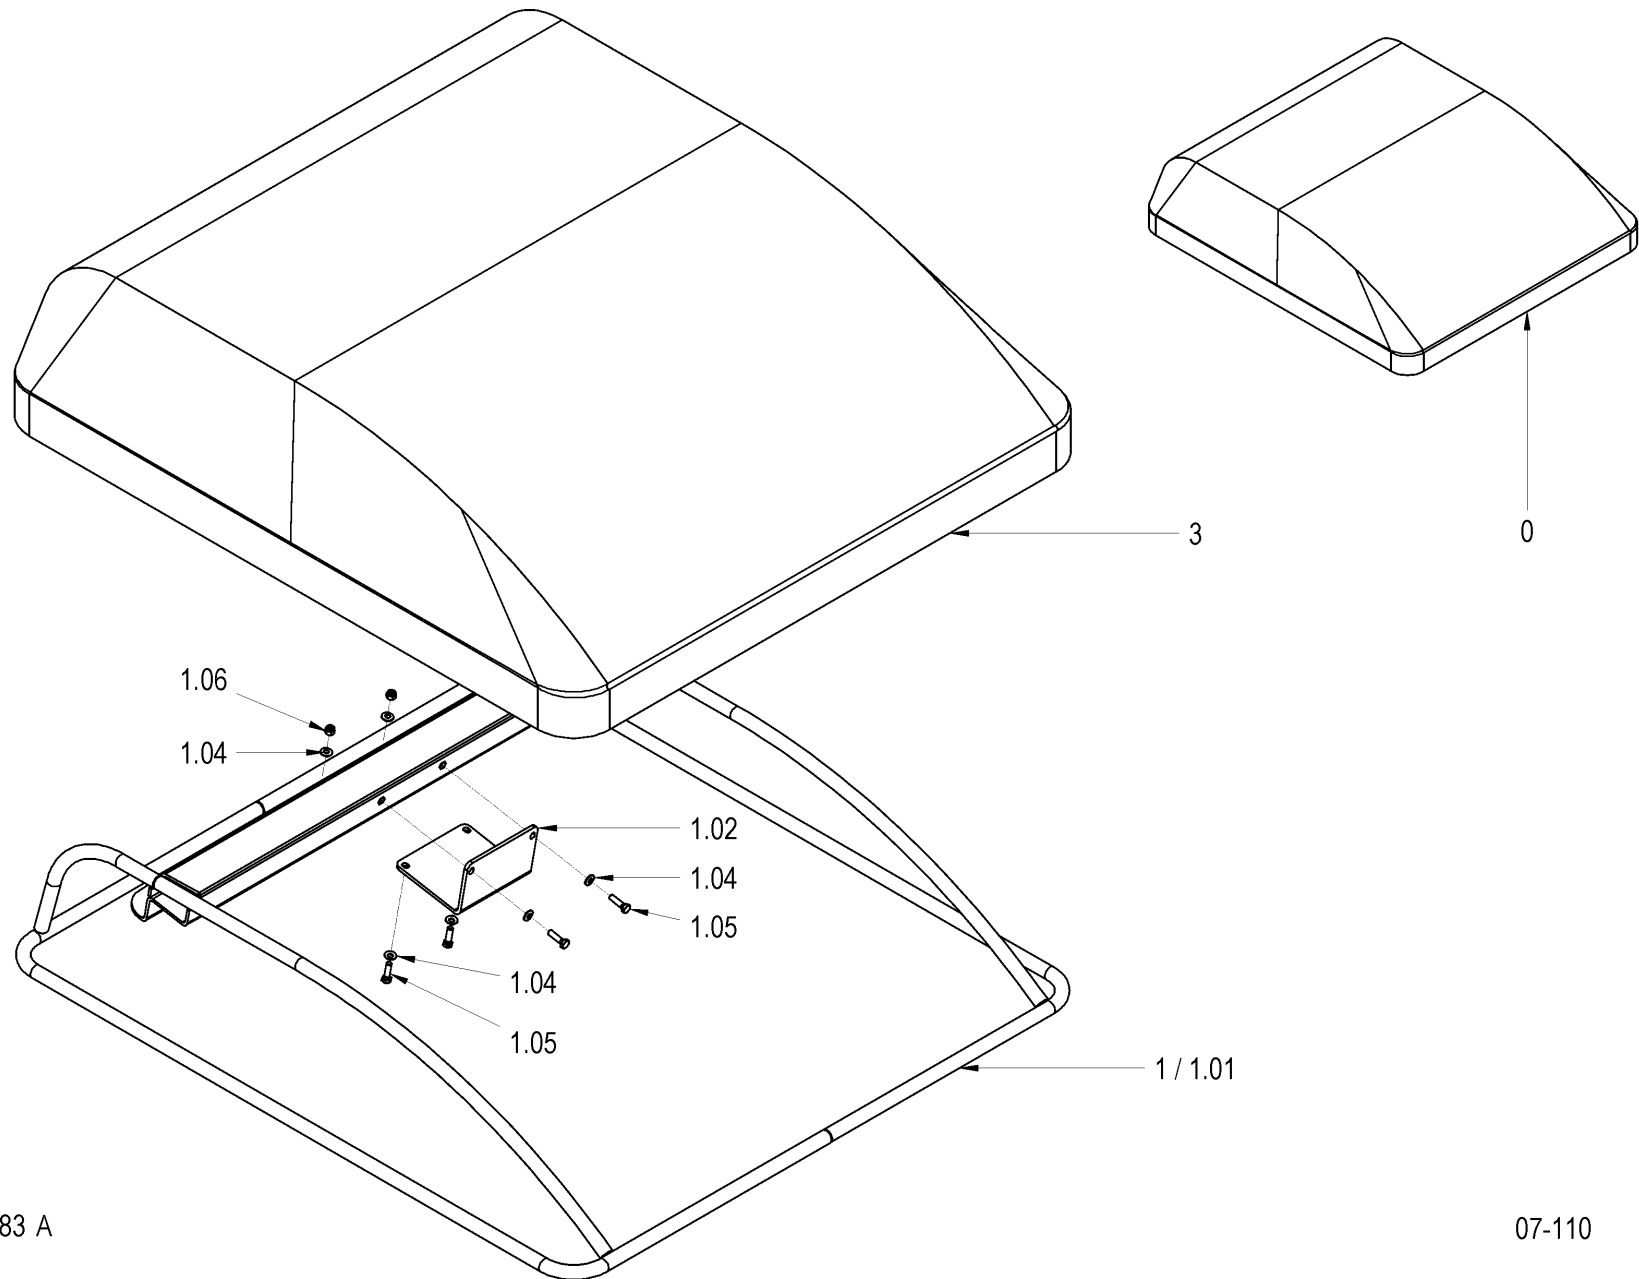

Pos	Article	Qty.	Unit	Description	Bezeichnung	Designation	Note
0	1233590	1	ST	Option	Option	Option	
1	1236132	1	ST	Frame	Rahmen	Cadre	
1.01	1236047	1	ST	Frame	Rahmen	Cadre	
1.02	1233587	1	ST	Clamping plate	Klemmblech	Tôle de serrage	
1.04	1-952116	6	ST	Lock washer	Sicherungsscheibe	Rondelle frein	
1.05	J901765	4	ST	Hexagon head screw	6kt-Schraube	Vis à tête hexagonale	
1.06	J902205	2	ST	Hexagon nut	6kt-Mutter	Écrou hexagonal	
3	1233588	1	ST	Roof tarpaulin	Dachplane	Bâche de couverture