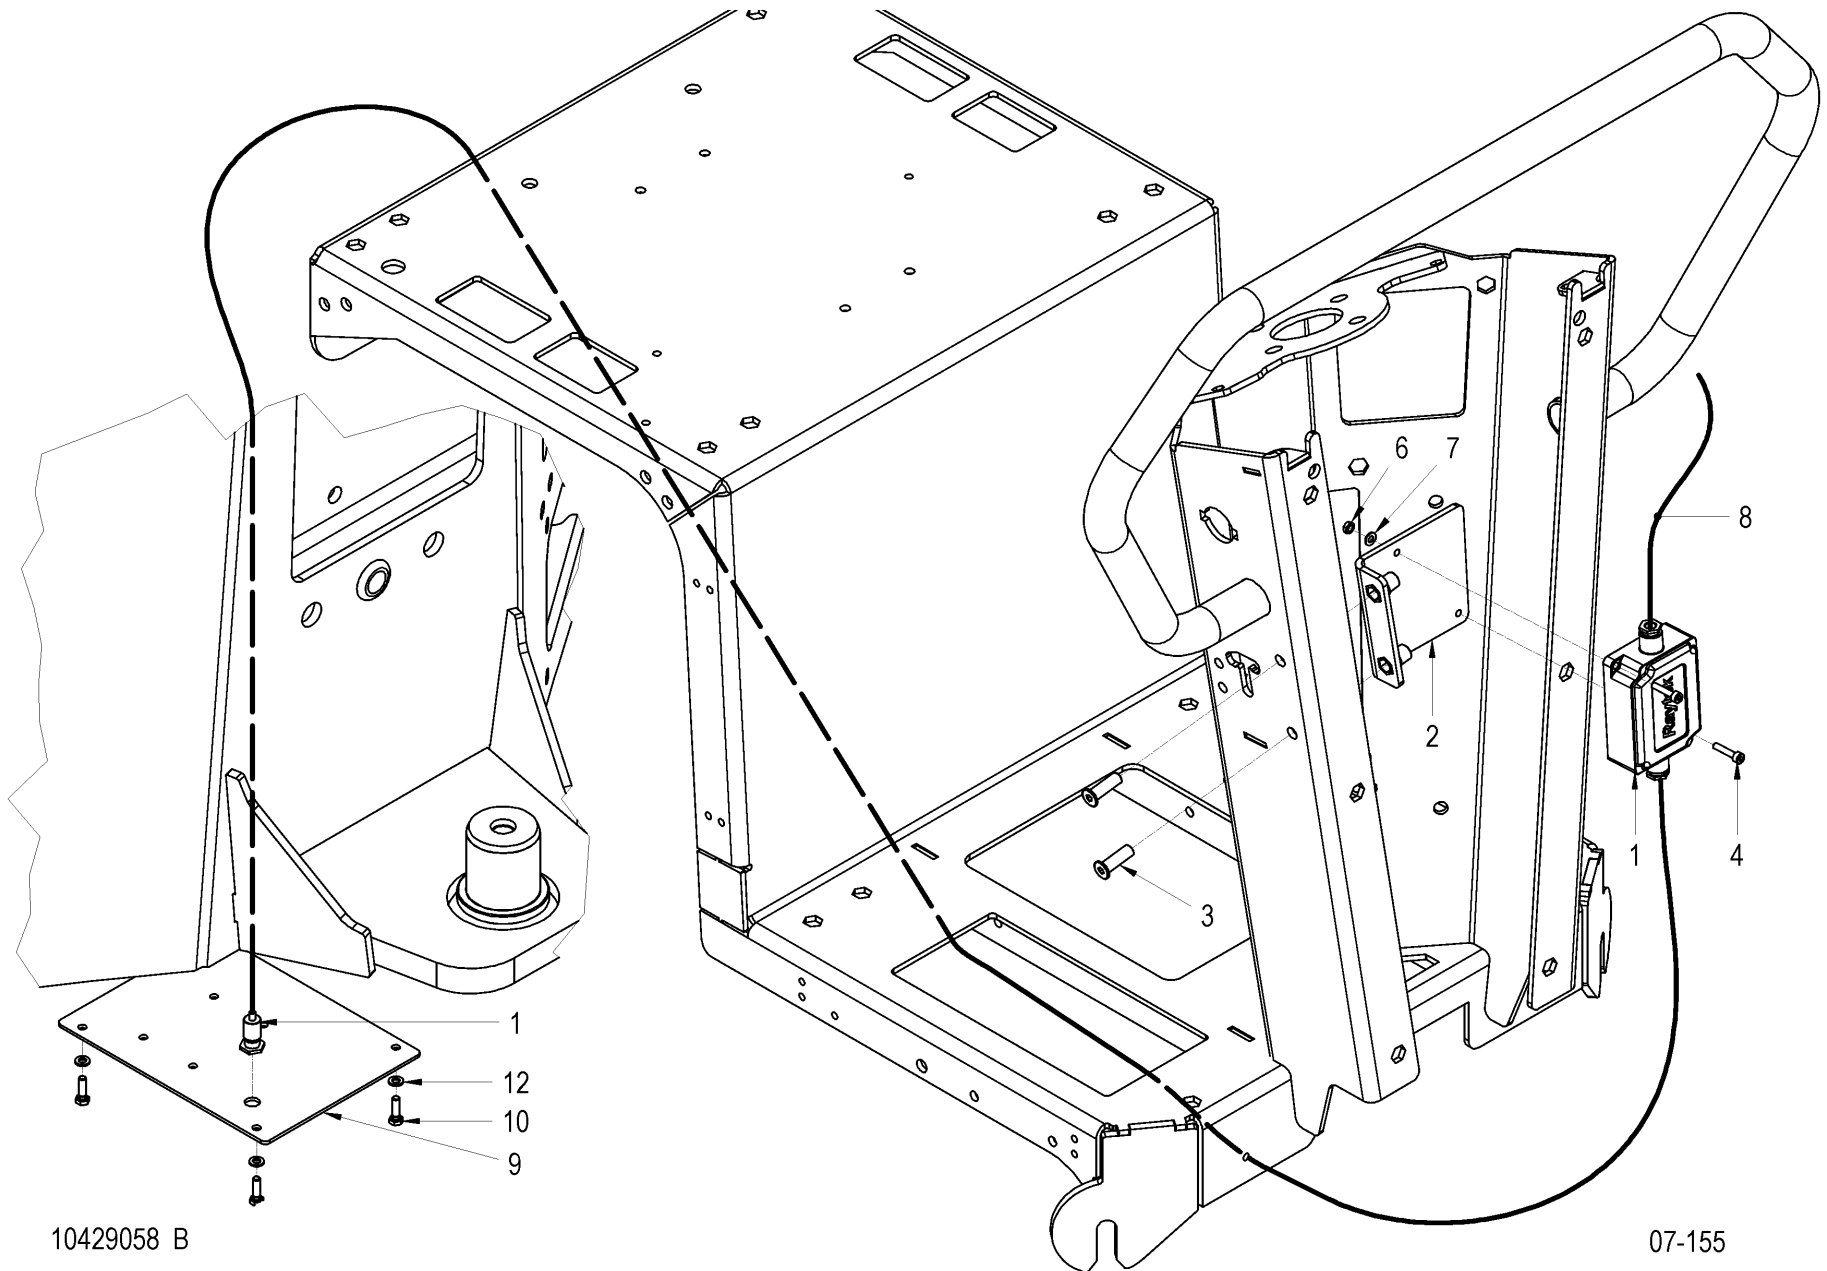

10429058 B

07-155

Pos	Article	Qty.	Unit	Description	Bezeichnung	Designation	Note
1	4-5422120035	1	ST	Thermometer	Thermometer	Thermomètre	
2	1224566	1	ST	Holding plate	Halteblech	Tôle de support	
3	1-948242	2	ST	Socket head cap screw	Zyl-Schraube	Vis à tête cylindrique	
4	J902627	2	ST	Socket head cap screw	Zyl-Schraube	Vis à tête cylindrique	
6	J902121	2	ST	Hexagon nut	6kt-Mutter	Écrou hexagonal	
7	J902260	2	ST	Washer	U-Scheibe	Rondelle	
8	1230335	1	ST	Connecting cable	Anschlusskabel	Câble de raccordement	
9	1183018	1	ST	Mounting plate	Befestigungsblech	Tôle de fixation	
10	J901757	4	ST	Hexagon head screw	6kt-Schraube	Vis à tête hexagonale	
12	J902262	4	ST	Washer	U-Scheibe	Rondelle