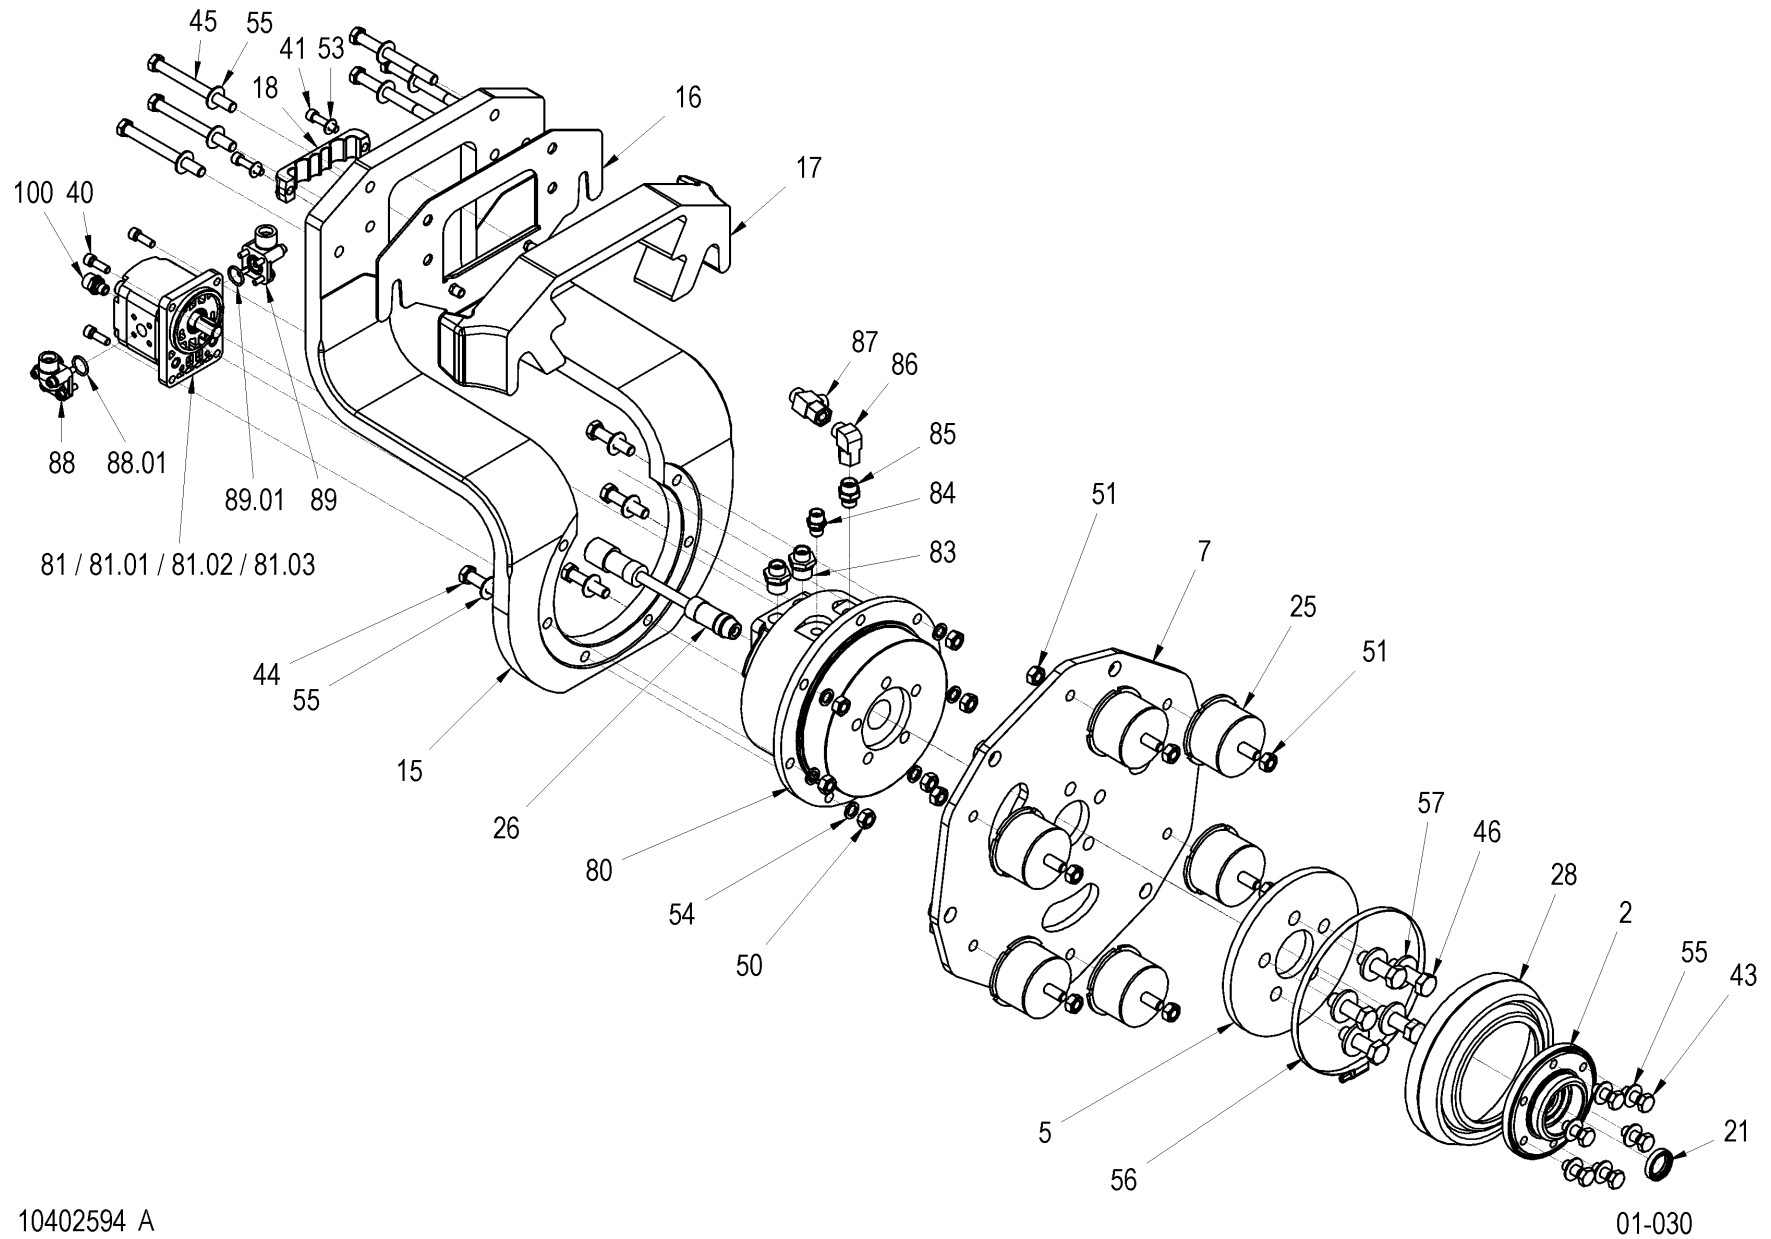

10402594 A

01-030

ARX1

ARX16 Drum suspension
ARX16 Radabstützung
ARX16 Suspension de bille

1214653

001-030

Pos	Article	Qty.	Unit	Description	Bezeichnung	Designation	Note
89.01	1-906670	1	ST	O-ring	O-Ring	Anneau torique d'étanchéité	
100	1-942842	1	ST	Male stud coupling body	Geradeeinschraubstutzen	Corps de l'union simple mâle