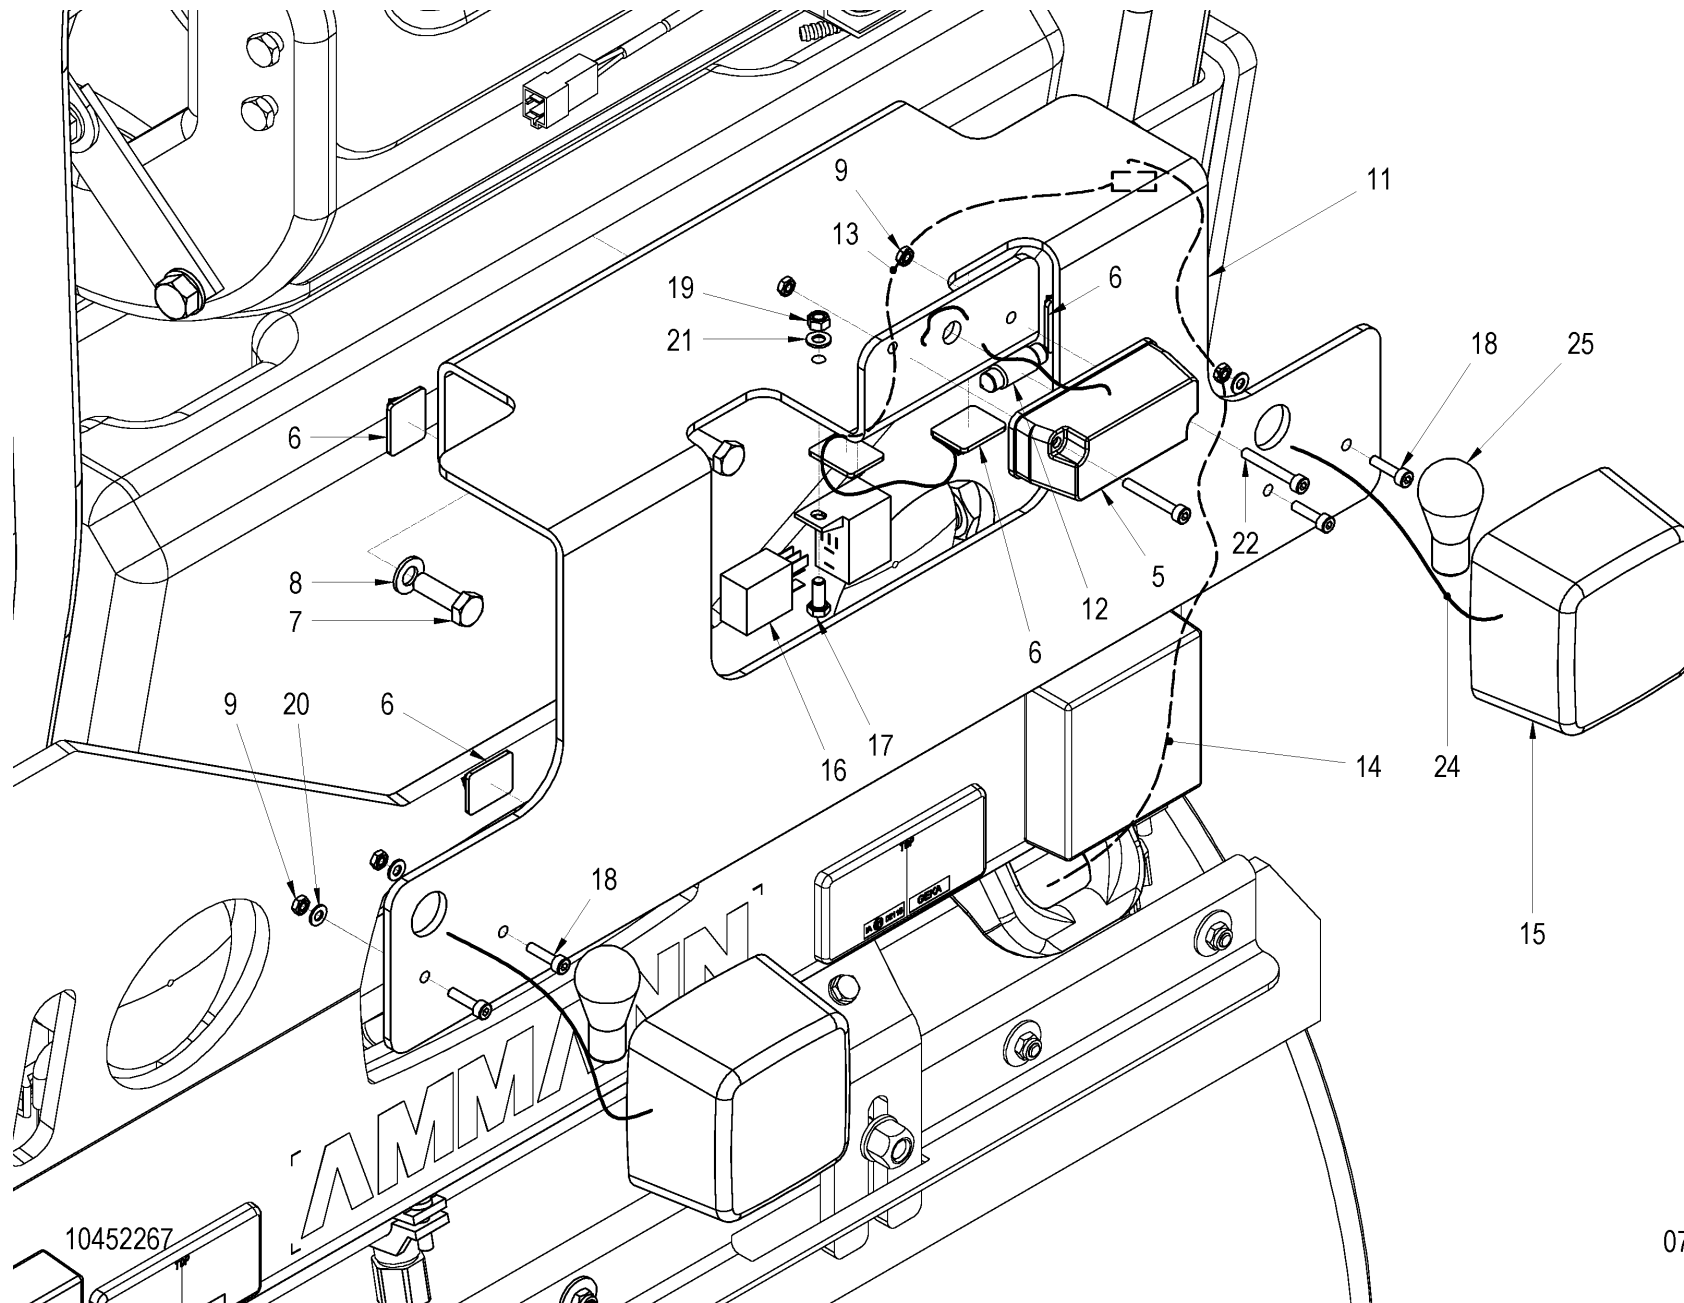

10452267

07-075

Pos	Article	Qty.	Unit	Description	Bezeichnung	Designation	Note
5	1-492345	1	ST	Lamp	Leuchte	Lampe	
6	J910527	6	ST	Adhesive clip	Haftschelle	Collier adhésif	
7	J901764	2	ST	Hexagon head screw	6kt-Schraube	Vis à tête hexagonale	
8	J902263	2	ST	Washer	U-Scheibe	Rondelle	
9	J902121	6	ST	Hexagon nut	6kt-Mutter	Écrou hexagonal	
11	1185452	1	ST	Holding plate	Halteblech	Tôle de support	
12	1-913421	1	ST	Incandescent lamp	Glühlampe	Lampe à incandescence	
13	1073701	1	ST	Cable	Kabel	Câble	
14	1233432	1	ST	Cable	Kabel	Câble	
15	1229345	2	ST	Rear light	Rücklicht	Feu de recul	
16	1-952955	1	ST	Relay	Relais	Relais protecteur	
17	J901750	1	ST	Hexagon head screw	6kt-Schraube	Vis à tête hexagonale	
18	J902626	4	ST	Socket head cap screw	Zyl-Schraube	Vis à tête cylindrique	
19	J902122	1	ST	Hexagon nut	6kt-Mutter	Écrou hexagonal	
20	J902260	4	ST	Washer	U-Scheibe	Rondelle	
21	J902261	1	ST	Washer	U-Scheibe	Rondelle	
22	1087606	2	ST	Socket head cap screw	Zyl-Schraube	Vis à tête cylindrique	
24	1239563	1	ST	Cable harness	Kabelbaum	Faisceau de câbles	
25	4-5433060014	2	ST	Incandescent lamp	Glühlampe	Lampe à incandescence	