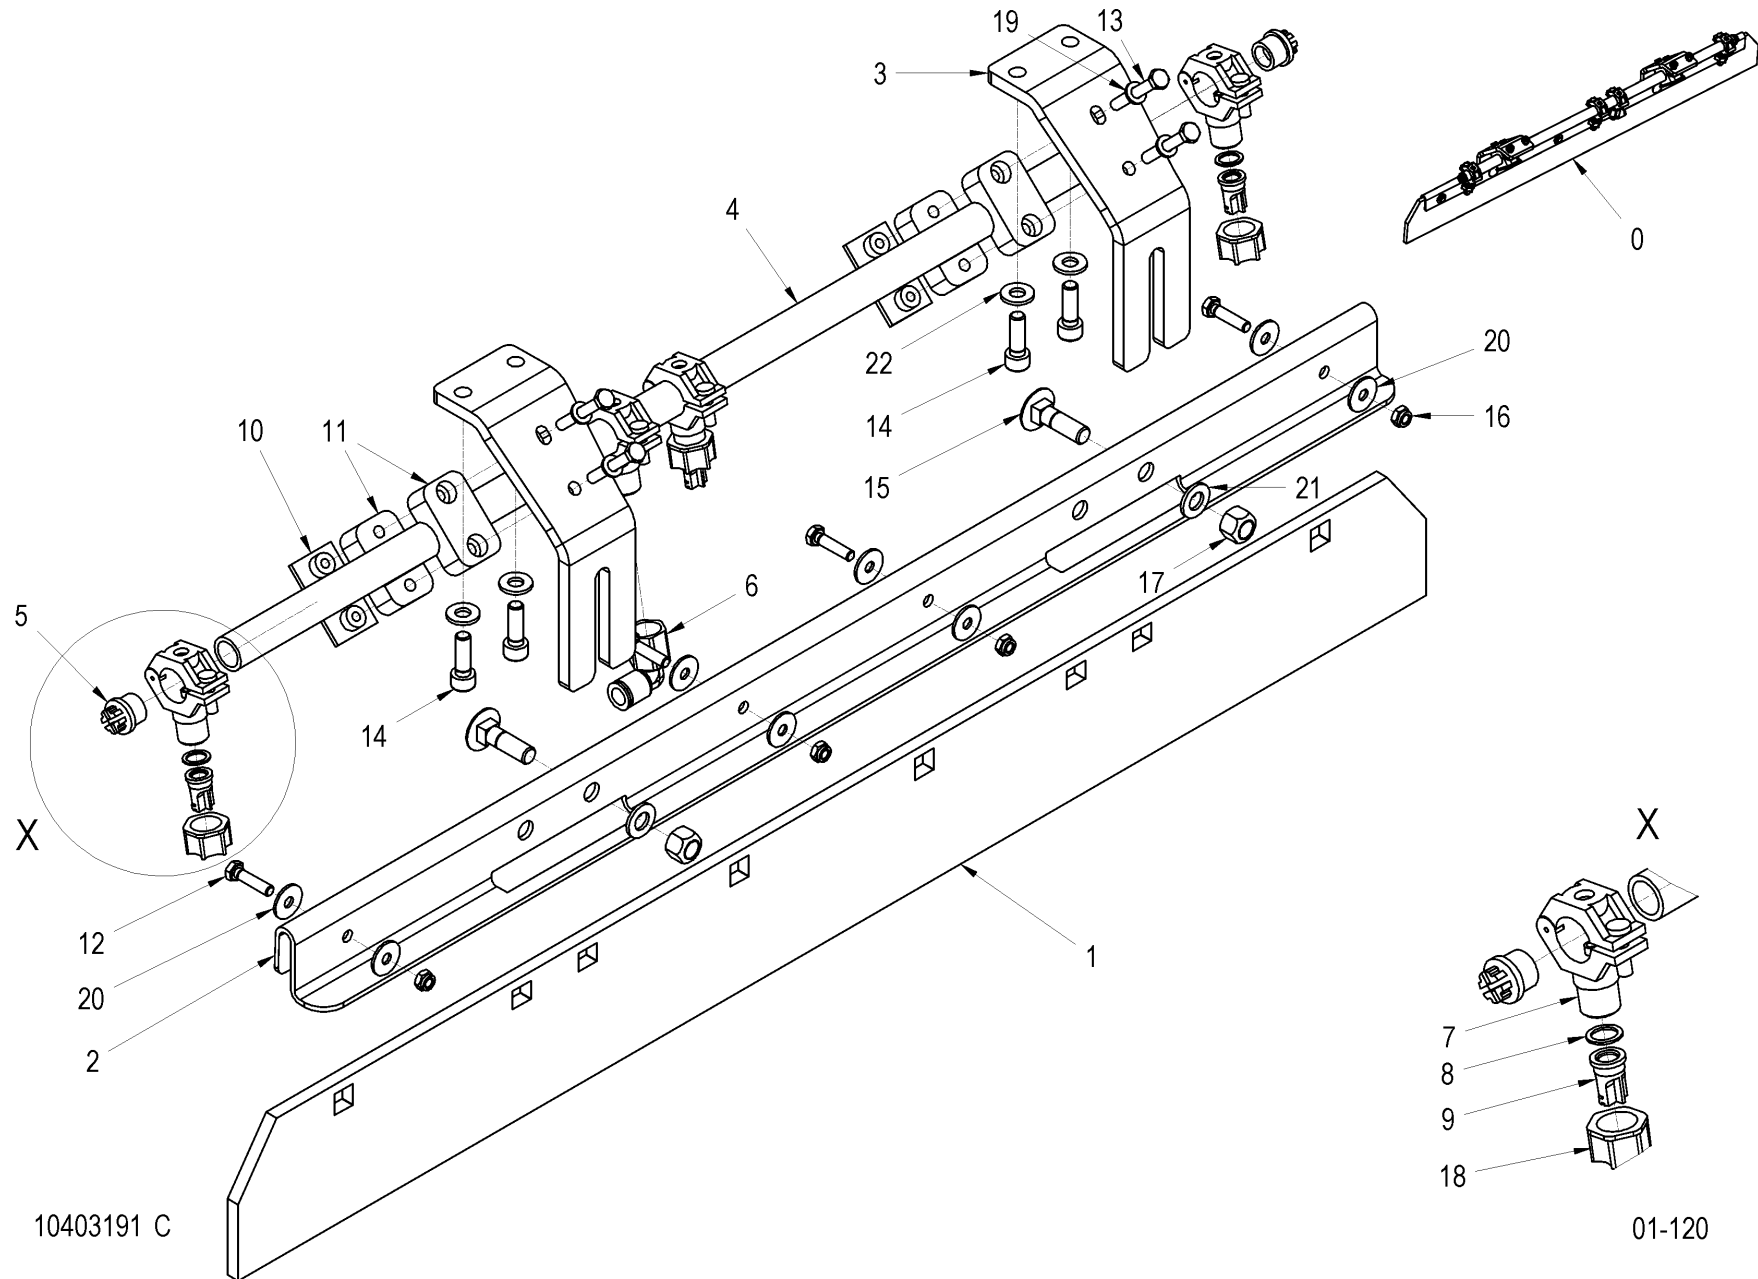

10403191 C

01-120

001-120

Pos	Article	Qty.	Unit	Description	Bezeichnung	Designation	Note
0	1183273	1	ST	Scraper	Abstreifer	Racleur	
1	1098737	1	ST	Scraper	Abstreifer	Racleur	
2	1098735	1	ST	Stripper plate	Abstreiferblech	Tôle racleuse	
3	1183156	2	ST	Stripper holder	Abstreiferhalter	Reteneur racleur	
4	1-30005309	1	ST	Sprinkler pipe	Berieselungsrohr	Tube d'arrosage	
5	1-923408	2	ST	Screwed plug	Schraubstopfen	Bouchon à visser	
6	1-952985	1	ST	Screwed elbow socket	Winkeleinschraubstutzen	Raccord à vis coudé	
7	1-491751	4	ST	Nozzle holder	Düsenhalter	Porte-buse	
8	1-491752	3	ST	Sealing ring	Dichtring	Bague d'étanchéité	
9	1-495061	3	ST	Flat jet nozzle	Flachstrahldüse	Tuyère d'échappement plate	
10	1095672	2	ST	Welding plate	Anschweisplatte	Plaque à souder	
11	1-903726	4	ST	Clamp body	Schellenkörper	Corps de collier	
12	J901758	4	ST	Hexagon head screw	6kt-Schraube	Vis à tête hexagonale	
13	J901853	4	ST	Hexagon head screw	6kt-Schraube	Vis à tête hexagonale	
14	1-902640	4	ST	Socket head cap screw	Zyl-Schraube	Vis à tête cylindrique	
15	1-921649	2	ST	Truss head screw	Flachrundschraube	Vis à tête bombée	
16	1116413	4	ST	Hexagon nut	6kt-Mutter	Écrou hexagonal	
17	J920642	2	ST	Hexagon nut	6kt-Mutter	Écrou hexagonal	
18	1-491754	3	ST	Union nut	Überwurfmutter	Écrou d'accouplement	
19	J902262	4	ST	Washer	U-Scheibe	Rondelle	
20	1-952617	8	ST	Washer	U-Scheibe	Rondelle	
21	J902264	2	ST	Washer	U-Scheibe	Rondelle	
22	1-908693	4	ST	Strain washer	Spannscheibe	Rondelle élastique