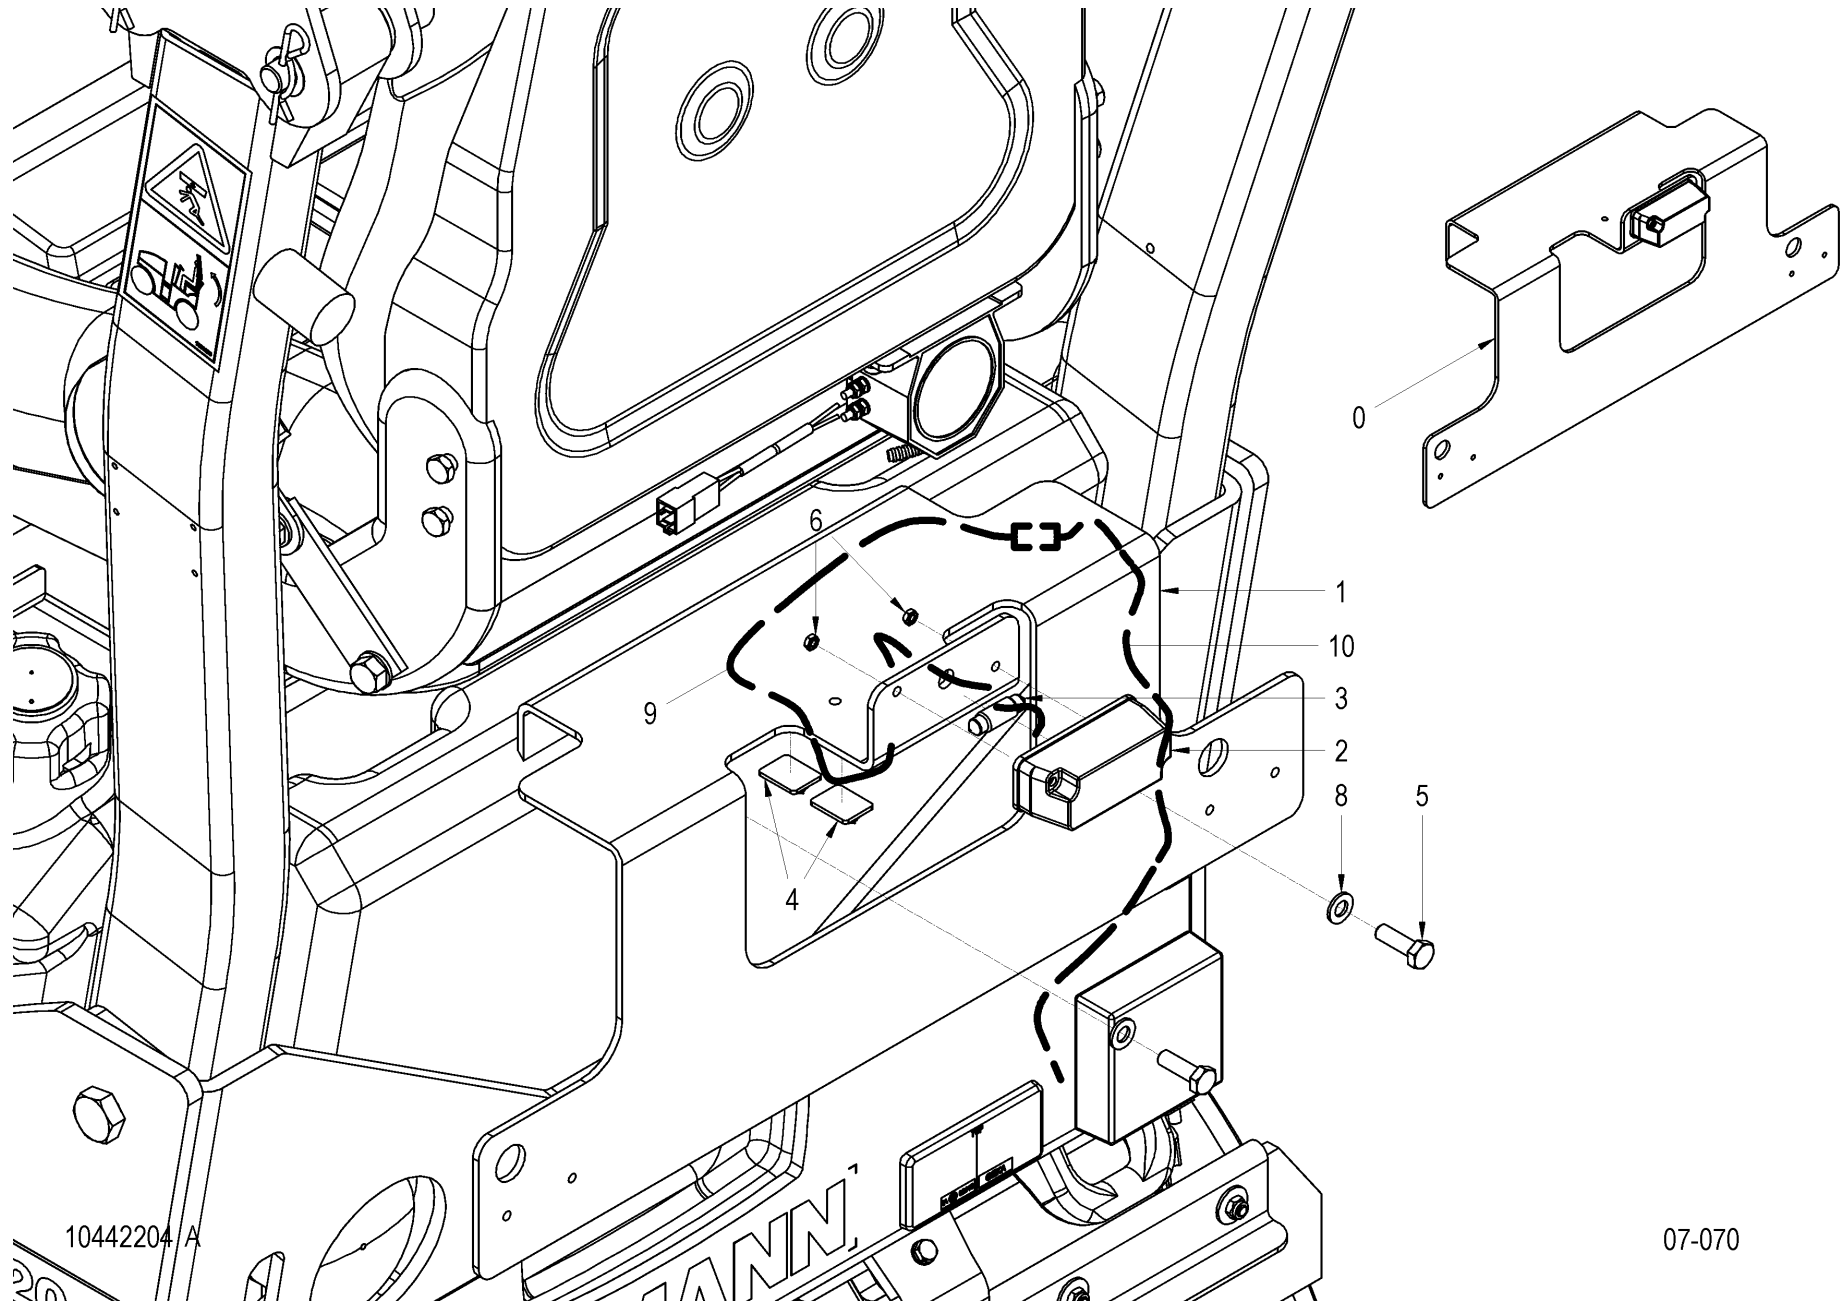

ARX1

ARX1 Retainer license number plate

ARX1 Nummernschildhalter

ARX1 Support plaque numérotée

10442204 A.TIF

AMMANN

007-070

10442204 A

07-070

ARX1

ARX1 Retainer license number plate

ARX1 Nummernschildhalter

ARX1 Support plaque numérotée

1228657

AMMANN

007-070

Pos	Article	Qty.	Unit	Description	Bezeichnung	Designation	Note
0	1209037	1	ST	Option	Option	Option	
1	1185452	1	ST	Holding plate	Halteblech	Tôle de support	
2	1-492345	1	ST	Lamp	Leuchte	Lampe	
3	1-913421	1	ST	Incandescent lamp	Glühlampe	Lampe à incandescence	
4	J910527	2	ST	Adhesive clip	Haftschele	Collier adhésif	
5	J901764	2	ST	Hexagon head screw	6kt-Schraube	Vis à tête hexagonale	
6	J902121	2	ST	Hexagon nut	6kt-Mutter	Écrou hexagonal	
8	J902263	2	ST	Washer	U-Scheibe	Rondelle	
9	1073701	1	ST	Cable	Kabel	Câble	
10	1233432	1	ST	Cable	Kabel	Câble