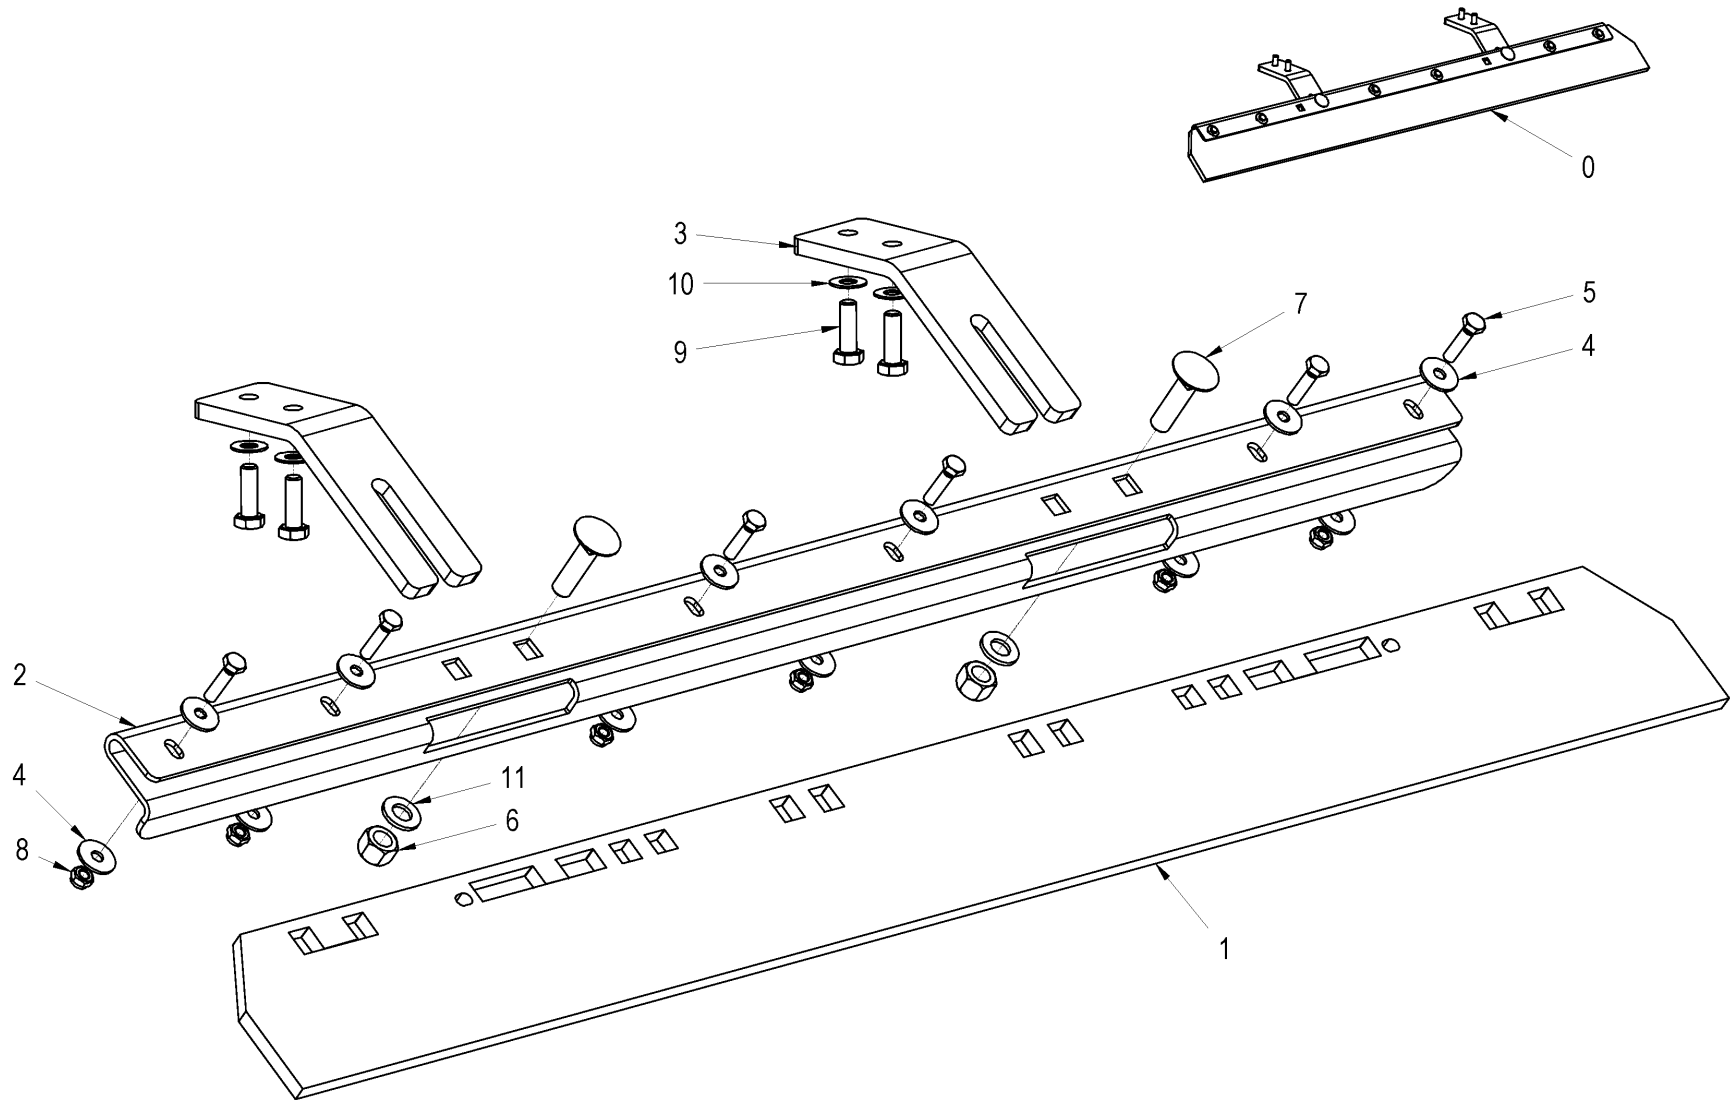

Pos	Article	Qty.	Unit	Description	Bezeichnung	Designation	Note
0	1108310	1	ST	Scraper	Abstreifer	Racleur	
1	1095882	1	ST	Scraper	Abstreifer	Racleur	
2	1095667	1	ST	Stripper plate	Abstreiferblech	Tôle racleuse	
3	1-30005307	2	ST	Holder	Halter	Support de caisson	
4	1-952617	12	ST	Washer	U-Scheibe	Rondelle	
5	J901758	6	ST	Hexagon head screw	6kt-Schraube	Vis à tête hexagonale	
6	J920642	2	ST	Hexagon nut	6kt-Mutter	Écrou hexagonal	
7	1-921045	2	ST	Truss head screw	Flachrundschraube	Vis à tête bombée	
8	1116413	6	ST	Hexagon nut	6kt-Mutter	Écrou hexagonal	
9	J901764	4	ST	Hexagon head screw	6kt-Schraube	Vis à tête hexagonale	
10	J908452	4	ST	Strain washer	Spannscheibe	Rondelle élastique	
11	J902264	2	ST	Washer	U-Scheibe	Rondelle