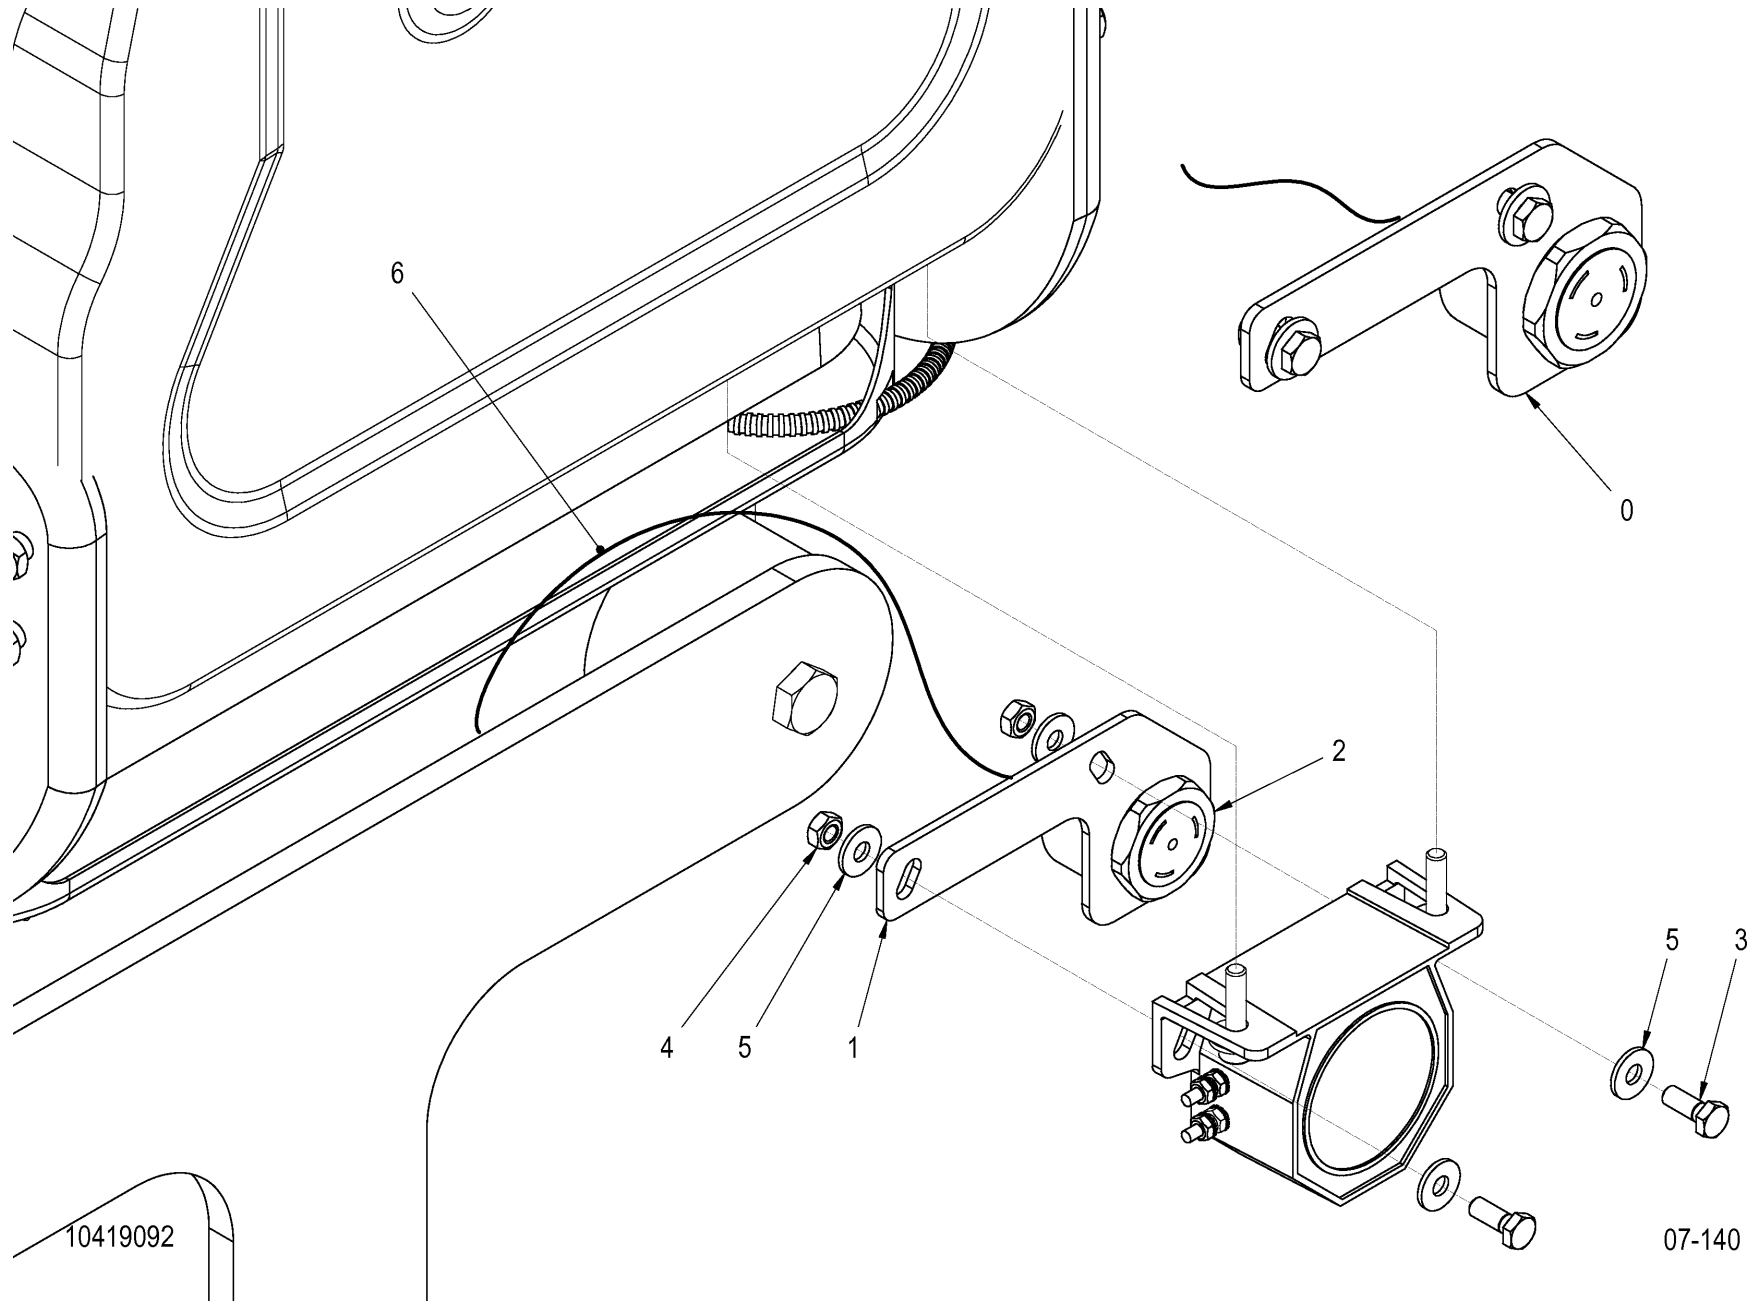

10419092

07-140

Pos	Article	Qty.	Unit	Description	Bezeichnung	Designation	Note
0	1210911	1	ST	Option	Option	Option	
1	1210874	1	ST	Holder	Halter	Support de caisson	
2	1-951313	1	ST	Buzzer	Summer	Vibreur	
3	J901756	2	ST	Hexagon head screw	6kt-Schraube	Vis à tête hexagonale	
4	J902123	2	ST	Hexagon nut	6kt-Mutter	Écrou hexagonal	
5	J902284	4	ST	Washer	U-Scheibe	Rondelle	
6	1218824	1	ST	Cable	Kabel	Câble