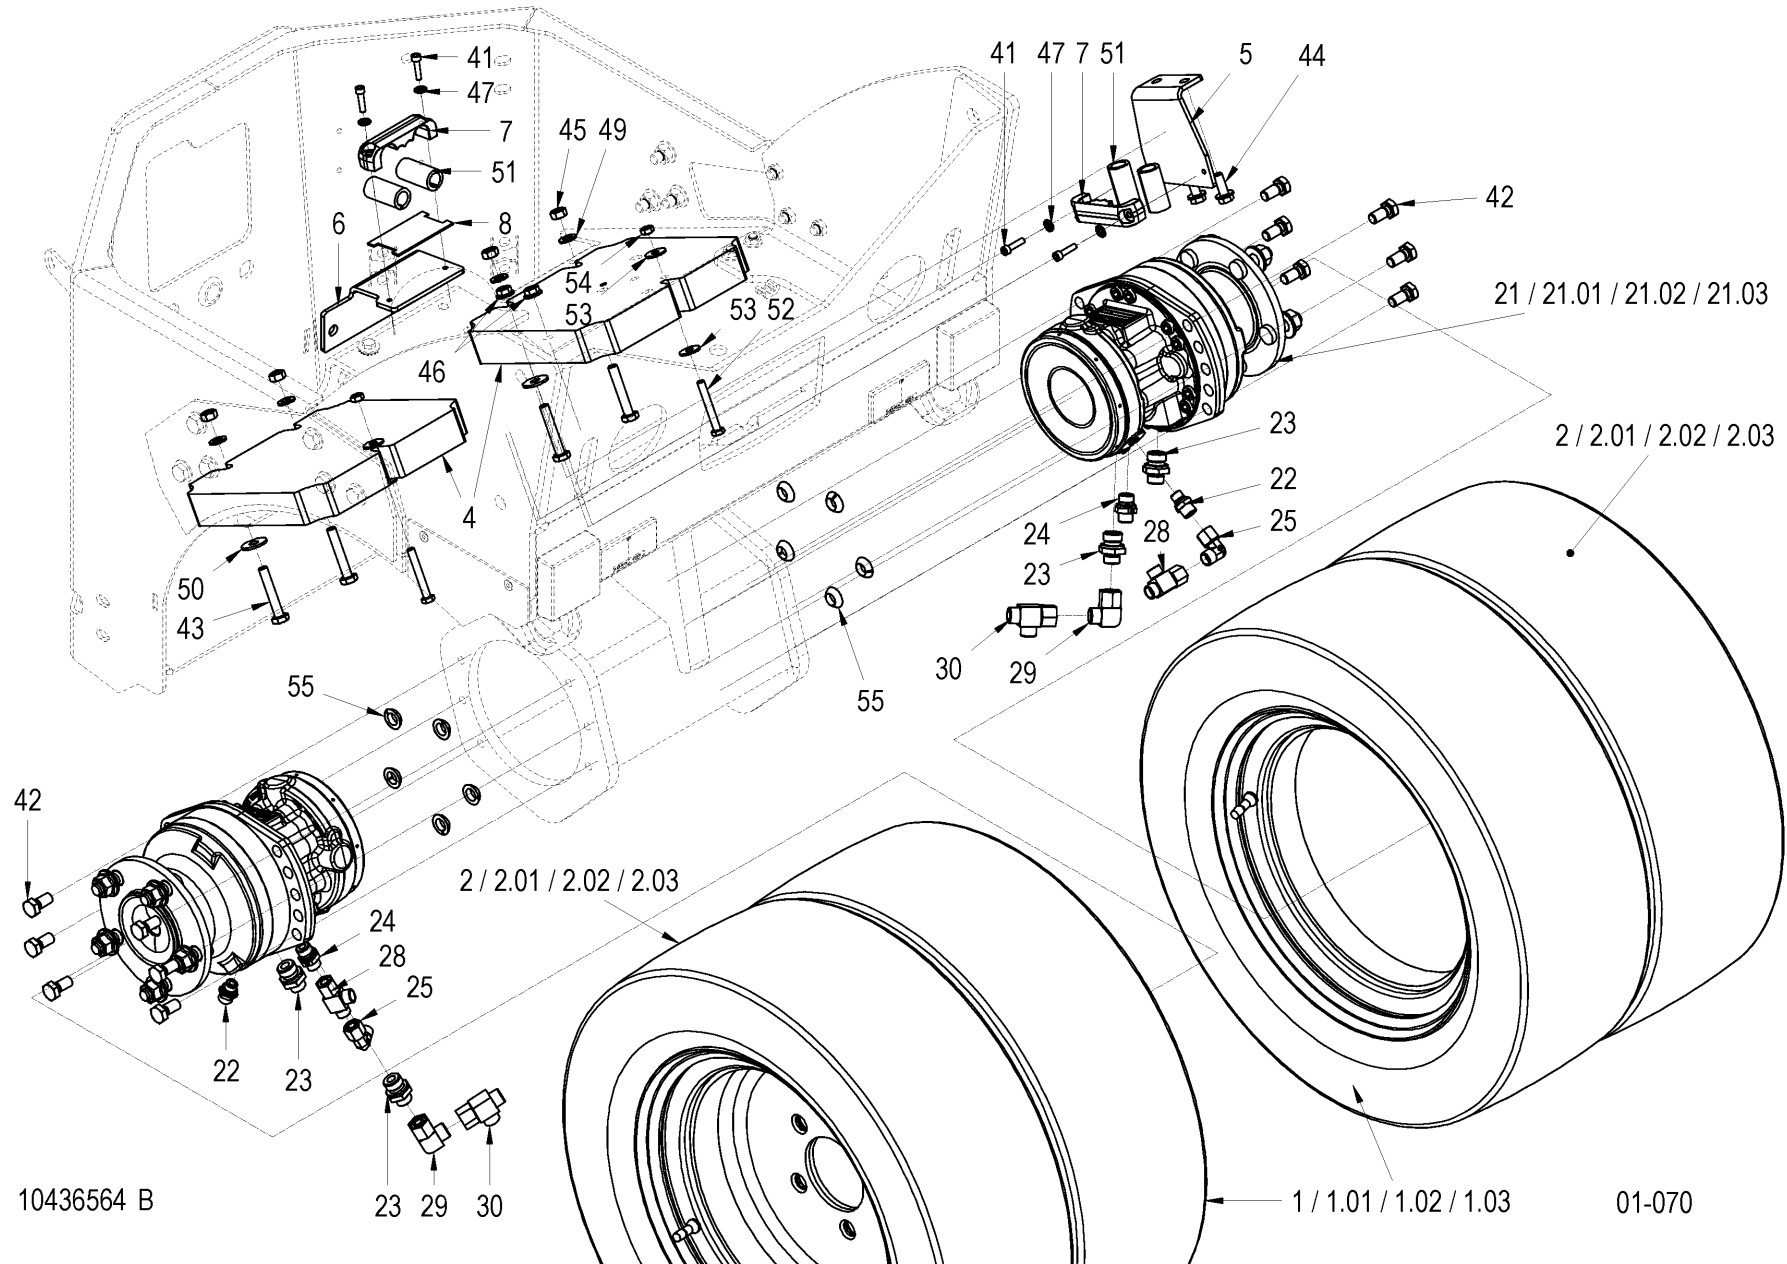

001-070

Pos	Article	Qty.	Unit	Description	Bezeichnung	Designation	Note
1	1-30005859	2	ST	Tyred wheel	Pneurad	Roue	
1.01	1-30005489	1	ST	Rim	Felge	Jante	
1.02	1-493831	1	ST	Tyre	Reifen	Pneu	
1.03	1-921286	1	ST	Air valve	Luftventil	Valve d'air	
2	1-30005861	2	ST	Tyred wheel	Pneurad	Roue	
2.01	1-30005855	1	ST	Rim	Felge	Jante	
2.02	1-493831	1	ST	Tyre	Reifen	Pneu	
2.03	1-921286	1	ST	Air valve	Luftventil	Valve d'air	
4	1189578	2	ST	Ballast plate	Ballastplatte	Plaque de lestage	
5	1189577	1	ST	Holding plate	Halteblech	Tôle de support	
6	1189575	1	ST	Holding plate	Halteblech	Tôle de support	
7	1175380	2	ST	Clamp	Klemmbride	Bride de serrage	
8	1175383	1	ST	Rubber mat	Gummimatte	Tapis caoutchouc	
21	1256414	2	ST	Fluid motor	Hydraulikmotor	Moteur hydraulique	
21.01	1-952082	1	SAT	Set of spare parts	Ersatzteilsatz	Lot de rechanges	
21.02	1-921735	1	ST	Set of spare parts	Ersatzteilsatz	Lot de rechanges	
21.03	1-950549	1	ST	Sealing kit	Dichtsatz	Lot d'étanchéité	
22	1198146	2	ST	Male stud coupling body	Geradeeinschraubstutzen	Corps de l'union simple mâle	
23	1-901063	4	ST	Male stud coupling body	Geradeeinschraubstutzen	Corps de l'union simple mâle	
24	H0030510	2	ST	Straight connection	Geradeverschraubung	Raccord vissé droit	
25	1-901373	2	ST	Elbow socket	Winkelstutzen	Raccord coudé	
28	1-901436	2	ST	Adjustable male stud run	L-Stutzen	Té renversé orientable	
29	1-901210	2	ST	Elbow socket	Winkelstutzen	Raccord coudé	
30	1-901249	2	ST	Adjustable male stud run	L-Stutzen	Té renversé orientable	
41	J902635	4	ST	Socket head cap screw	Zyl-Schraube	Vis à tête cylindrique	
42	J901782	12	ST	Hexagon head screw	6kt-Schraube	Vis à tête hexagonale	
43	J901874	4	ST	Hexagon head screw	6kt-Schraube	Vis à tête hexagonale	
44	1184582	2	ST	Hexagon head screw	6kt-Schraube	Vis à tête hexagonale	
45	J902125	4	ST	Hexagon nut	6kt-Mutter	Écrou hexagonal	
46	1184584	2	ST	Hexagon nut	6kt-Mutter	Écrou hexagonal	
47	1-952199	4	ST	Lock washer	Sicherungsscheibe	Rondelle frein	
49	J902264	4	ST	Washer	U-Scheibe	Rondelle	
50	J902286	4	ST	Washer	U-Scheibe	Rondelle	
51	1140810	4	ST	Clamp	Klemmstück	Pièce de blocage	
52	J901864	2	ST	Hexagon head screw	6kt-Schraube	Vis à tête hexagonale	
53	J902285	4	ST	Washer	U-Scheibe	Rondelle	
54	1180824	2	ST	Hexagon nut	6kt-Mutter	Écrou hexagonal	

10436564 B