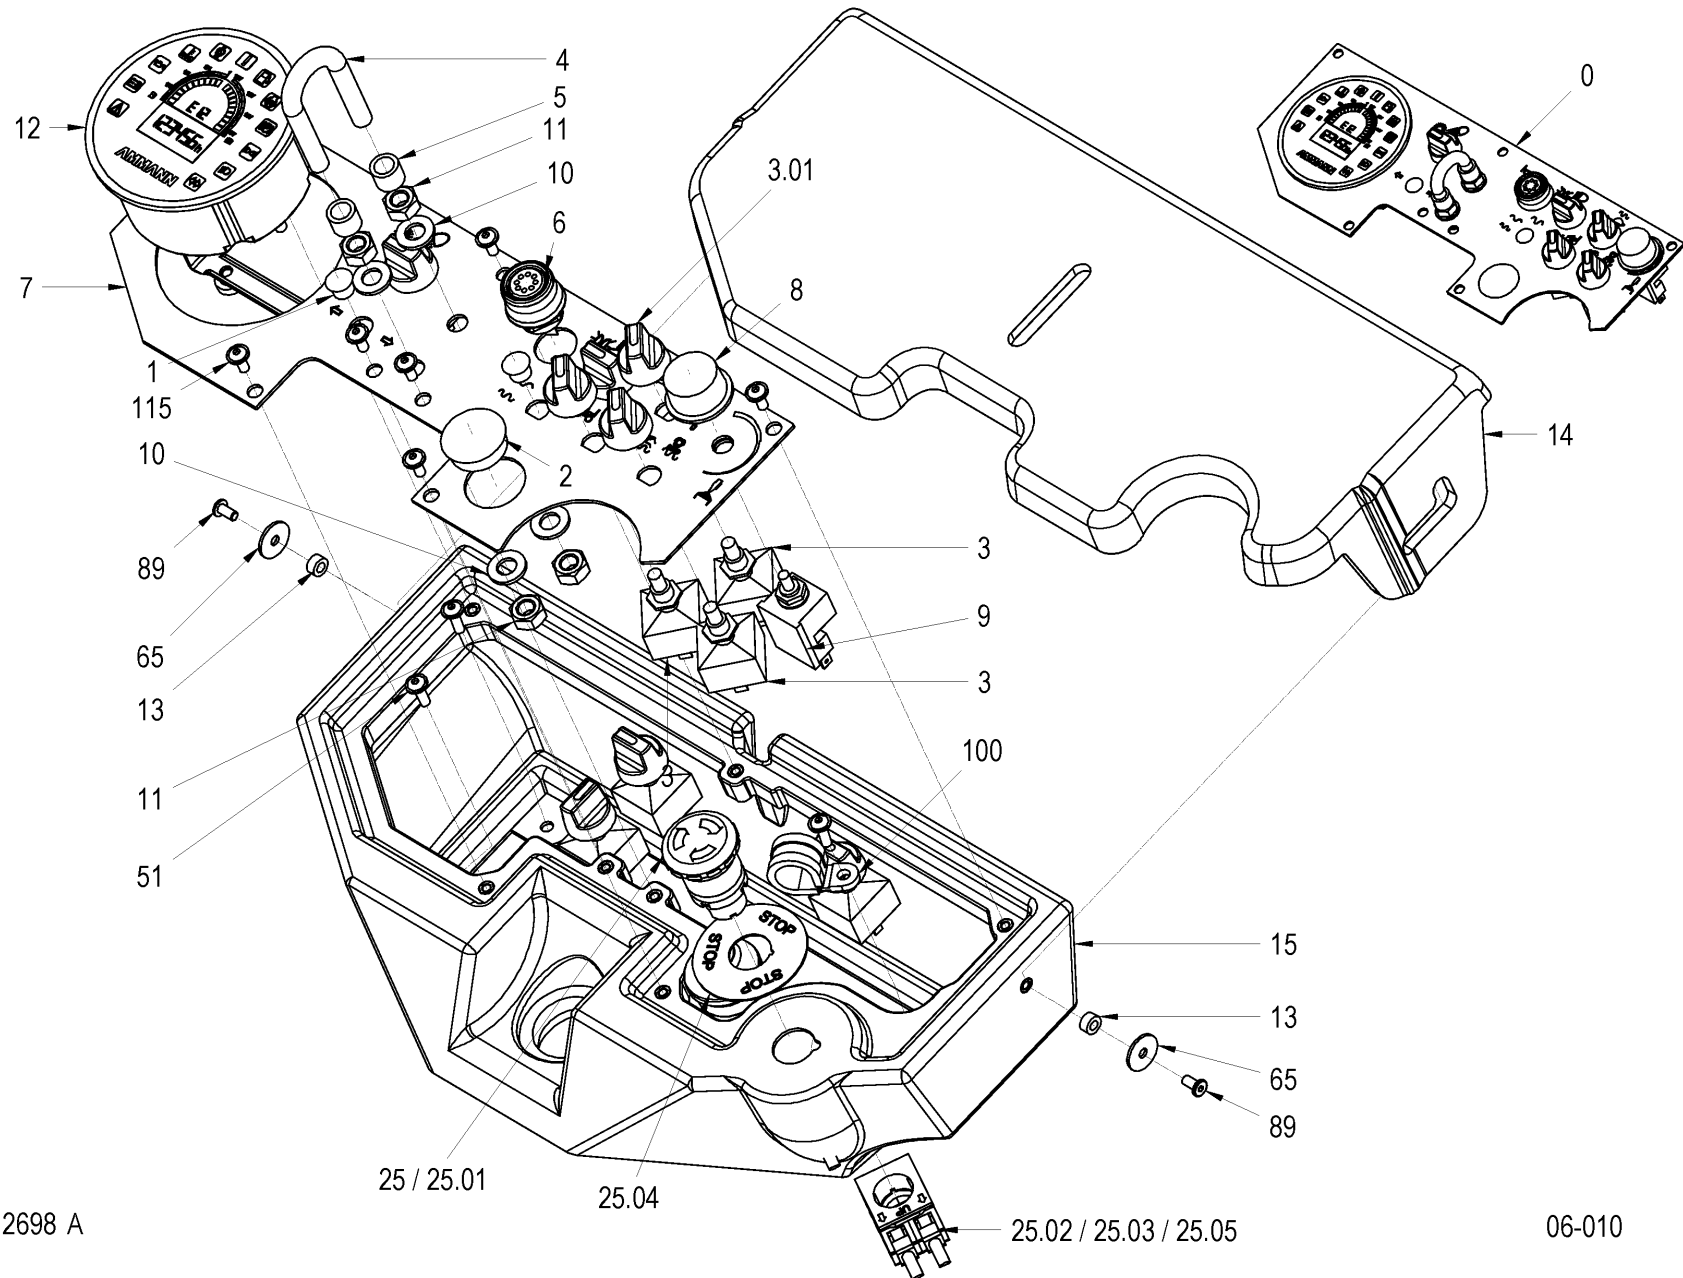

10412698 A

06-010

Pos	Article	Qty.	Unit	Description	Bezeichnung	Designation	Note
0	1206395	1	ST	Instrument panel	Armaturenbrett	Tableau de bord	
1	1-912615	4	ST	Removable cap	Abdeckkappe	Capot	
2	1-913515	1	ST	Removable cap	Abdeckkappe	Capot	
3	1-952864	3	ST	Rotary switch	Drehschalter	Commutateur rotatif	
3.01	1-954027	1	ST	Rotary knob	Drehknopf	Bouton de commande	
4	1183027	1	ST	U-Bolt	Rundstahlbügel	Collier arceau en acier rond	
5	1182985	2	ST	Rod with drilled hole	Rund mit Durchgangsloch	Tige avec trou de passage	
6	1-491402	1	ST	Switch	Schalter	Commutateur	
7	1182751	1	ST	Plate	Blech	Tôle	
8	4-5480030026	1	ST	Knob	Knopf	Bouton	
9	4-5358020006	1	ST	Potentiometer	Potentiometer	Potentiomètre	
10	J902264	4	ST	Washer	U-Scheibe	Rondelle	
11	J902125	4	ST	Hexagon nut	6kt-Mutter	Écrou hexagonal	
12	1183022	1	ST	Display unit	Anzeigegerät	Appareil indicateur	
13	1183254	2	ST	Rod with drilled hole	Rund mit Durchgangsloch	Tige avec trou de passage	
14	1183120	1	ST	Guard	Schutz	Protecteur	
15	1183105	1	ST	Instrument panel	Armaturenbrett	Tableau de bord	
25	1196800	1	ST	Emergency push button	Notaustaster	Interrupteur d'arrêt d'urgence	
25.01	1196743	1	ST	Emergency push button	Notaustaster	Interrupteur d'arrêt d'urgence	
25.02	1196746	1	ST	Mating piece	Gegenstück	Contre-pièce	
25.03	1196747	3	ST	Switch	Schalter	Commutateur	
25.04	1-828132	1	ST	Plate	Schild	Enseigne	
25.05	1196851	1	ST	Cable	Kabel	Câble	
51	1220542	4	ST	Oval head screw	Linsenschraube	Vis à tête bombée	
65	1-952946	2	ST	Washer	U-Scheibe	Rondelle	
89	1166674	2	ST	Socket head cap screw	Zyl-Schraube	Vis à tête cylindrique	
100	3-63058	1	ST	Clip	Schelle	Bride	
115	1197840	7	ST	Screw	Schraube	Vis	