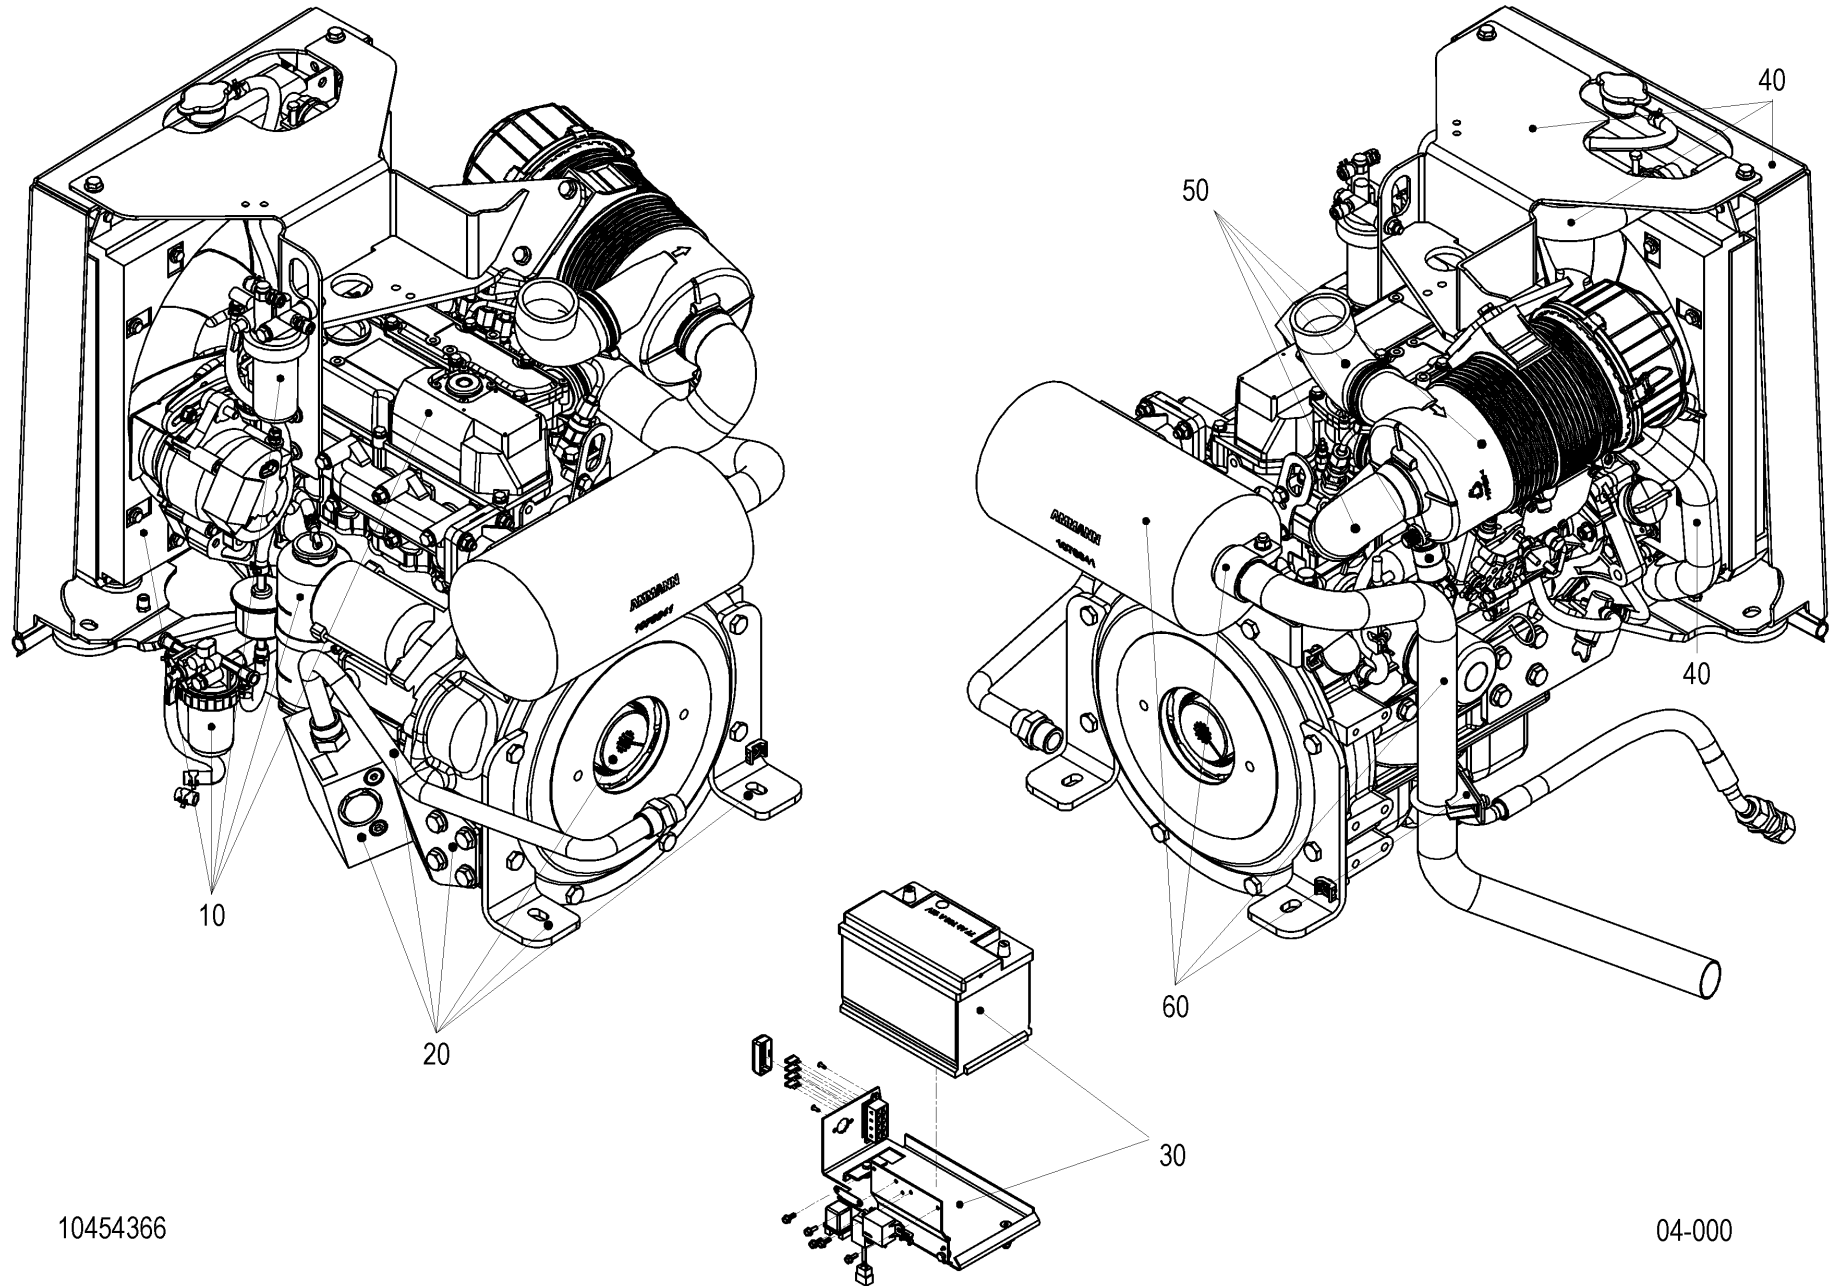

10454366

04-000

Pos	Article	Qty.	Unit	Description	Bezeichnung	Designation	Note
10	1229738	1	ST	Diesel engine	Dieselmotor	Moteur diesel	
20	1229785	1	ST	ARX1 Engine - Add-on parts	ARX1 Motor - Anbauteile	ARX1 Moteur - Pièces à ajouter	
30	1230010	1	ST	ARX1 Engine - Electric parts	ARX1 Motor - Elektroteile	ARX1 Moteur - Pièces électrique	
40	1230043	1	ST	ARX1 Engine - Cooler	ARX1 Motor - Kühler	ARX1 Moteur - Refroidisseur	
50	1230017	1	ST	ARX1 Engine - Air filter	ARX1 Motor - Luftfilter	ARX1 Moteur - Filtre à air	
60	1230019	1	ST	ARX1 Engine - Muffler	ARX1 Motor - Auspuff	ARX1 Moteur - Echappement