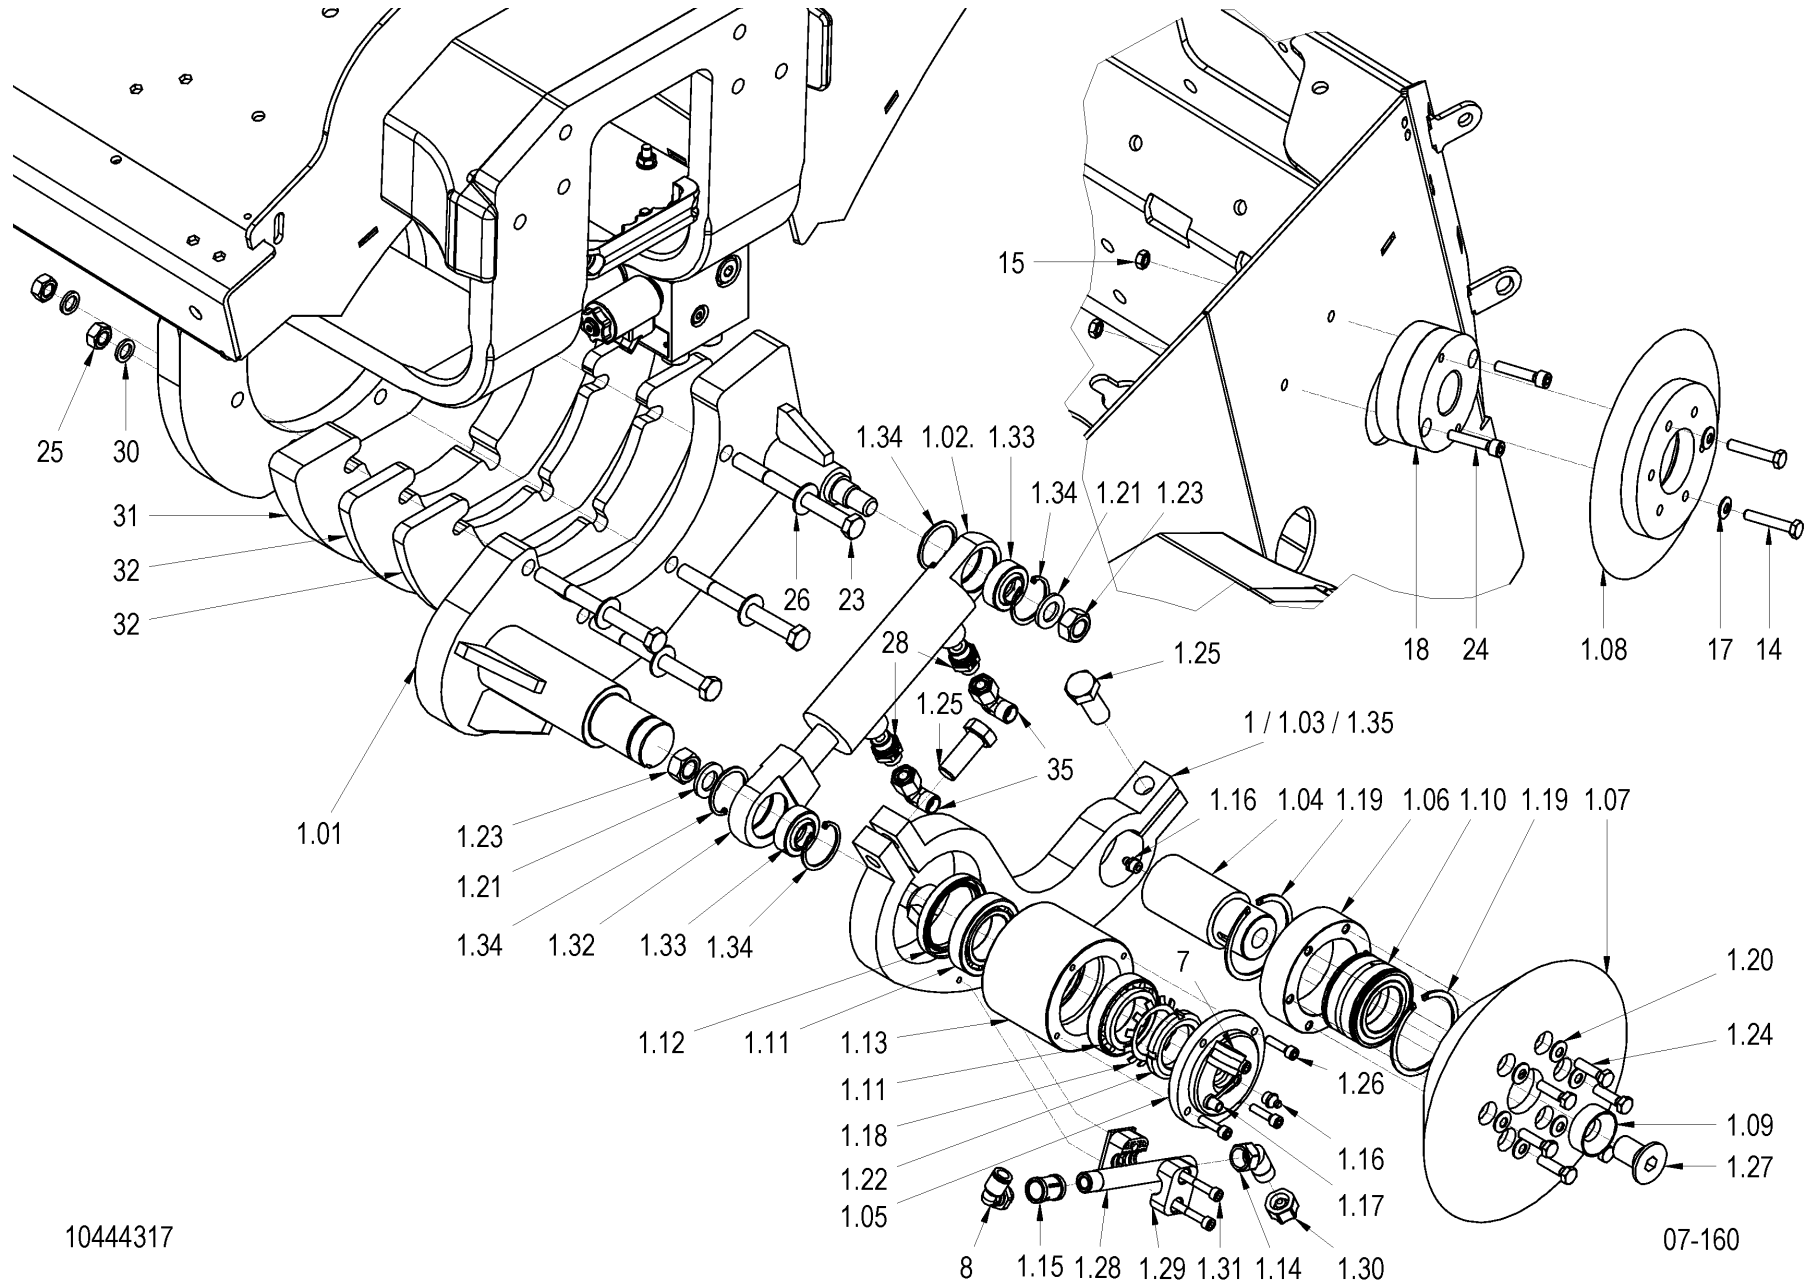

10444317

07-160

Pos	Article	Qty.	Unit	Description	Bezeichnung	Designation	Note
8	1-952970	1	ST	Screwed elbow socket	Winkeleinschraubstutzen	Raccord à vis coudé	
14	H0062345	2	ST	Hexagon head screw	6kt-Schraube	Vis à tête hexagonale	
15	J902124	2	ST	Hexagon nut	6kt-Mutter	Écrou hexagonal	
17	1-952116	2	ST	Lock washer	Sicherungsscheibe	Rondelle frein	
18	1219445	1	ST	Holder	Halter	Support de caisson	
23	J901789	4	ST	Hexagon head screw	6kt-Schraube	Vis à tête hexagonale	ARX12
23	J901890	4	ST	Hexagon head screw	6kt-Schraube	Vis à tête hexagonale	ARX16
23	J901893	4	ST	Hexagon head screw	6kt-Schraube	Vis à tête hexagonale	ARX20
24	1079826	2	ST	Socket head cap screw	Zyl-Schraube	Vis à tête cylindrique	
25	J902126	4	ST	Hexagon nut	6kt-Mutter	Écrou hexagonal	
26	1-952158	4	ST	Lock washer	Sicherungsscheibe	Rondelle frein	
28	1198146	2	ST	Male stud coupling body	Geradeeinschraubstutzen	Corps de l'union simple mâle	
30	1-942506	4	ST	Lock washer	Sicherungsscheibe	Rondelle frein	
31	1137062	1	ST	Adapter	Adapter	Adaptateur	ARX20
32	1137061	2	ST	Adapter	Adapter	Adaptateur	ARX20: 2x; ARX16: 1x
35	1-901373	2	ST	Elbow socket	Winkelstutzen	Raccord coudé	ARX12 + ARX16