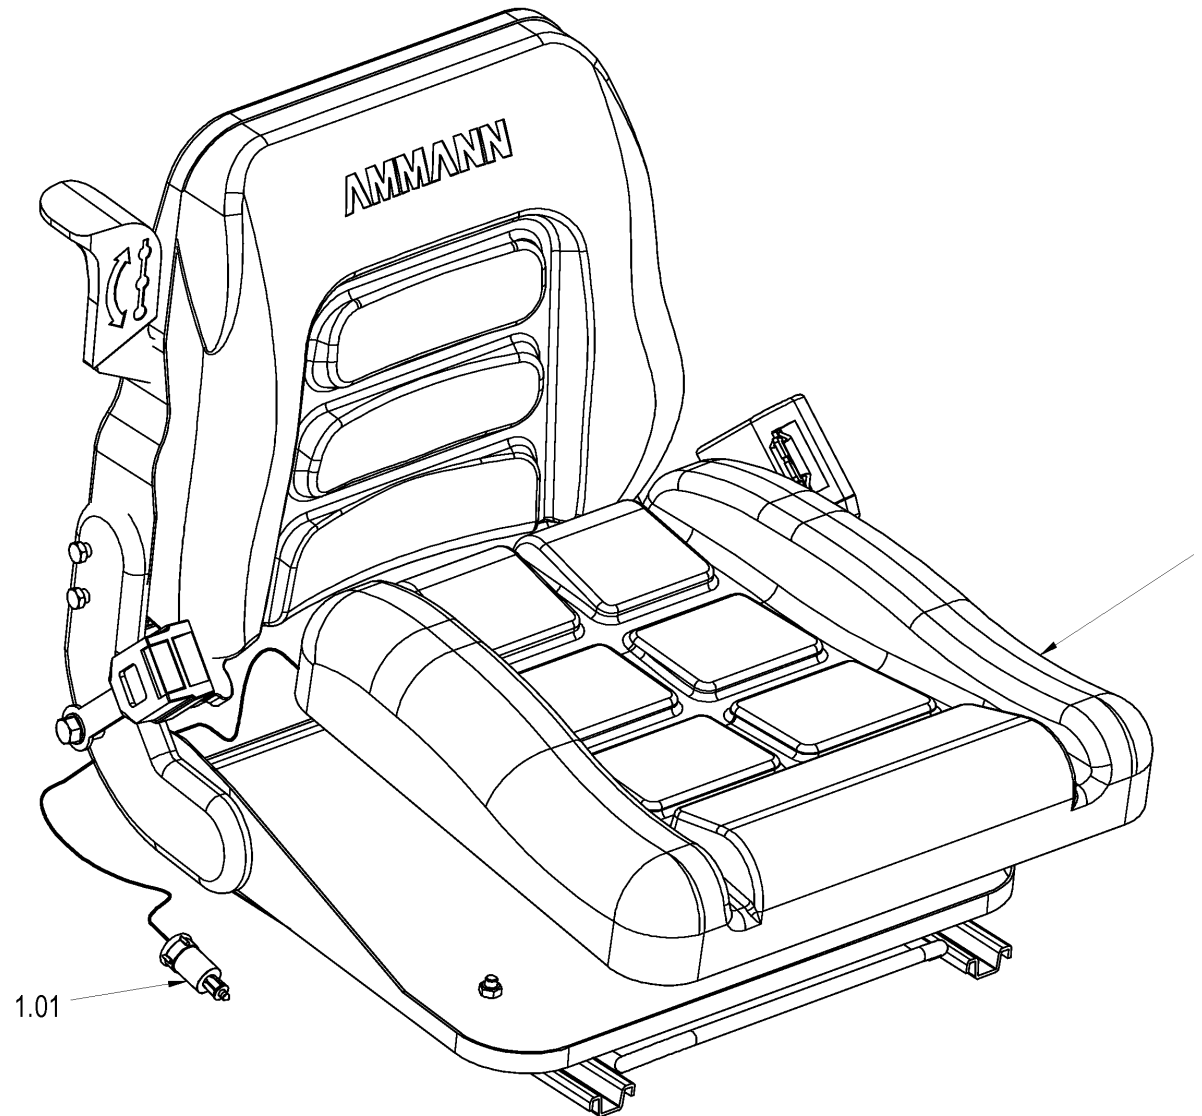

10418478 A

07-090

ARX1

ARX Seat heating
ARX Sitzheizung
ARX Chauffage du siège

007-090

1220361

AMMANN

Pos	Article	Qty.	Unit	Description	Bezeichnung	Designation	Note
1	1205711	1	ST	Option	Option	Option	
1.01	1-950335	1	ST	Plug	Stecker	Fiche