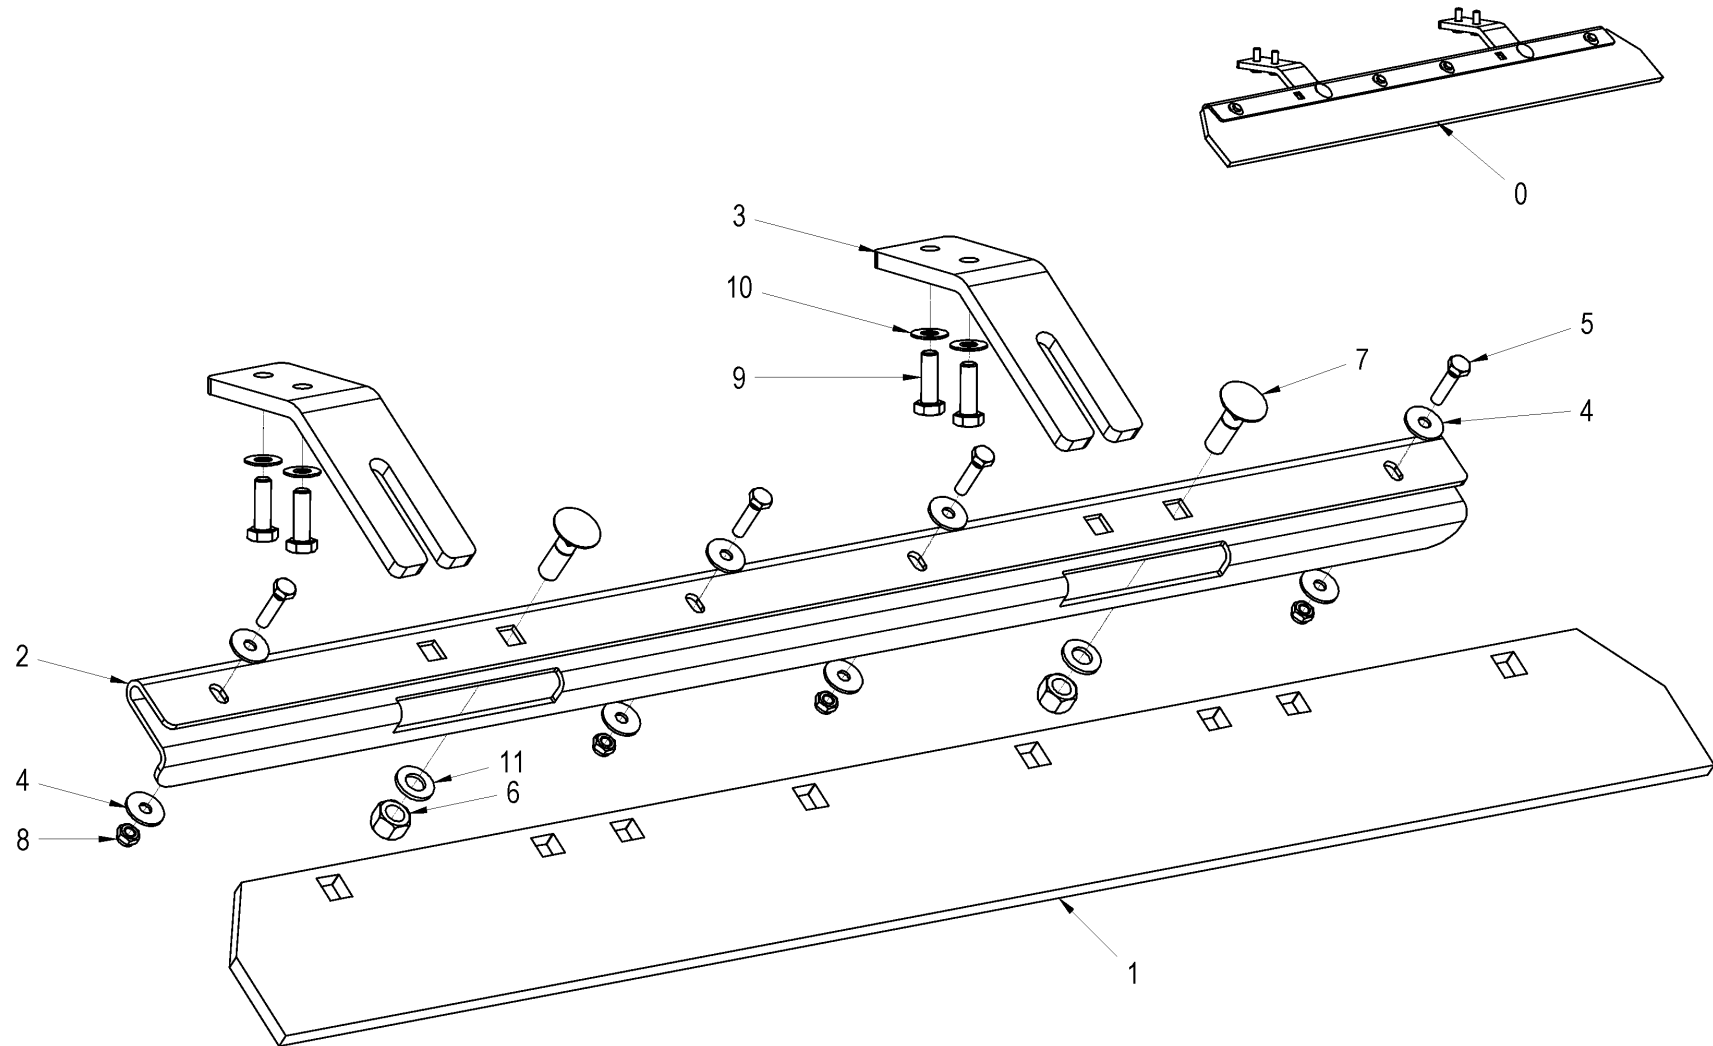

Pos	Article	Qty.	Unit	Description	Bezeichnung	Designation	Note
0	1108299	1	ST	Scraper	Abstreifer	Racleur	
1	1098737	1	ST	Scraper	Abstreifer	Racleur	
2	1098735	1	ST	Stripper plate	Abstreiferblech	Tôle racleuse	
3	1-30005307	2	ST	Holder	Halter	Support de caisson	
4	1-952617	8	ST	Washer	U-Scheibe	Rondelle	
5	J901758	4	ST	Hexagon head screw	6kt-Schraube	Vis à tête hexagonale	
6	J920642	2	ST	Hexagon nut	6kt-Mutter	Écrou hexagonal	
7	1-921045	2	ST	Truss head screw	Flachrundschrabe	Vis à tête bombée	
8	1116413	4	ST	Hexagon nut	6kt-Mutter	Écrou hexagonal	
9	J901764	4	ST	Hexagon head screw	6kt-Schraube	Vis à tête hexagonale	
10	J908452	4	ST	Strain washer	Spannscheibe	Rondelle élastique	
11	J902264	2	ST	Washer	U-Scheibe	Rondelle