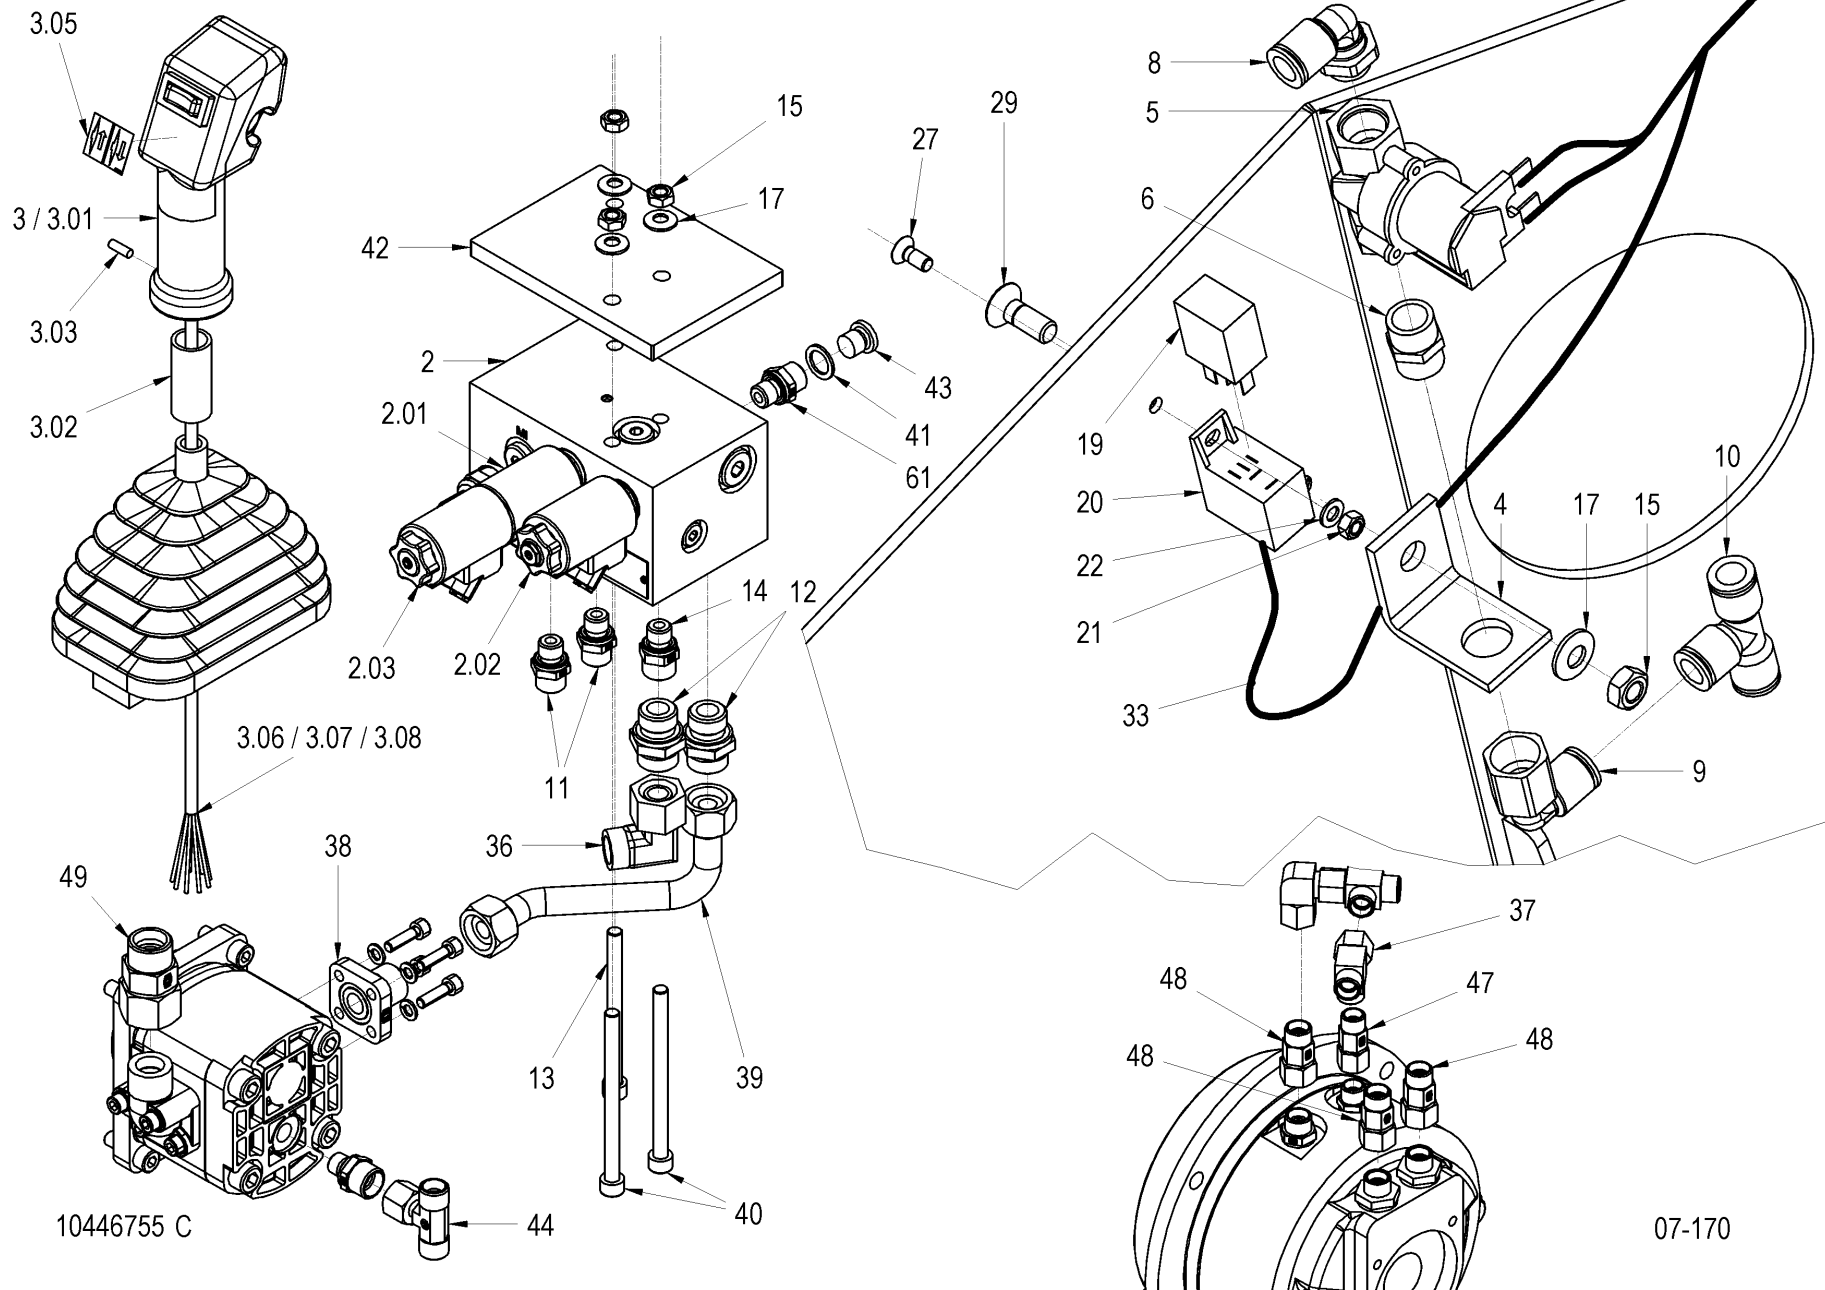

007-170

10446755 C

07-170

Pos	Article	Qty.	Unit	Description	Bezeichnung	Designation	Note
42	1229215	1	ST	Plate	Platte	Plaque	ARX12
43	J906541	1	ST	Screw plug	Verschlussschraube	Vis de fermeture	ARX12 + ARX16
44	J901458	1	ST	T-socket	T-Stutzen	Raccord en T	ARX12 + ARX16
47	1266324	1	ST	Tube fitting	Rohrverschr	Raccord de tube vissé	
48	1266408	3	ST	Tube fitting	Rohrverschr	Raccord de tube vissé	
49	1266409	1	ST	Tube fitting	Rohrverschr	Raccord de tube vissé	
61	H0030510	1	ST	Straight connection	Geradeverschraubung	Raccord vissé droit	ARX20