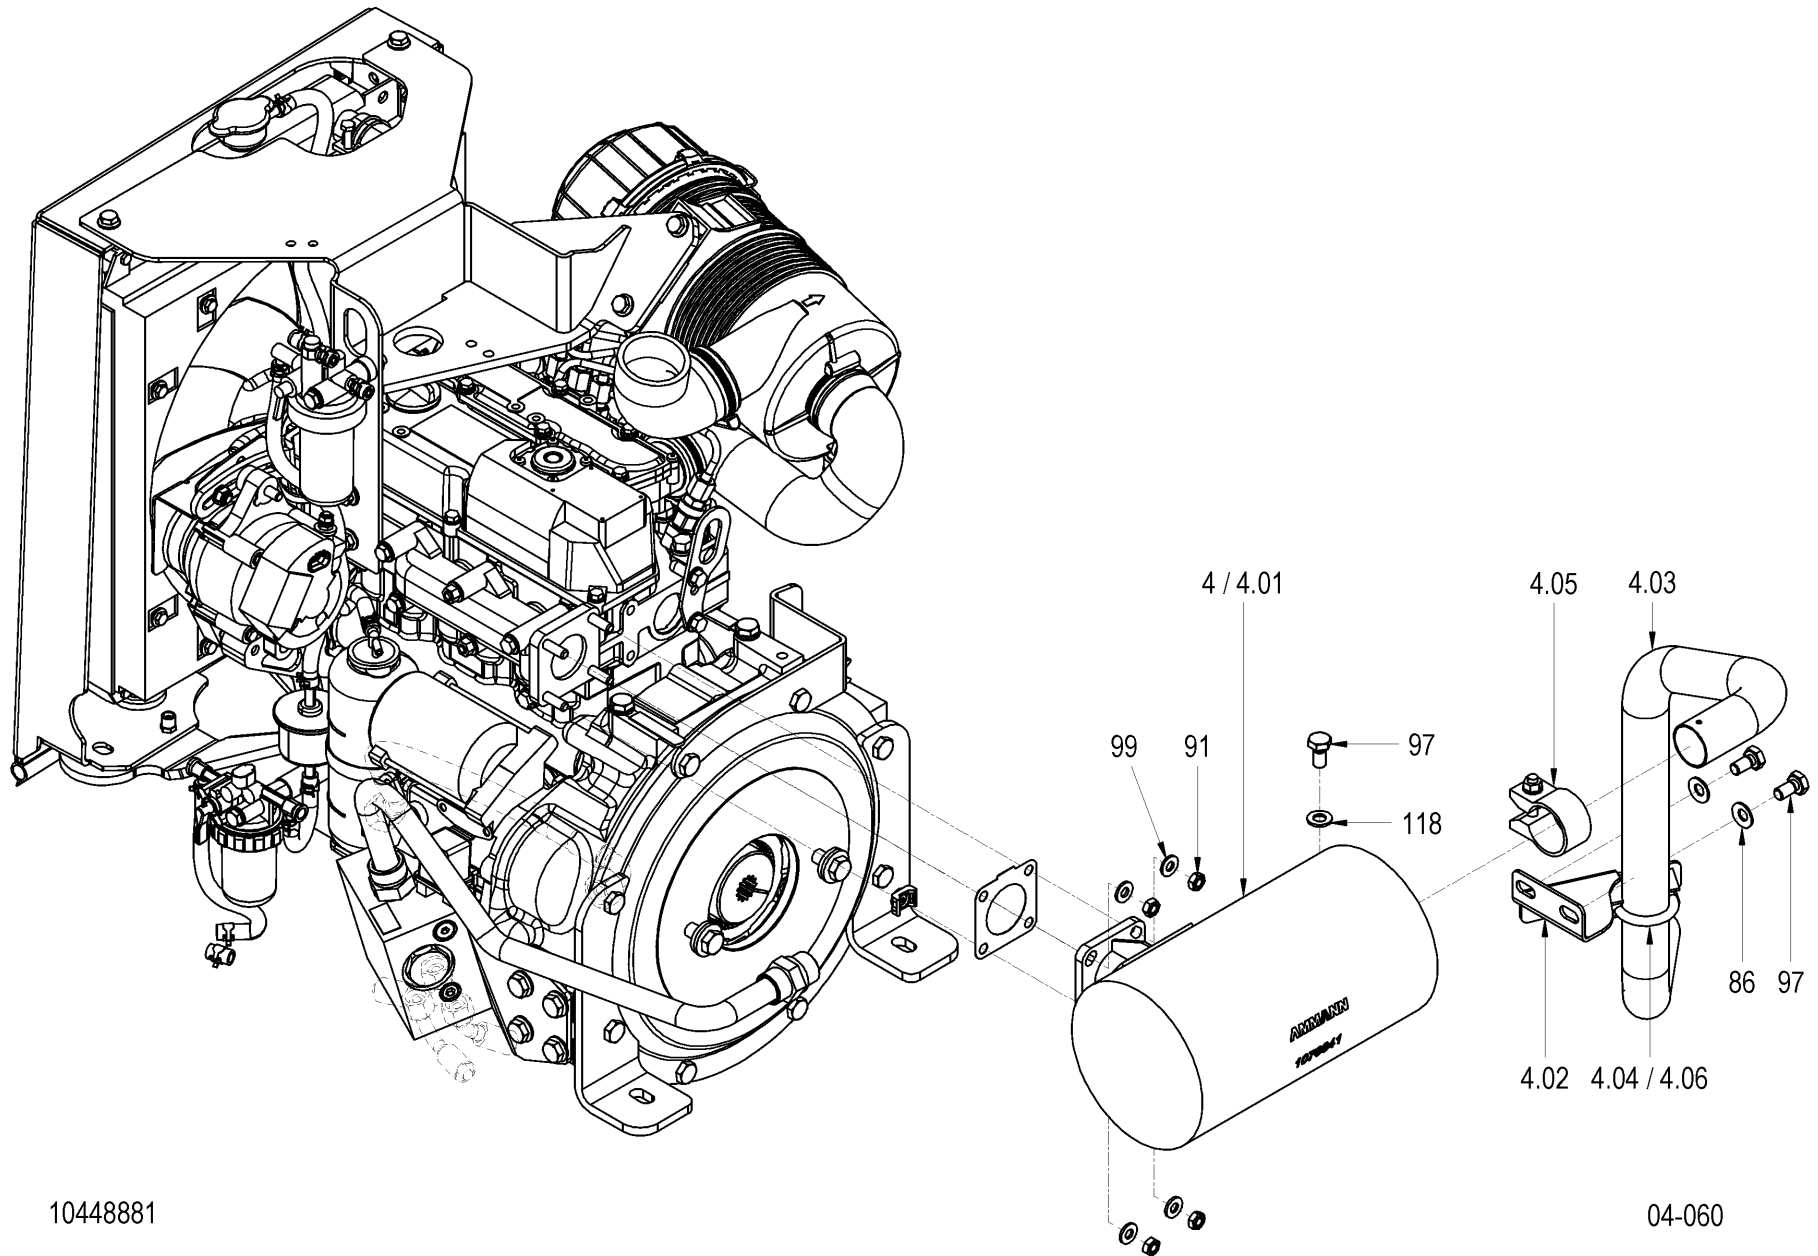

10448881

04-060

004-060

Pos	Article	Qty.	Unit	Description	Bezeichnung	Designation	Note
4	1184170	1	ST	Sound absorber	Schalldämpfer	Amortisseur de bruit	
4.01	1076641	1	ST	Silencer	Auspufftopf	Pot d'échappement	
4.02	1098665	1	ST	Exhaust bracket	Auspuffhalter	Fixation d'échappement	
4.03	1184144	1	ST	Exhaust pipe	Auspuffrohr	Tuyau d'échappement	
4.04	1-923200	1	ST	Pipe clip	Rohrschelle	Collier d'attache pour tuyaux	
4.05	1076629	1	ST	Pipe clip	Rohrschelle	Collier d'attache pour tuyaux	
4.06	J902263	2	ST	Washer	U-Scheibe	Rondelle	
86	1-952157	2	ST	Lock washer	Sicherungsscheibe	Rondelle frein	
91	J902124	4	ST	Hexagon nut	6kt-Mutter	Écrou hexagonal	
97	J901773	3	ST	Hexagon head screw	6kt-Schraube	Vis à tête hexagonale	
99	1-908693	4	ST	Strain washer	Spannscheibe	Rondelle élastique	
118	J902264	1	ST	Washer	U-Scheibe	Rondelle