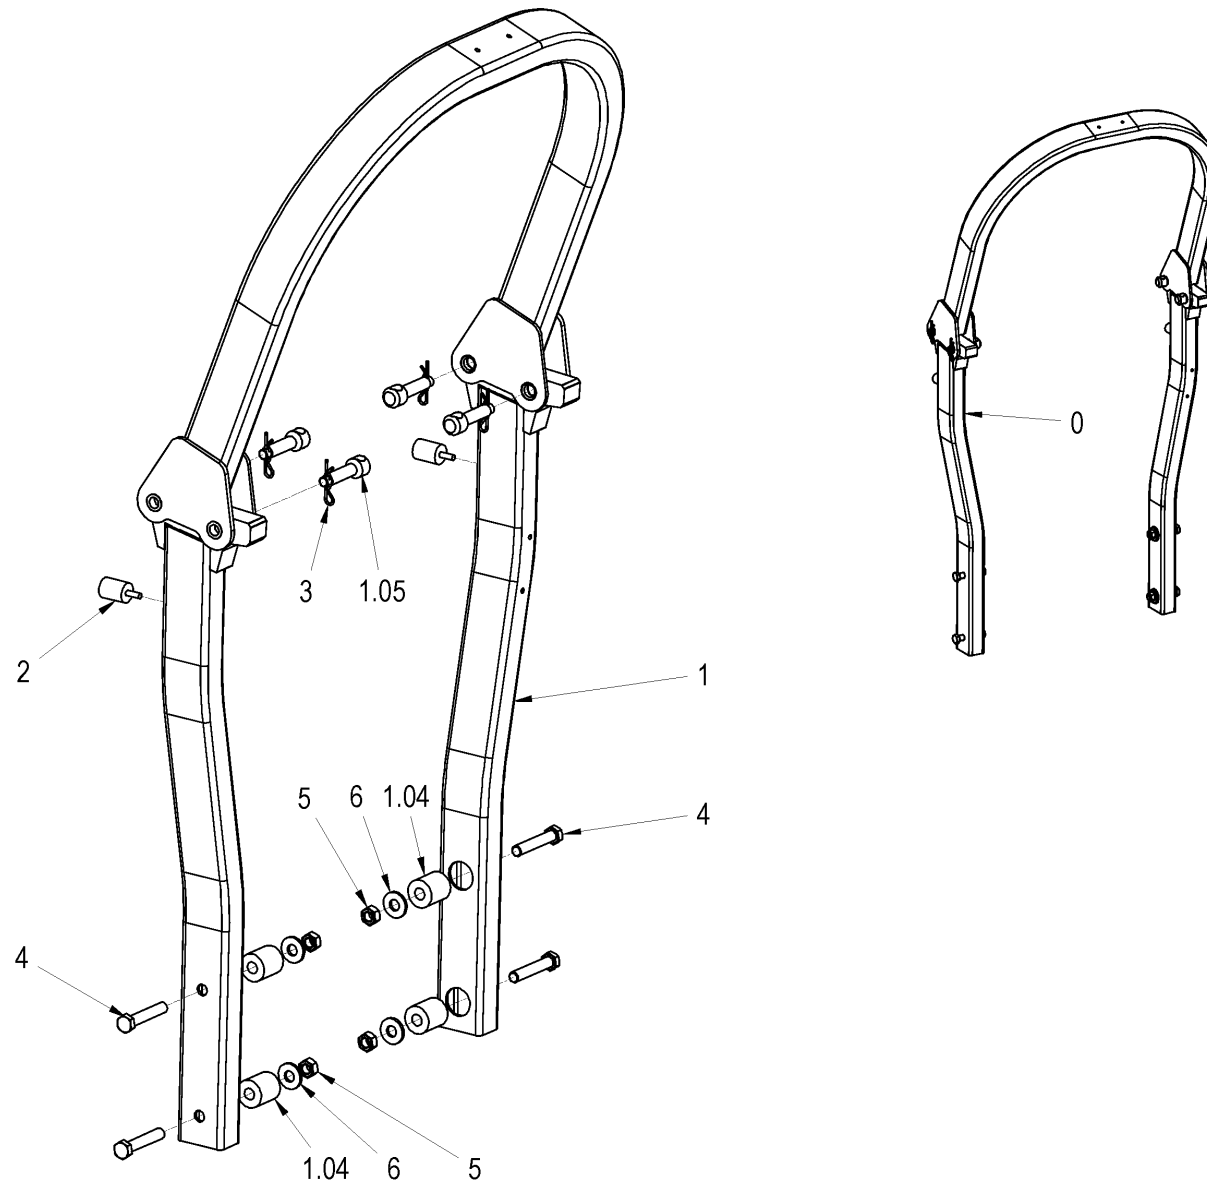

10402029

02-110

Pos	Article	Qty.	Unit	Description	Bezeichnung	Designation	Note
0	1185340	1	ST	Rollover bracket	Überrollbügel	Arceau de sécurité	
1	1185339	1	ST	Rollover bracket	Überrollbügel	Arceau de sécurité	
1.04	1180990	4	ST	Rod with drilled hole	Rund mit Durchgangsloch	Tige avec trou de passage	
1.05	1083721	4	ST	Threaded bolt	Gewindebolzen	Boulon fileté	
2	1084630	2	ST	Bumper	Anschlagpuffer	Amortisseur	
3	1-952823	4	ST	Cotter spring	Vorsteckfeder	Ressort de retenue	
4	1181102	4	ST	Hexagon head screw	6kt-Schraube	Vis à tête hexagonale	
5	1184722	4	ST	Hexagon nut	6kt-Mutter	Écrou hexagonal	
6	J902388	4	ST	Strain washer	Spannscheibe	Rondelle élastique