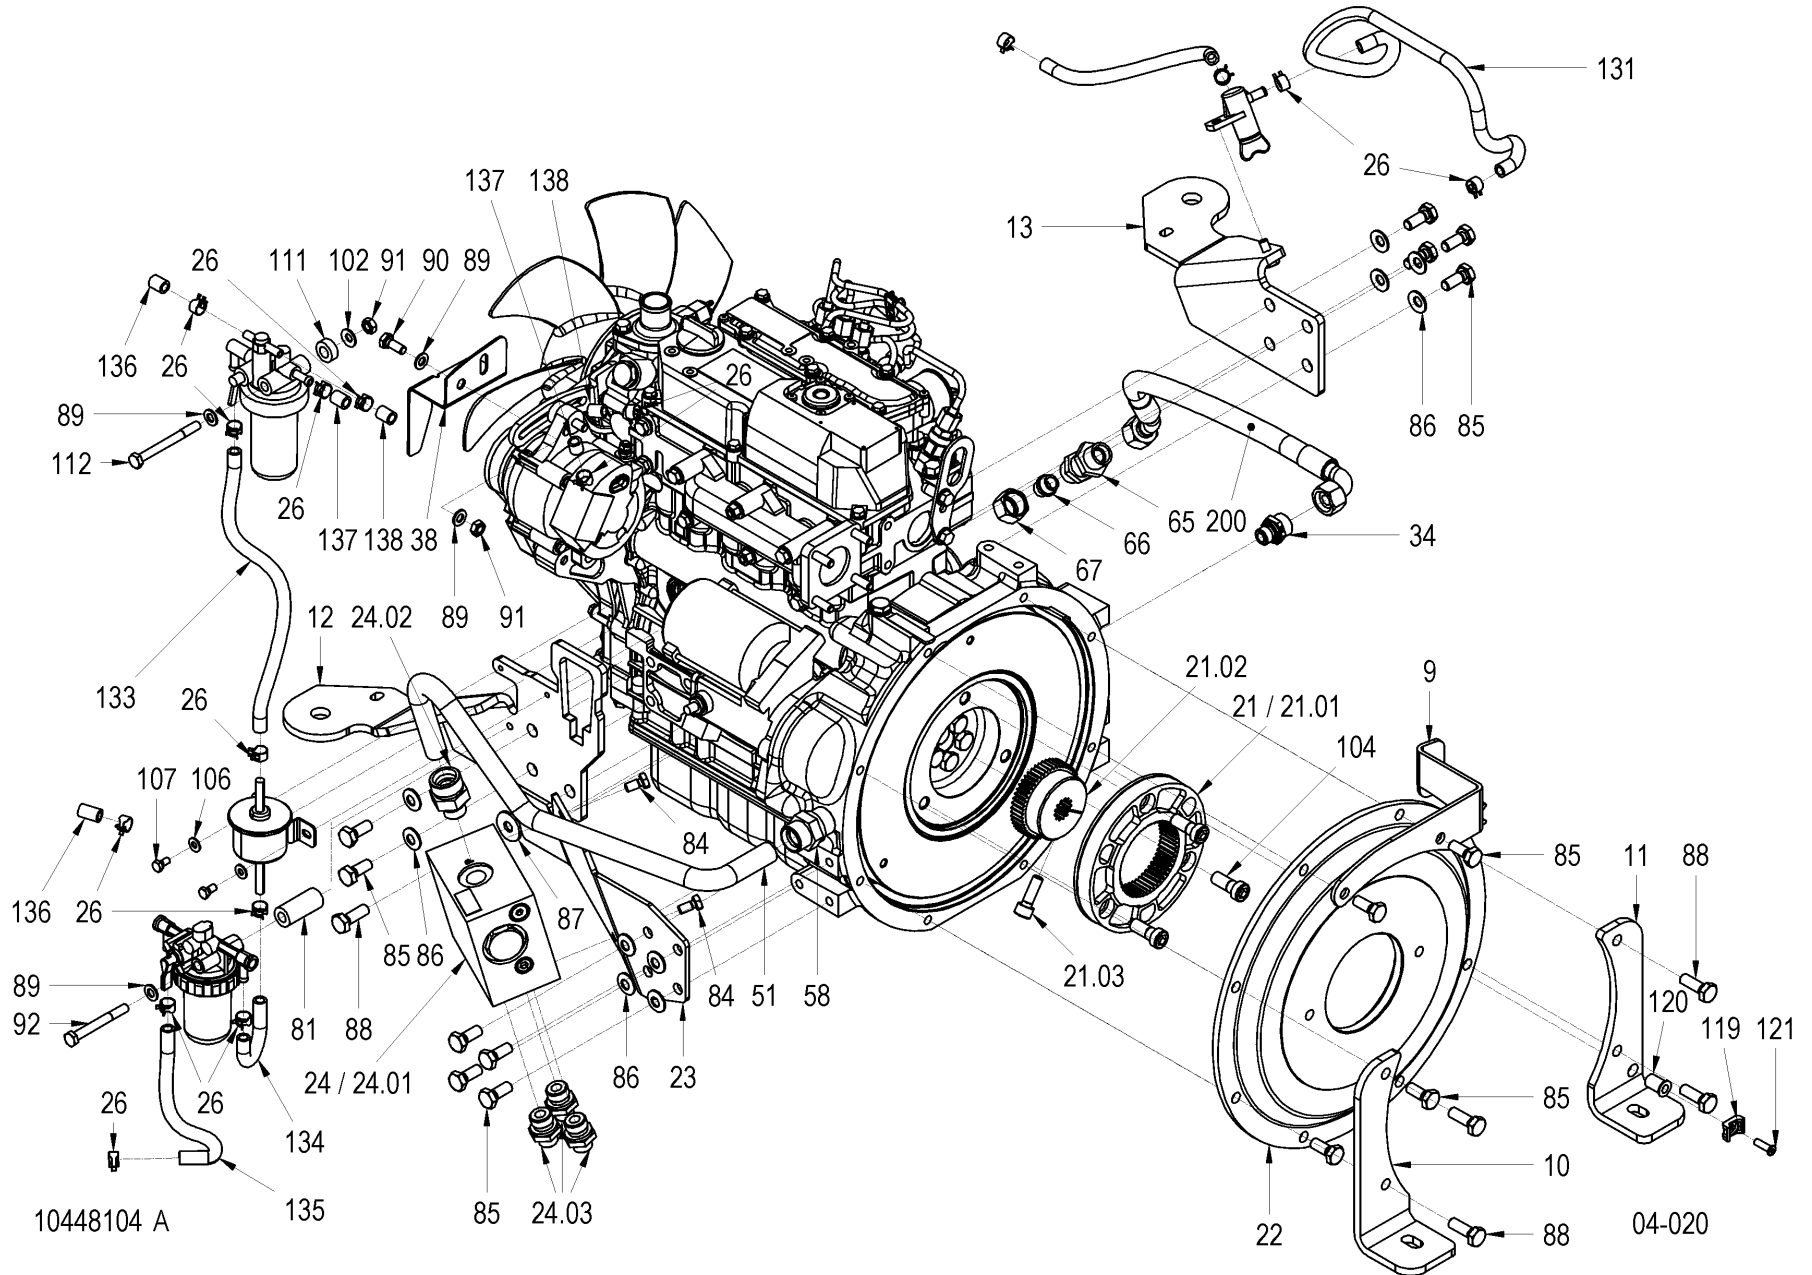

004-020

Pos	Article	Qty.	Unit	Description	Bezeichnung	Designation	Note
9	1230169	1	ST	Holder	Halter	Support de caisson	
10	1184134	1	ST	Holder	Halter	Support de caisson	
11	1184135	1	ST	Holder	Halter	Support de caisson	
12	1184234	1	ST	Holder	Halter	Support de caisson	
13	1184235	1	ST	Holder	Halter	Support de caisson	
21	1-390538	1	ST	Clutch	Kupplung	Embrayage	
21.01	1-954007	1	ST	Flange	Flansch	Bride	
21.02	1-954008	1	ST	Hub	Nabe	Moyeu	
21.03	1-902647	1	ST	Socket head cap screw	Zyl-Schraube	Vis à tête cylindrique	
22	1-390416	1	ST	Flange	Flansch	Bride	
23	1140453	1	ST	Volume divider holder	Mengenteilerhalter	Support de diviseur de débit	
24	1141457	1	ST	Flow divider	Mengenteiler	Diviseur de débit	
24.01	1140452	1	ST	Flow divider	Mengenteiler	Diviseur de débit	
24.02	1-954104	1	ST	Male stud coupling body	Geradeeinschraubstutzen	Corps de l'union simple mâle	
24.03	1-901063	3	ST	Male stud coupling body	Geradeeinschraubstutzen	Corps de l'union simple mâle	
26	1181042	16	ST	Hose clip	Schlauchschele	Bride pour tuyaux	
34	1-953047	1	ST	Male stud coupling body	Geradeeinschraubstutzen	Corps de l'union simple mâle	
38	1077310	1	ST	Belt guard	Riemenschutz	Protectrice de courroie	
51	1140661	1	ST	Hydraulic tube	Hydraulikrohr	Conduite hydraulique	
58	1-953048	1	ST	Male stud coupling body	Geradeeinschraubstutzen	Corps de l'union simple mâle	
65	1-901137	1	ST	Straight bulk head fitting	Geradeschottstutzen	Traversée de cloison étanche droit	
66	1-901276	1	ST	Sealing plug	Verschlussstopfen	Bouchon de fermeture	
67	1-901003	1	ST	Union nut	Überwurfmutter	Écrou d'accouplement	
81	1184237	1	ST	Rod with drilled hole	Rund mit Durchgangsloch	Tige avec trou de passage	
84	J901762	2	ST	Hexagon head screw	6kt-Schraube	Vis à tête hexagonale	
85	H0040563	14	ST	Hexagon head screw	6kt-Schraube	Vis à tête hexagonale	
86	1-952157	10	ST	Lock washer	Sicherungsscheibe	Rondelle frein	
87	J902286	1	ST	Washer	U-Scheibe	Rondelle	
88	J901775	5	ST	Hexagon head screw	6kt-Schraube	Vis à tête hexagonale	
89	J902263	4	ST	Washer	U-Scheibe	Rondelle	
90	J901763	1	ST	Hexagon head screw	6kt-Schraube	Vis à tête hexagonale	
91	J902124	2	ST	Hexagon nut	6kt-Mutter	Écrou hexagonal	
92	J901869	1	ST	Hexagon head screw	6kt-Schraube	Vis à tête hexagonale	
102	1-952116	1	ST	Lock washer	Sicherungsscheibe	Rondelle frein	
104	1-946180	3	ST	Socket head cap screw	Zyl-Schraube	Vis à tête cylindrique	
106	1-952199	2	ST	Lock washer	Sicherungsscheibe	Rondelle frein	
107	J901755	2	ST	Hexagon head screw	6kt-Schraube	Vis à tête hexagonale