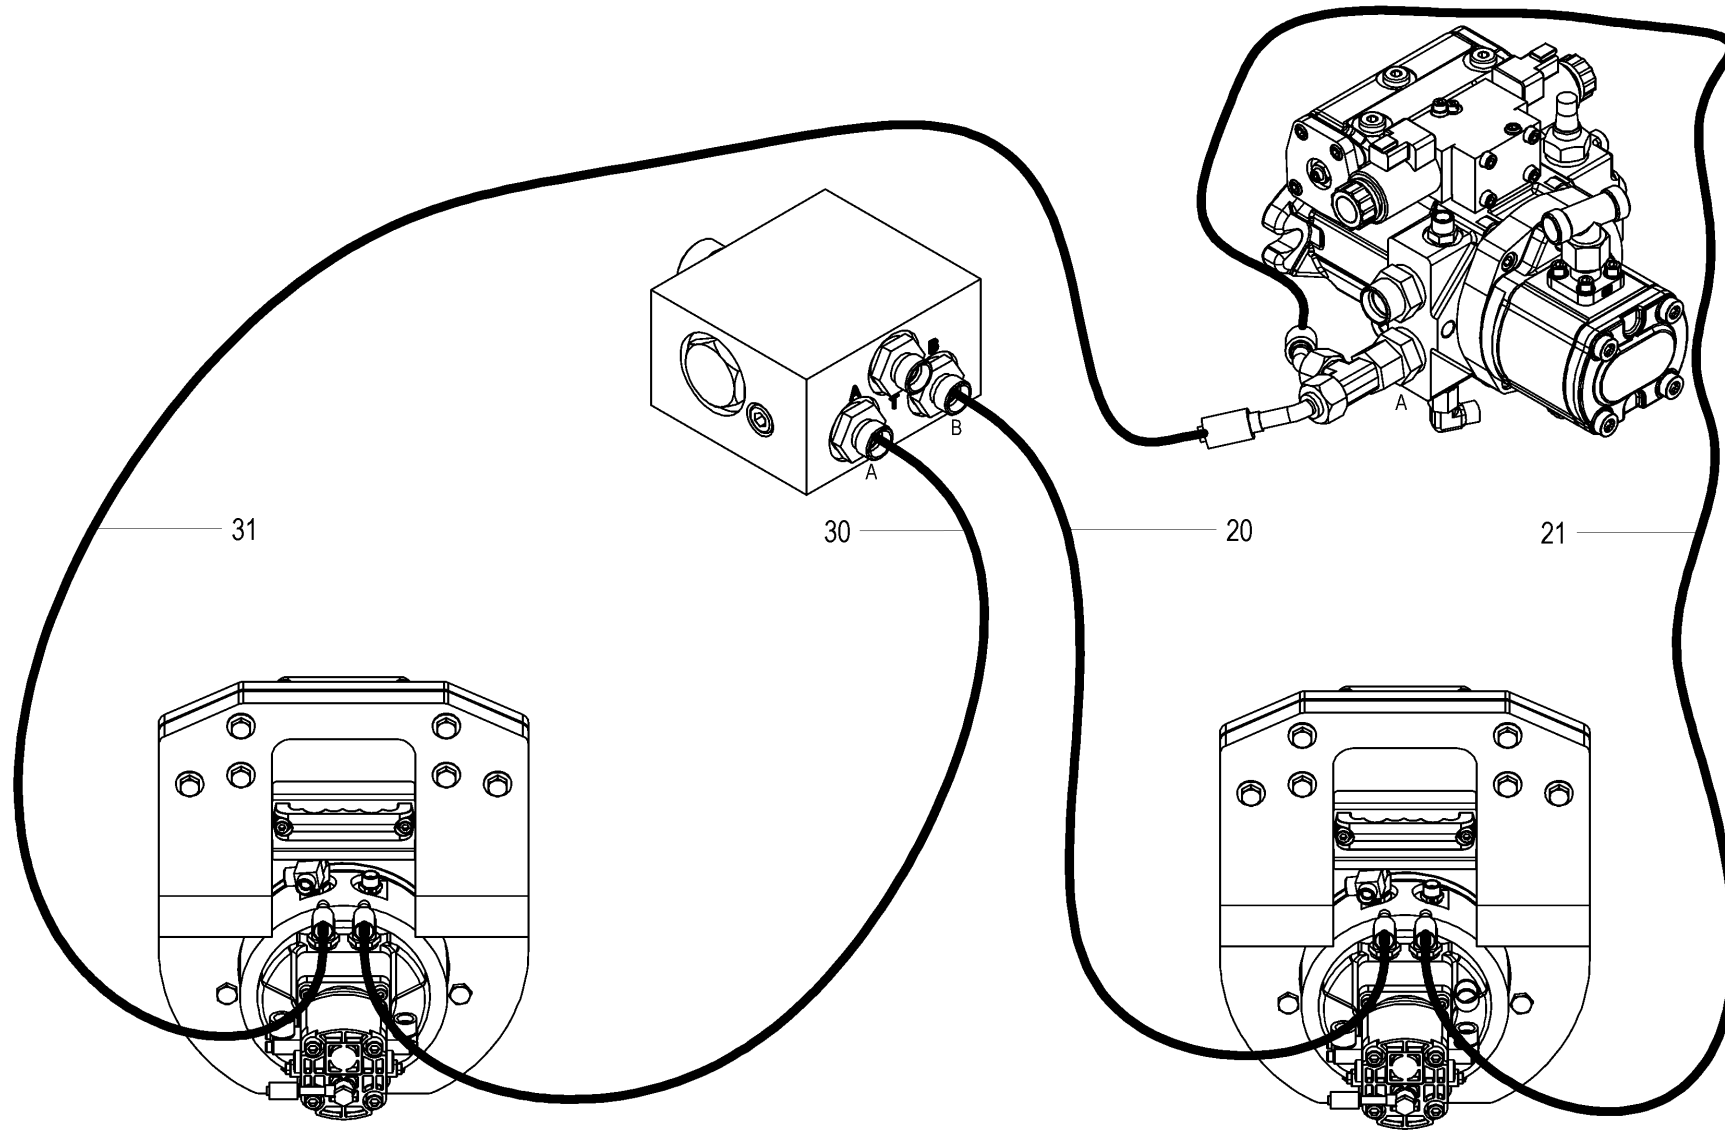

10434884 A

05-080

Pos	Article	Qty.	Unit	Description	Bezeichnung	Designation	Note
20	1204843	1	ST	Hydraulic hose	H-Schlauch	Conduite hydraulique	ARX12
20	1211332	1	ST	Hydraulic hose	H-Schlauch	Conduite hydraulique	ARX16
20	1252075	1	ST	Hydraulic hose	H-Schlauch	Conduite hydraulique	ARX20
21	1204797	1	ST	Hydraulic hose	H-Schlauch	Conduite hydraulique	ARX20
21	1204841	1	ST	Hydraulic hose	H-Schlauch	Conduite hydraulique	ARX12
21	1211330	1	ST	Hydraulic hose	H-Schlauch	Conduite hydraulique	ARX16
30	1198840	1	ST	Hydraulic hose	H-Schlauch	Conduite hydraulique	ARX20
30	1211299	1	ST	Hydraulic hose	H-Schlauch	Conduite hydraulique	ARX12
30	1211361	1	ST	Hydraulic hose	H-Schlauch	Conduite hydraulique	ARX16
30	1211407	1	ST	Hydraulic hose	H-Schlauch	Conduite hydraulique	ARX12 in Linie
31	1204791	1	ST	Hydraulic hose	H-Schlauch	Conduite hydraulique	ARX20
31	1211300	1	ST	Hydraulic hose	H-Schlauch	Conduite hydraulique	ARX12
31	1211390	1	ST	Hydraulic hose	H-Schlauch	Conduite hydraulique	ARX16
31	1211408	1	ST	Hydraulic hose	H-Schlauch	Conduite hydraulique	ARX12 in Linie