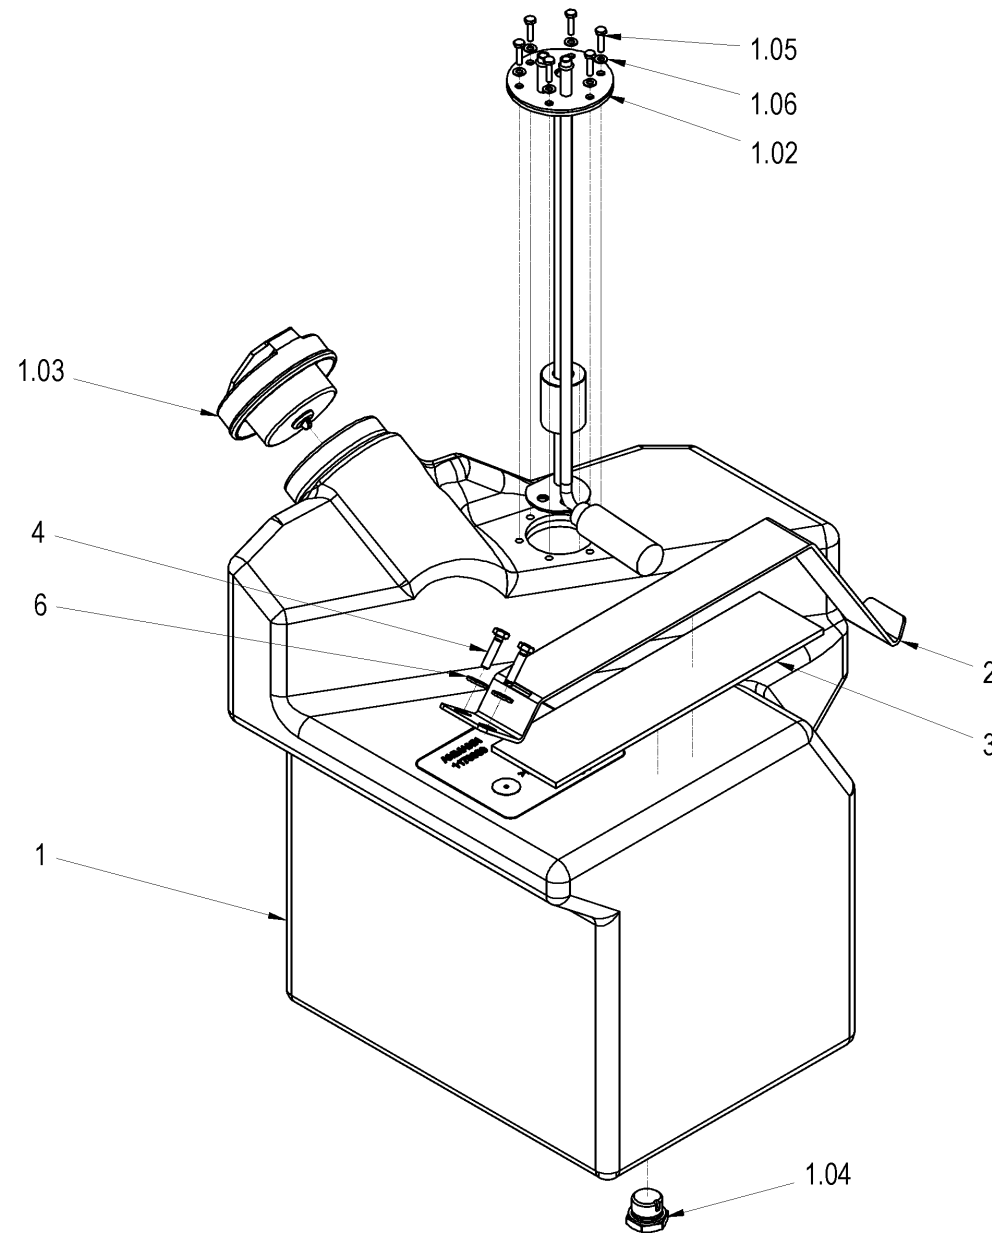

Pos	Article	Qty.	Unit	Description	Bezeichnung	Designation	Note
1	1178992	1	ST	Fuel tank	Brennstofftank	Réservoir de combustible	
1.02	1201266	1	ST	Tank sensor	Tankgeber	Sonde de réservoir	
1.03	1178986	1	ST	Fuel filler cap	Tankdeckel	Bouchon de réservoir	
1.04	1178988	1	ST	Screw plug	Verschlusschraube	Vis de fermeture	
1.05	J901748	6	ST	Hexagon head screw	6kt-Schraube	Vis à tête hexagonale	
1.06	J902260	6	ST	Washer	U-Scheibe	Rondelle	
2	1179979	1	ST	Clamping plate	Spannblech	Tôle de tendeur	
3	1179978	1	ST	Rubber mat	Gummimatte	Tapis caoutchouc	
4	J901758	2	ST	Hexagon head screw	6kt-Schraube	Vis à tête hexagonale	
6	J902284	2	ST	Washer	U-Scheibe	Rondelle