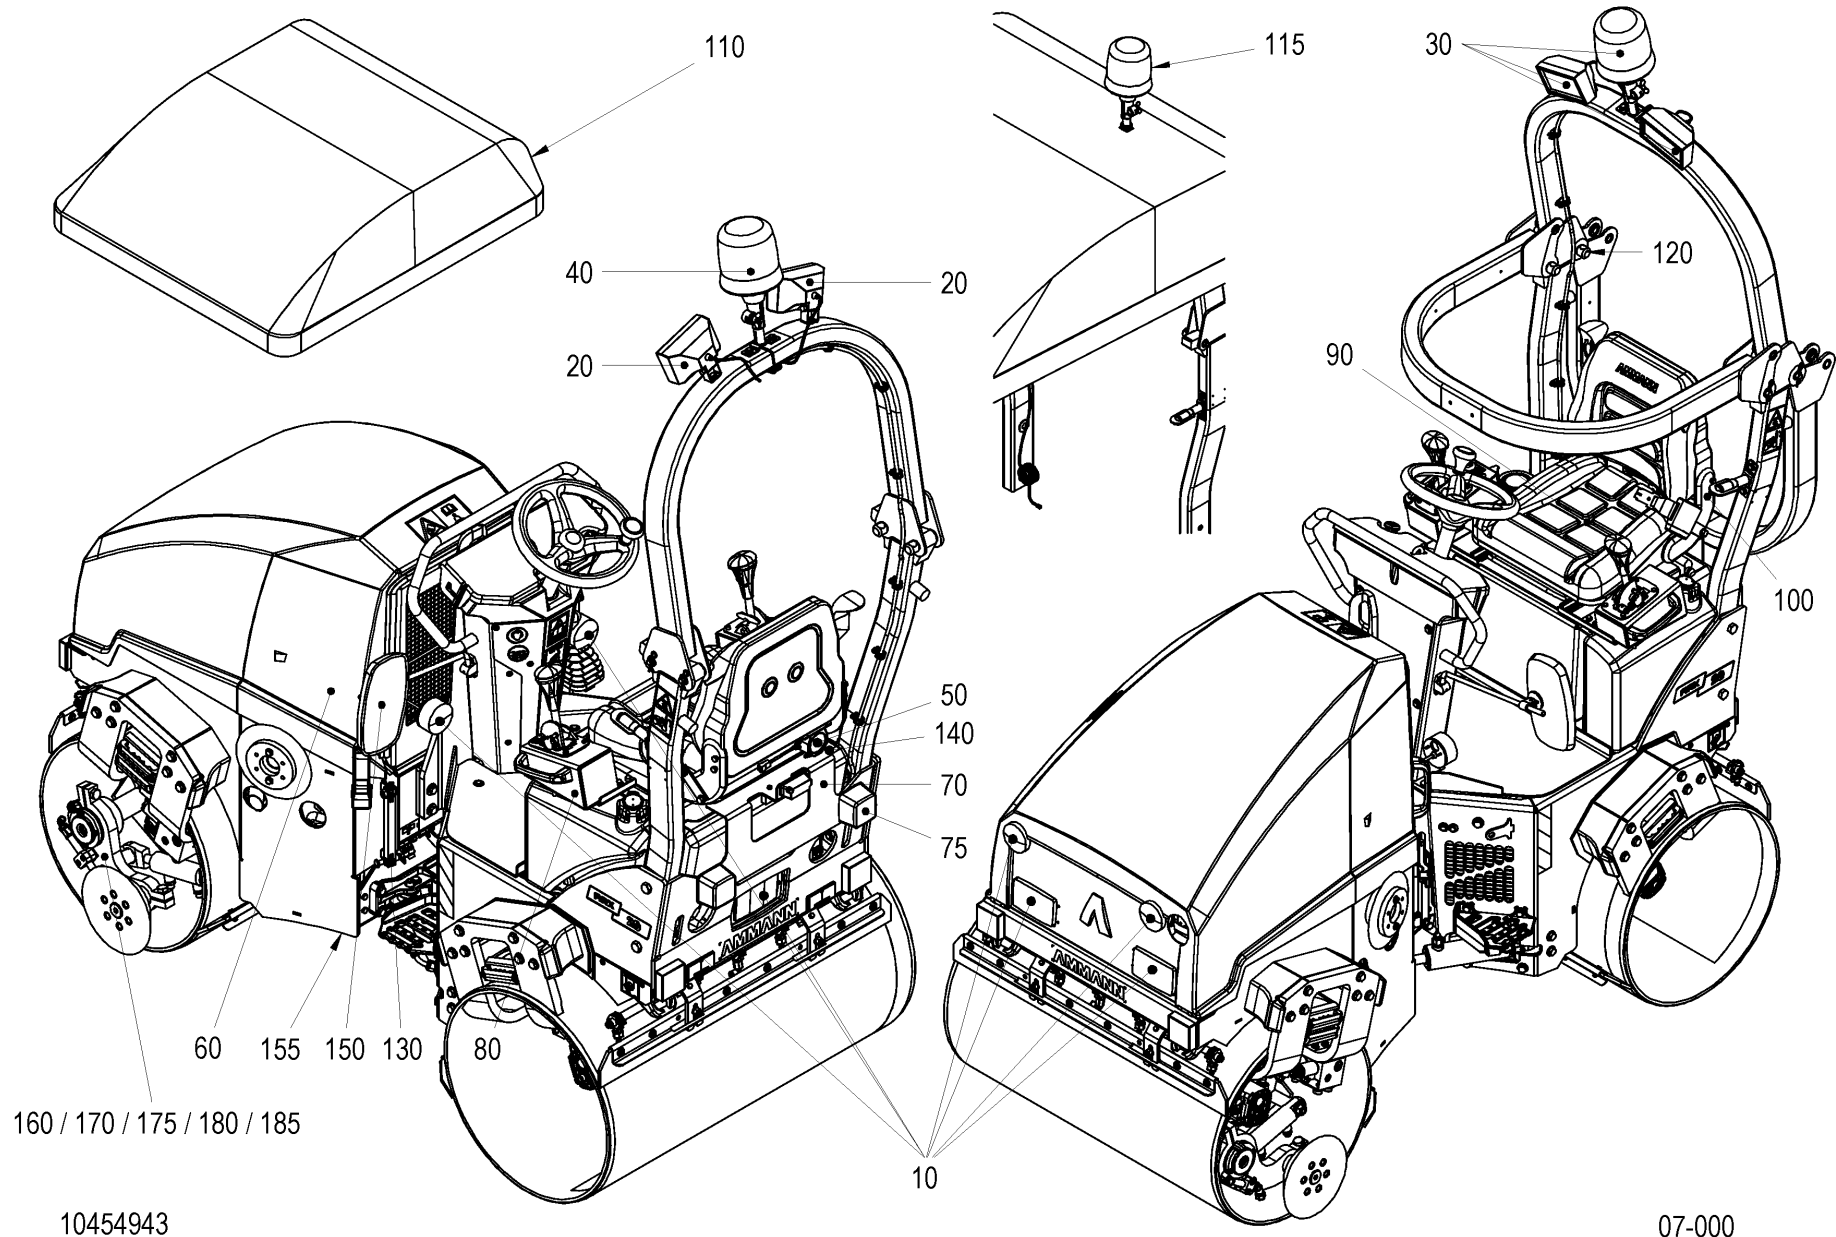

10454943

07-000

Pos	Article	Qty.	Unit	Description	Bezeichnung	Designation	Note
10	1220433	1	ST	ARX Headlights	ARX Strassenbeleuchtung	ARX Eclairage de la route	
20	1220580	1	ST	ARX1/2 Working headlamp	ARX1/2 Arbeitsscheinwerfer	ARX1/2 Phare de travail	
30	1228652	1	ST	ARX1 Warning light floodlights	ARX1 Arbeitsscheinwerfer WL	ARX1 Projecteur de travail gyrophare	
40	1228656	1	ST	ARX1 Warning light	ARX1 Rundumwarnleuchte	ARX1 Gyrophare	
50	1220306	1	ST	ARX Reversing alarm	ARX Rückfahralarm	ARX Avertisseur de marche arrière	
60	1222228	1	ST	ARX Battery disconnecting switch	ARX Batterietrennschalter	ARX Disjoncteur de batterie	
70	1228657	1	ST	ARX1 Retainer license number plate	ARX1 Nummernschildhalter	ARX1 Support plaque numérotée	
75	1231051	1	ST	ARX1 Brake light	ARX1 Bremsleuchte	ARX1 Feu stop	
80	1220814	1	ST	ARX2/4 Left control lever	ARX2/4 Fahrhebel links	ARX2/4 Levier de translation gauche	
90	1220361	1	ST	ARX Seat heating	ARX Sitzheizung	ARX Chauffage du siège	
100	1207553	1	ST	ARX Armrest	ARX Armlehnen	ARX Accoudoir	
110	1229271	1	ST	ARX1 Roof	ARX1 Dach	ARX1 Toit	
115	1250719	1	ST	Warning light with roof	Rundumwarnleuchte m Dach	Gyrophare avec toit	
120	1220770	1	ST	ARX Lockable ROPS	ARX ROPS abschliessbar	ARX ROPS verrouillable	
130	1220701	1	ST	ARX Wire anti-loose	ARX Verliersicherung	ARX Fil anti-vol	
140	1220581	1	ST	ARX Brake buzzer	ARX Warnsummer Bremse	ARX Bip d'avertissement frein	
150	1220385	1	ST	ARX Rear mirror	ARX Rückspiegel	ARX Rétroviseur	
155	1224590	1	ST	Asphalt temp gauge	Asphalttemperaturanzeige	Manomètre pour température d'asphalte	
160	1229349	1	ST	ARX1 Edge cutter	ARX1 Kantenschneidgerät	ARX1 Coupe bordure	
170	1229595	1	ST	ARX1 Control KSG	ARX1 Steuerung KSG	ARX1 Commande KSG	
175	1273099	1	ST	ARX12 Hoses for edge cutter KSG	ARX12 Schläuche KSG	ARX12 Flexible pour coupe bordure KSG	
180	1226800	1	ST	ARX16 Hoses for edge cutter KSG	ARX16 Schläuche KSG	ARX16 Flexible pour coupe bordure KSG	
185	1226824	1	ST	ARX20 Hoses for edge cutter KSG	ARX20 Schläuche KSG	ARX20 Flexible pour coupe bordure KSG