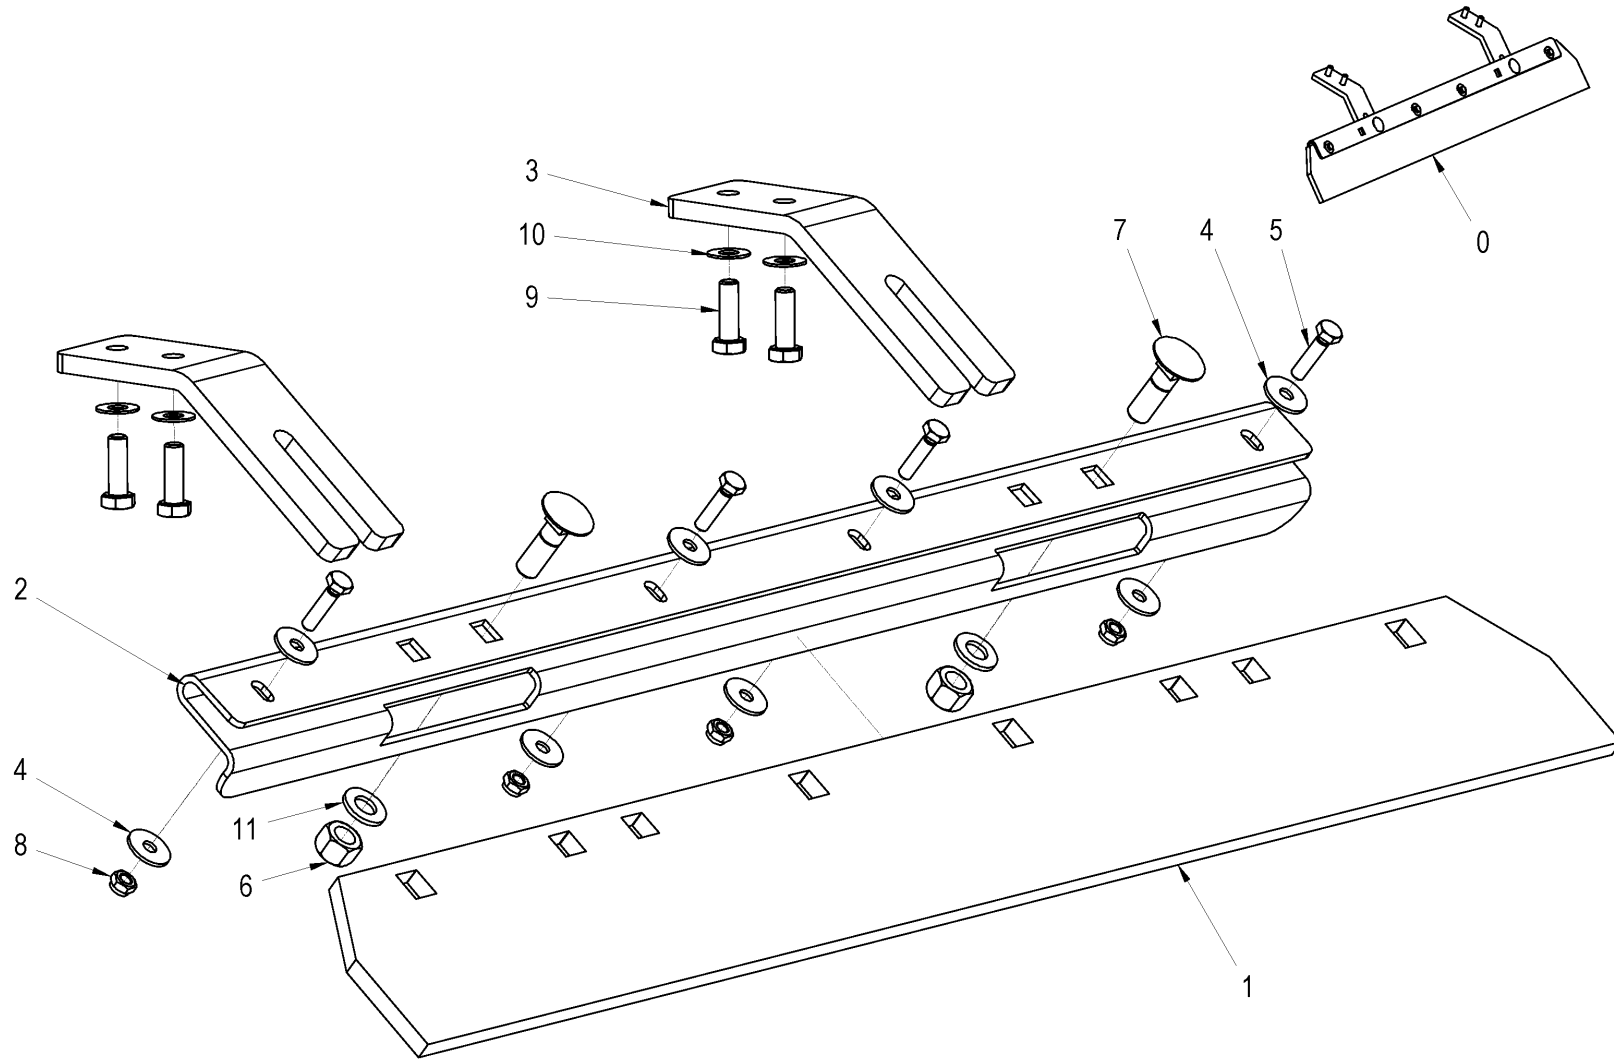

Pos	Article	Qty.	Unit	Description	Bezeichnung	Designation	Note
0	1108298	1	ST	Scraper	Abstreifer	Racleur	
1	1098736	1	ST	Scraper	Abstreifer	Racleur	
2	1098734	1	ST	Stripper plate	Abstreiferblech	Tôle racleuse	
3	1-30005307	2	ST	Holder	Halter	Support de caisson	
4	1-952617	8	ST	Washer	U-Scheibe	Rondelle	
5	J901758	4	ST	Hexagon head screw	6kt-Schraube	Vis à tête hexagonale	
6	J920642	2	ST	Hexagon nut	6kt-Mutter	Écrou hexagonal	
7	1-921045	2	ST	Truss head screw	Flachrundschrabe	Vis à tête bombée	
8	1116413	4	ST	Hexagon nut	6kt-Mutter	Écrou hexagonal	
9	J901764	4	ST	Hexagon head screw	6kt-Schraube	Vis à tête hexagonale	
10	J908452	4	ST	Strain washer	Spannscheibe	Rondelle élastique	
11	J902264	2	ST	Washer	U-Scheibe	Rondelle	