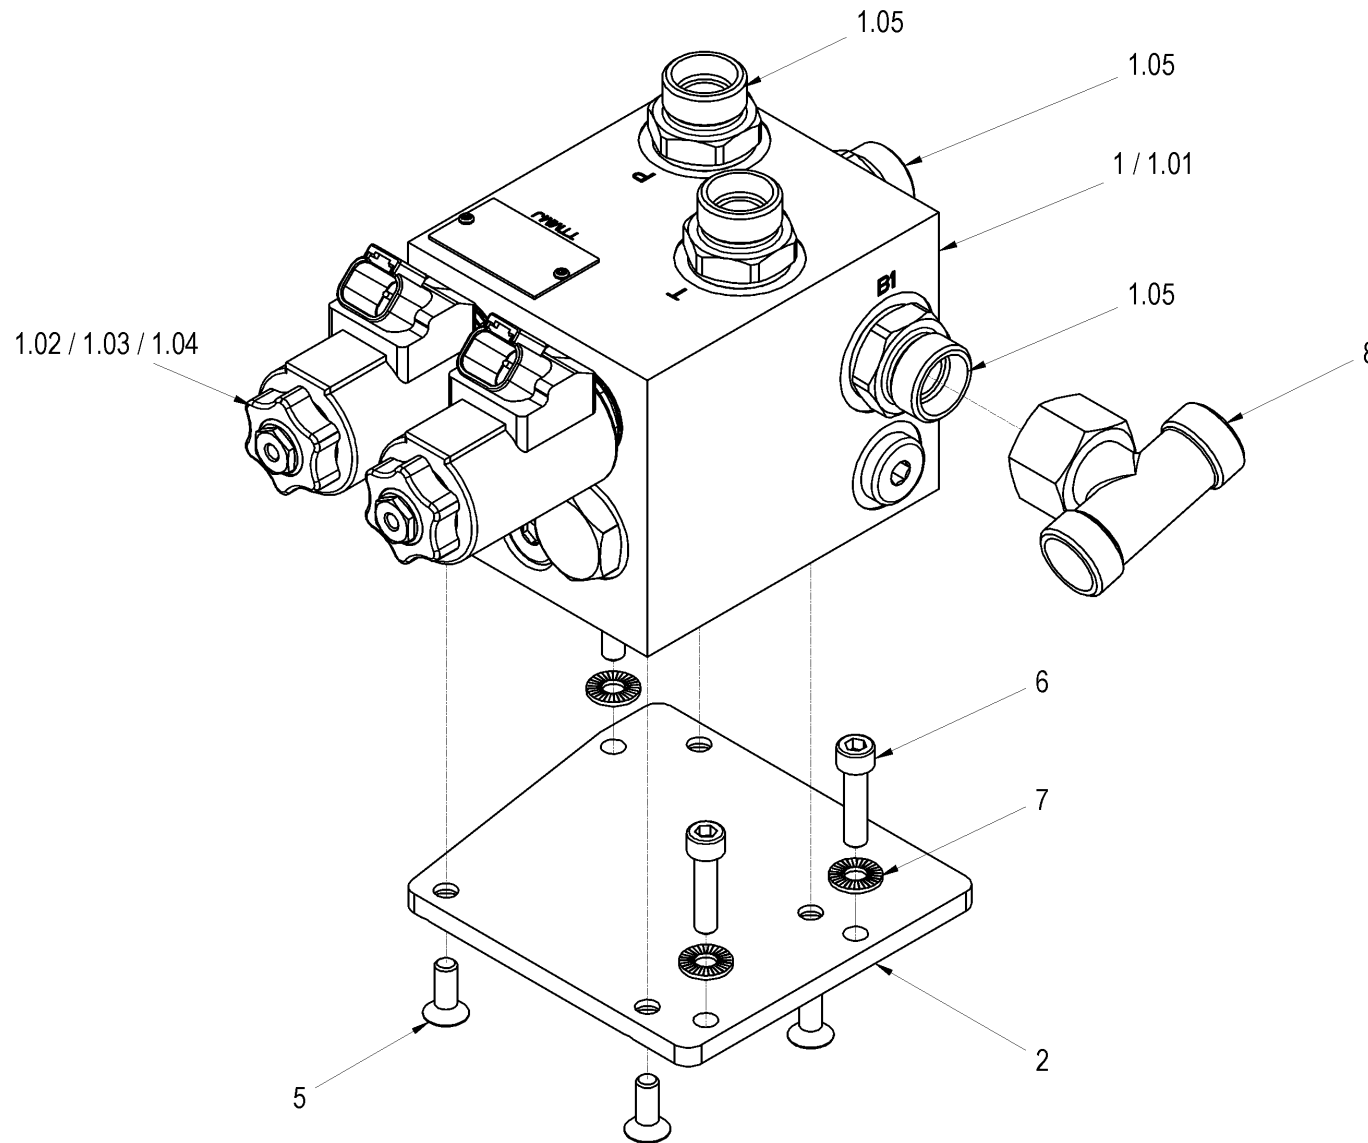

005-060

Pos	Article	Qty.	Unit	Description	Bezeichnung	Designation	Note
1	1180904	1	ST	Vibration switch valve	Vibrationsschaltventil	Valve de commande des vibrations	
1.01	1244188	2	ST	Valve	Ventil	Soupape	
1.02	1183208	2	ST	Magnetic coil	Magnetspule	Bobine magnétique	
1.03	1-923443	2	ST	Knurled nut	Rändelmutter	Écrou moleté	
1.04	1183214	2	ST	O-ring	O-Ring	Anneau torique d'étanchéité	
1.05	1183204	5	ST	Male stud coupling body	Geradeeinschraubstutzen	Corps de l'union simple mâle	
2	1196834	1	ST	Holding plate	Halteblech	Tôle de support	
5	1-953204	4	ST	Countersunk screw	Senkschraube	Vis à tête fraisée	
6	J902635	3	ST	Socket head cap screw	Zyl-Schraube	Vis à tête cylindrique	
7	1-952199	3	ST	Lock washer	Sicherungsscheibe	Rondelle frein	
8	1-901237	1	ST	T-socket	T-Stutzen	Raccord en T