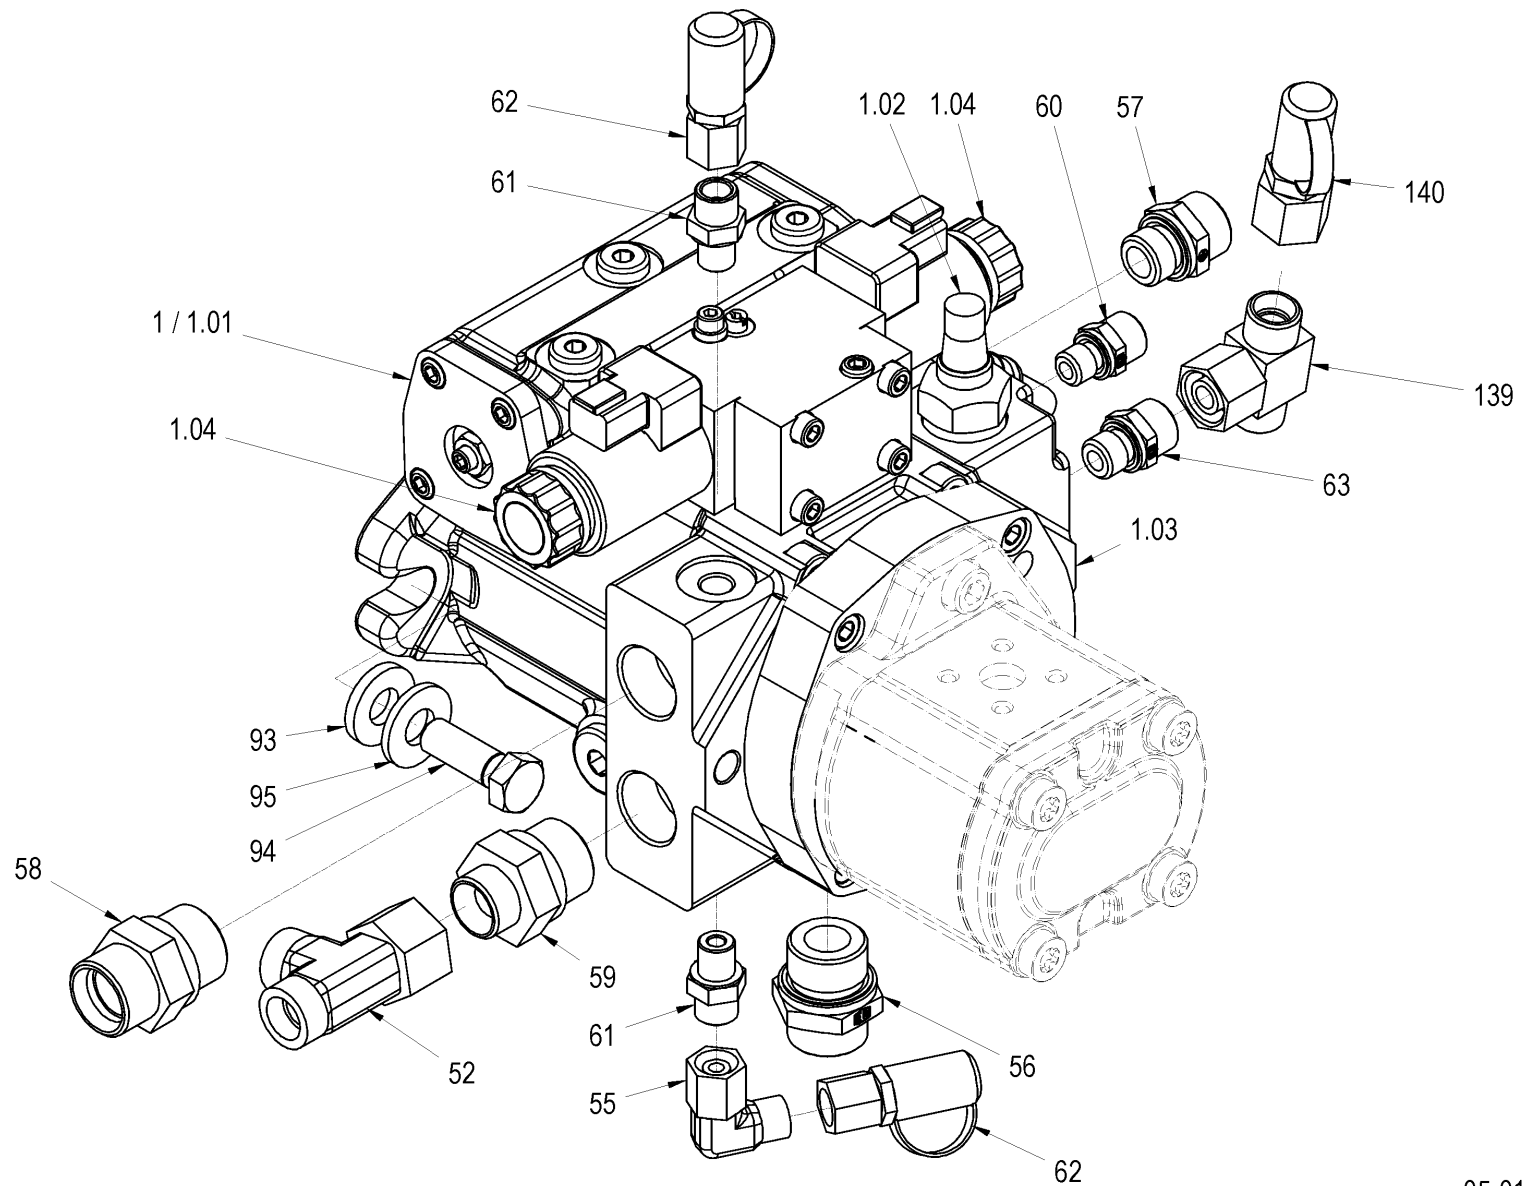

005-010

10403444 A

05-010

005-010

Pos	Article	Qty.	Unit	Description	Bezeichnung	Designation	Note
1	1194416	1	ST	Hydraulic pump	Hydraulikpumpe	Compresseur hydraulique	
1.01	1194359	1	ST	Sealing kit	Dichtsatz	Lot d'étanchéité	
1.02	1244274	2	ST	Pressure relief valve	Überdruckventil	Soupape de surpression	
1.03	1244275	1	ST	Pressure relief valve	Überdruckventil	Soupape de surpression	
1.04	1194414	2	ST	Magnetic coil	Magnetspule	Bobine magnétique	
52	1-901250	1	ST	Adjustable male stud run	L-Stutzen	Té renversé orientable	
55	1-901209	1	ST	Elbow socket	Winkelstutzen	Raccord coudé	
56	1-942873	1	ST	Male stud coupling body	Geradeeinschraubstutzen	Corps de l'union simple mâle	
57	1180953	1	ST	Male stud coupling body	Geradeeinschraubstutzen	Corps de l'union simple mâle	
58	1-953048	1	ST	Male stud coupling body	Geradeeinschraubstutzen	Corps de l'union simple mâle	
59	1140492	1	ST	Male stud coupling body	Geradeeinschraubstutzen	Corps de l'union simple mâle	
60	1182701	1	ST	Male stud coupling body	Geradeeinschraubstutzen	Corps de l'union simple mâle	
61	1-901430	2	ST	Male stud coupling body	Geradeeinschraubstutzen	Corps de l'union simple mâle	
62	1-921283	2	ST	Screw coupling	Schraubkupplung	Accouplement à vis	
63	1-942825	1	ST	Male stud coupling body	Geradeeinschraubstutzen	Corps de l'union simple mâle	
93	J907885	2	ST	Washer	U-Scheibe	Rondelle	
94	J901784	2	ST	Hexagon head screw	6kt-Schraube	Vis à tête hexagonale	
95	1-902387	2	ST	Strain washer	Spannscheibe	Rondelle élastique	
139	1-901236	1	ST	Tube fitting	Rohrverschr	Raccord de tube vissé	
140	1205781	1	ST	Screw coupling	Schraubkupplung	Accouplement à vis	