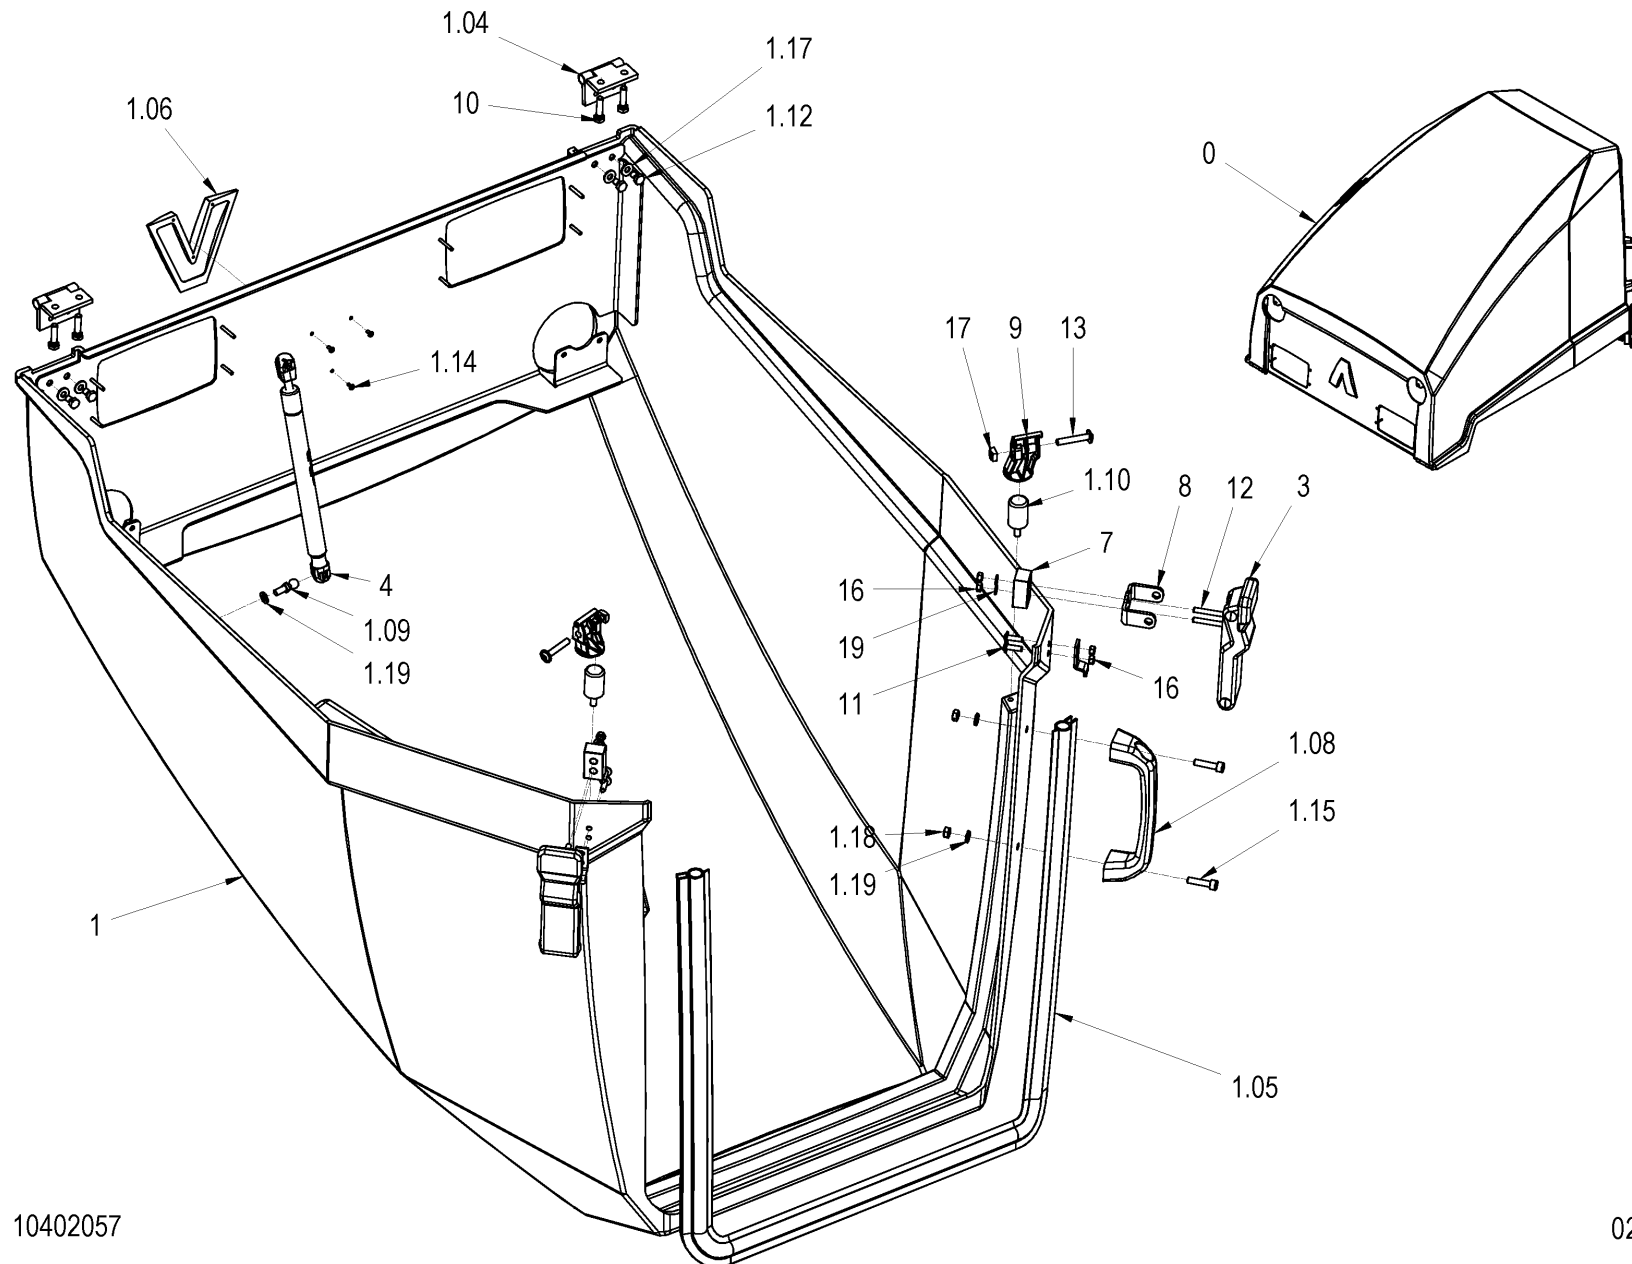

10437475 A

02-020

Pos	Article	Qty.	Unit	Description	Bezeichnung	Designation	Note
50.02	J901775	4	ST	Hexagon head screw	6kt-Schraube	Vis à tête hexagonale	
50.04	1-952157	4	ST	Lock washer	Sicherungsscheibe	Rondelle frein	
60	1177672	1	ST	Holder	Halter	Support de caisson	
60.01	1177671	1	ST	Holder	Halter	Support de caisson	
60.02	J901772	1	ST	Hexagon head screw	6kt-Schraube	Vis à tête hexagonale	
60.03	J901781	6	ST	Hexagon head screw	6kt-Schraube	Vis à tête hexagonale	
60.04	1-952158	6	ST	Lock washer	Sicherungsscheibe	Rondelle frein	
60.05	J908453	1	ST	Strain washer	Spannscheibe	Rondelle élastique	
71	1-902642	2	ST	Socket head cap screw	Zyl-Schraube	Vis à tête cylindrique	
72	1-952116	2	ST	Lock washer	Sicherungsscheibe	Rondelle frein	
73	1175998	1	ST	Clamp	Klemmbride	Bride de serrage	
74	1176000	1	ST	Rubber plate	Gummiplatte	Plaque en caoutchouc	