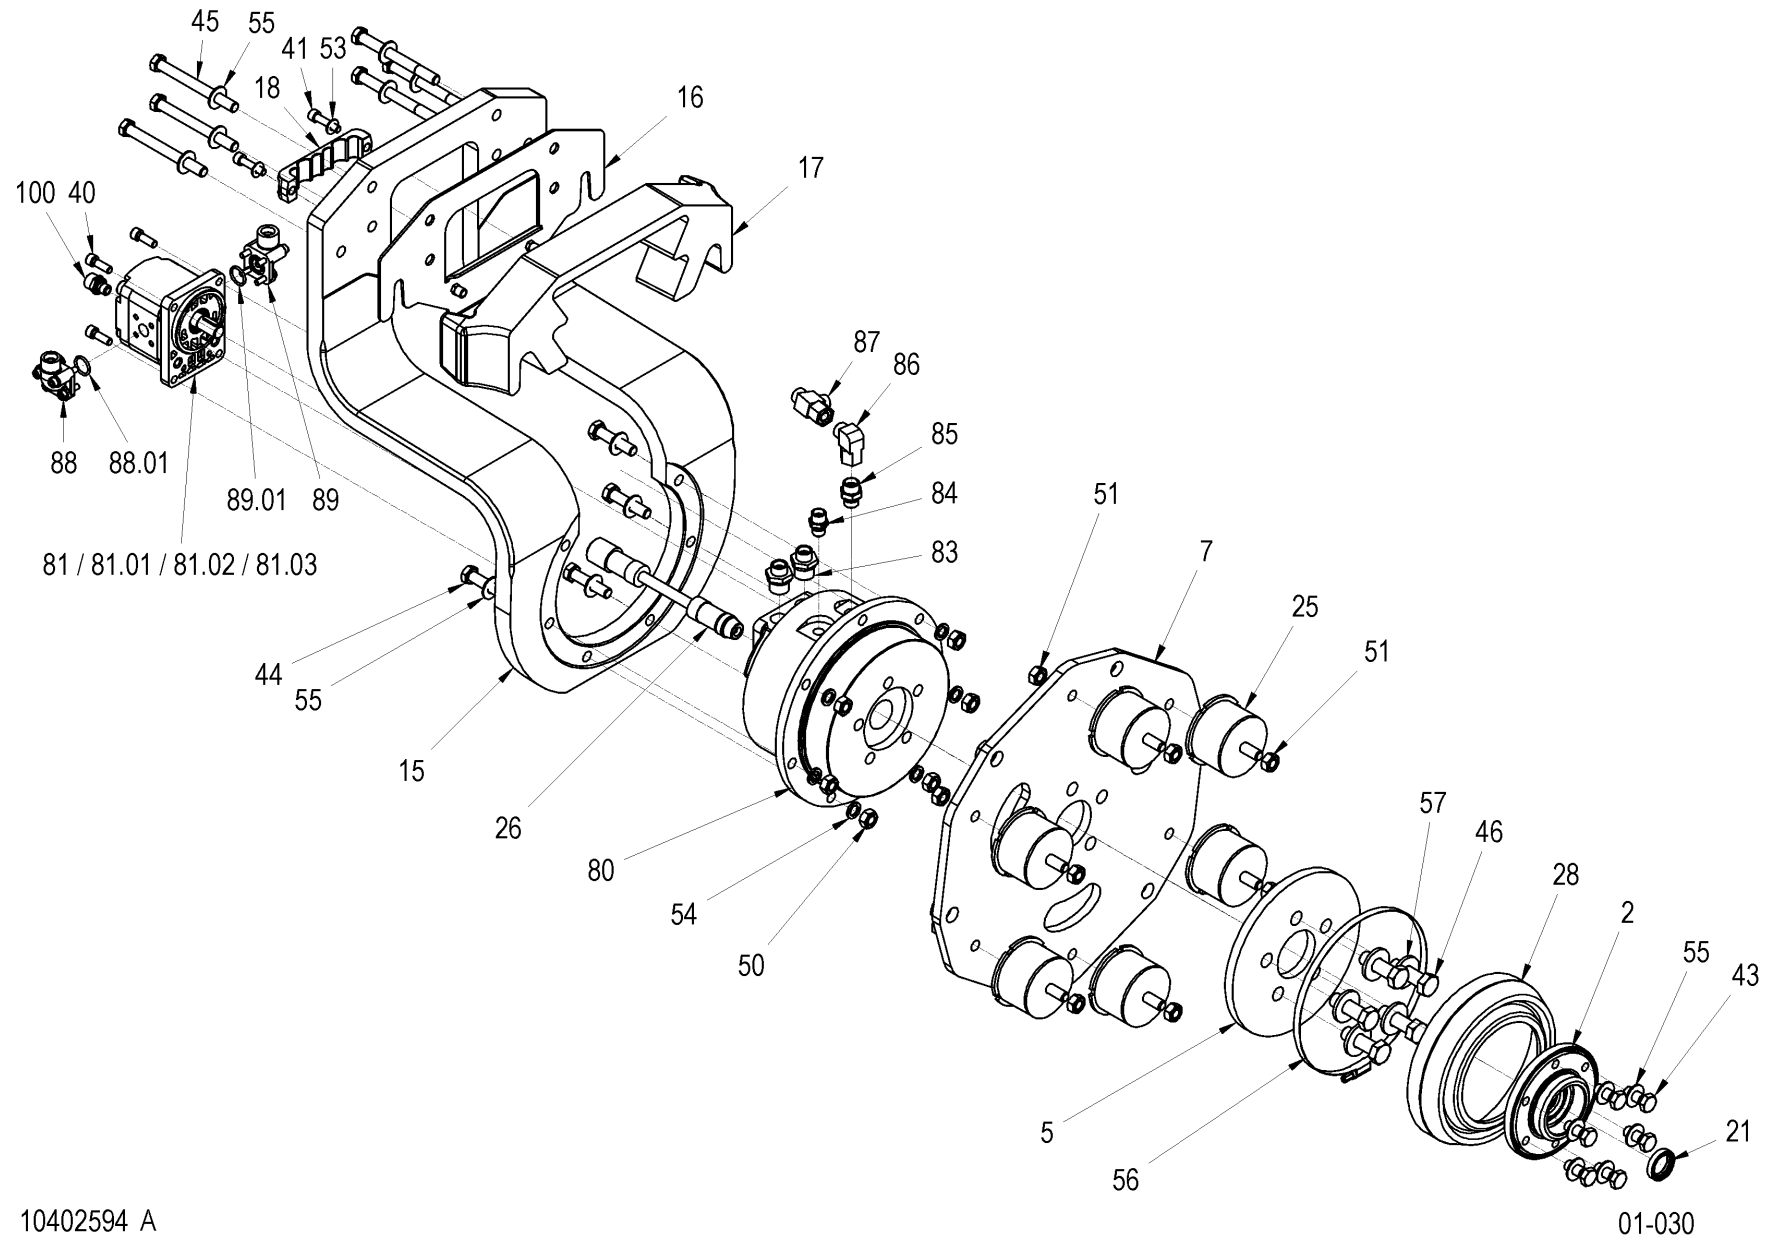

Pos	Article	Qty.	Unit	Description	Bezeichnung	Designation	Note
2	1112418	1	ST	Bearing flange	Lagerflansch	Bride de palier	
5	1112404	1	ST	Wheel disk	Radscheibe	Voile de roue	
7	1112400	1	ST	Wheel disk	Radscheibe	Voile de roue	
15	1176026	1	ST	Wheel support	Radabstützung	Béquille à roue	
16	1214761	1	ST	Spacer plate	Distanzplatte	Plaque d'écartement	
17	1176025	1	ST	Spacer plate	Distanzplatte	Plaque d'écartement	
18	1175998	1	ST	Clamp	Klemmbride	Bride de serrage	
21	1112440	1	ST	Shaft seal ring	Wellendichtring	Bague à lèvres avec ressort	
25	1-494045	6	ST	Rubber mount	Gummilager	Palier caoutchouc	
26	1140404	1	ST	Flex propeller shaft	Flex-Kardanwelle	Arbre à cardan Flex	
28	1112364	1	ST	Bellows	Faltenbalg	Soufflet de protection	
40	1-902640	4	ST	Socket head cap screw	Zyl-Schraube	Vis à tête cylindrique	
41	1-902642	2	ST	Socket head cap screw	Zyl-Schraube	Vis à tête cylindrique	
43	J901783	6	ST	Hexagon head screw	6kt-Schraube	Vis à tête hexagonale	
44	1185055	6	ST	Hexagon head screw	6kt-Schraube	Vis à tête hexagonale	
45	J901892	6	ST	Hexagon head screw	6kt-Schraube	Vis à tête hexagonale	
46	1-952959	5	ST	Hexagon head screw	6kt-Schraube	Vis à tête hexagonale	
50	1185070	6	ST	Hexagon nut	6kt-Mutter	Écrou hexagonal	
51	J902126	12	ST	Hexagon nut	6kt-Mutter	Écrou hexagonal	
53	1-952116	2	ST	Lock washer	Sicherungsscheibe	Rondelle frein	
54	1-942506	6	ST	Lock washer	Sicherungsscheibe	Rondelle frein	
55	1-952158	18	ST	Lock washer	Sicherungsscheibe	Rondelle frein	
56	1112674	1	ST	Hose clip	Schlauchschelle	Bride pour tuyaux	
57	1-951373	5	ST	Lock washer	Sicherungsscheibe	Rondelle frein	
80	1-390588	1	ST	Fluid motor	Hydraulikmotor	Moteur hydraulique	
81	1-30005737	1	ST	Gear motor	Zahnradmotor	Moteur à engrenage	
81.01	1131782	1	ST	Sealing kit	Dichtsatz	Lot d'étanchéité	
81.02	1131786	1	ST	Shaft seal ring	Wellendichtring	Bague à lèvres avec ressort	
81.03	J903555	1	ST	Circlip	Sicherungsring	Circlip	
83	1-909649	2	ST	Male stud coupling body	Geradeeinschraubstutzen	Corps de l'union simple mâle	
84	1183844	1	ST	Male stud coupling body	Geradeeinschraubstutzen	Corps de l'union simple mâle	
85	1-954181	1	ST	Male stud coupling body	Geradeeinschraubstutzen	Corps de l'union simple mâle	
86	1-901210	1	ST	Elbow socket	Winkelstutzen	Raccord coudé	
87	1-901249	1	ST	Adjustable male stud run	L-Stutzen	Té renversé orientable	
88	1-491356	1	ST	Angle flange connection	Winkelflanschstutzen	Tubulure de bride angulaire	
88.01	1-906670	1	ST	O-ring	O-Ring	Anneau torique d'étanchéité	
89	2-80181090	1	ST	Angle flange connection	Winkelflanschstutzen	Tubulure de bride angulaire