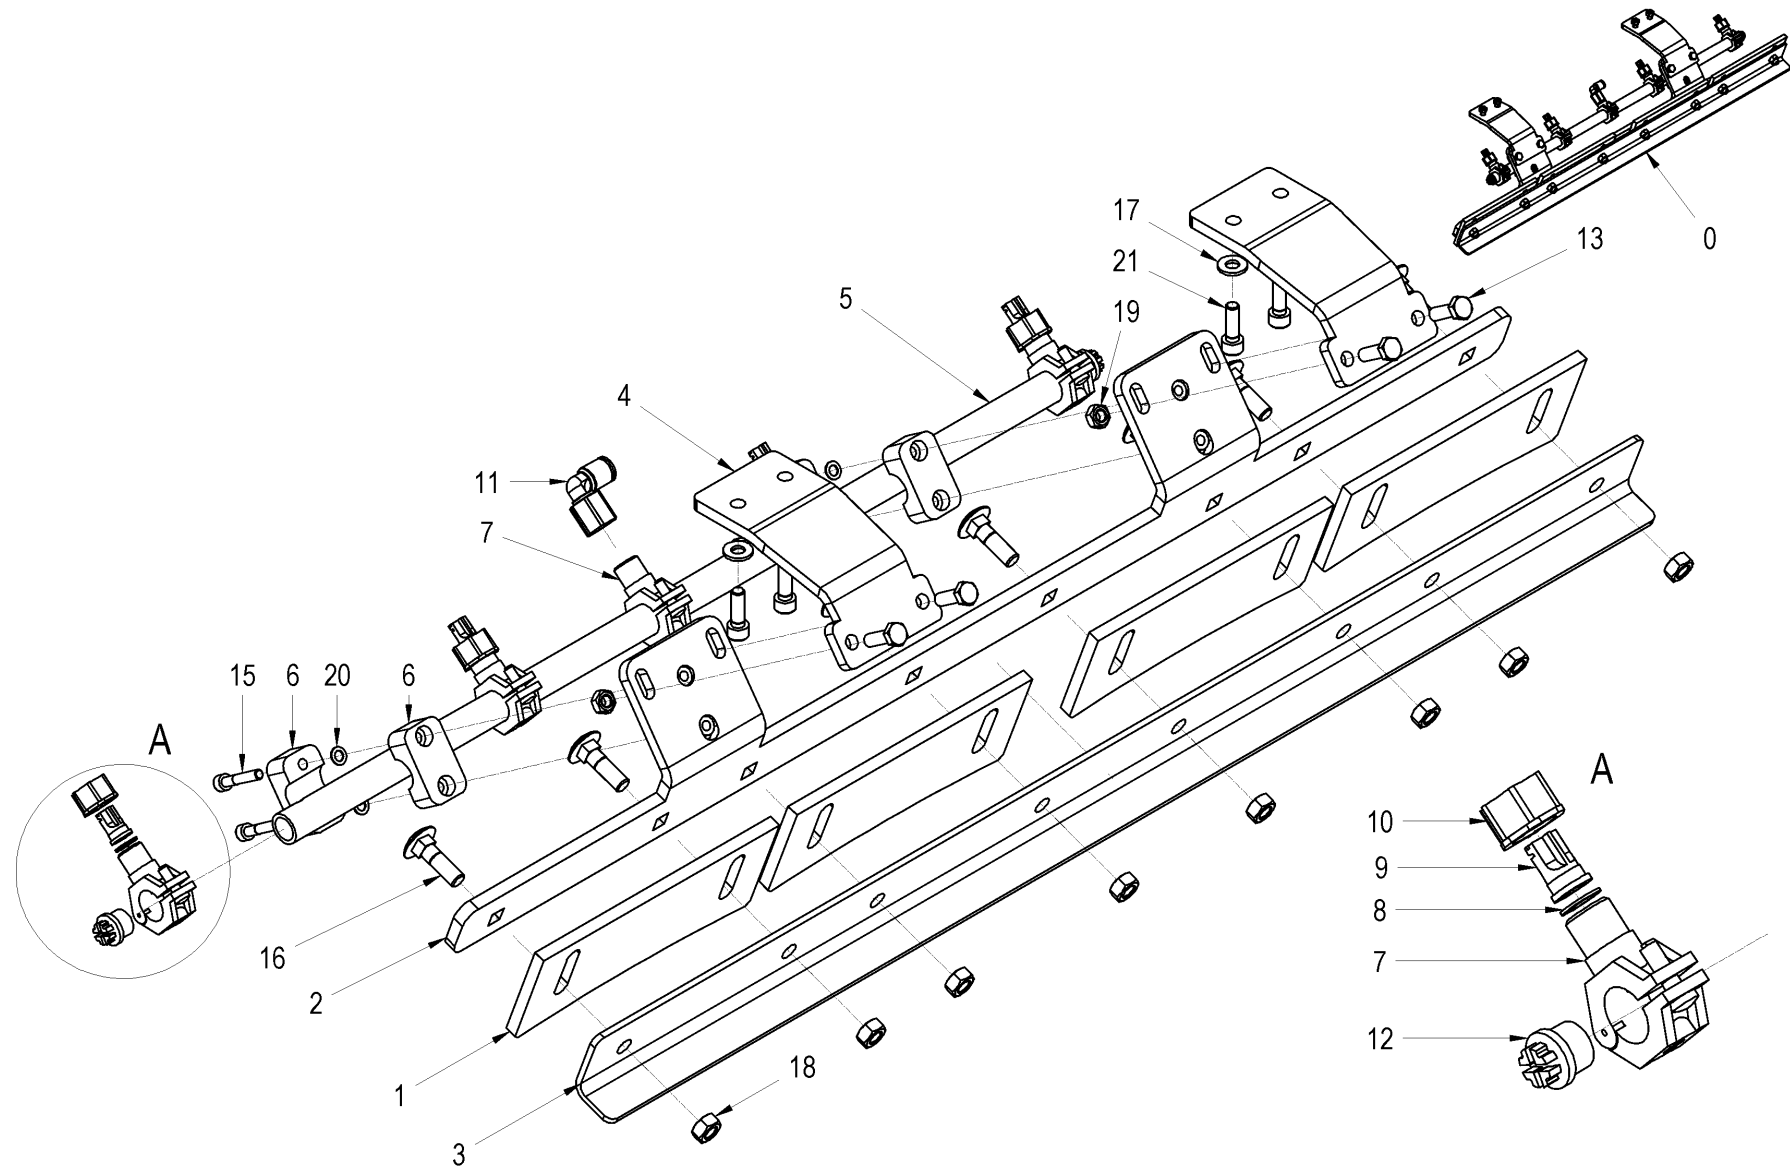

Pos	Article	Qty.	Unit	Description	Bezeichnung	Designation	Note
0	1189852	1	ST	Scraper	Abstreifer	Racleur	
1	1-824003	4	ST	Scraper	Abstreifer	Racleur	
2	1-30006033	1	ST	Stripper plate	Abstreiferblech	Tôle racleuse	
3	1-30006037	1	ST	Angle plate	Winkelblech	Tôle cornière	
4	1189850	2	ST	Stripper holder	Abstreiferhalter	Reteneur racleur	
5	1189851	1	ST	Sprinkler pipe	Berieselungsrohr	Tube d'arrosage	
6	1-903726	4	ST	Clamp body	Schellenkörper	Corps de collier	
7	1-491751	5	ST	Nozzle holder	Düsenhalter	Porte-buse	
8	1-491752	4	ST	Sealing ring	Dichtring	Bague d'étanchéité	
9	1-491753	4	ST	Flat jet nozzle	Flachstrahldüse	Tuyère d'échappement plate	
10	1-491754	4	ST	Union nut	Überwurfmutter	Écrou d'accouplement	
11	1-952985	1	ST	Screwed elbow socket	Winkелеinschraubstutzen	Raccord à vis coudé	
12	1-923408	2	ST	Screwed plug	Schraubstopfen	Bouchon à visser	
13	J901764	4	ST	Hexagon head screw	6kt-Schraube	Vis à tête hexagonale	
15	1-902682	4	ST	Socket head cap screw	Zyl-Schraube	Vis à tête cylindrique	
16	1-921649	8	ST	Truss head screw	Flachrundschraube	Vis à tête bombée	
17	1-908693	4	ST	Strain washer	Spannscheibe	Rondelle élastique	
18	J902125	8	ST	Hexagon nut	6kt-Mutter	Écrou hexagonal	
19	J902124	4	ST	Hexagon nut	6kt-Mutter	Écrou hexagonal	
20	1-903719	4	ST	Washer	U-Scheibe	Rondelle	
21	1-902640	4	ST	Socket head cap screw	Zyl-Schraube	Vis à tête cylindrique