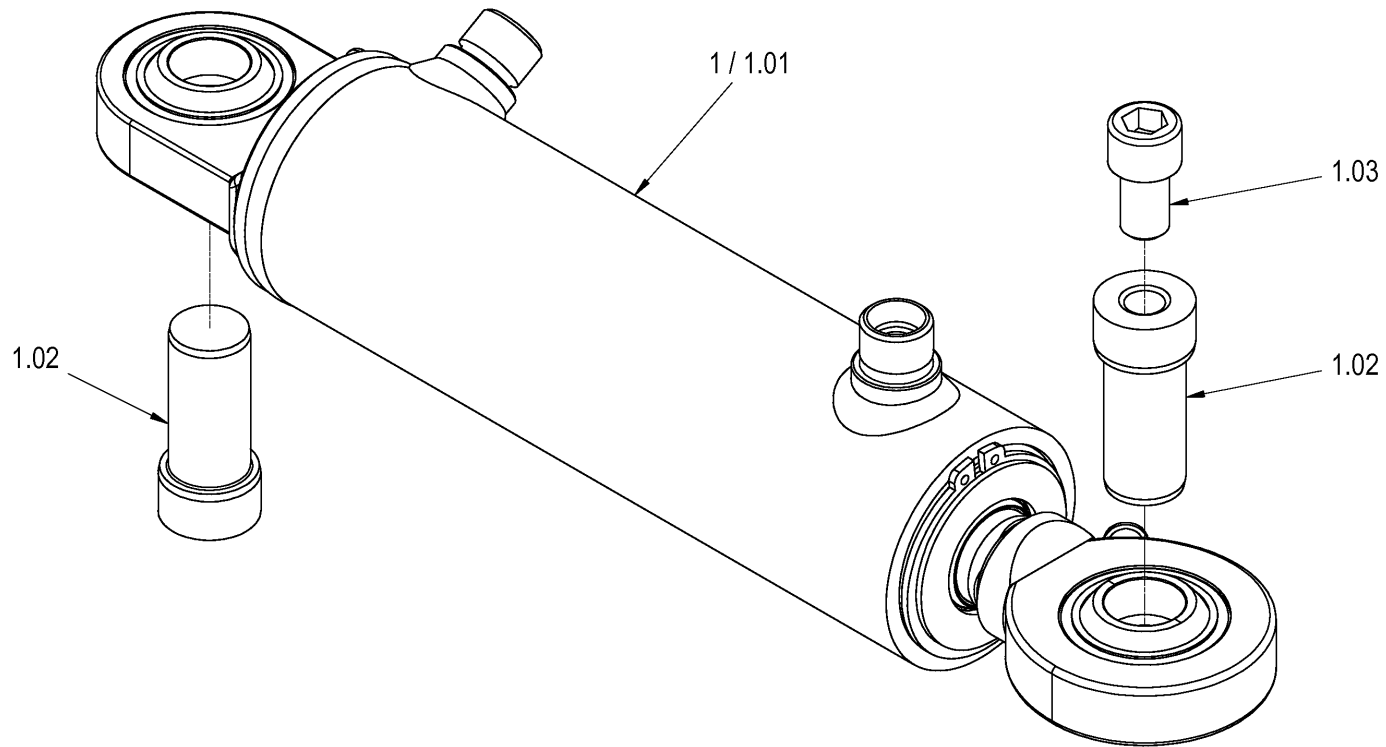

ARX1

ARX1 Steering cylinder
ARX1 Lenkzylinder
ARX1 Cylindre de direction

003-030

1214301

AMMANN

Pos	Article	Qty.	Unit	Description	Bezeichnung	Designation	Note
1	1182862	1	ST	Steer cylinder	Lenkzylinder	Vérin de direction	
1.01	1171612	1	ST	Steer cylinder	Lenkzylinder	Vérin de direction	
1.02	1182952	2	ST	Bearing pin	Lagerbolzen	Tourillon	
1.03	J902650	1	ST	Socket head cap screw	Zyl-Schraube	Vis à tête cylindrique