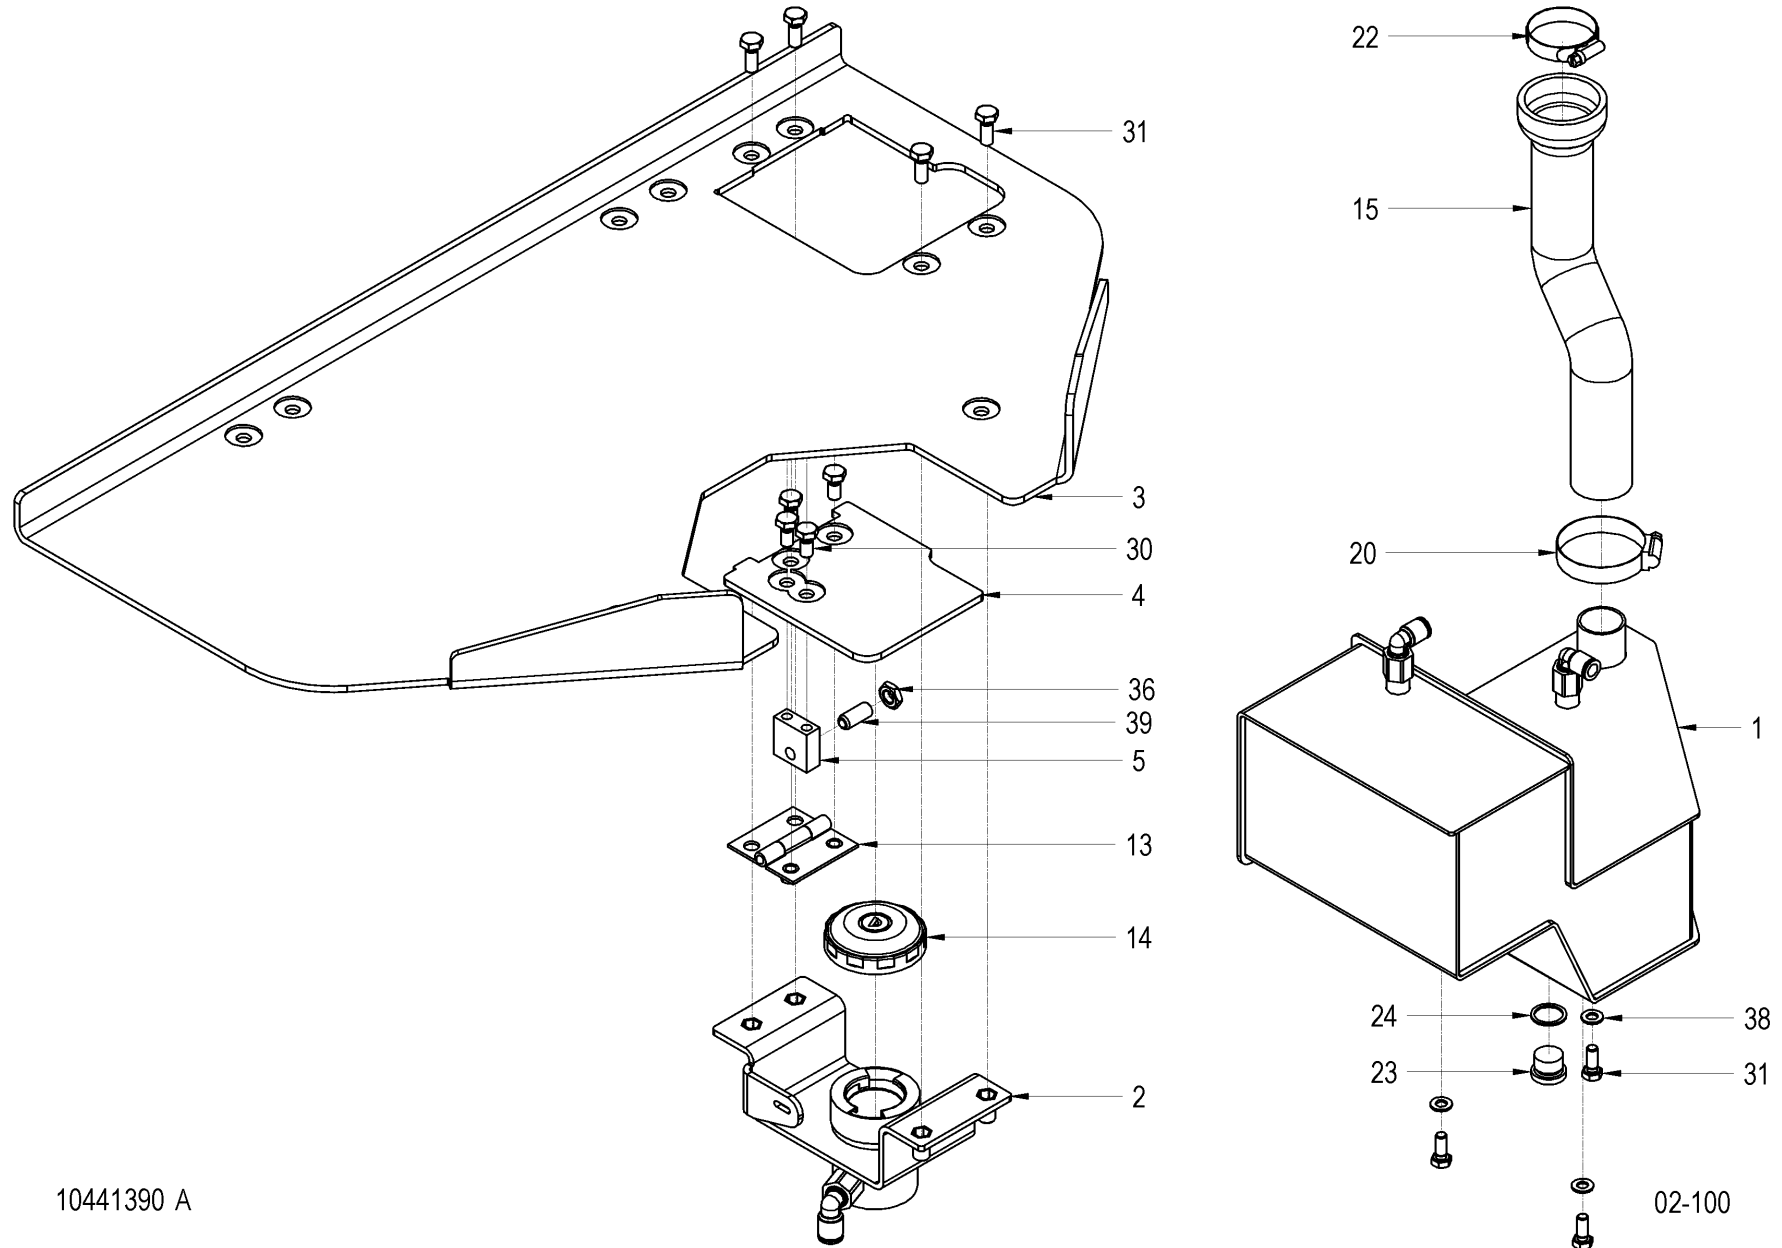

10441390 A

02-100

002-100

Pos	Article	Qty.	Unit	Description	Bezeichnung	Designation	Note
1	1189436	1	ST	Separating agent tank	Trennmitteltank	Réservoir d'agent de séparation	
2	1228387	1	ST	Filler neck	Einfüllstutzen	Goulotte de remplissage	
3	1200426	1	ST	Foot plate	Fussblech	Tôle du pied	
4	1200422	1	ST	Metal cover	Deckelblech	Tôle de couvercle	
5	1183056	1	ST	Holder	Halter	Support de caisson	
13	1228386	1	ST	Hinge	Scharnier	Charnière	
14	1-923804	1	ST	Fuel filler cap	Tankdeckel	Bouchon de réservoir	
15	1200420	1	ST	Moulded hose	Formschlauch	Conduit thermoformé	
20	J903778	1	ST	Hose clip	Schlauchschelle	Bride pour tuyaux	
22	3-63270	1	ST	Hose clip	Schlauchschelle	Bride pour tuyaux	
23	J903772	1	ST	Screw plug	Verschlusschraube	Vis de fermeture	
24	1-903768	1	ST	Sealing ring	Dichtring	Bague d'étanchéité	
30	J901762	4	ST	Hexagon head screw	6kt-Schraube	Vis à tête hexagonale	
31	J901763	7	ST	Hexagon head screw	6kt-Schraube	Vis à tête hexagonale	
36	J902159	1	ST	Hexagon nut	6kt-Mutter	Écrou hexagonal	
38	J902263	3	ST	Washer	U-Scheibe	Rondelle	
39	1183053	1	ST	Thrust piece	Druckstück	Pièce d'appui