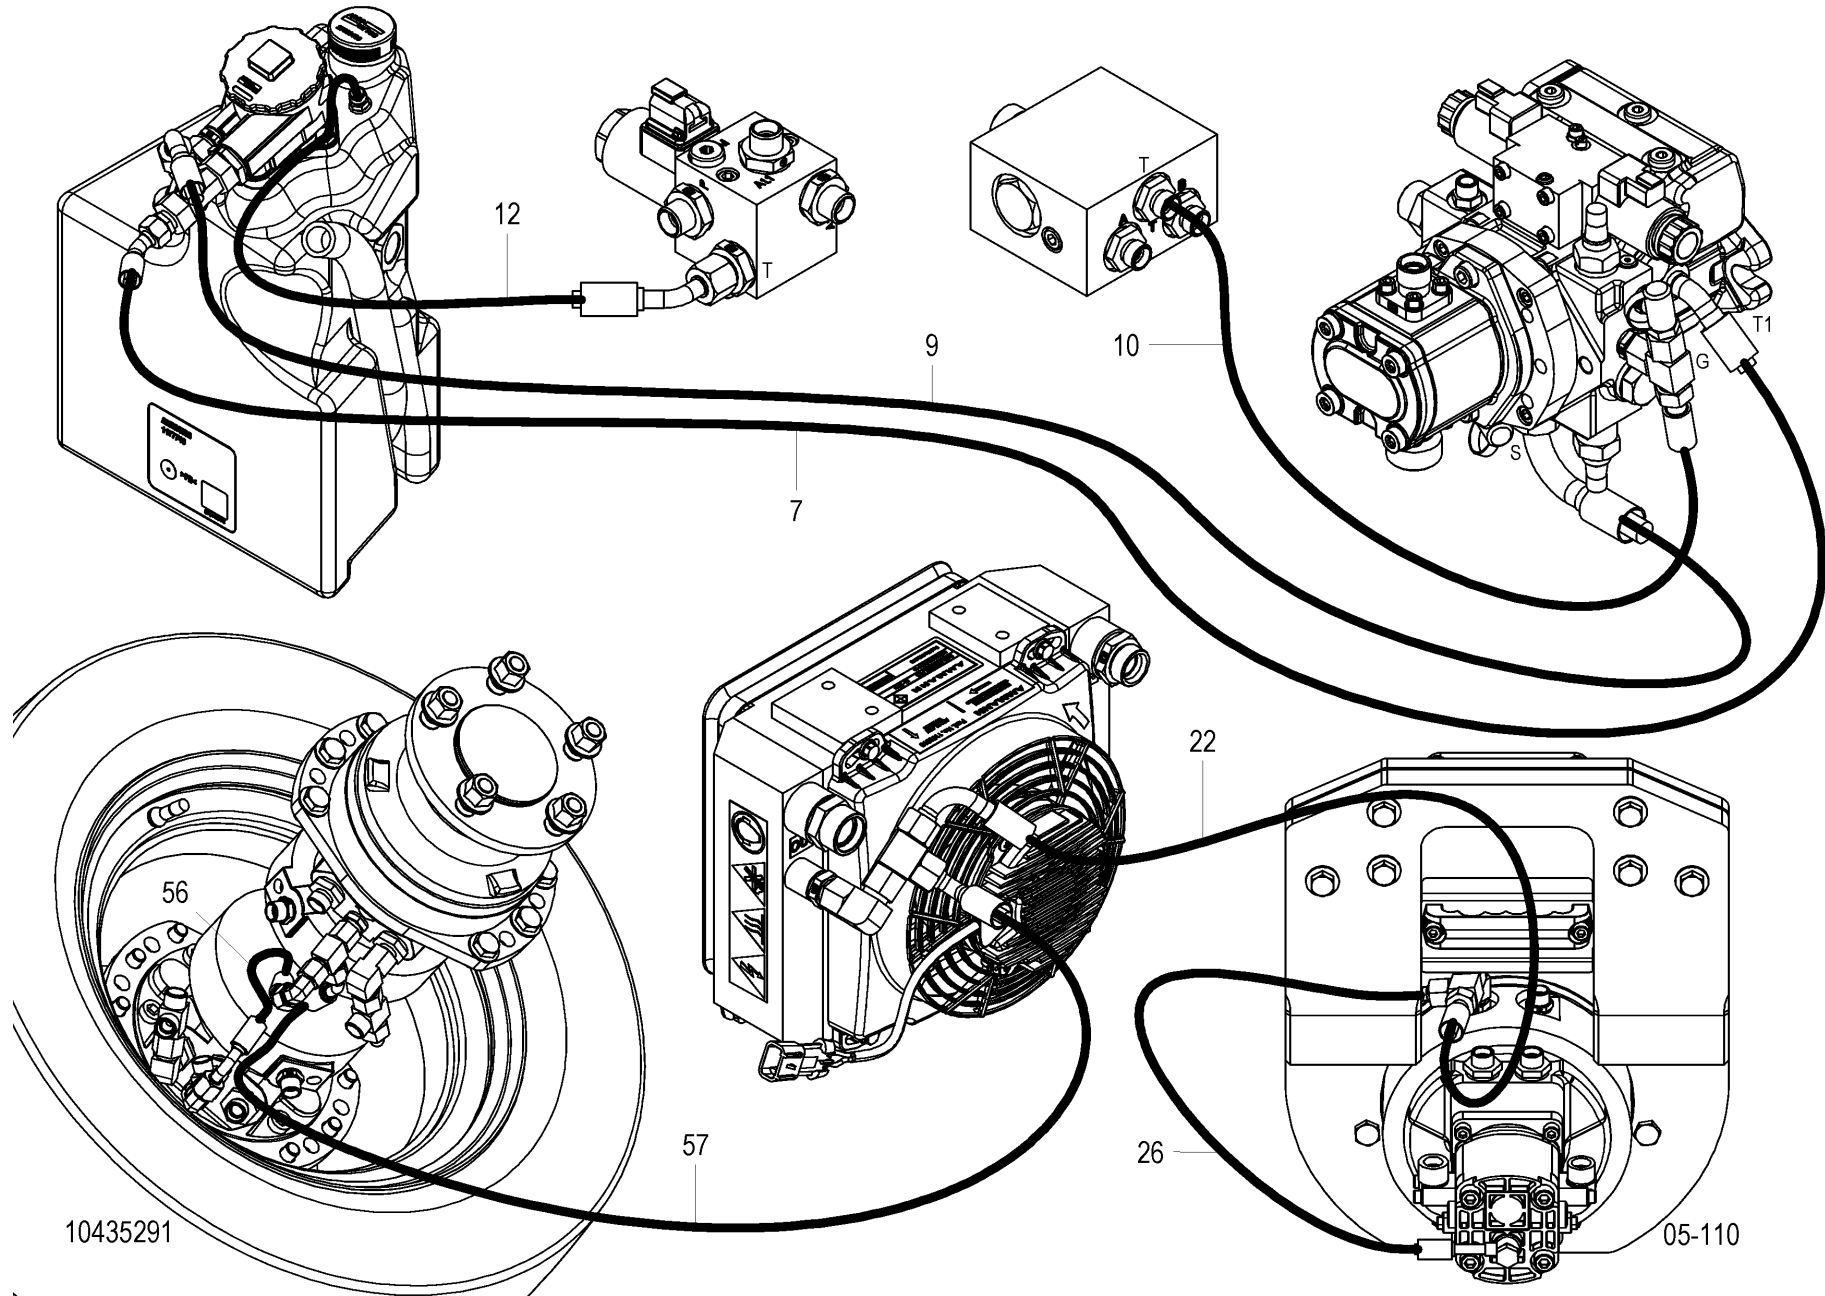

10435291

05-110

005-110

Pos	Article	Qty.	Unit	Description	Bezeichnung	Designation	Note
7	1217988	1	ST	Hydraulic hose	H-Schlauch	Conduite hydraulique	Fahrpumpe T1
9	1204778	1	ST	Hydraulic hose	H-Schlauch	Conduite hydraulique	Fahrpumpe S
10	1204771	1	ST	Hydraulic hose	H-Schlauch	Conduite hydraulique	Fahrpumpe G
12	1210854	1	ST	Hydraulic hose	H-Schlauch	Conduite hydraulique	
22	1204801	1	ST	Hydraulic hose	H-Schlauch	Conduite hydraulique	ARX20
22	1204852	1	ST	Hydraulic hose	H-Schlauch	Conduite hydraulique	ARX12
22	1211309	1	ST	Hydraulic hose	H-Schlauch	Conduite hydraulique	ARX16
26	1083068	1	ST	Hydraulic hose	H-Schlauch	Conduite hydraulique	ARX12
26	1-954019	1	ST	Hydraulic hose	H-Schlauch	Conduite hydraulique	ARX16
26	1-954019	1	ST	Hydraulic hose	H-Schlauch	Conduite hydraulique	ARX20
56	1211402	1	ST	Hydraulic hose	H-Schlauch	Conduite hydraulique	
57	1221879	1	ST	Hydraulic hose	H-Schlauch	Conduite hydraulique