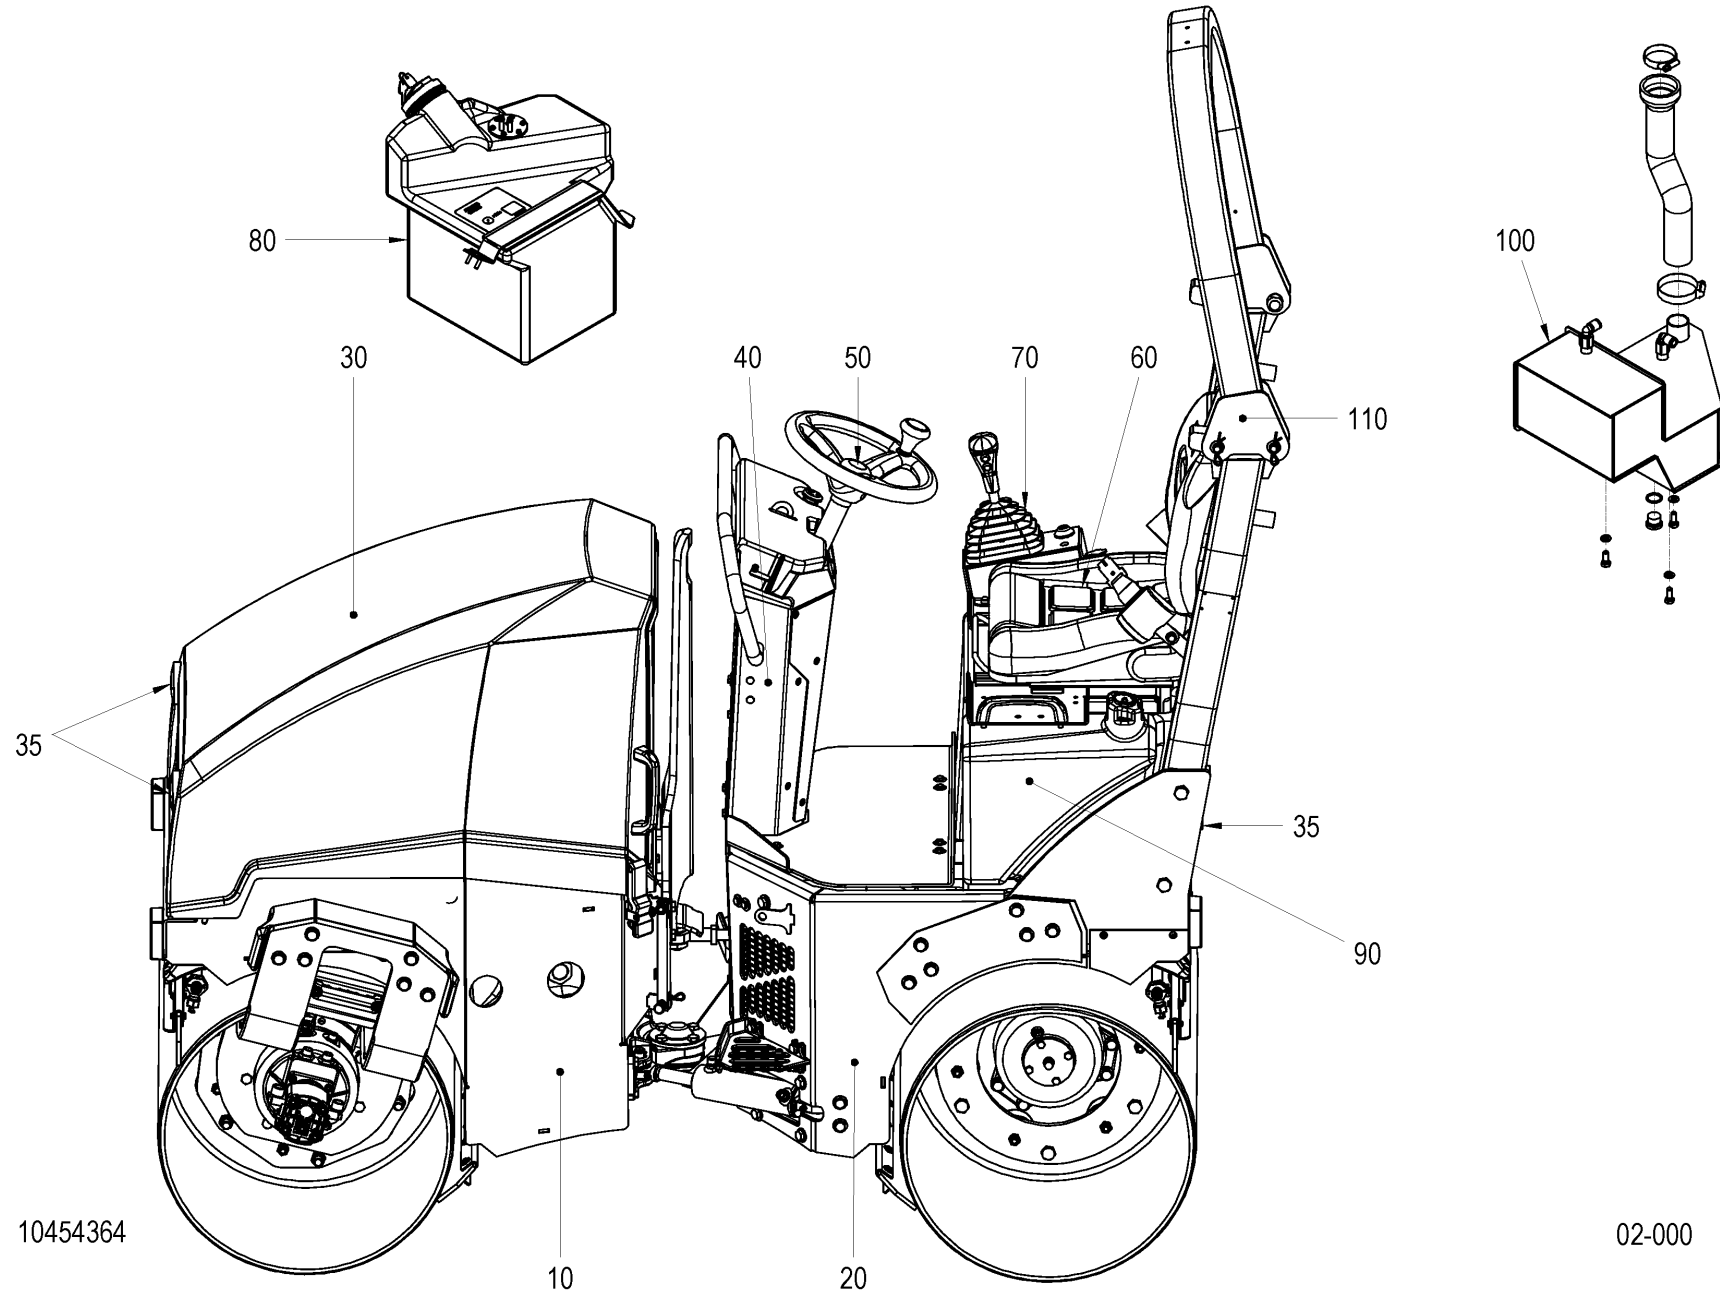

10454364

02-000

Pos	Article	Qty.	Unit	Description	Bezeichnung	Designation	Note
10	1215052	1	ST	ARX1 Chassis front	ARX1 Chassis vorne	ARX1 Châssis avant	
20	1227397	1	ST	ARX1 Chassis rear	ARX1 Chassis hinten	ARX1 Châssis arrière	
30	1214468	1	ST	ARX1 Complete hood	ARX1 Haube komplett	ARX1 Capot complet	
35	1225531	1	ST	ARX Cover	ARX Abdeckung	ARX Couverture	
40	1227668	1	ST	ARX1 Operator stand	ARX1 Fahrerstand	ARX1 Poste de conduite	
50	1228336	1	ST	ARX1 Steering system with ignition lock	ARX1 Lenkung mit Zündschloss	ARX1 Direction avec serrure de contact	
60	1228379	1	ST	ARX1 Operator seat	ARX1 Fahrersitz	ARX1 Siège conducteur	
70	1228408	1	ST	ARX1 Operator stand drive lever	ARX1 Fahrerstand Fahrhebel	ARX1 Platform d'opérateur levier reversement	
80	1214386	1	ST	ARX1 Fuel tank	ARX1 Brennstofftank	ARX1 Réservoir à combustible	
90	1214460	1	ST	ARX1 Water tank	ARX1 Wassertank	ARX1 Réservoir d'eau	
100	1228385	1	ST	ARX16K Antiadhesive tank	ARX16K Trennmittel tank	ARX16K Réservoir d'antiadhésif	
110	1214487	1	ST	ARX1 Folding ROPS	ARX1 ROPS klappbar	ARX1 ROPS pliable