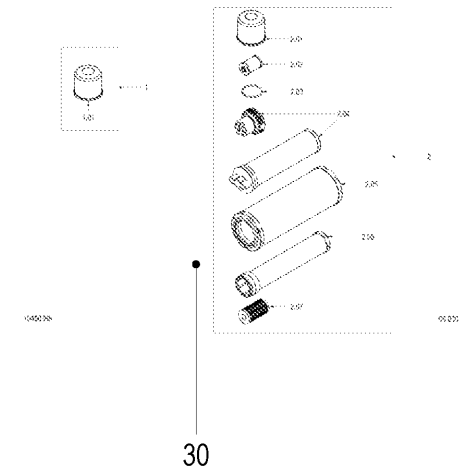

Pos	Article	Qty.	Unit	Description	Bezeichnung	Designation	Note
10	1220501	1	ST	ARX1 Decals	ARX1 Selbstklebebilder	ARX1 Décalcomanies	
20	1229655	1	ST	ARX1 Model self-adhesive labels	ARX1 Selbstklebebilder Typen	ARX1 Autocollants types	
30	1230510	1	ST	ARX1 Filter set	ARX1 Filtersatz	ARX1 Jeu de filtre