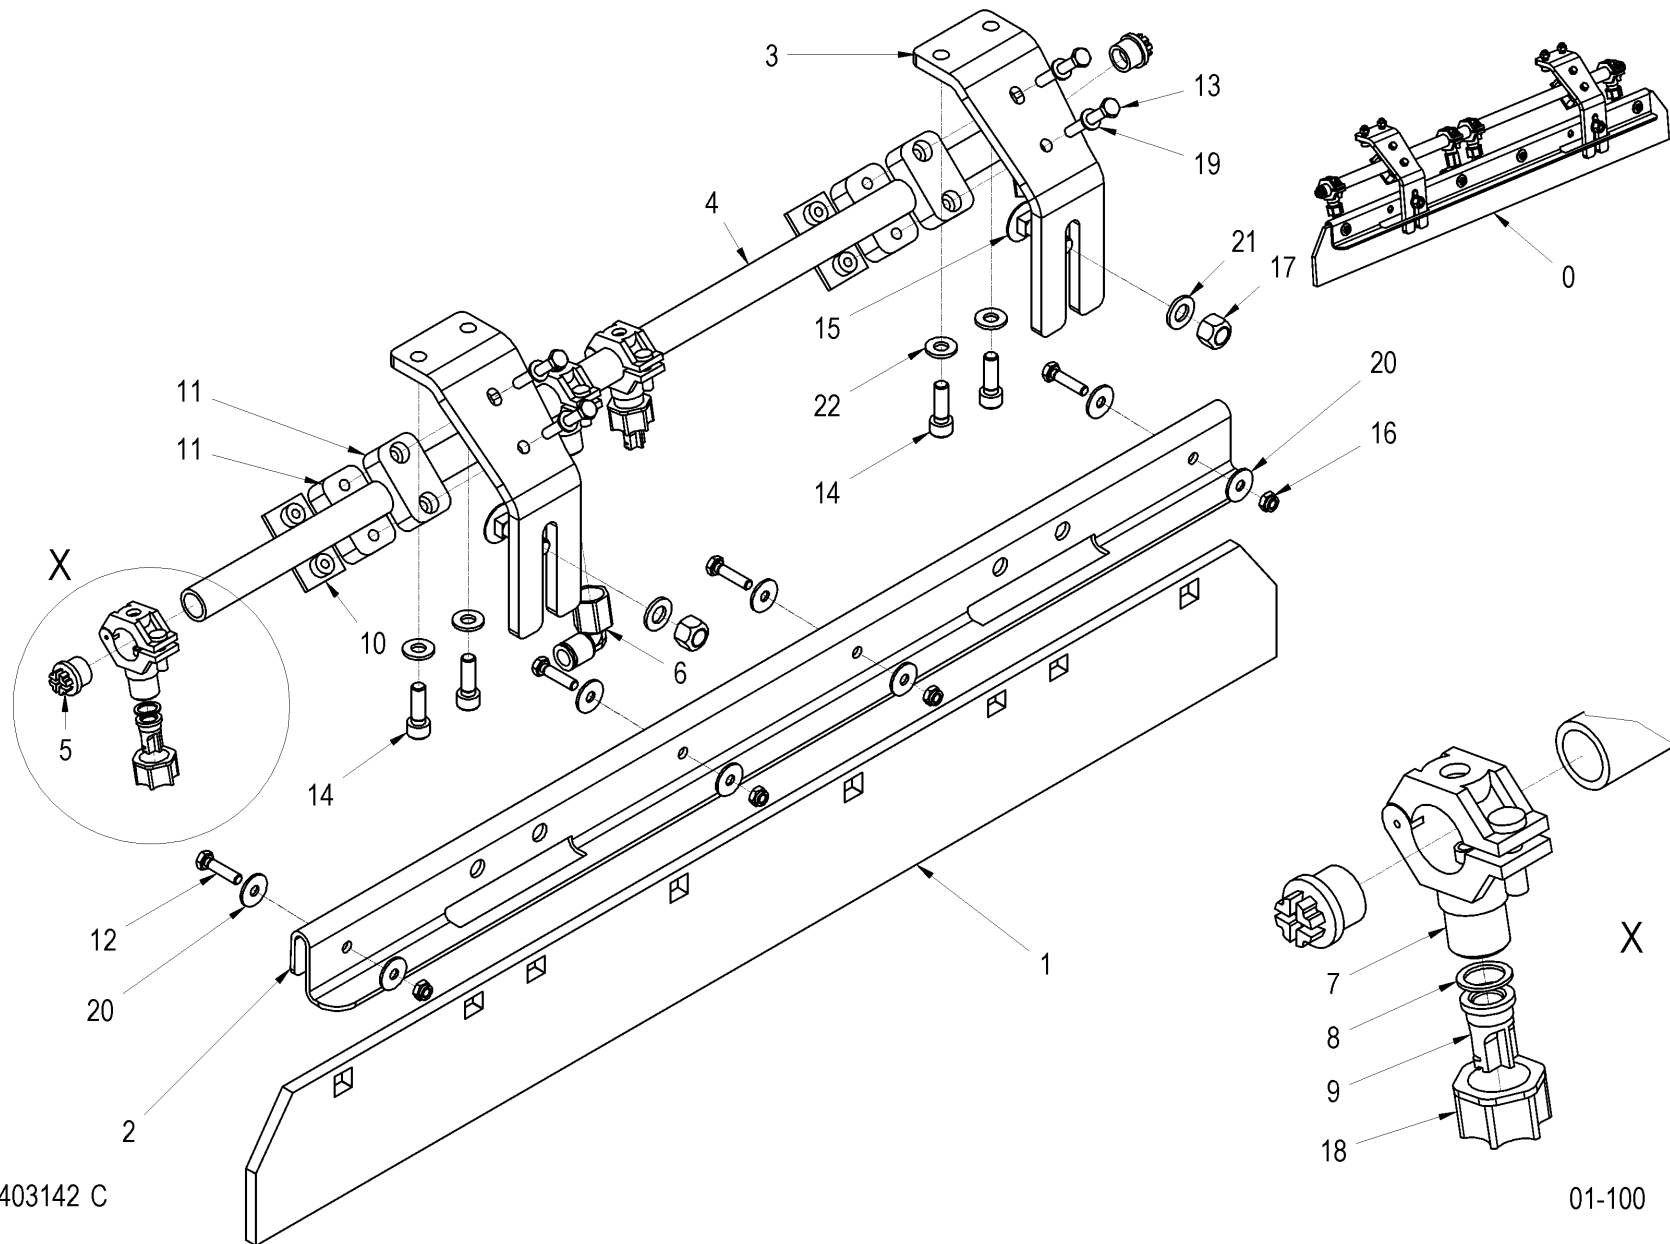

Pos	Article	Qty.	Unit	Description	Bezeichnung	Designation	Note
0	1108298	1	ST	Scraper	Abstreifer	Racleur	
1	1098736	1	ST	Scraper	Abstreifer	Racleur	
2	1098734	1	ST	Stripper plate	Abstreiferblech	Tôle racleuse	
3	1-30005307	2	ST	Holder	Halter	Support de caisson	
4	1-952617	8	ST	Washer	U-Scheibe	Rondelle	
5	J901758	4	ST	Hexagon head screw	6kt-Schraube	Vis à tête hexagonale	
6	J920642	2	ST	Hexagon nut	6kt-Mutter	Écrou hexagonal	
7	1-921045	2	ST	Truss head screw	Flachrundschrabe	Vis à tête bombée	
8	1116413	4	ST	Hexagon nut	6kt-Mutter	Écrou hexagonal	
9	J901764	4	ST	Hexagon head screw	6kt-Schraube	Vis à tête hexagonale	
10	J908452	4	ST	Strain washer	Spannscheibe	Rondelle élastique	
11	J902264	2	ST	Washer	U-Scheibe	Rondelle	