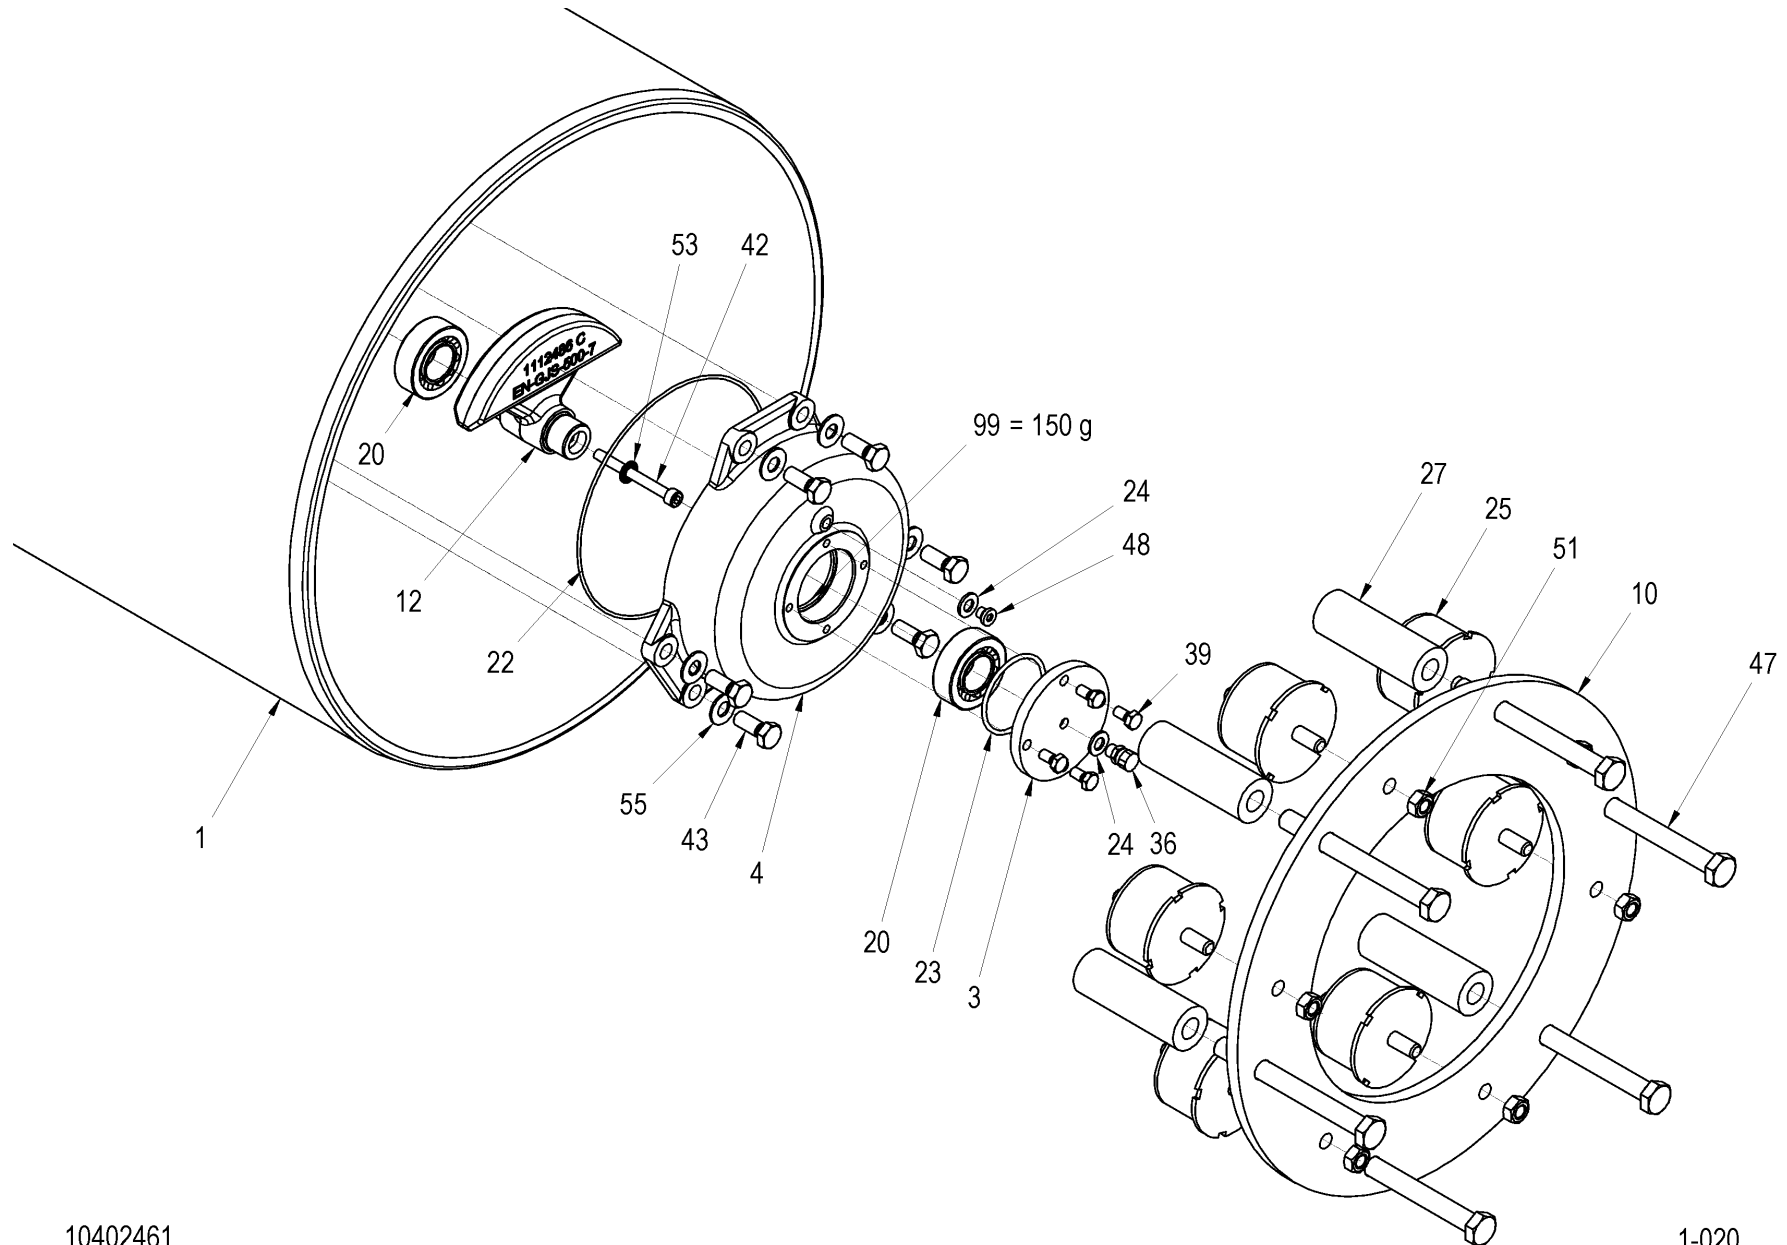

10402254 A

01-010

ARX1

001-010

ARX12 Drum suspension
ARX12 Radabstützung
ARX12 Suspension de bille

1214580

AMMANN

Pos	Article	Qty.	Unit	Description	Bezeichnung	Designation	Note
89.01	1-906670	1	ST	O-ring	O-Ring	Anneau torique d'étanchéité	
90	1083069	1	ST	Hollow screw	Hohlschraube	Vis creuse	
91	J906931	1	ST	Sealing ring	Dichtring	Bague d'étanchéité	
92	99-790331	1	ST	Sealing ring	Dichtring	Bague d'étanchéité	