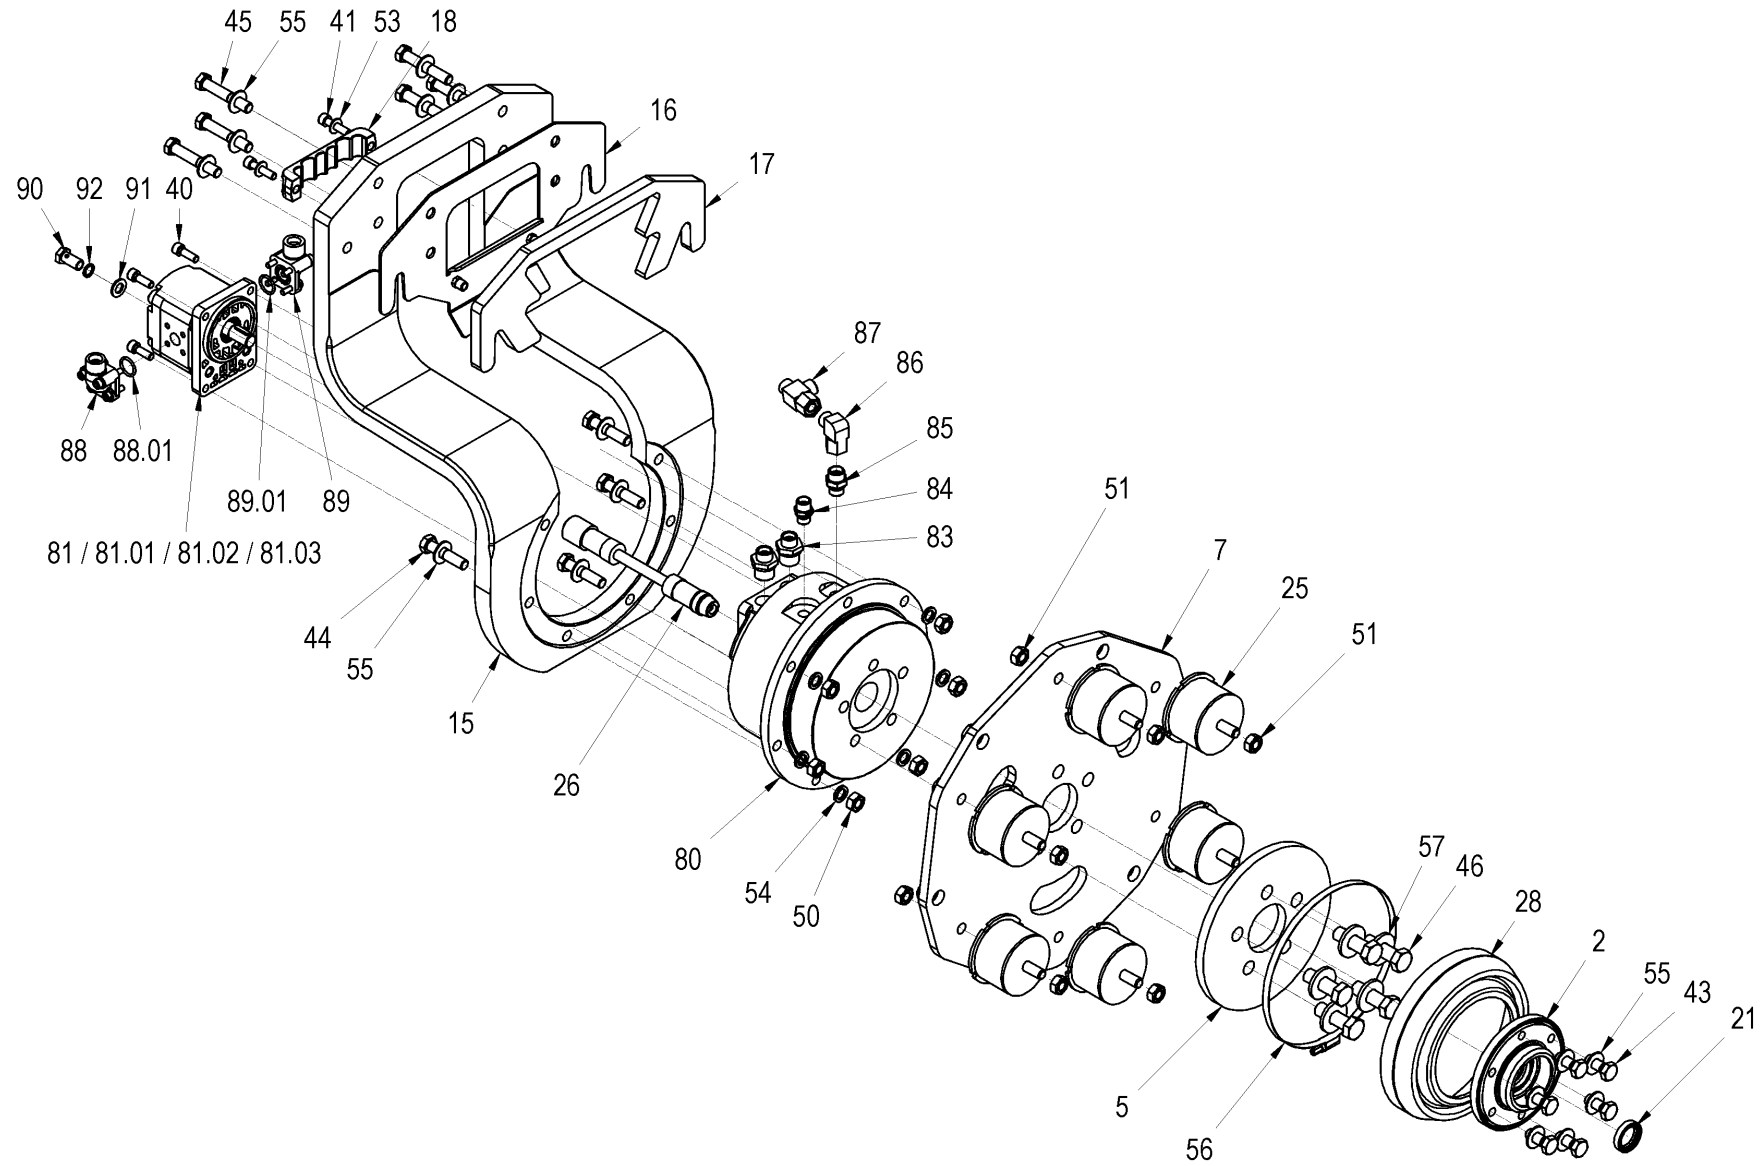

10402254 A

01-010

Pos	Article	Qty.	Unit	Description	Bezeichnung	Designation	Note
2	1112418	1	ST	Bearing flange	Lagerflansch	Bride de palier	
5	1112404	1	ST	Wheel disk	Radscheibe	Voile de roue	
7	1112400	1	ST	Wheel disk	Radscheibe	Voile de roue	
15	1176041	1	ST	Wheel support	Radabstützung	Béquille à roue	
16	1214761	1	ST	Spacer plate	Distanzplatte	Plaque d'écartement	
17	1183966	1	ST	Spacer plate	Distanzplatte	Plaque d'écartement	
18	1175998	1	ST	Clamp	Klemmbride	Bride de serrage	
21	1112440	1	ST	Shaft seal ring	Wellendichtring	Bague à lèvres avec ressort	
25	1-494045	6	ST	Rubber mount	Gummilager	Palier caoutchouc	
26	1140404	1	ST	Flex propeller shaft	Flex-Kardanwelle	Arbre à cardan Flex	
28	1112364	1	ST	Bellows	Faltenbalg	Soufflet de protection	
40	1-902640	4	ST	Socket head cap screw	Zyl-Schraube	Vis à tête cylindrique	
41	1-902642	2	ST	Socket head cap screw	Zyl-Schraube	Vis à tête cylindrique	
43	J901783	6	ST	Hexagon head screw	6kt-Schraube	Vis à tête hexagonale	
44	1185055	6	ST	Hexagon head screw	6kt-Schraube	Vis à tête hexagonale	
45	J901887	6	ST	Hexagon head screw	6kt-Schraube	Vis à tête hexagonale	
46	1-952959	5	ST	Hexagon head screw	6kt-Schraube	Vis à tête hexagonale	
50	1185070	6	ST	Hexagon nut	6kt-Mutter	Écrou hexagonal	
51	J902126	12	ST	Hexagon nut	6kt-Mutter	Écrou hexagonal	
53	1-952116	2	ST	Lock washer	Sicherungsscheibe	Rondelle frein	
54	1-942506	6	ST	Lock washer	Sicherungsscheibe	Rondelle frein	
55	1-952158	18	ST	Lock washer	Sicherungsscheibe	Rondelle frein	
56	1112674	1	ST	Hose clip	Schlauchschelle	Bride pour tuyaux	
57	1-951373	5	ST	Lock washer	Sicherungsscheibe	Rondelle frein	
80	1-390588	1	ST	Fluid motor	Hydraulikmotor	Moteur hydraulique	
81	1-30005737	1	ST	Gear motor	Zahnradmotor	Moteur à engrenage	
81.01	1131782	1	ST	Sealing kit	Dichtsatz	Lot d'étanchéité	
81.02	1131786	1	ST	Shaft seal ring	Wellendichtring	Bague à lèvres avec ressort	
81.03	J903555	1	ST	Circlip	Sicherungsring	Circlip	
83	1-909649	2	ST	Male stud coupling body	Geradeeinschraubstutzen	Corps de l'union simple mâle	
84	1183844	1	ST	Male stud coupling body	Geradeeinschraubstutzen	Corps de l'union simple mâle	
85	1-954181	1	ST	Male stud coupling body	Geradeeinschraubstutzen	Corps de l'union simple mâle	
86	1-901210	1	ST	Elbow socket	Winkelstutzen	Raccord coudé	
87	1-901249	1	ST	Adjustable male stud run	L-Stutzen	Té renversé orientable	
88	1-491356	1	ST	Angle flange connection	Winkelflanschstutzen	Tubulure de bride angulaire	
88.01	1-906670	1	ST	O-ring	O-Ring	Anneau torique d'étanchéité	
89	2-80181090	1	ST	Angle flange connection	Winkelflanschstutzen	Tubulure de bride angulaire