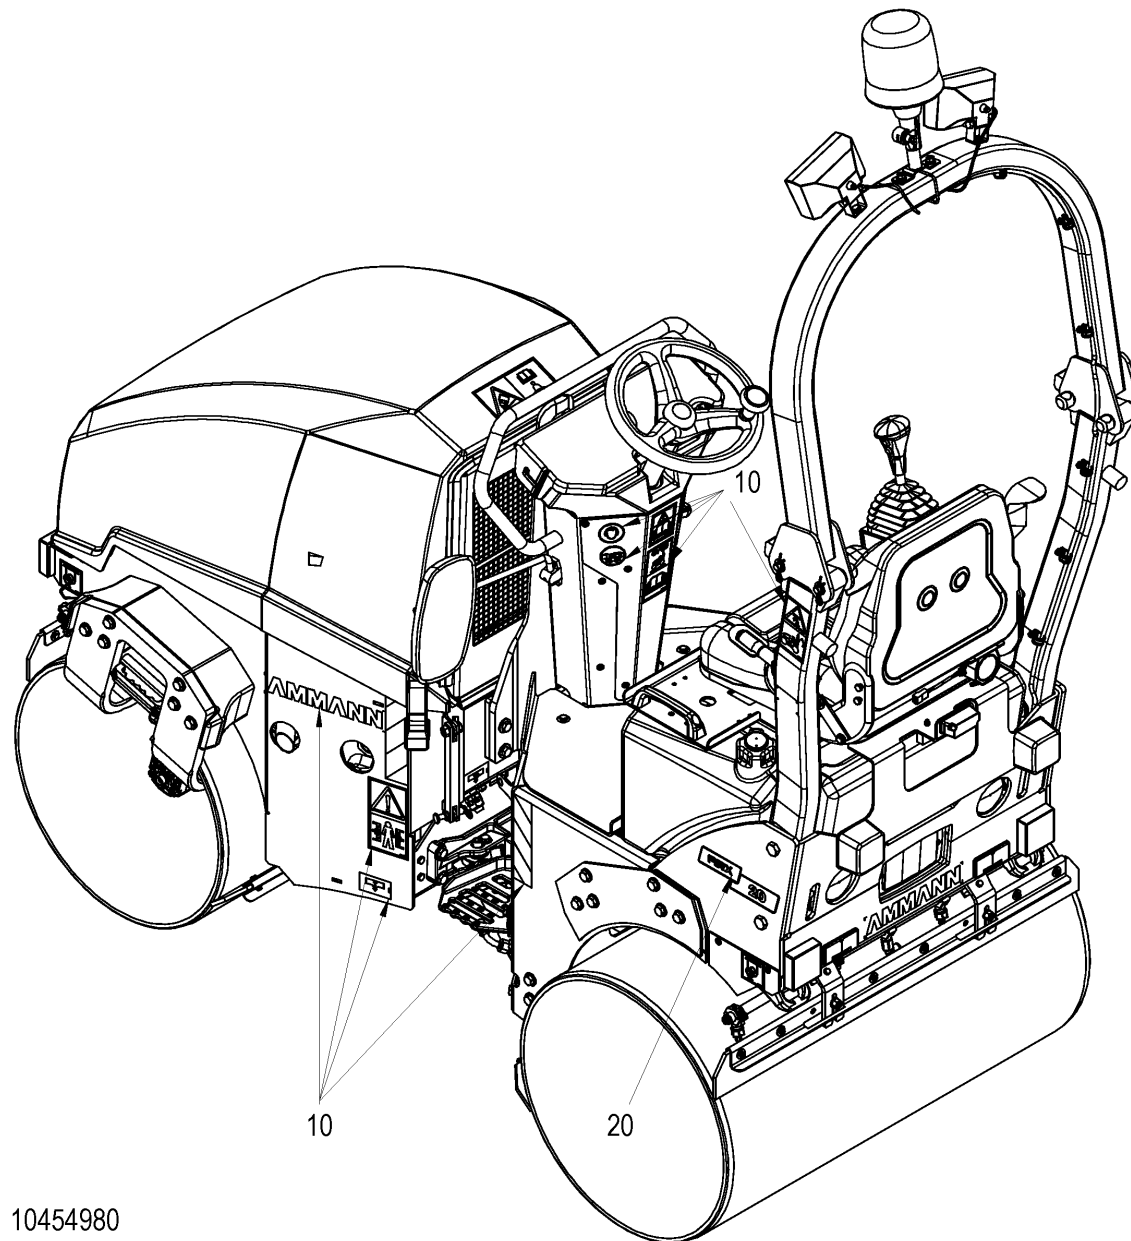

Pos	Article	Qty.	Unit	Description	Bezeichnung	Designation	Note
10	1220501	1	ST	ARX1 Decals	ARX1 Selbstklebebilder	ARX1 Décalcomanies	
20	1229655	1	ST	ARX1 Model self-adhesive labels	ARX1 Selbstklebebilder Typen	ARX1 Autocollants types	
30	1230510	1	ST	ARX1 Filter set	ARX1 Filtersatz	ARX1 Jeu de filtre