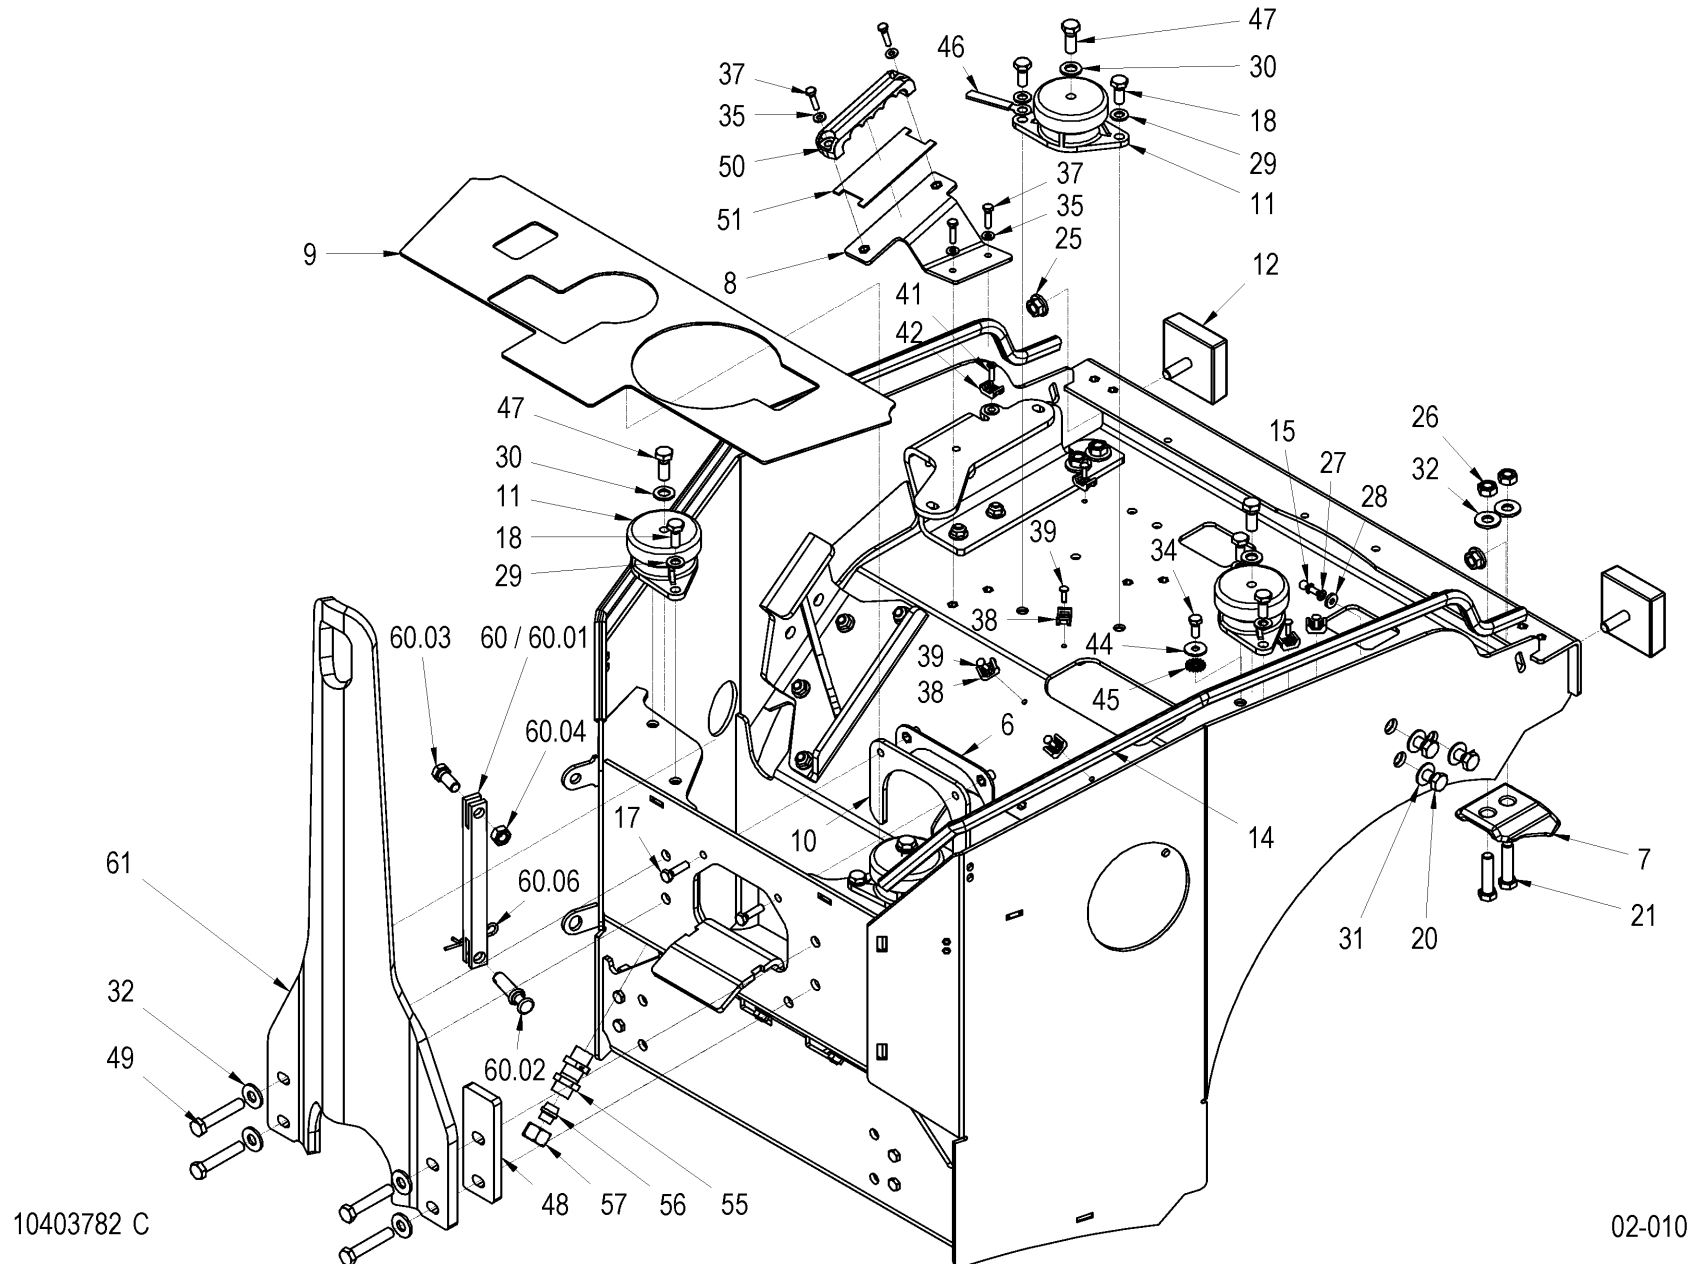

10454364

02-000

Pos	Article	Qty.	Unit	Description	Bezeichnung	Designation	Note
10	1215052	1	ST	ARX1 Chassis front	ARX1 Chassis vorne	ARX1 Châssis avant	
20	1227397	1	ST	ARX1 Chassis rear	ARX1 Chassis hinten	ARX1 Châssis arrière	
30	1214468	1	ST	ARX1 Complete hood	ARX1 Haube komplett	ARX1 Capot complet	
35	1225531	1	ST	ARX Cover	ARX Abdeckung	ARX Couverture	
40	1227668	1	ST	ARX1 Operator stand	ARX1 Fahrerstand	ARX1 Poste de conduite	
50	1228336	1	ST	ARX1 Steering system with ignition lock	ARX1 Lenkung mit Zündschloss	ARX1 Direction avec serrure de contact	
60	1228379	1	ST	ARX1 Operator seat	ARX1 Fahrersitz	ARX1 Siège conducteur	
70	1228408	1	ST	ARX1 Operator stand drive lever	ARX1 Fahrerstand Fahrhebel	ARX1 Platform d'opérateur levier reversement	
80	1214386	1	ST	ARX1 Fuel tank	ARX1 Brennstofftank	ARX1 Réservoir à combustible	
90	1214460	1	ST	ARX1 Water tank	ARX1 Wassertank	ARX1 Réservoir d'eau	
100	1228385	1	ST	ARX16K Antiadhesive tank	ARX16K Trennmittel tank	ARX16K Réservoir d'antiadhésif	
110	1214487	1	ST	ARX1 Folding ROPS	ARX1 ROPS klappbar	ARX1 ROPS pliable	