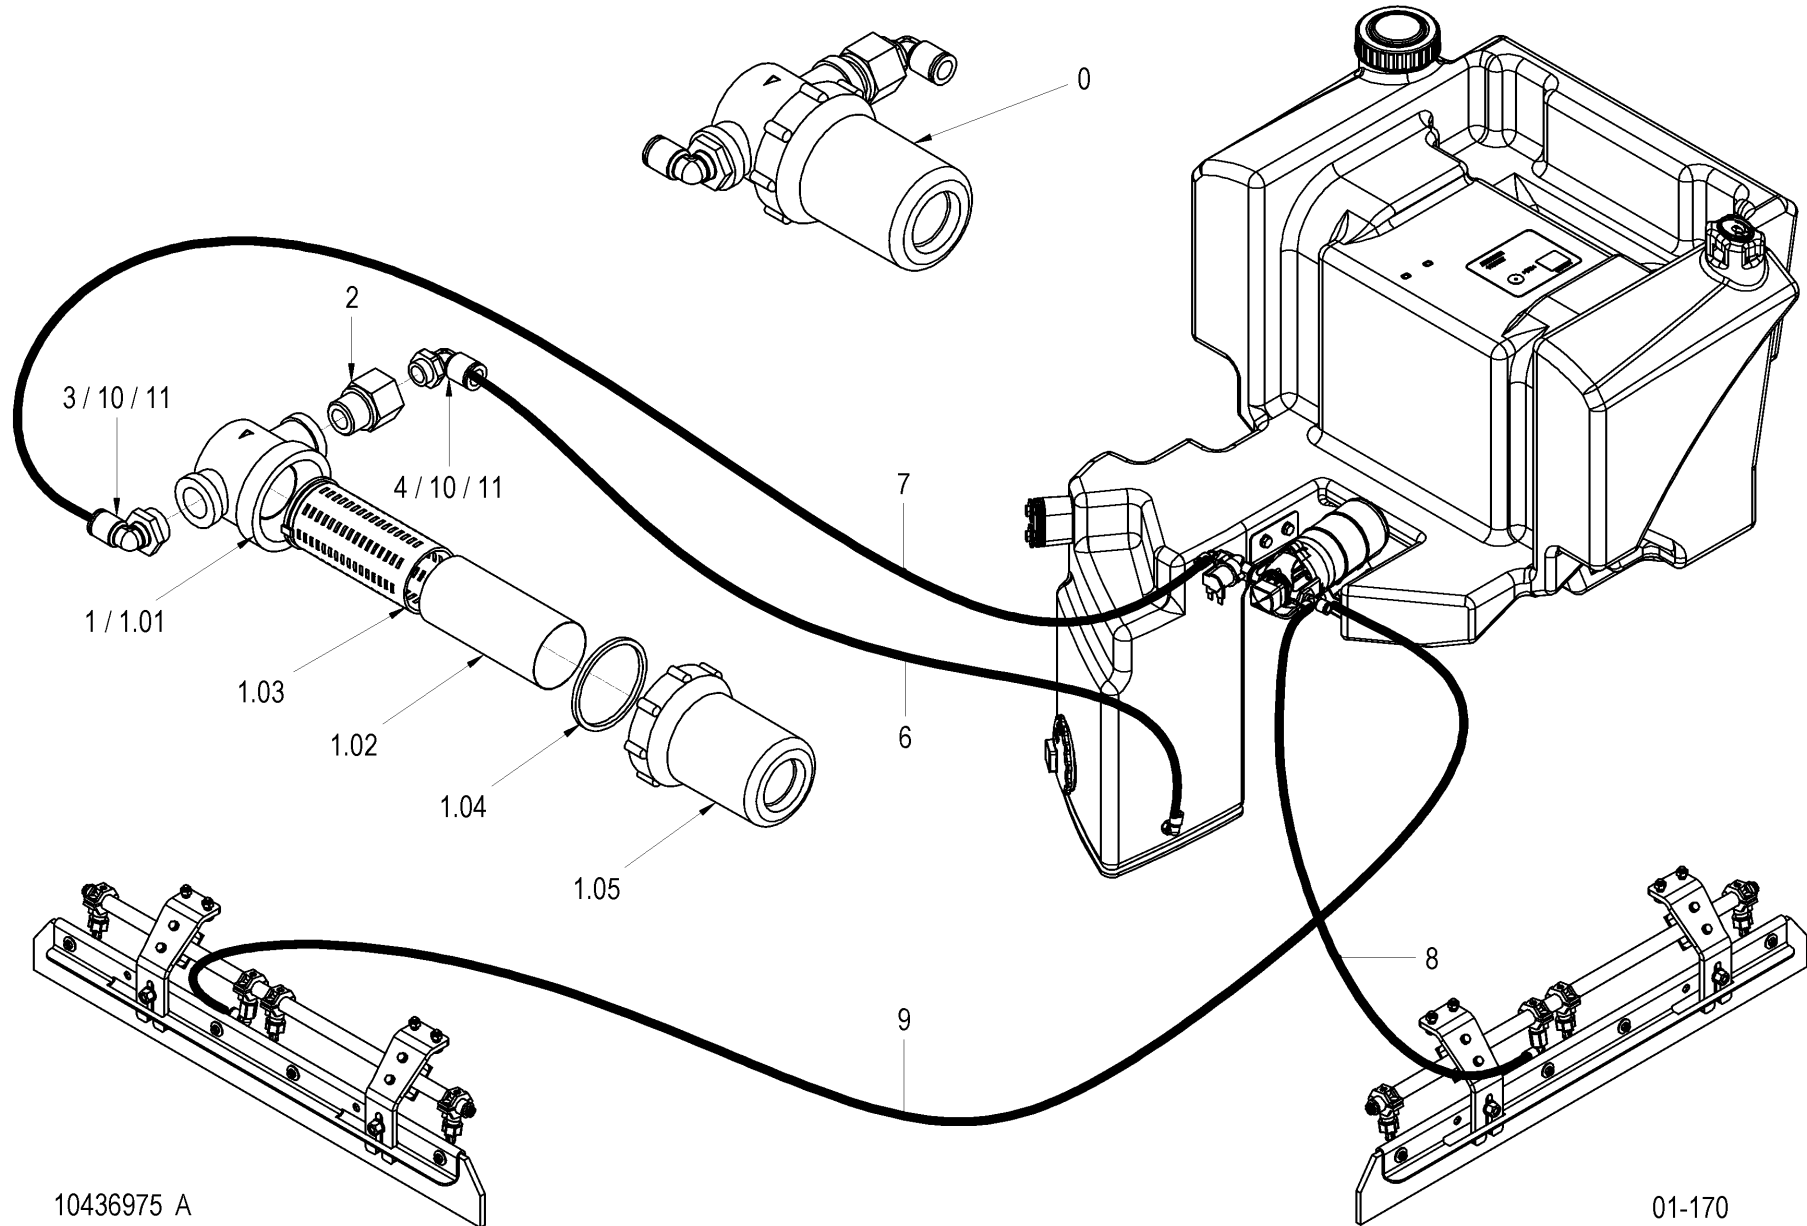

10436975 A

01-170

001-170

Pos	Article	Qty.	Unit	Description	Bezeichnung	Designation	Note
0	1219594	1	ST	Assembly	Zusammenbau	Montage	
1	1-494443	1	ST	Water filter	Wasserfilter	Filtre d'eau	
1.01	1-921706	1	ST	Filter head	Filterkopf	Tête de filtrage	
1.02	1-921710	1	ST	Filter element	Filterelement	Élément de filtrage	
1.03	1-921709	1	ST	Adapter	Adapter	Adaptateur	
1.04	1-921708	1	ST	Gasket	Dichtung	Joint d'étanchéité	
1.05	1-921707	1	ST	Tank	Behälter	Réservoir	
2	J901190	1	ST	Threaded reducing fitting	Gewindereduzierstutzen	Raccord de réduction fileté	
3	1-952979	1	ST	Screwed elbow socket	Winkeleinschraubstutzen	Raccord à vis coudé	
4	1-952970	1	ST	Screwed elbow socket	Winkeleinschraubstutzen	Raccord à vis coudé	
6	1-952992	0.26	M	Hose	Schlauch	Tuyau	
7	1-952992	0.5	M	Hose	Schlauch	Tuyau	
8	1-952992	2.5	M	Hose	Schlauch	Tuyau	
9	1-952992	1.25	M	Hose	Schlauch	Tuyau	
10	1-907987	1	ST	Adhesive	Klebstoff	Adhésif	
11	1-920104	1	ST	Jointing compound	Dichtmasse	Composant pour joint