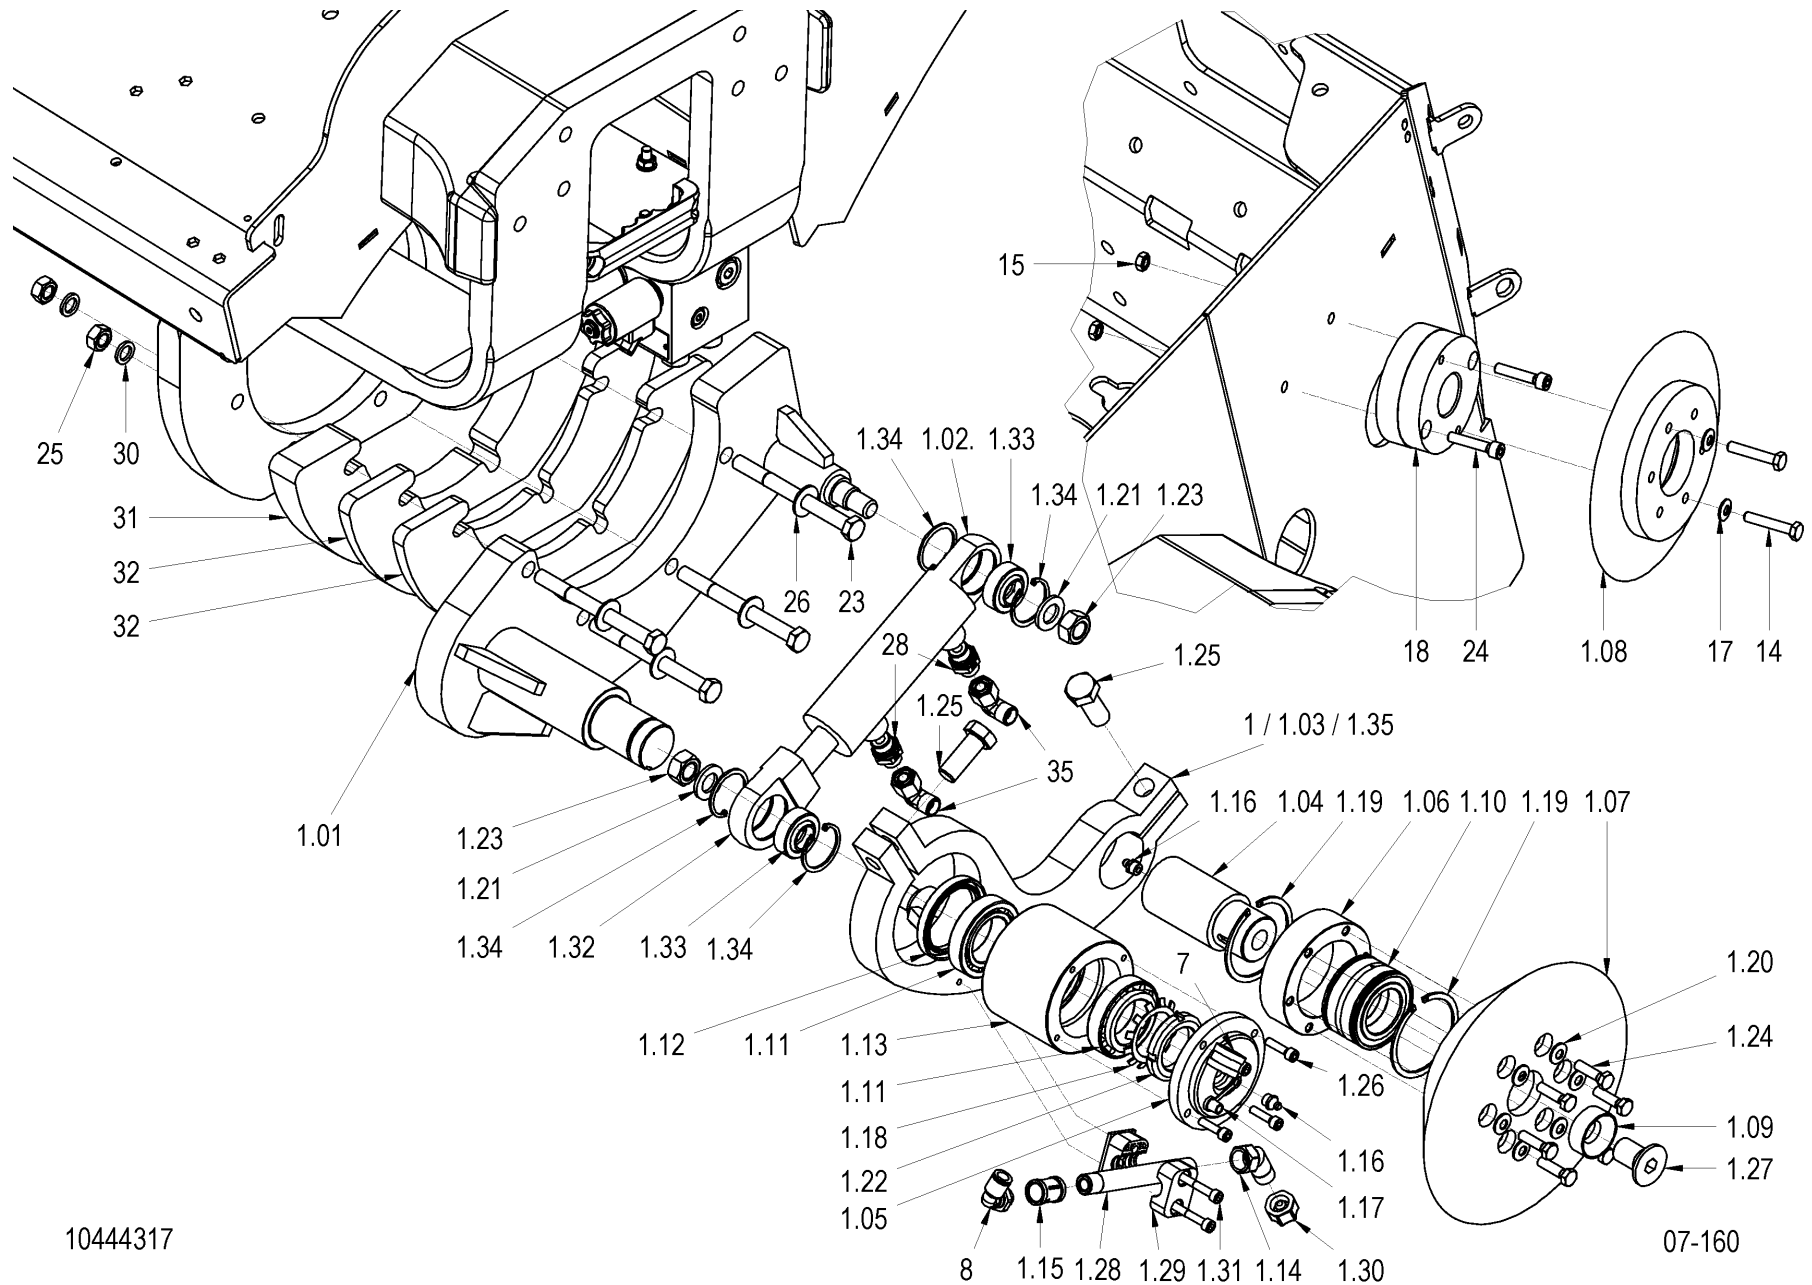

10444317

07-160

Pos	Article	Qty.	Unit	Description	Bezeichnung	Designation	Note
1	1218889	1	ST	Edge cutter	Kantenschneidergerät	Disque de découpage	
1.01	1218895	1	ST	Base plate	Grundplatte	Plaque de base	
1.02	1219429	1	ST	Hydraulic cylinder	Hydraulikzylinder	Vérin hydraulique	
1.03	1218892	1	ST	Arm	Arm	Bras	
1.04	1218872	1	ST	Retaining bolt	Haltebolzen	Boulon de maintien	
1.05	1218310	1	ST	Cover	Deckel	Couvercle	
1.06	1218311	1	ST	Ring	Ring	Bague	
1.07	1218314	1	ST	Pressure roller	Druckrolle	Rouleau presseur	
1.08	1218287	1	ST	Cutting disc	Schneidscheibe	Disque à trancher	
1.09	1080406	1	ST	Retaining washer	Haltescheibe	Rondelle d'arrêt	
1.10	1218312	1	ST	Bearing	Lager	Palier	
1.11	1-900742	2	ST	Tapered roller bearing	Kegelrollenlager	Roulement à rouleaux coniques	
1.12	1218288	1	ST	Shaft seal ring	Wellendichtring	Bague à lèvres avec ressort	
1.13	1218304	1	ST	Bushing	Buchse	Douille	
1.14	1-942421	1	ST	Angle	Winkel	Cornière	
1.15	H0409765	1	ST	Sleeve	Muffe	Manchon	
1.16	J903761	2	ST	Conical greasing nipple	Kegelschmiernippel	Graisseur conique	
1.17	J906610	1	ST	Protective cap	Schutzkappe	Capot de protection	
1.18	J901290	1	ST	Securing plate	Sicherungsblech	Frein d'écrou	
1.19	1219428	2	ST	Circlip	Sicherungsring	Circlip	
1.20	1-952116	6	ST	Lock washer	Sicherungsscheibe	Rondelle frein	
1.21	J902267	2	ST	Washer	U-Scheibe	Rondelle	
1.22	J900890	1	ST	Groove nut	Nutmutter	Écrou rainuré	
1.23	J902128	2	ST	Hexagon nut	6kt-Mutter	Écrou hexagonal	
1.24	J901765	6	ST	Hexagon head screw	6kt-Schraube	Vis à tête hexagonale	
1.25	J901801	2	ST	Hexagon head screw	6kt-Schraube	Vis à tête hexagonale	
1.26	J902635	4	ST	Socket head cap screw	Zyl-Schraube	Vis à tête cylindrique	
1.27	1-946570	1	ST	Countersunk screw	Senkschraube	Vis à tête fraisée	
1.28	1218289	1	ST	Sprinkler pipe	Berieselungsrohr	Tube d'arrosage	
1.29	1218316	1	ST	Clamp body	Schellenkörper	Corps de collier	
1.30	1-942417	1	ST	Flat jet nozzle	Flachstrahldüse	Tuyère d'échappement plate	
1.31	1-921645	2	ST	Socket head cap screw	Zyl-Schraube	Vis à tête cylindrique	
1.32	1080422	1	ST	Joint head	Gelenkkopf	Embout à rotule	
1.33	1080421	2	ST	Pivot bearing	Gelenklager	Palier articulé	
1.34	1-903560	4	ST	Circlip	Sicherungsring	Circlip	
1.35	1221049	1	ST	Sealing kit	Dichtsatz	Lot d'étanchéité	
7	3-63058	1	ST	Clip	Schelle	Bride