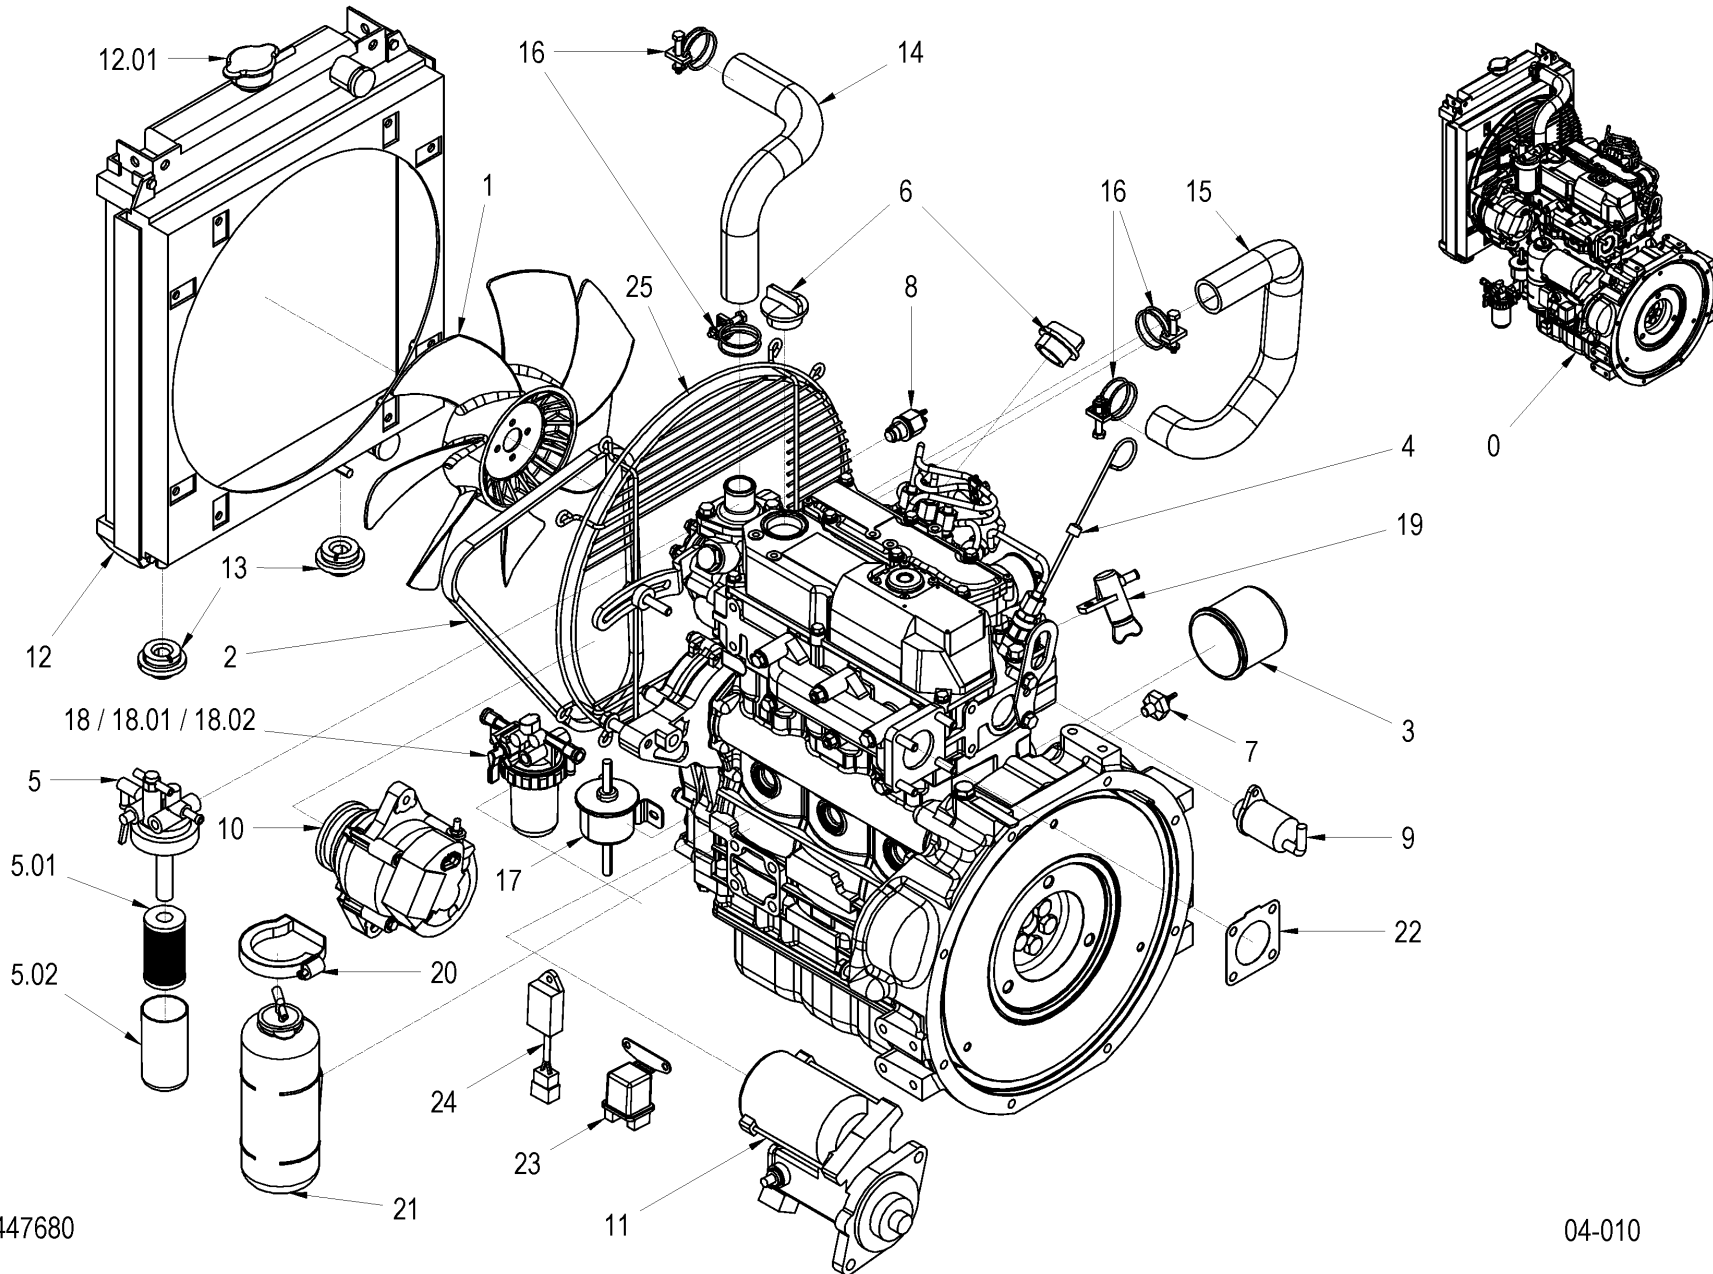

10447680

04-010

Pos	Article	Qty.	Unit	Description	Bezeichnung	Designation	Note
0	1183795	1	ST	Diesel engine	Dieselmotor	Moteur diesel	
1	1-952338	1	ST	Fan	Lüfter	Ventilateur	
2	1183743	1	ST	V-belt	Keilriemen	Courroie trapézoïdale	
3	1-954075	1	ST	Engine filter	Motorfilter	Filtre de moteur	
4	1-954076	1	ST	Oil dipstick	Ölmesstab	Jauge à huile	
5	1-954077	1	ST	Fuel filter	Brennstofffilter	Filtre de combustible	
5.01	1-954197	1	ST	Filter element	Filterelement	Élément de filtrage	
5.02	1-954196	1	ST	Inspection glass	Schauglas	Verre de regard	
6	1-952341	2	ST	Locking cover	Verschlussdeckel	Couvercle de fermeture	
7	1-952347	1	ST	Oil pressure switch	Öldruckschalter	Pressostat huile	
8	1-952346	1	ST	Temperature switch	Temperaturschalter	Interrupteur thermique	
9	1-954073	1	ST	Switch-off valve	Abschaltventil	Valve d'arrêt	
10	1-954078	1	ST	Alternator	Lichtmaschine	Alternateur	
11	1-954079	1	ST	Starter	Anlasser	Démarrreur	
12	1-952351	1	ST	Water cooler	Wasserkühler	Refrigerateur d'eau	
12.01	1-952983	1	ST	Radiator cover	Kühlerdeckel	Couvercle de radiateur	
13	1-952352	2	ST	Rubber cushion	Gummipuffer	Tampon caoutchouc	
14	1-953041	1	ST	Cooler hose	Kühlerschlauch	Conduite de radiateur	
15	1100756	1	ST	Cooler hose	Kühlerschlauch	Conduite de radiateur	
16	1-952355	4	ST	Hose clip	Schlauchselle	Bride pour tuyaux	
17	1-952357	1	ST	Fuel pump	Kraftstoff-Förderpumpe	Pompe d'alimentation en carburant	
18	1-953043	1	ST	Water separator	Wasserabscheider	Séparateur d'eau	
18.01	1-954195	1	ST	Filter element	Filterelement	Élément de filtrage	
18.02	1-954194	1	ST	Inspection glass	Schauglas	Verre de regard	
19	1-952402	1	ST	Three-way cock	3-Wegehahn	Robinet à trois voies	
20	1-952512	1	ST	Clip	Bride	Bride	
21	76-11981344510	1	ST	Expansion vessel	Expansionsgefäß	Vase d'expansion	
22	1-953040	1	ST	Exhaust gasket	Auspuffdichtung	Joint pour pot d'échappement	
23	1-952514	1	ST	Relay	Relais	Relais protecteur	
24	1-952515	1	ST	Time relay	Zeitrelais	Relais temporisé	
25	1-30005841	1	ST	Protective grid	Schutzgitter	Grille protectrice