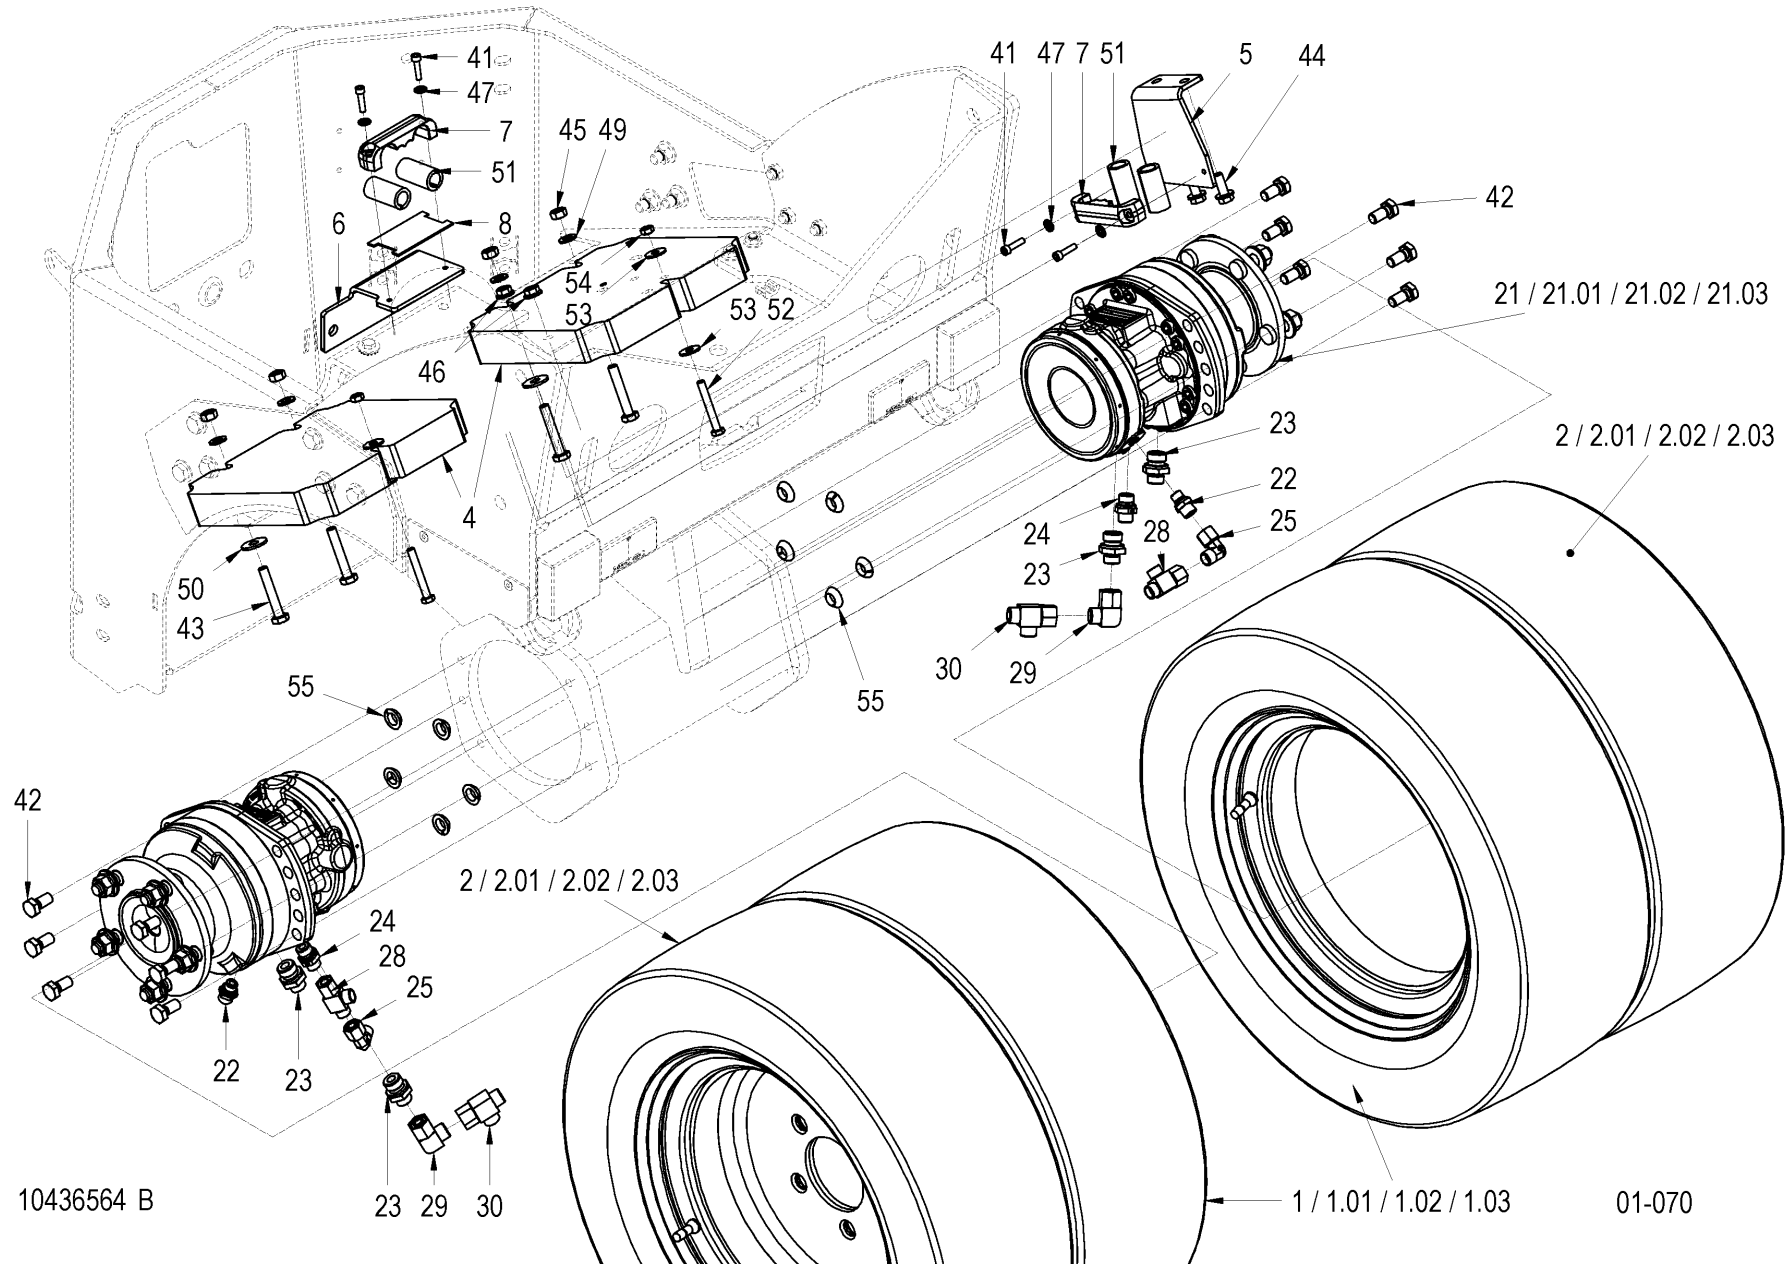

10436564 B

01-070

001-070

Pos	Article	Qty.	Unit	Description	Bezeichnung	Designation	Note
1	1-30005859	2	ST	Tyred wheel	Pneurad	Roue	
1.01	1-30005489	1	ST	Rim	Felge	Jante	
1.02	1-493831	1	ST	Tyre	Reifen	Pneu	
1.03	1-921286	1	ST	Air valve	Luftventil	Valve d'air	
2	1-30005861	2	ST	Tyred wheel	Pneurad	Roue	
2.01	1-30005855	1	ST	Rim	Felge	Jante	
2.02	1-493831	1	ST	Tyre	Reifen	Pneu	
2.03	1-921286	1	ST	Air valve	Luftventil	Valve d'air	
4	1189578	2	ST	Ballast plate	Ballastplatte	Plaque de lestage	
5	1189577	1	ST	Holding plate	Halteblech	Tôle de support	
6	1189575	1	ST	Holding plate	Halteblech	Tôle de support	
7	1175380	2	ST	Clamp	Klemmbride	Bride de serrage	
8	1175383	1	ST	Rubber mat	Gummimatte	Tapis caoutchouc	
21	1256414	2	ST	Fluid motor	Hydraulikmotor	Moteur hydraulique	
21.01	1-952082	1	SAT	Set of spare parts	Ersatzteilsatz	Lot de rechanges	
21.02	1-921735	1	ST	Set of spare parts	Ersatzteilsatz	Lot de rechanges	
21.03	1-950549	1	ST	Sealing kit	Dichtsatz	Lot d'étanchéité	
22	1198146	2	ST	Male stud coupling body	Geradeeinschraubstutzen	Corps de l'union simple mâle	
23	1-901063	4	ST	Male stud coupling body	Geradeeinschraubstutzen	Corps de l'union simple mâle	
24	H0030510	2	ST	Straight connection	Geradeverschraubung	Raccord vissé droit	
25	1-901373	2	ST	Elbow socket	Winkelstutzen	Raccord coudé	
28	1-901436	2	ST	Adjustable male stud run	L-Stutzen	Té renversé orientable	
29	1-901210	2	ST	Elbow socket	Winkelstutzen	Raccord coudé	
30	1-901249	2	ST	Adjustable male stud run	L-Stutzen	Té renversé orientable	
41	J902635	4	ST	Socket head cap screw	Zyl-Schraube	Vis à tête cylindrique	
42	J901782	12	ST	Hexagon head screw	6kt-Schraube	Vis à tête hexagonale	
43	J901874	4	ST	Hexagon head screw	6kt-Schraube	Vis à tête hexagonale	
44	1184582	2	ST	Hexagon head screw	6kt-Schraube	Vis à tête hexagonale	
45	J902125	4	ST	Hexagon nut	6kt-Mutter	Écrou hexagonal	
46	1184584	2	ST	Hexagon nut	6kt-Mutter	Écrou hexagonal	
47	1-952199	4	ST	Lock washer	Sicherungsscheibe	Rondelle frein	
49	J902264	4	ST	Washer	U-Scheibe	Rondelle	
50	J902286	4	ST	Washer	U-Scheibe	Rondelle	
51	1140810	4	ST	Clamp	Klemmstück	Pièce de blocage	
52	J901864	2	ST	Hexagon head screw	6kt-Schraube	Vis à tête hexagonale	
53	J902285	4	ST	Washer	U-Scheibe	Rondelle	
54	1180824	2	ST	Hexagon nut	6kt-Mutter	Écrou hexagonal