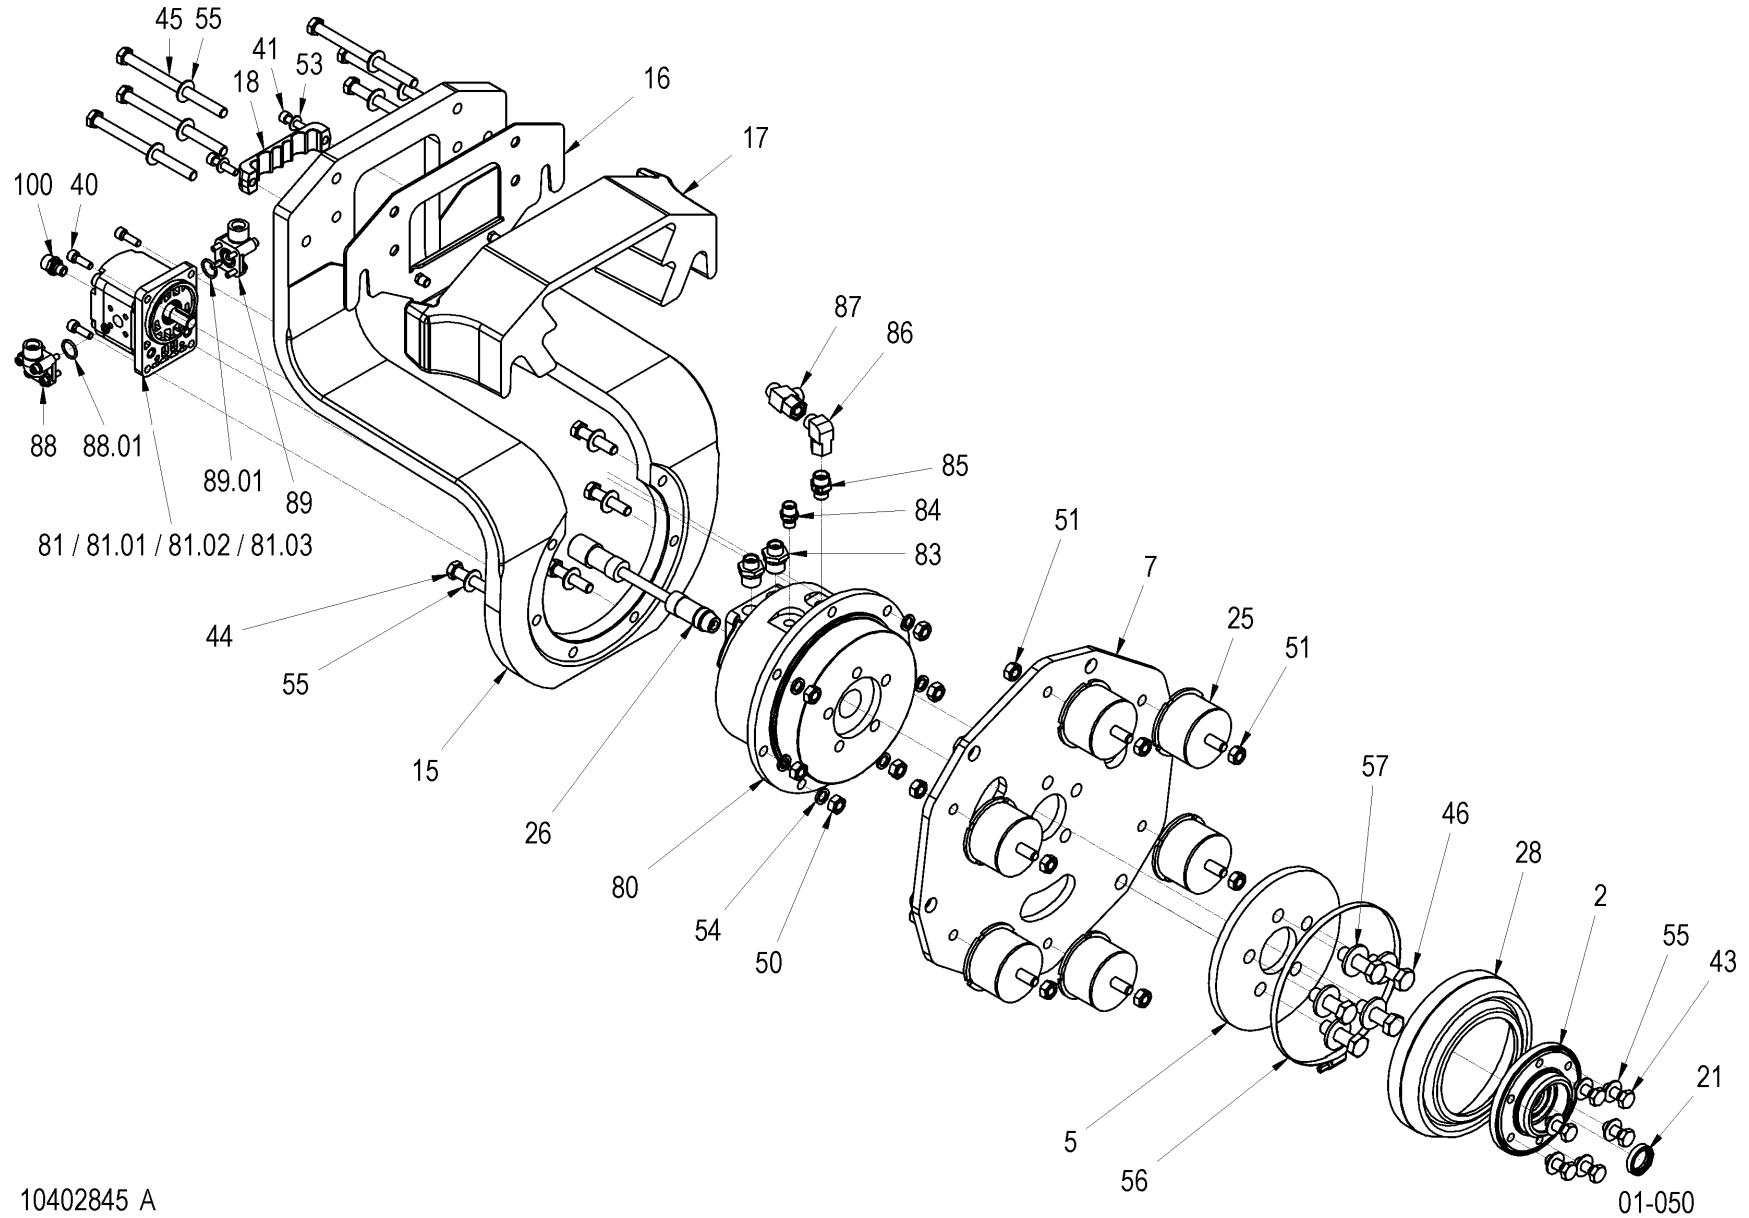

10402845 A

01-050

Pos	Article	Qty.	Unit	Description	Bezeichnung	Designation	Note
2	1112418	1	ST	Bearing flange	Lagerflansch	Bride de palier	
5	1112404	1	ST	Wheel disk	Radscheibe	Voile de roue	
7	1112400	1	ST	Wheel disk	Radscheibe	Voile de roue	
15	1175996	1	ST	Wheel support	Radabstützung	Béquille à roue	
16	1214761	1	ST	Spacer plate	Distanzplatte	Plaque d'écartement	
17	1175993	1	ST	Spacer plate	Distanzplatte	Plaque d'écartement	
18	1175998	1	ST	Clamp	Klemmbride	Bride de serrage	
21	1112440	1	ST	Shaft seal ring	Wellendichtring	Bague à lèvres avec ressort	
25	1-494045	6	ST	Rubber mount	Gummilager	Palier caoutchouc	
26	1140404	1	ST	Flex propeller shaft	Flex-Kardanwelle	Arbre à cardan Flex	
28	1112364	1	ST	Bellows	Faltenbalg	Soufflet de protection	
40	1-902640	4	ST	Socket head cap screw	Zyl-Schraube	Vis à tête cylindrique	
41	1-902642	2	ST	Socket head cap screw	Zyl-Schraube	Vis à tête cylindrique	
43	J901783	6	ST	Hexagon head screw	6kt-Schraube	Vis à tête hexagonale	
44	1185055	6	ST	Hexagon head screw	6kt-Schraube	Vis à tête hexagonale	
45	1-901896	6	ST	Hexagon head screw	6kt-Schraube	Vis à tête hexagonale	
46	1-952959	5	ST	Hexagon head screw	6kt-Schraube	Vis à tête hexagonale	
50	1185070	6	ST	Hexagon nut	6kt-Mutter	Écrou hexagonal	
51	J902126	12	ST	Hexagon nut	6kt-Mutter	Écrou hexagonal	
53	1-952116	2	ST	Lock washer	Sicherungsscheibe	Rondelle frein	
54	1-942506	6	ST	Lock washer	Sicherungsscheibe	Rondelle frein	
55	1-952158	18	ST	Lock washer	Sicherungsscheibe	Rondelle frein	
56	1112674	1	ST	Hose clip	Schlauchschelle	Bride pour tuyaux	
57	1-951373	5	ST	Lock washer	Sicherungsscheibe	Rondelle frein	
80	1-390588	1	ST	Fluid motor	Hydraulikmotor	Moteur hydraulique	
81	1-30005737	1	ST	Gear motor	Zahnradmotor	Moteur à engrenage	
81.01	1131782	1	ST	Sealing kit	Dichtsatz	Lot d'étanchéité	
81.02	1131786	1	ST	Shaft seal ring	Wellendichtring	Bague à lèvres avec ressort	
81.03	J903555	1	ST	Circlip	Sicherungsring	Circlip	
83	1-909649	2	ST	Male stud coupling body	Geradeeinschraubstutzen	Corps de l'union simple mâle	
84	1183844	1	ST	Male stud coupling body	Geradeeinschraubstutzen	Corps de l'union simple mâle	
85	1-954181	1	ST	Male stud coupling body	Geradeeinschraubstutzen	Corps de l'union simple mâle	
86	1-901210	1	ST	Elbow socket	Winkelstutzen	Raccord coudé	
87	1-901249	1	ST	Adjustable male stud run	L-Stutzen	Té renversé orientable	
88	1-491356	1	ST	Angle flange connection	Winkelflanschstutzen	Tubulure de bride angulaire	
88.01	1-906670	1	ST	O-ring	O-Ring	Anneau torique d'étanchéité	
89	2-80181090	1	ST	Angle flange connection	Winkelflanschstutzen	Tubulure de bride angulaire	