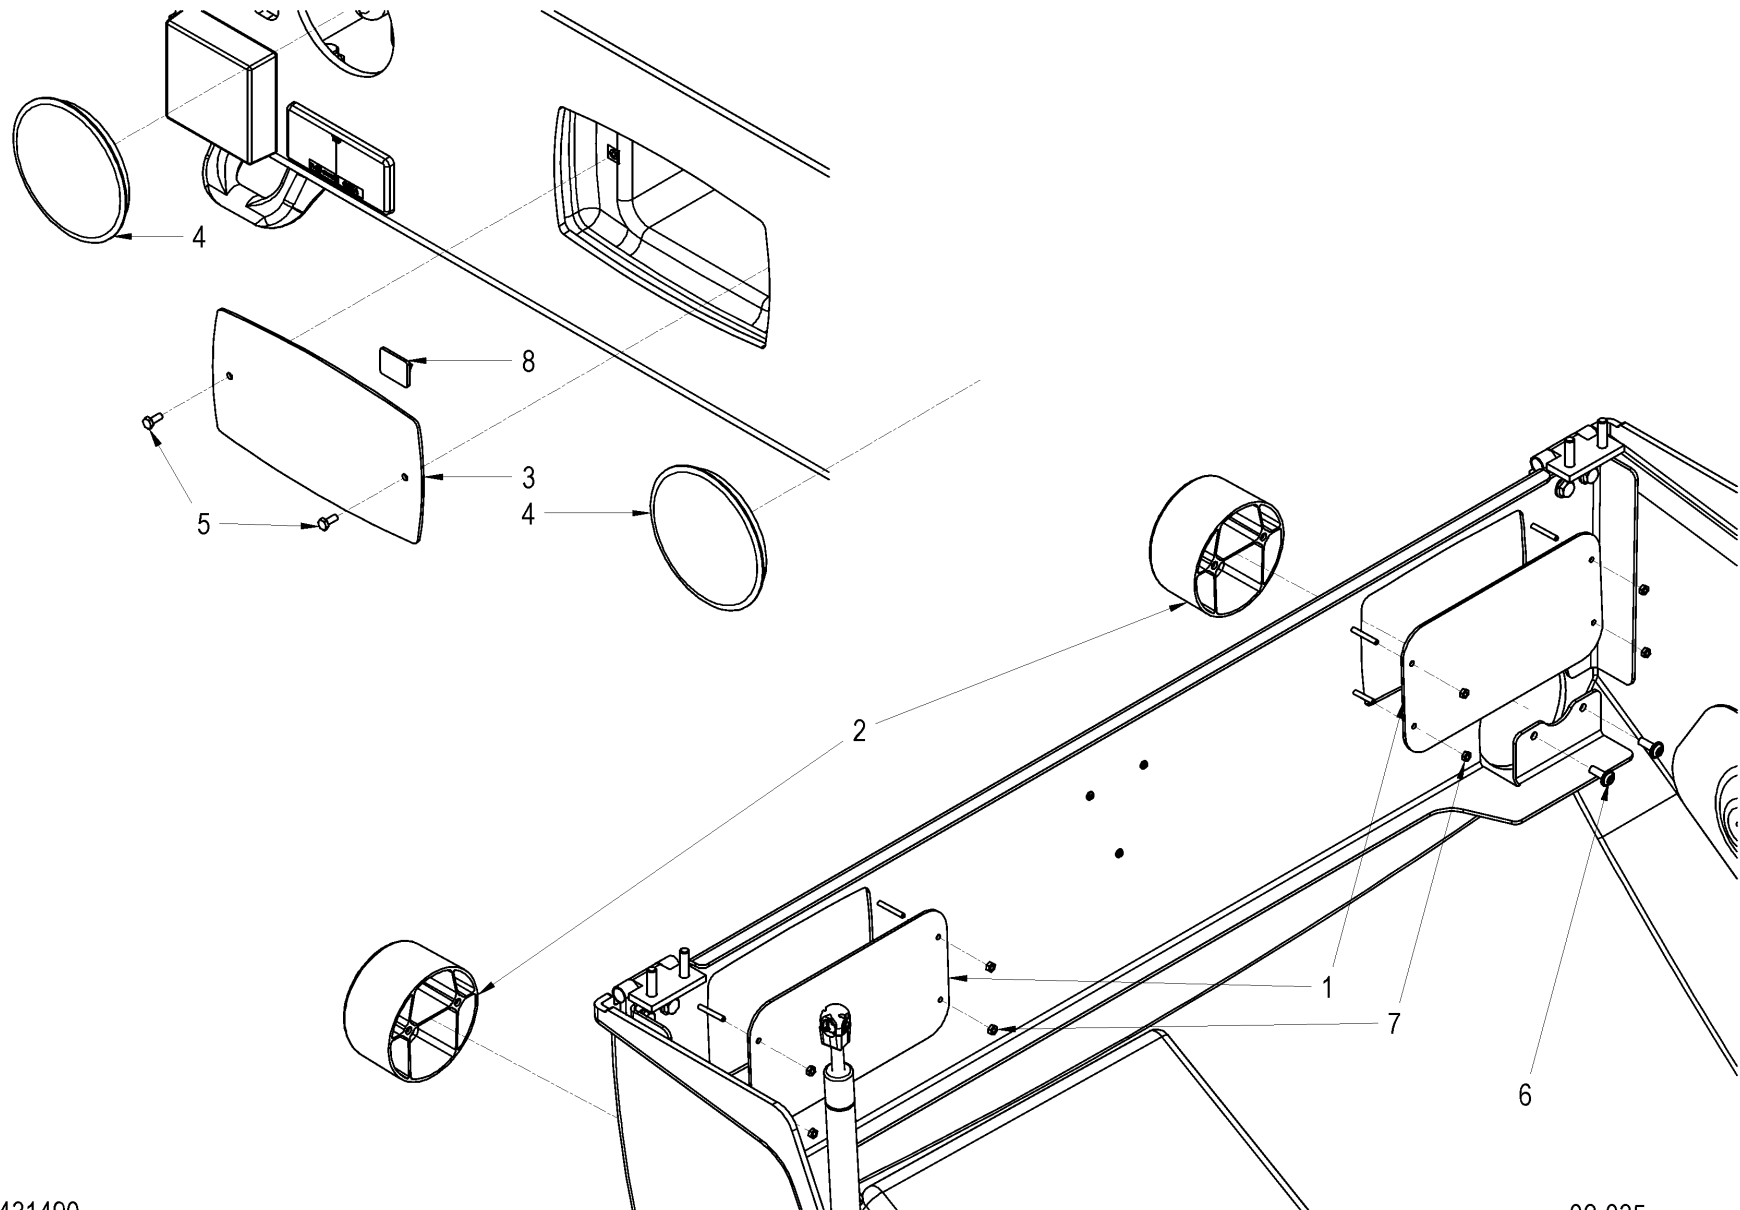

10431490

02-035

Pos	Article	Qty.	Unit	Description	Bezeichnung	Designation	Note
1	1195479	2	ST	Cover plate	Abdeckblech	Tôle de recouvrement	
2	1205544	2	ST	Cover	Abdeckung	Couvercle	
3	1198436	1	ST	Cover plate	Abdeckblech	Tôle de recouvrement	
4	1198434	2	ST	Sealing plug	Verschlussstopfen	Bouchon de fermeture	
5	1-901747	2	ST	Hexagon head screw	6kt-Schraube	Vis à tête hexagonale	
6	1206325	4	ST	Oval head screw	Linsenschraube	Vis à tête bombée	
7	J902120	8	ST	Hexagon nut	6kt-Mutter	Écrou hexagonal	
8	J910527	1	ST	Adhesive clip	Haftselle	Collier adhésif