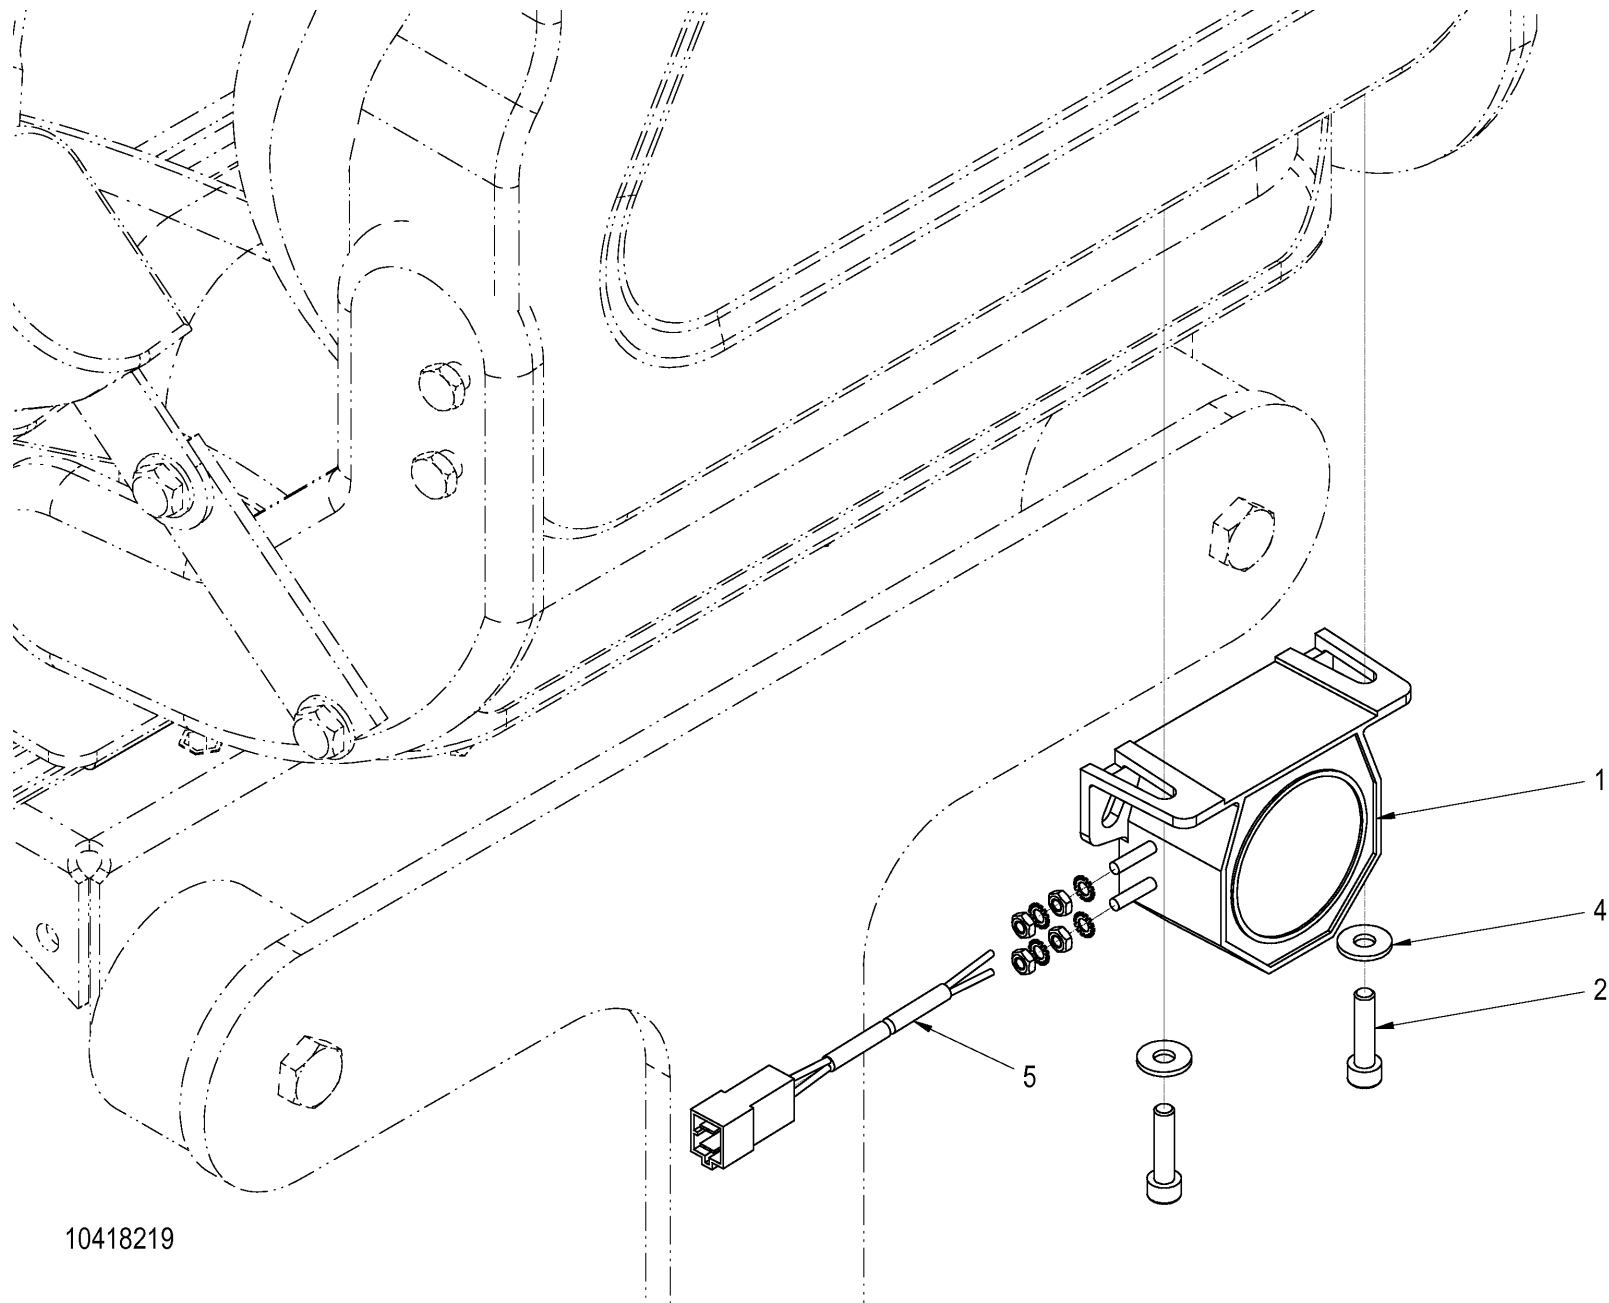

10418219

07-050

ARX1

ARX Reversing alarm

ARX Rückfahralarm

ARX Avertisseur de marche arrière

1220306

AMMANN

007-050

Pos	Article	Qty.	Unit	Description	Bezeichnung	Designation	Note
1	1180680	1	ST	Warning buzzer	Warnsummer	Vibreur d'avertissement	
2	J902635	2	ST	Socket head cap screw	Zyl-Schraube	Vis à tête cylindrique	
4	J902284	2	ST	Washer	U-Scheibe	Rondelle	
5	1205289	1	ST	Cable	Kabel	Câble