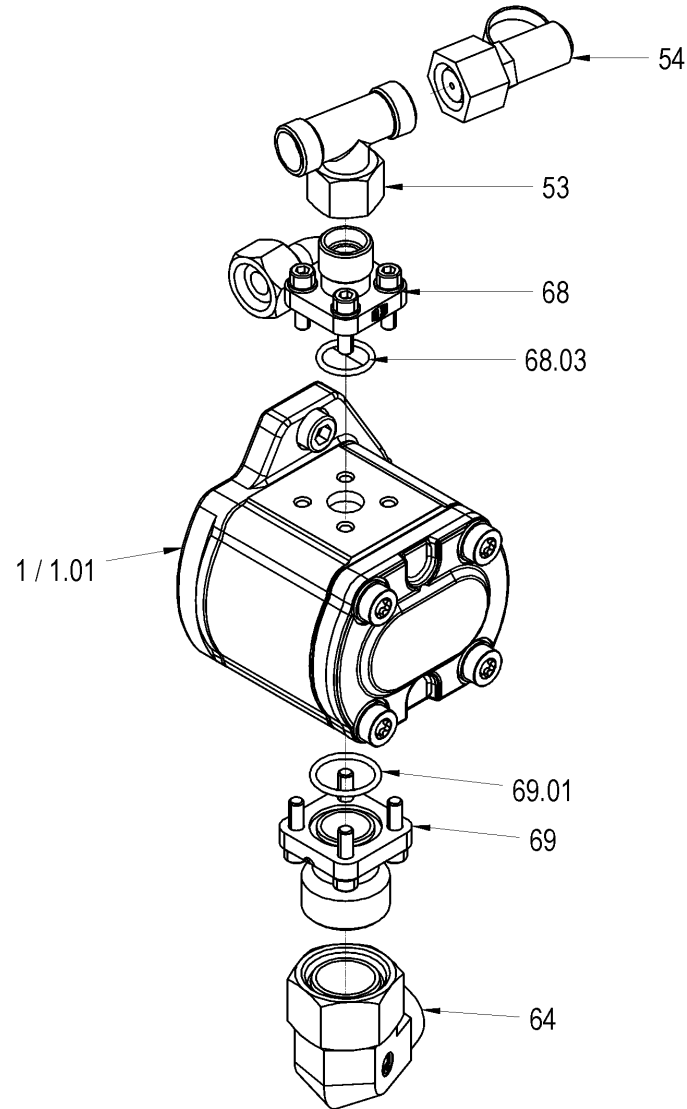

005-010

10403444 A

05-010

005-010

Pos	Article	Qty.	Unit	Description	Bezeichnung	Designation	Note
1	1194416	1	ST	Hydraulic pump	Hydraulikpumpe	Compresseur hydraulique	
1.01	1194359	1	ST	Sealing kit	Dichtsatz	Lot d'étanchéité	
1.02	1244274	2	ST	Pressure relief valve	Überdruckventil	Soupape de surpression	
1.03	1244275	1	ST	Pressure relief valve	Überdruckventil	Soupape de surpression	
1.04	1194414	2	ST	Magnetic coil	Magnetspule	Bobine magnétique	
52	1-901250	1	ST	Adjustable male stud run	L-Stutzen	Té renversé orientable	
55	1-901209	1	ST	Elbow socket	Winkelstutzen	Raccord coudé	
56	1-942873	1	ST	Male stud coupling body	Geradeeinschraubstutzen	Corps de l'union simple mâle	
57	1180953	1	ST	Male stud coupling body	Geradeeinschraubstutzen	Corps de l'union simple mâle	
58	1-953048	1	ST	Male stud coupling body	Geradeeinschraubstutzen	Corps de l'union simple mâle	
59	1140492	1	ST	Male stud coupling body	Geradeeinschraubstutzen	Corps de l'union simple mâle	
60	1182701	1	ST	Male stud coupling body	Geradeeinschraubstutzen	Corps de l'union simple mâle	
61	1-901430	2	ST	Male stud coupling body	Geradeeinschraubstutzen	Corps de l'union simple mâle	
62	1-921283	2	ST	Screw coupling	Schraubkupplung	Accouplement à vis	
63	1-942825	1	ST	Male stud coupling body	Geradeeinschraubstutzen	Corps de l'union simple mâle	
93	J907885	2	ST	Washer	U-Scheibe	Rondelle	
94	J901784	2	ST	Hexagon head screw	6kt-Schraube	Vis à tête hexagonale	
95	1-902387	2	ST	Strain washer	Spannscheibe	Rondelle élastique	
139	1-901236	1	ST	Tube fitting	Rohrverschr	Raccord de tube vissé	
140	1205781	1	ST	Screw coupling	Schraubkupplung	Accouplement à vis	