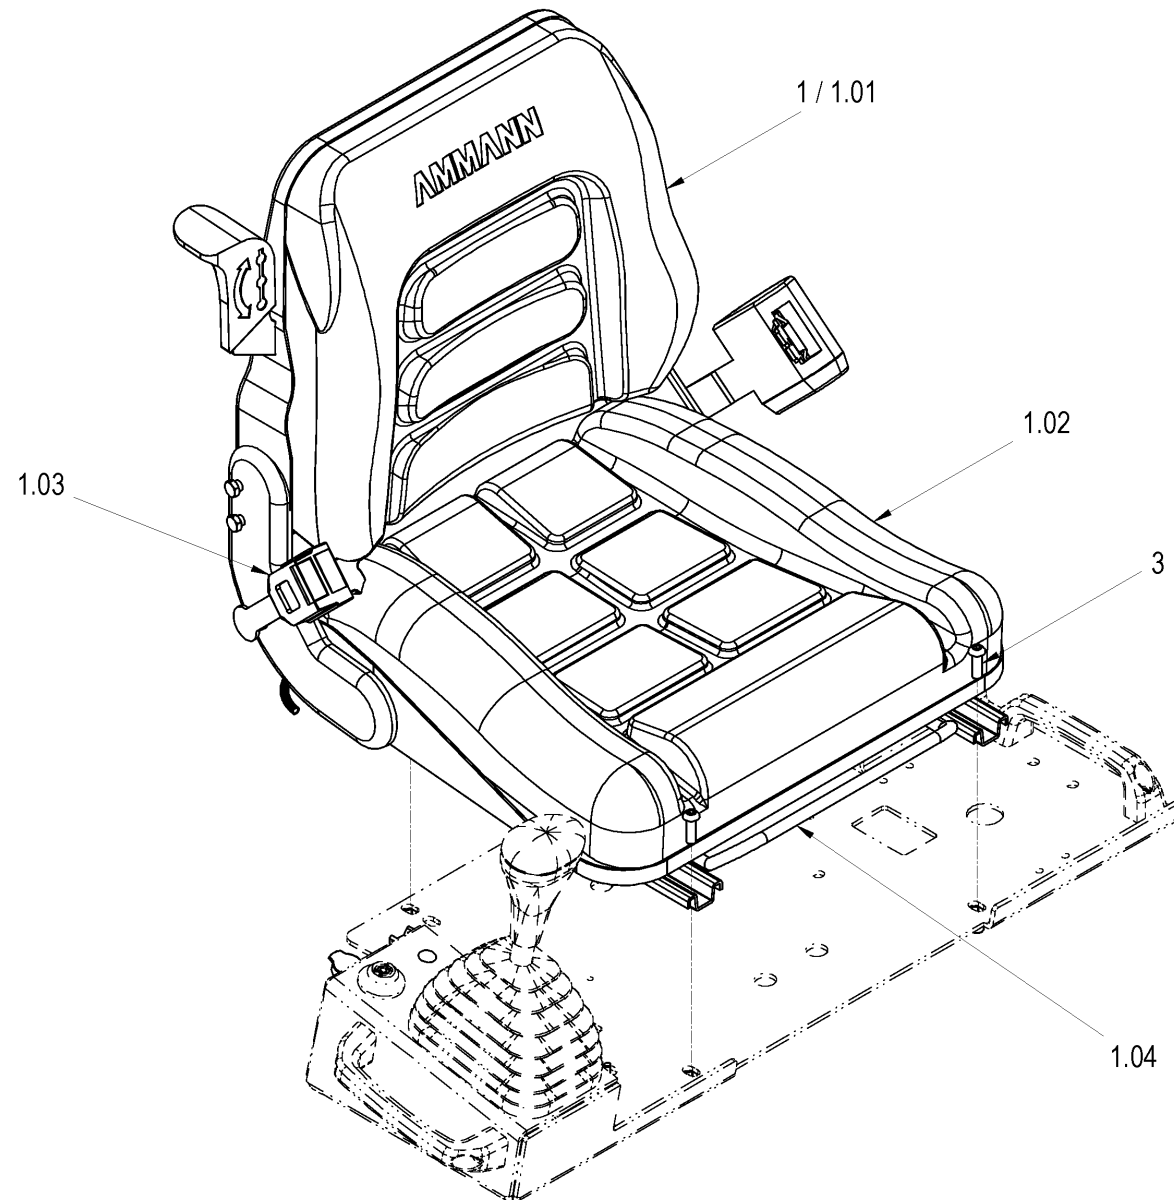

ARX1

ARX1 Operator seat
ARX1 Fahrersitz
ARX1 Siège conducteur

1228379

AMMANN

002-060

Pos	Article	Qty.	Unit	Description	Bezeichnung	Designation	Note
1	1185840	1	ST	Driver's seat	Fahrersitz	Siège conducteur	
1.01	1214628	1	ST	Backrest	Rückenlehne	Dossier	
1.02	1214609	1	ST	Seat padding	Sitzpolster	Garniture d'assise	
1.03	1215968	1	ST	Belt lock	Gurtschloss	Fermeture de la courroie	
1.04	1218467	1	ST	Guide rail	Führungsschiene	Barre de guidage	
3	1109384	4	ST	Oval head screw	Linsenschraube	Vis à tête bombée