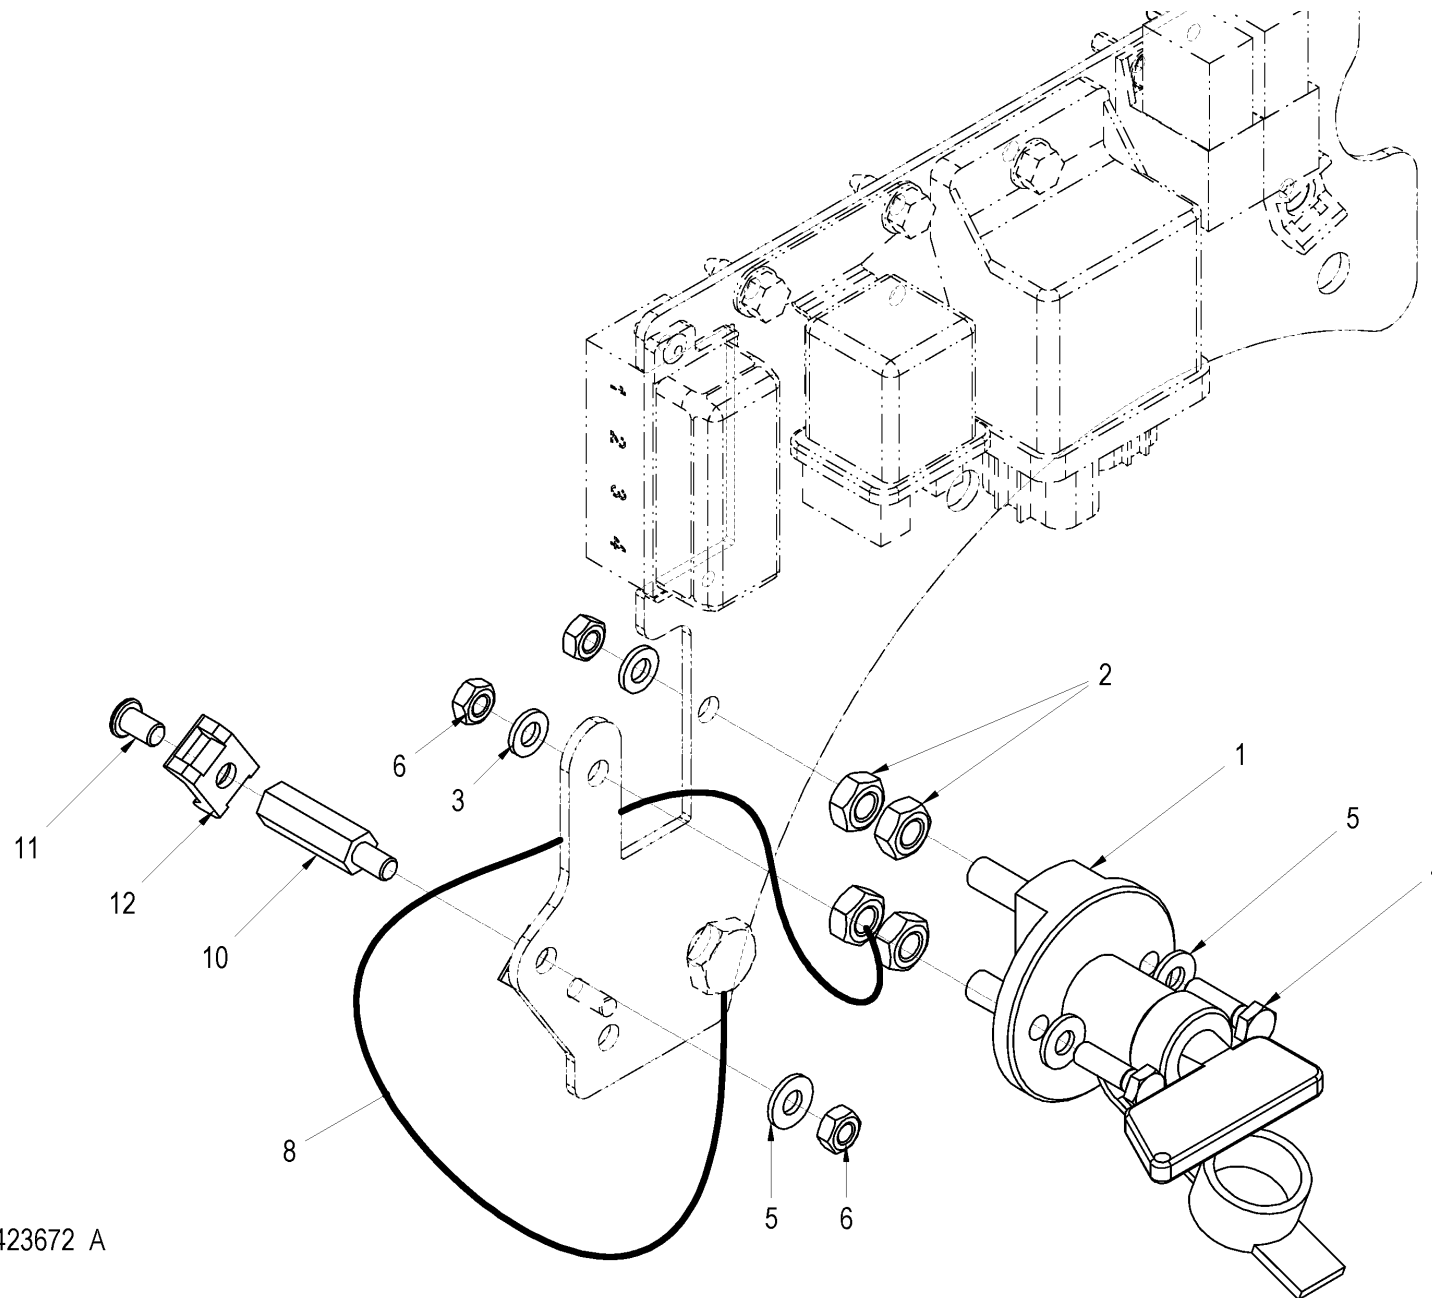

10423672 A

07-060

007-060

Pos	Article	Qty.	Unit	Description	Bezeichnung	Designation	Note
1	1-30005241	1	ST	Battery isolation switch	Batterietrennschalter	Sectionneur de batterie	
2	J902124	4	ST	Hexagon nut	6kt-Mutter	Écrou hexagonal	
3	J902262	2	ST	Washer	U-Scheibe	Rondelle	
4	J901757	2	ST	Hexagon head screw	6kt-Schraube	Vis à tête hexagonale	
5	1-908692	3	ST	Strain washer	Spannscheibe	Rondelle élastique	
6	J902123	3	ST	Hexagon nut	6kt-Mutter	Écrou hexagonal	
8	1195265	1	ST	Battery cable	Batteriekabel	Câble de batterie	
10	1225818	1	ST	Spacer	Distanzhalter	Entretoise	
11	1226478	1	ST	Socket head cap screw	Zyl-Schraube	Vis à tête cylindrique	
12	1201138	1	ST	Cable tie anchor	Kabelbindersockel	Socle attache-câbles