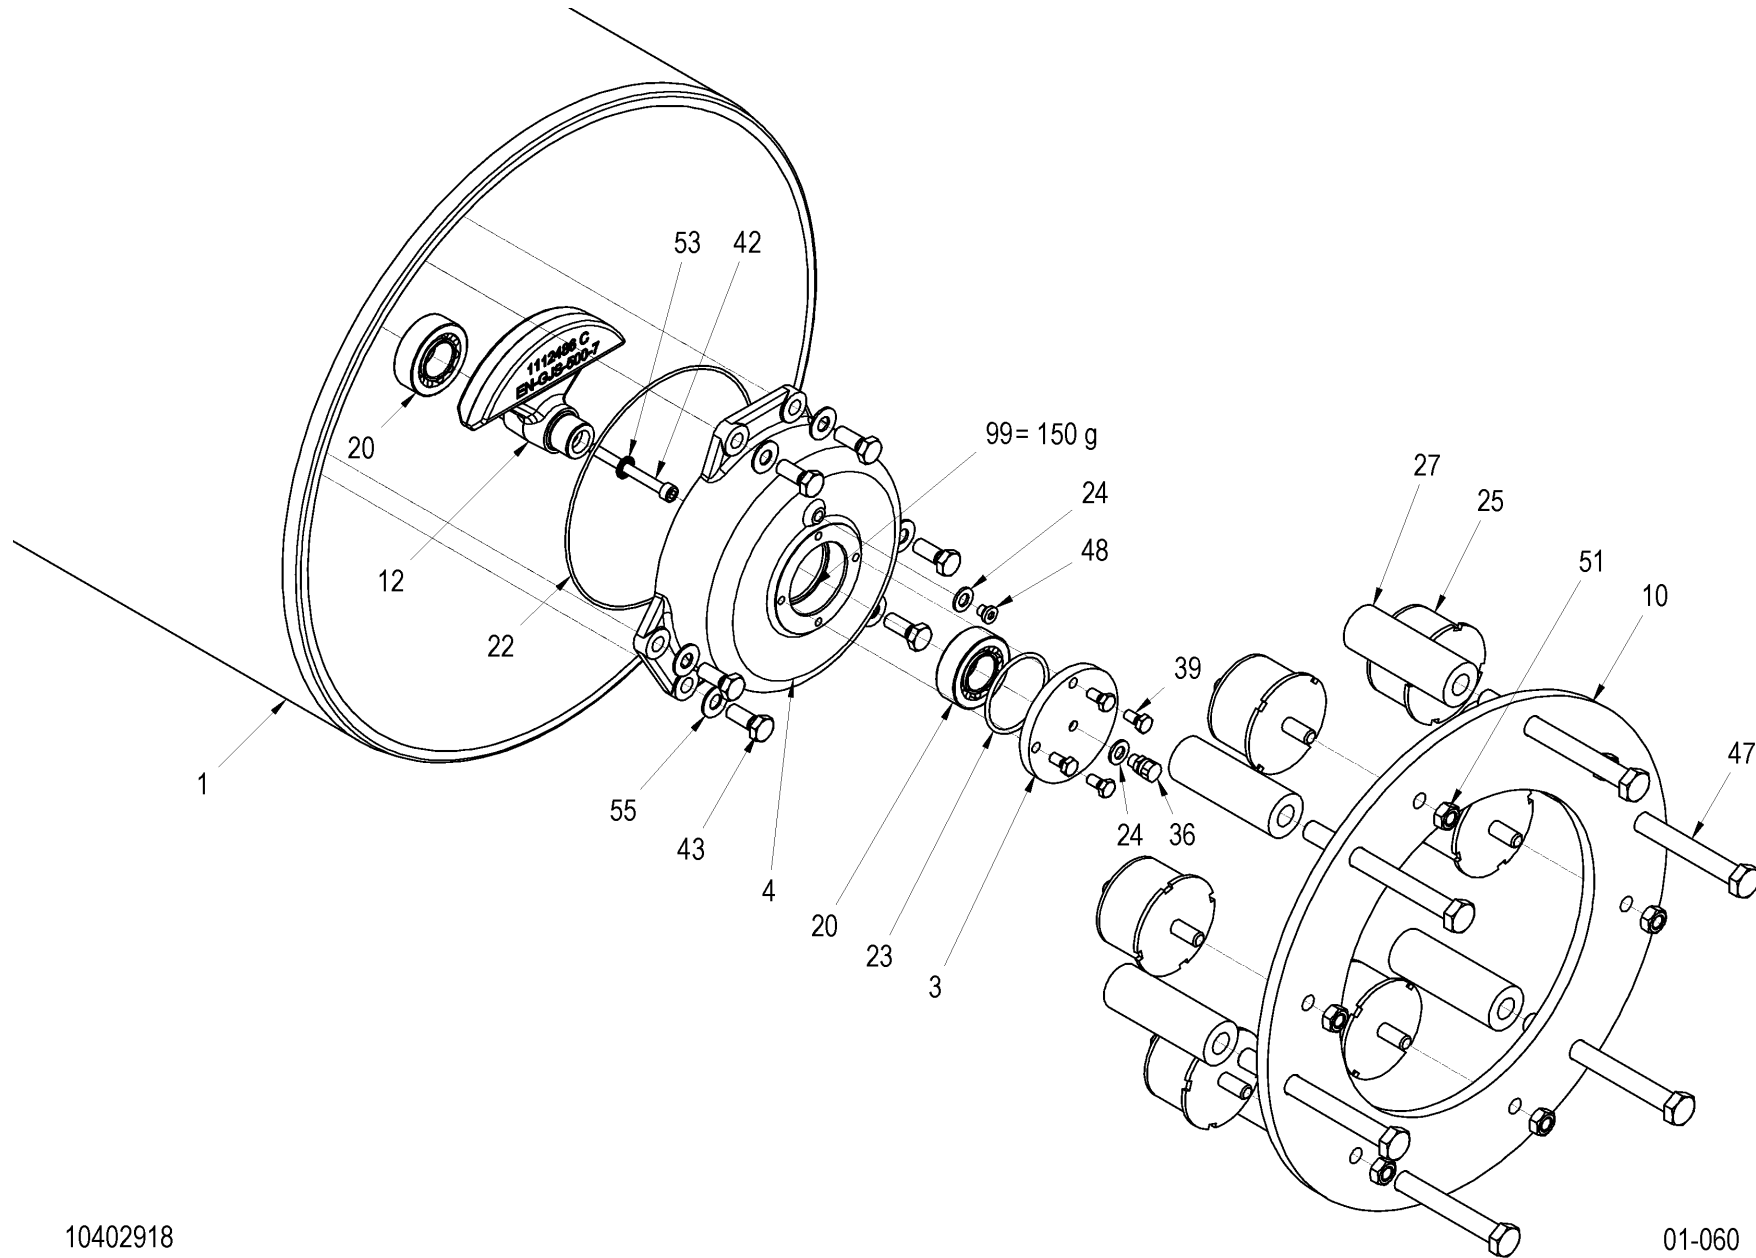

10402845 A

01-050

ARX1

001-050

ARX20 Drum suspension
ARX20 Radabstützung
ARX20 Suspension de bille

1214688

AMMANN

Pos	Article	Qty.	Unit	Description	Bezeichnung	Designation	Note
89.01	1-906670	1	ST	O-ring	O-Ring	Anneau torique d'étanchéité	
100	1-942842	1	ST	Male stud coupling body	Geradeeinschraubstutzen	Corps de l'union simple mâle	