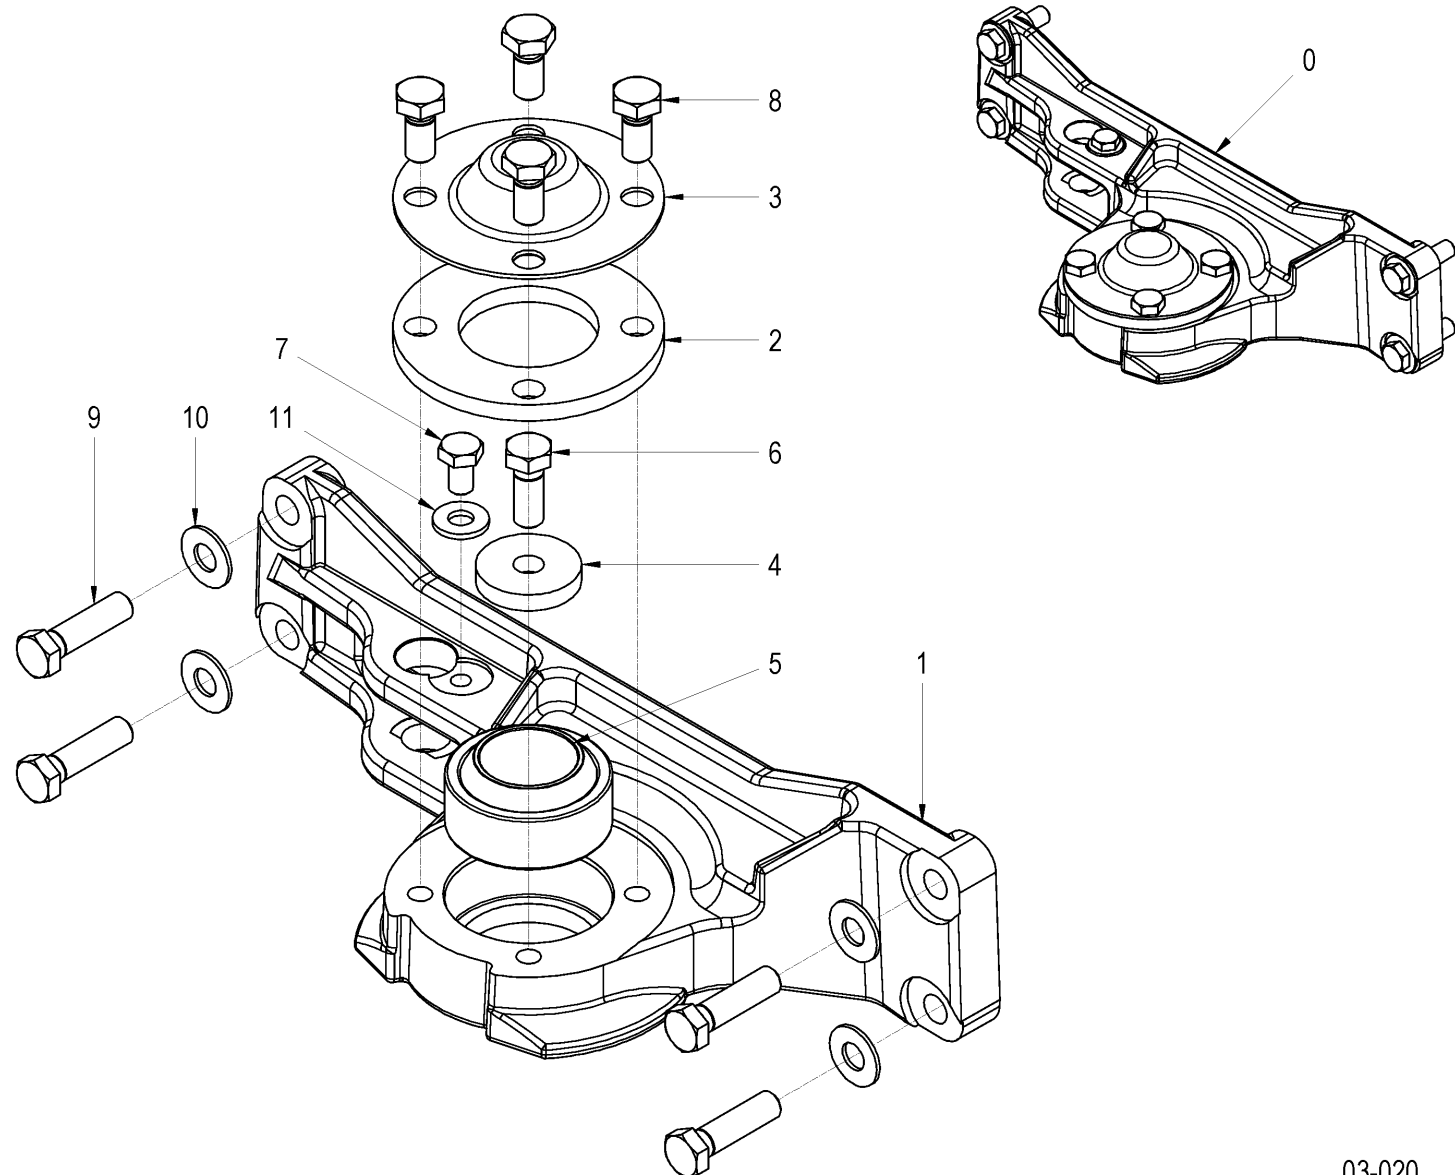

Pos	Article	Qty.	Unit	Description	Bezeichnung	Designation	Note
0	1175759	1	ST	Swing joint	Pendelgelenk	Articulation pendulaire	
1	1175779	1	ST	Pendulum limit stop	Pendelanschlag	Butée du pendule	
2	1175781	1	ST	Flange	Flansch	Bride	
3	1175782	1	ST	Cover	Deckel	Couvercle	
4	1175777	1	ST	Rod with drilled hole	Rund mit Durchgangsloch	Tige avec trou de passage	
5	1175778	1	ST	Pivot bearing	Gelenklager	Palier articulé	
6	J901783	1	ST	Hexagon head screw	6kt-Schraube	Vis à tête hexagonale	
7	J901772	1	ST	Hexagon head screw	6kt-Schraube	Vis à tête hexagonale	
8	J901782	4	ST	Hexagon head screw	6kt-Schraube	Vis à tête hexagonale	
9	J921972	4	ST	Hexagon head screw	6kt-Schraube	Vis à tête hexagonale	
10	1-952158	4	ST	Lock washer	Sicherungsscheibe	Rondelle frein	
11	1-902386	1	ST	Strain washer	Spannscheibe	Rondelle élastique