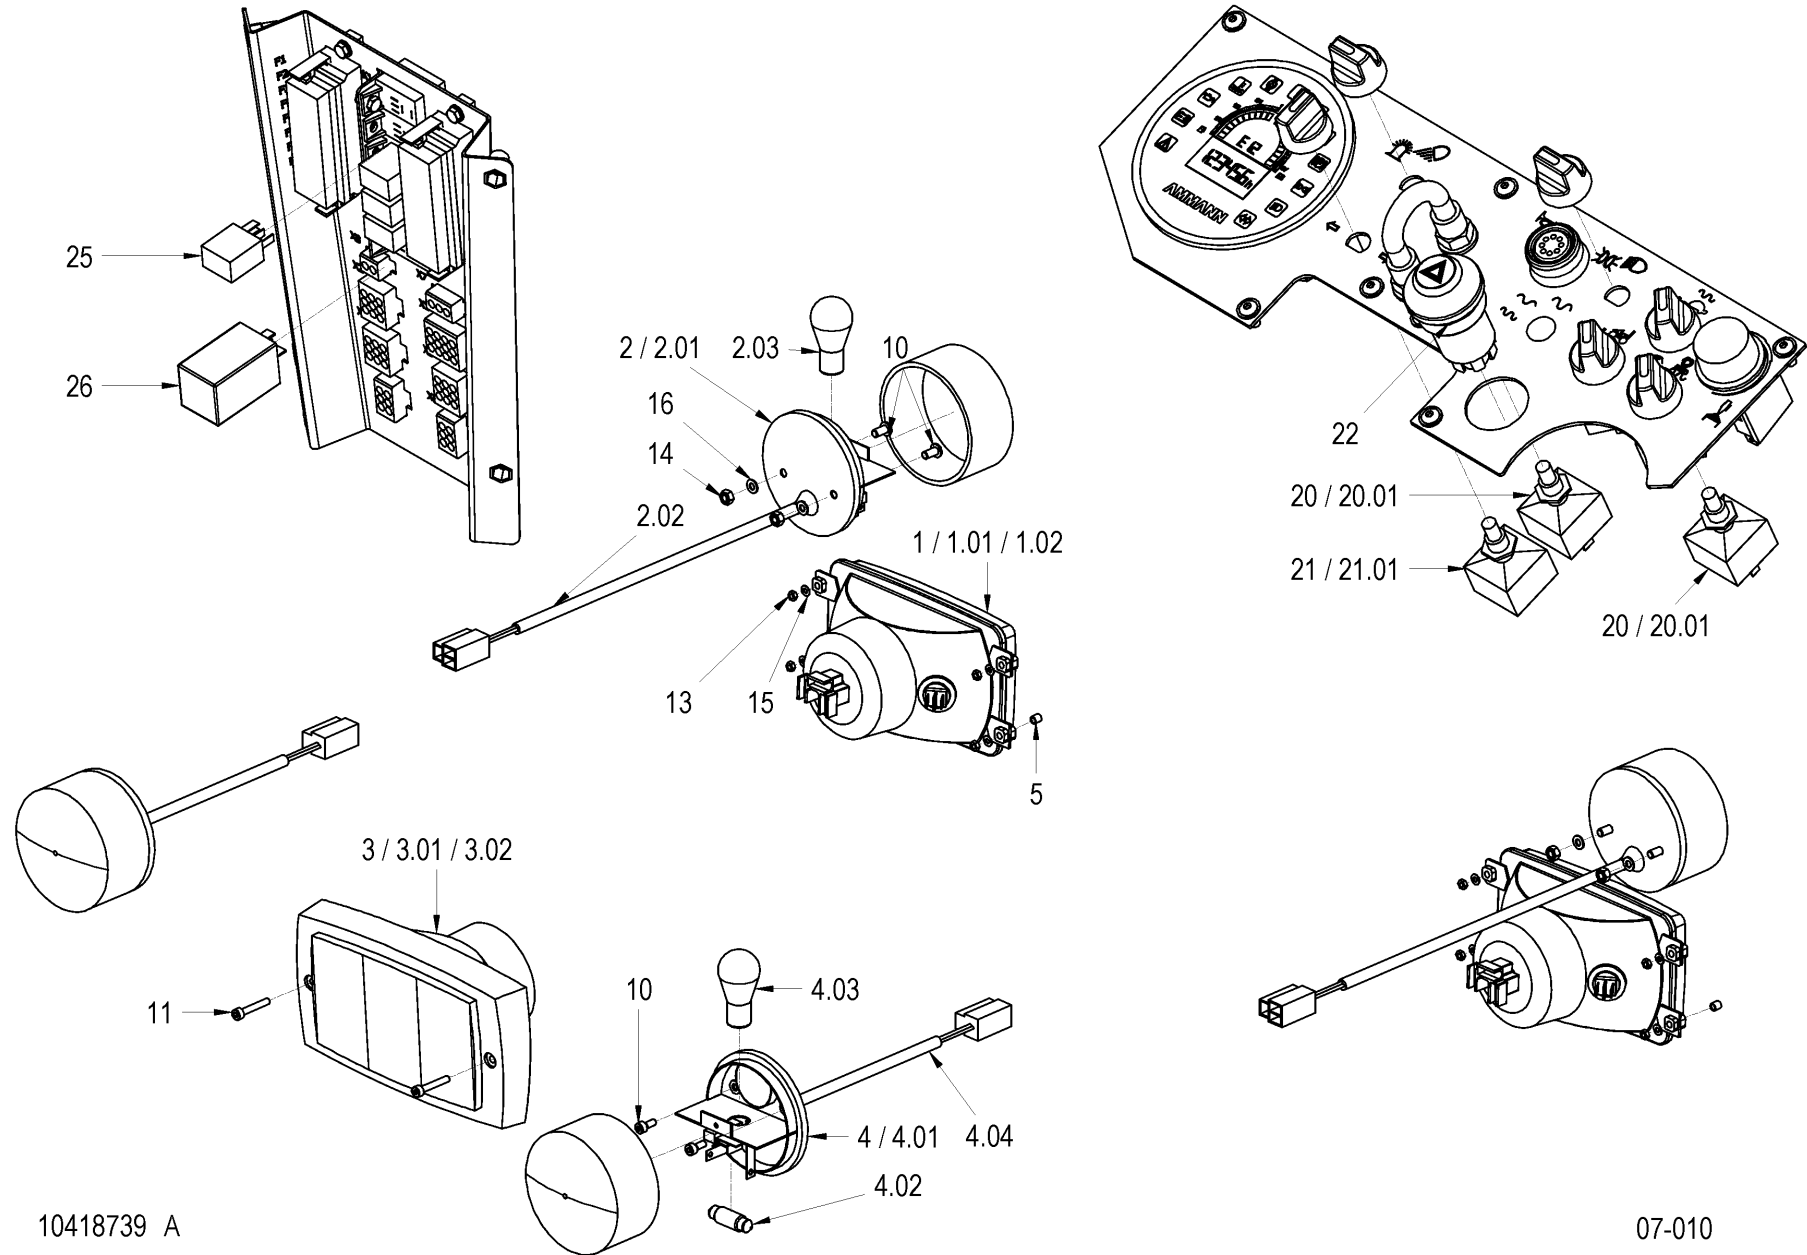

10418739 A

07-010

Pos	Article	Qty.	Unit	Description	Bezeichnung	Designation	Note
1	1178907	2	ST	Spotlight	Scheinwerfer	Projecteur	
1.01	1-948159	1	ST	Incandescent lamp	Glühlampe	Lampe à incandescence	
1.02	1-30005385	1	ST	Incandescent lamp	Glühlampe	Lampe à incandescence	
2	1123025	2	ST	Turn signal	Blinker	Clignotant	
2.01	1-493679	1	ST	Lamp	Leuchte	Lampe	
2.02	1072647	1	ST	Cable	Kabel	Câble	
2.03	4-5433060014	1	ST	Incandescent lamp	Glühlampe	Lampe à incandescence	
3	1-30005203	1	ST	Spotlight	Scheinwerfer	Projecteur	
3.01	1-948159	1	ST	Incandescent lamp	Glühlampe	Lampe à incandescence	
3.02	1-30005385	1	ST	Incandescent lamp	Glühlampe	Lampe à incandescence	
4	1181467	2	ST	Turn signal	Blinker	Clignotant	
4.01	1179331	1	ST	Flashing lamp	Blinkleuchte	Clignotant	
4.02	1-913421	1	ST	Incandescent lamp	Glühlampe	Lampe à incandescence	
4.03	4-5433060014	1	ST	Incandescent lamp	Glühlampe	Lampe à incandescence	
4.04	1179352	1	ST	Cable	Kabel	Câble	
5	1206407	4	ST	Spacer sleeve	Distanzhülse	Douille d'écartement	
10	1221343	8	ST	Oval head screw	Linsenschraube	Vis à tête bombée	
11	1195568	2	ST	Socket head cap screw	Zyl-Schraube	Vis à tête cylindrique	
13	J902120	8	ST	Hexagon nut	6kt-Mutter	Écrou hexagonal	
14	J902121	4	ST	Hexagon nut	6kt-Mutter	Écrou hexagonal	
15	J902259	8	ST	Washer	U-Scheibe	Rondelle	
16	J902260	4	ST	Washer	U-Scheibe	Rondelle	
20	1-952861	2	ST	Switch	Schalter	Commutateur	
20.01	1-954027	1	ST	Rotary knob	Drehknopf	Bouton de commande	
21	1-952860	1	ST	Switch	Schalter	Commutateur	
21.01	1-954027	1	ST	Rotary knob	Drehknopf	Bouton de commande	
22	1-952858	1	ST	Hazard warning switch	Warnblinkschalter	Interrupteur de clignotant	
25	1-952955	1	ST	Relay	Relais	Relais protecteur	
26	1-952954	1	ST	Turn signal	Blinker	Clignotant