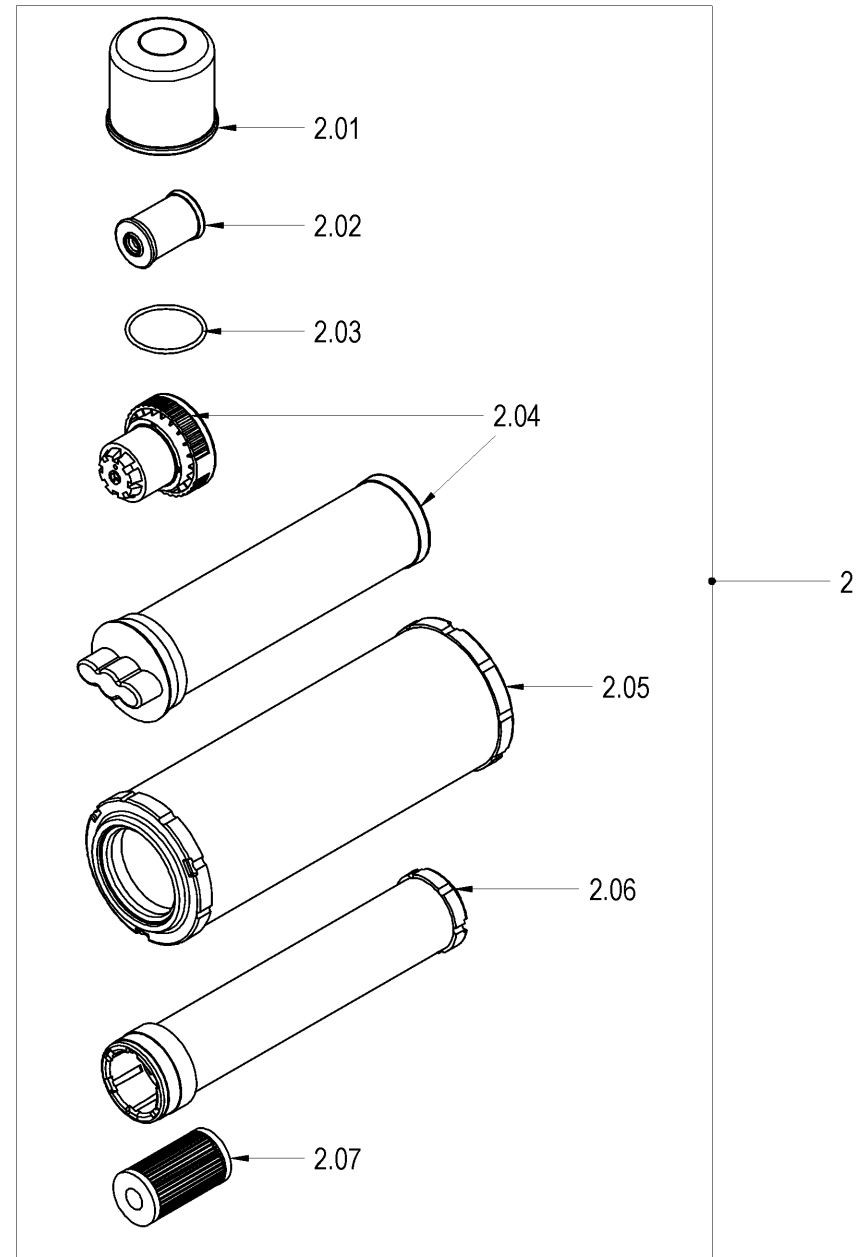

Pos	Article	Qty.	Unit	Description	Bezeichnung	Designation	Note
1	1220021	1	ST	Filter set	Filtersatz	Jeu de filtre	
1.01	1-954075	1	ST	Engine filter	Motorfilter	Filtre de moteur	
2	1220020	1	ST	Filter set	Filtersatz	Jeu de filtre	
2.01	1-954075	1	ST	Engine filter	Motorfilter	Filtre de moteur	
2.02	1-954195	1	ST	Filter element	Filterelement	Élément de filtrage	
2.03	76-10210355520	1	ST	O-ring	O-Ring	Anneau torique d'étanchéité	
2.04	1182946	1	ST	Filter set	Filtersatz	Jeu de filtre	
2.05	1210171	1	ST	Air filter	Luftfilter	Filtre à air	
2.06	1210173	1	ST	Air filter	Luftfilter	Filtre à air	
2.07	1-954197	1	ST	Filter element	Filterelement	Élément de filtrage