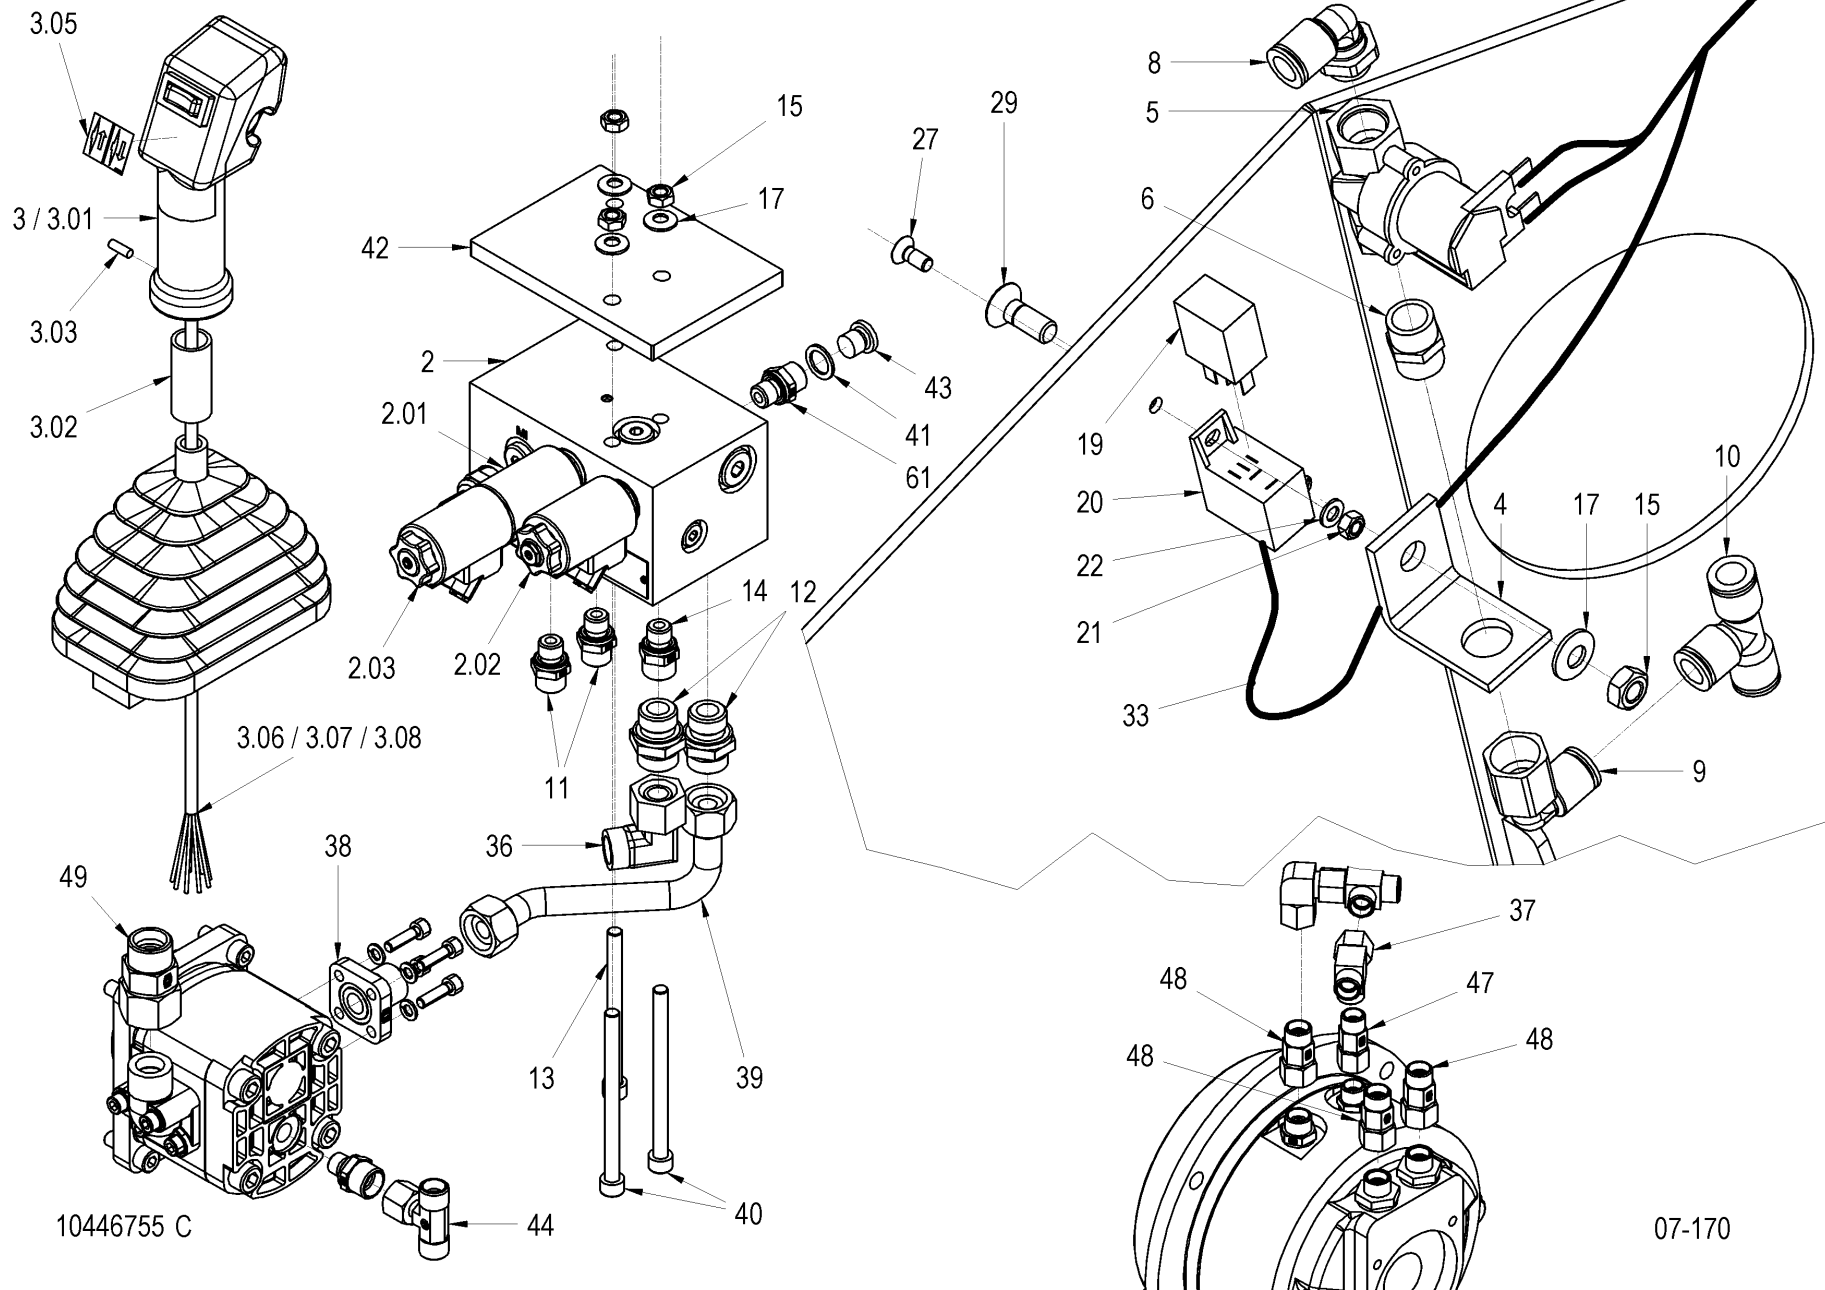

10446755 C

07-170

Pos	Article	Qty.	Unit	Description	Bezeichnung	Designation	Note
2	1266403	1	ST	Distributor block	Verteilerblock	Bloc distributeur	
2.01	1221329	1	ST	Valve	Ventil	Soupape	
2.02	1221370	1	ST	Valve	Ventil	Soupape	
2.03	1273195	1	ST	Valve	Ventil	Soupape	
3	1254943	1	ST	Control lever	Fahrhebel	Levier de commande	
3.01	1233611	1	ST	Operating lever	Betätigungshebel	Levier de manoeuvre	
3.02	1121397	1	ST	Transition pipe	Übergangrohr	Tube adaptateur	
3.03	J903201	1	ST	Set screw	Gewindestift	Vis sans tête	
3.05	1133814	1	ST	Plate	Schild	Enseigne	
3.06	1-912429	1	ST	Plug housing	Steckergehäuse	Corps de contact	
3.07	1-912566	4	ST	Male blade terminal	Steckzunge	Lame enfichable	
3.08	1254924	4	ST	Crimp contact	Crimpkontakt	Contact à sertir	
4	1071552	1	ST	Shut-off valve holder	Absperrventilhalter	Support soupape d'arrêt	
5	1-495126	1	ST	Shut-off valve	Absperrventil	Clapet d'arrêt	
6	1072990	1	ST	Double nipple	Doppelnippel	Raccord double biconique mâle	
8	1-952970	1	ST	Screwed elbow socket	Winkelschraubstutzen	Raccord à vis coudé	
9	1-952985	1	ST	Screwed elbow socket	Winkelschraubstutzen	Raccord à vis coudé	
10	1072839	1	ST	T-connection	T-Verschraubung	Raccord à vis en T	
11	H0030510	3	ST	Straight connection	Geradeverschraubung	Raccord vissé droit	
12	1-942785	2	ST	Male stud coupling body	Geradeverschraubstutzen	Corps de l'union simple mâle	
13	J908057	1	ST	Socket head cap screw	Zyl-Schraube	Vis à tête cylindrique	ARX16 + ARX20
14	1-942817	1	ST	Male stud coupling body	Geradeverschraubstutzen	Corps de l'union simple mâle	
15	J902124	4	ST	Hexagon nut	6kt-Mutter	Écrou hexagonal	
17	1-952116	4	ST	Lock washer	Sicherungsscheibe	Rondelle frein	
19	1-952955	1	ST	Relay	Relais	Relais protecteur	
20	1206462	1	ST	Relay support	Relaissockel	Base de relais	
21	J902122	1	ST	Hexagon nut	6kt-Mutter	Écrou hexagonal	
22	J902261	1	ST	Washer	U-Scheibe	Rondelle	
27	1-952243	1	ST	Countersunk screw	Senkschraube	Vis à tête fraisée	
29	1207537	1	ST	Countersunk screw	Senkschraube	Vis à tête fraisée	
33	1265971	1	ST	Cable harness	Kabelbaum	Faisceau de câbles	
36	J901211	1	ST	Elbow socket	Winkelstutzen	Raccord coudé	ARX12 + ARX16
37	1-901249	1	ST	Adjustable male stud run	L-Stutzen	Té renversé orientable	ARX12
38	1-491354	1	ST	Straight flange connection	Geradeflanschstutzen	Bride emboîtement droit	ARX12 + ARX16
39	1229188	1	ST	Hydraulic tube	Hydraulikrohr	Conduite hydraulique	ARX12
40	J908057	2	ST	Socket head cap screw	Zyl-Schraube	Vis à tête cylindrique	
41	1-906933	1	ST	Sealing ring	Dichtring	Bague d'étanchéité	ARX12 + ARX16