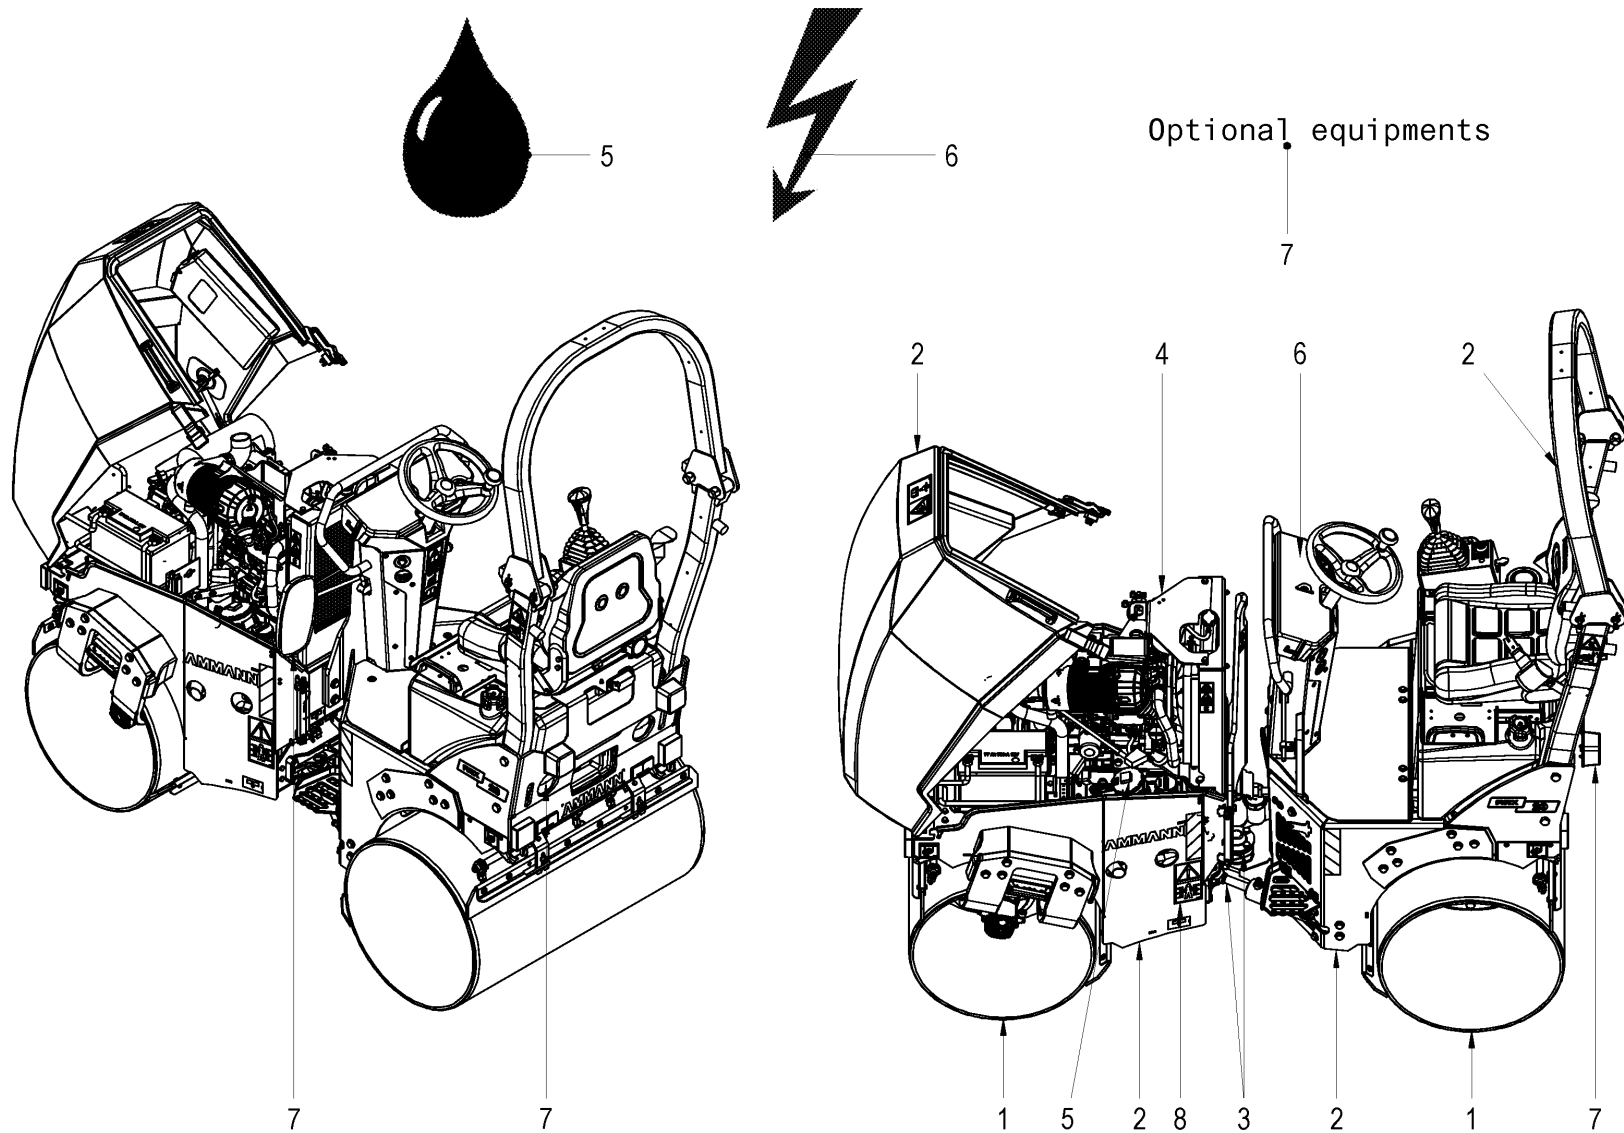

Pos	Article	Qty.	Unit	Description	Bezeichnung	Designation	Note
1	1214171	1	ST	ARX1 Drum	ARX1 Rad	ARX1 Bille	
2	1214172	1	ST	ARX1 Chassis	ARX1 Chassis	ARX1 Châssis	
3	1214173	1	ST	ARX1 Fasteners	ARX1 Verbindungselemente	ARX1 Eléments de fixation	
4	1214174	1	ST	ARX1 Engine	ARX1 Motor	ARX1 Moteur	
5	1214175	1	ST	ARX1 Hydraulic system	ARX1 Hydrauliksystem	ARX1 Système hydraulique	
6	1214176	1	ST	ARX1 Electrical system	ARX1 Elektrosystem	ARX1 Système électrique	
7	1214177	1	ST	ARX1 Optional equipments	ARX1 Optionen	ARX1 Equipements supplémentaire	
8	1214178	1	ST	ARX1 Specials	ARX1 Spezielles	ARX1 Spécials