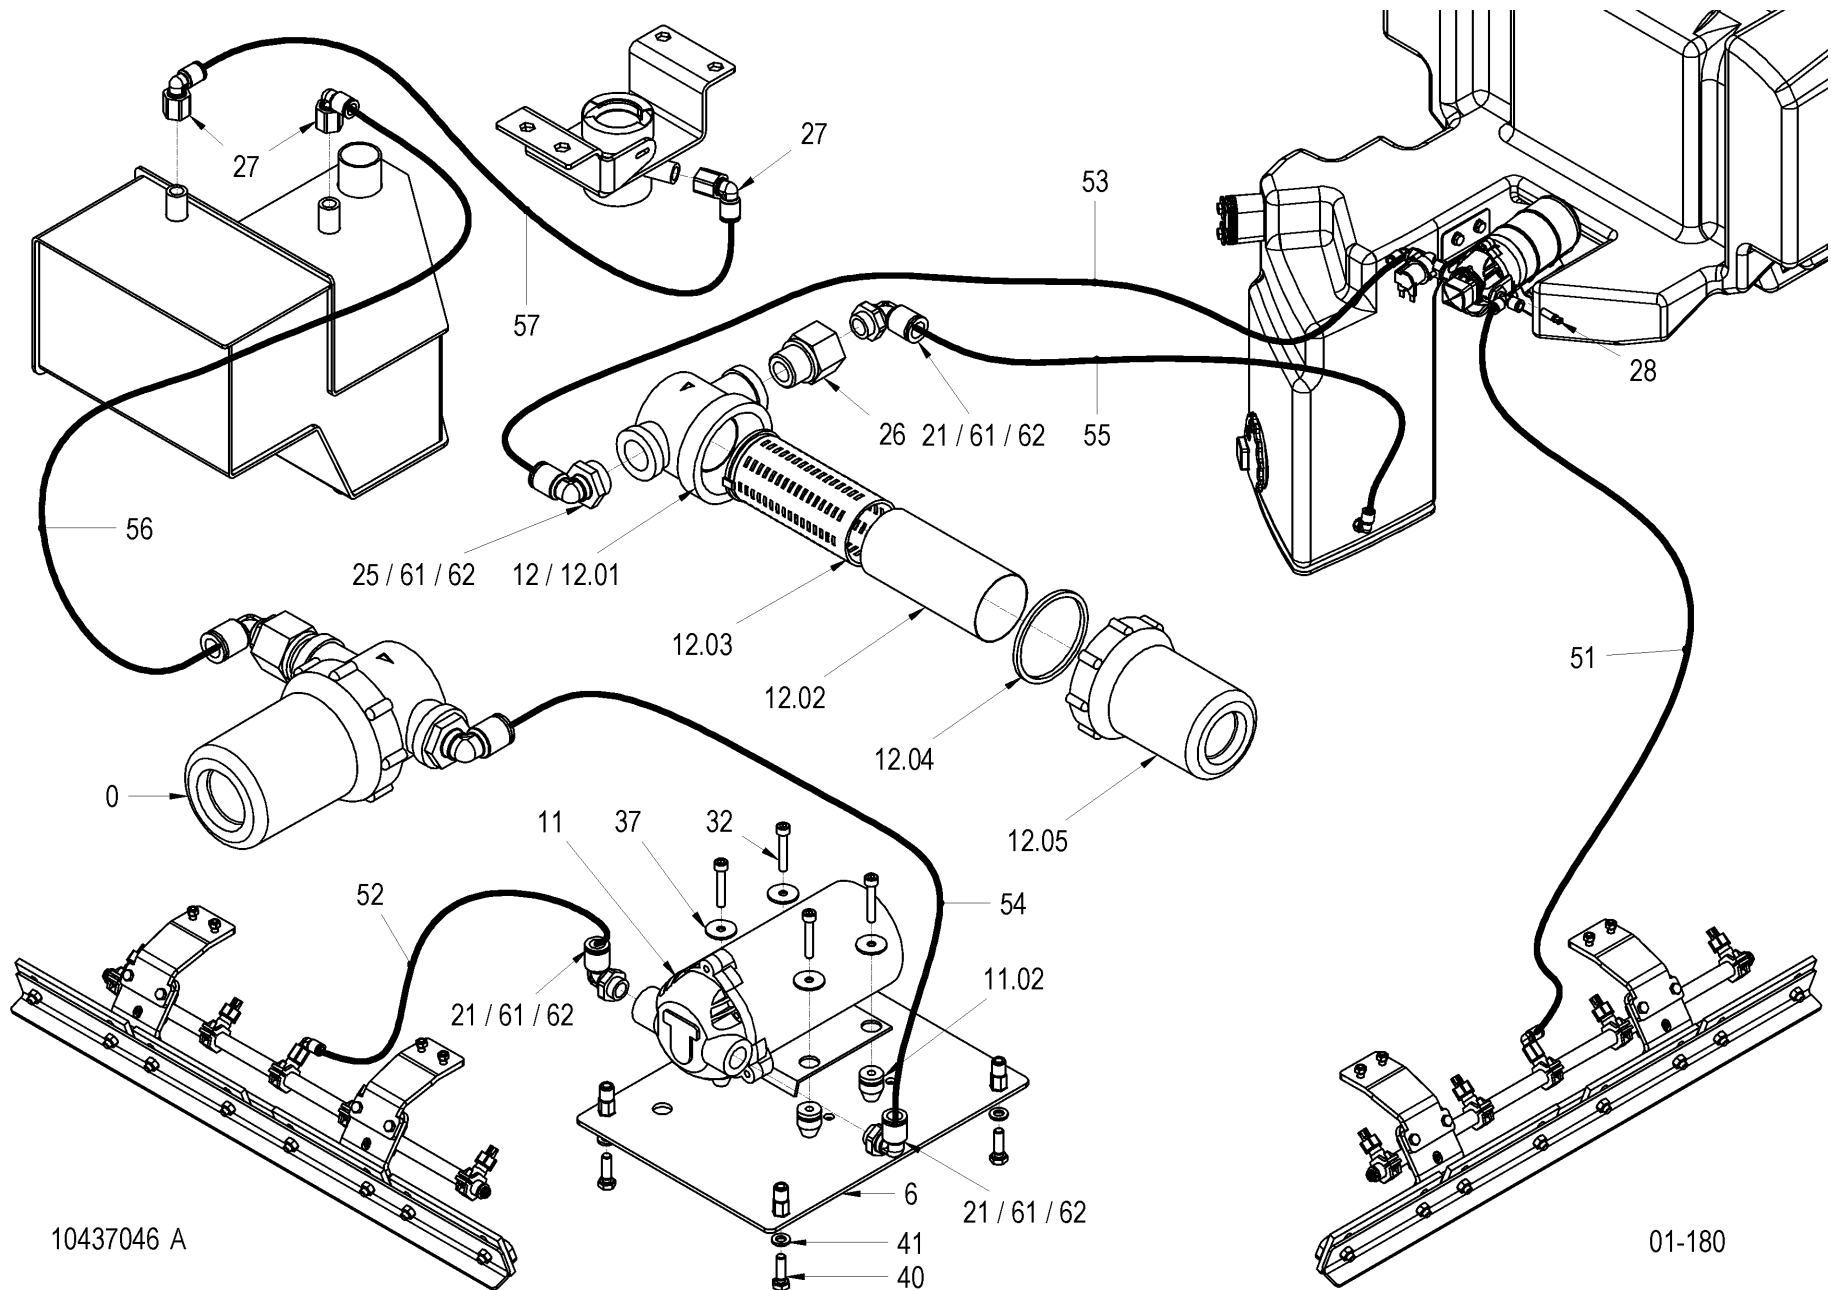

10437046 A

01-180

001-180

Pos	Article	Qty.	Unit	Description	Bezeichnung	Designation	Note
0	1189436	1	ST	Separating agent tank	Trennmitteltank	Réservoir d'agent de séparation	
6	1221318	1	ST	Mounting plate	Befestigungsblech	Tôle de fixation	
11	1-30005589	1	ST	Water pump	Wasserpumpe	Pompe à eau	
11.02	1-952937	4	ST	Rubber cushion	Gummipuffer	Tampon caoutchouc	
12	1-494443	2	ST	Water filter	Wasserfilter	Filtre d'eau	
12.01	1-921706	1	ST	Filter head	Filterkopf	Tête de filtrage	
12.02	1-921710	1	ST	Filter element	Filterelement	Élément de filtrage	
12.03	1-921709	1	ST	Adapter	Adapter	Adaptateur	
12.04	1-921708	1	ST	Gasket	Dichtung	Joint d'étanchéité	
12.05	1-921707	1	ST	Tank	Behälter	Réservoir	
21	1-952970	4	ST	Screwed elbow socket	Winkeleinschraubstutzen	Raccord à vis coudé	
25	1-952979	2	ST	Screwed elbow socket	Winkeleinschraubstutzen	Raccord à vis coudé	
26	J901190	2	ST	Threaded reducing fitting	Gewindereduzierstutzen	Raccord de réduction fileté	
27	1-952985	3	ST	Screwed elbow socket	Winkeleinschraubstutzen	Raccord à vis coudé	
28	1206676	1	ST	Sealing plug	Verschlussstopfen	Bouchon de fermeture	
32	1-920087	4	ST	Socket head cap screw	Zyl-Schraube	Vis à tête cylindrique	
37	1-952946	4	ST	Washer	U-Scheibe	Rondelle	
40	J901757	4	ST	Hexagon head screw	6kt-Schraube	Vis à tête hexagonale	
41	J902262	4	ST	Washer	U-Scheibe	Rondelle	
51	1-952992	2.5	M	Hose	Schlauch	Tuyau	
52	1-952992	1.8	M	Hose	Schlauch	Tuyau	
53	1-952992	0.5	M	Hose	Schlauch	Tuyau	
54	1-952992	0.95	M	Hose	Schlauch	Tuyau	
55	1-952992	0.26	M	Hose	Schlauch	Tuyau	
56	1-952992	0.42	M	Hose	Schlauch	Tuyau	
57	1-952992	0.4	M	Hose	Schlauch	Tuyau	
61	1-907987	1	ST	Adhesive	Klebstoff	Adhésif	
62	1-920104	1	ST	Jointing compound	Dichtmasse	Composant pour joint