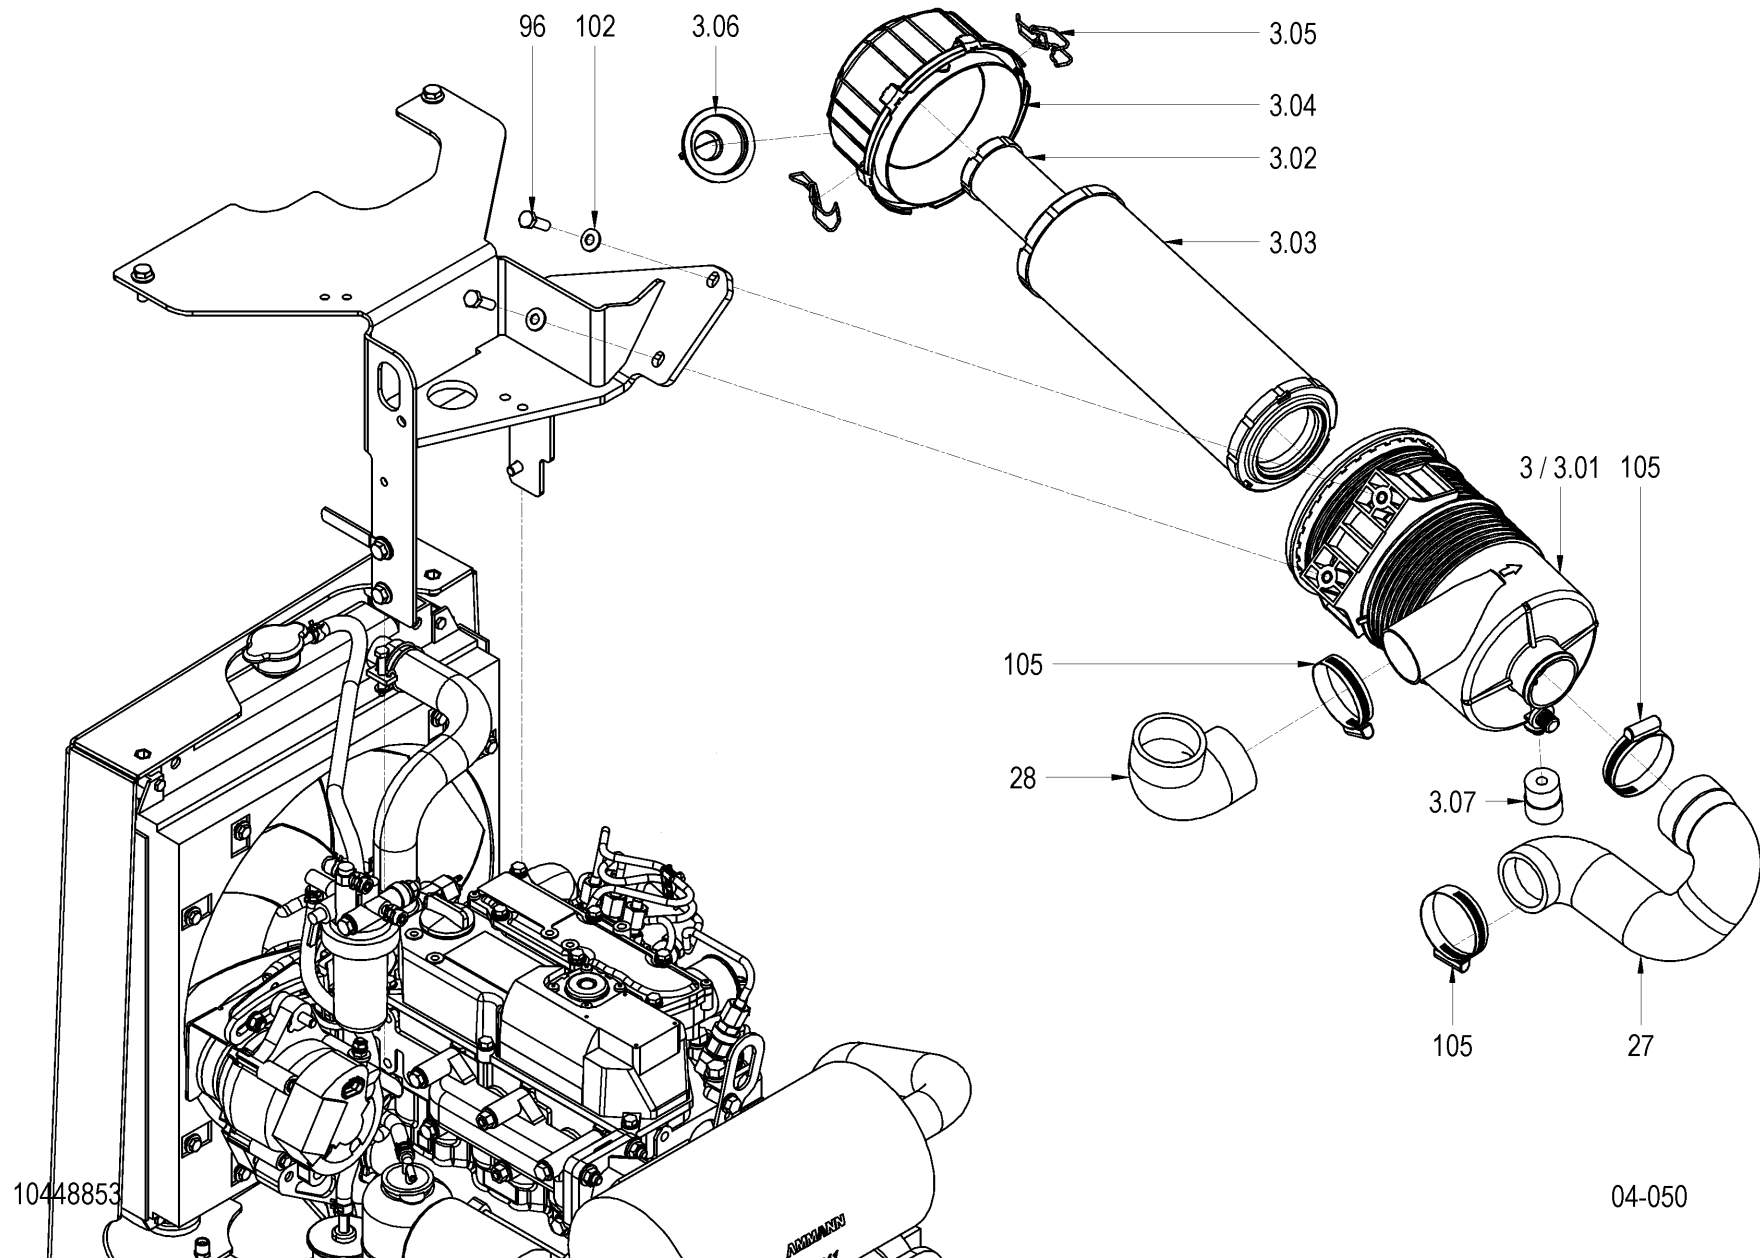

Pos	Article	Qty.	Unit	Description	Bezeichnung	Designation	Note
3	1212073	1	ST	Air filter	Luftfilter	Filtre à air	
3.01	1227911	1	ST	Air filter housing	Luftfiltergehäuse	Boîtier de filtre à air	
3.02	1210173	1	ST	Air filter	Luftfilter	Filtre à air	
3.03	1210171	1	ST	Air filter	Luftfilter	Filtre à air	
3.04	1227912	1	ST	Cover	Deckel	Couvercle	
3.05	1227913	1	ST	Locking cap	Deckelverschluss	Couvercle de fermeture	
3.06	1227914	1	ST	Dust emptying valve	Staubentleerventil	Clapet d'évacuation des poussières	
3.07	1-952299	1	ST	Maintenance indicator	Wartungsanzeige	Indication d'entretien	
27	1-30005829	1	ST	Filter hose	Filterschlauch	Sac filtrant	
28	1184238	1	ST	Moulded hose	Formschlauch	Conduit thermoformé	
96	J901764	2	ST	Hexagon head screw	6kt-Schraube	Vis à tête hexagonale	
102	1-952116	2	ST	Lock washer	Sicherungsscheibe	Rondelle frein	
105	J903778	3	ST	Hose clip	Schlauchschelle	Bride pour tuyaux