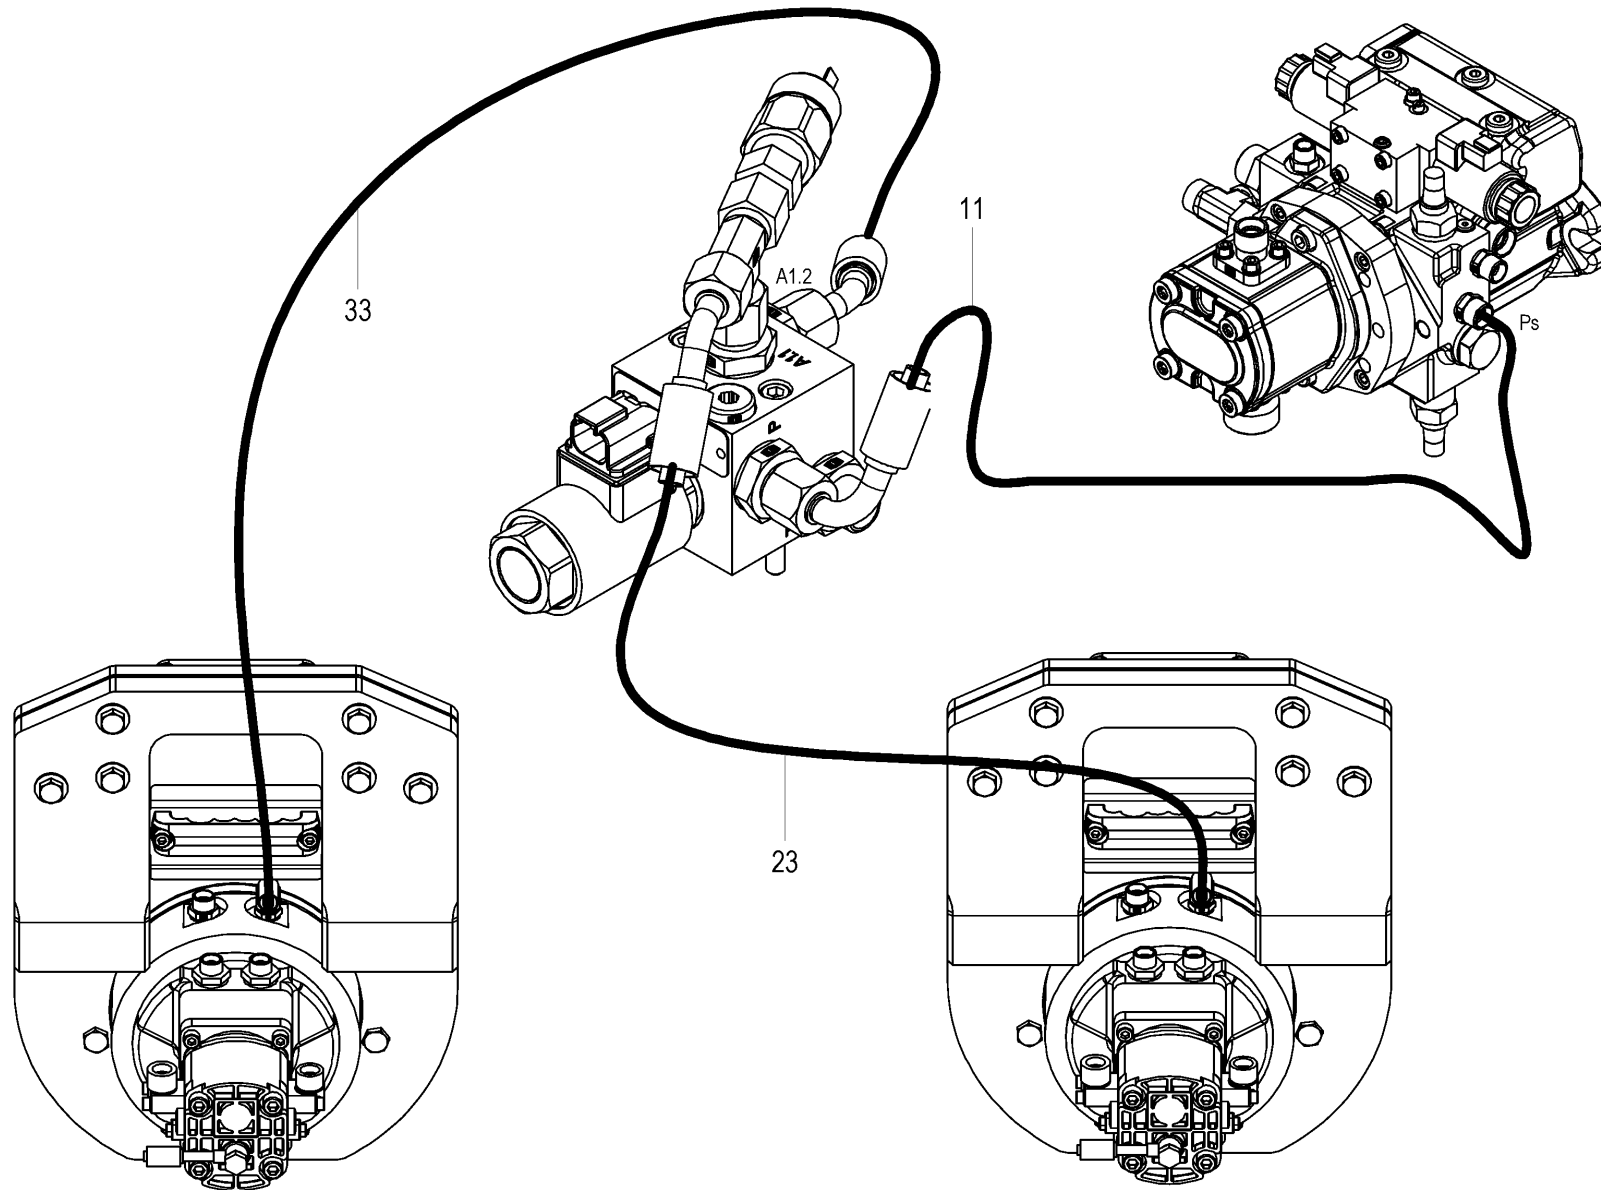

10434572

05-130

Pos	Article	Qty.	Unit	Description	Bezeichnung	Designation	Note
11	1217987	1	ST	Hydraulic hose	H-Schlauch	Conduite hydraulique	
23	1204800	1	ST	Hydraulic hose	H-Schlauch	Conduite hydraulique	ARX20
23	1204850	1	ST	Hydraulic hose	H-Schlauch	Conduite hydraulique	ARX12
23	1211308	1	ST	Hydraulic hose	H-Schlauch	Conduite hydraulique	ARX16
33	1204795	1	ST	Hydraulic hose	H-Schlauch	Conduite hydraulique	ARX20
33	1211297	1	ST	Hydraulic hose	H-Schlauch	Conduite hydraulique	ARX12
33	1211339	1	ST	Hydraulic hose	H-Schlauch	Conduite hydraulique	ARX16
33	1211403	1	ST	Hydraulic hose	H-Schlauch	Conduite hydraulique	ARX12 in Linie