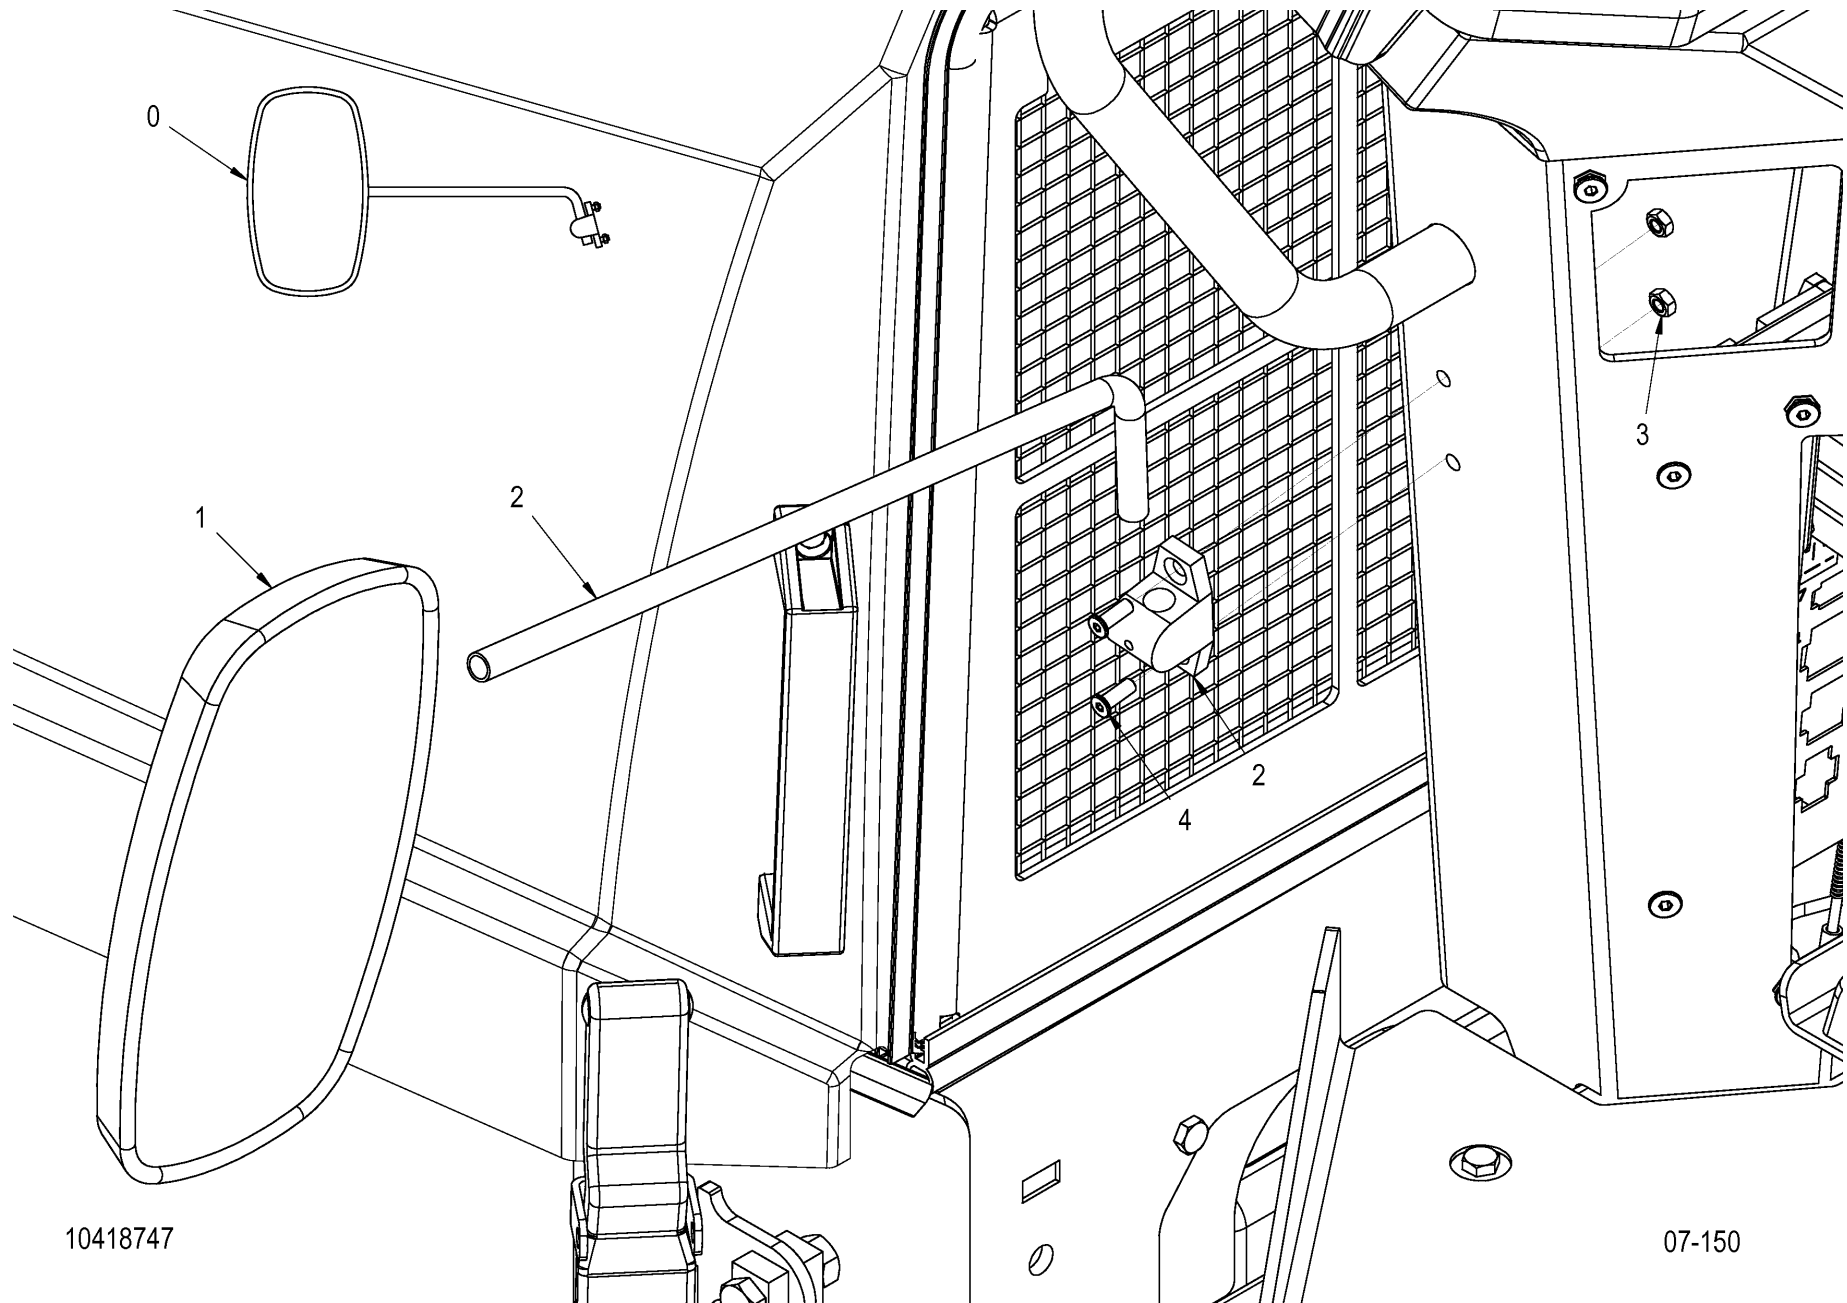

10418747

07-150

Pos	Article	Qty.	Unit	Description	Bezeichnung	Designation	Note
0	1220442	1	ST	Option	Option	Option	
1	1-921606	1	ST	Rear mirror	Rückspiegel	Rétroviseur	
2	1-921605	1	ST	Rear mirror holder	Rückspiegelhalter	Support de rétroviseur	
3	J902123	2	ST	Hexagon nut	6kt-Mutter	Écrou hexagonal	
4	1-922992	2	ST	Socket head cap screw	Zyl-Schraube	Vis à tête cylindrique