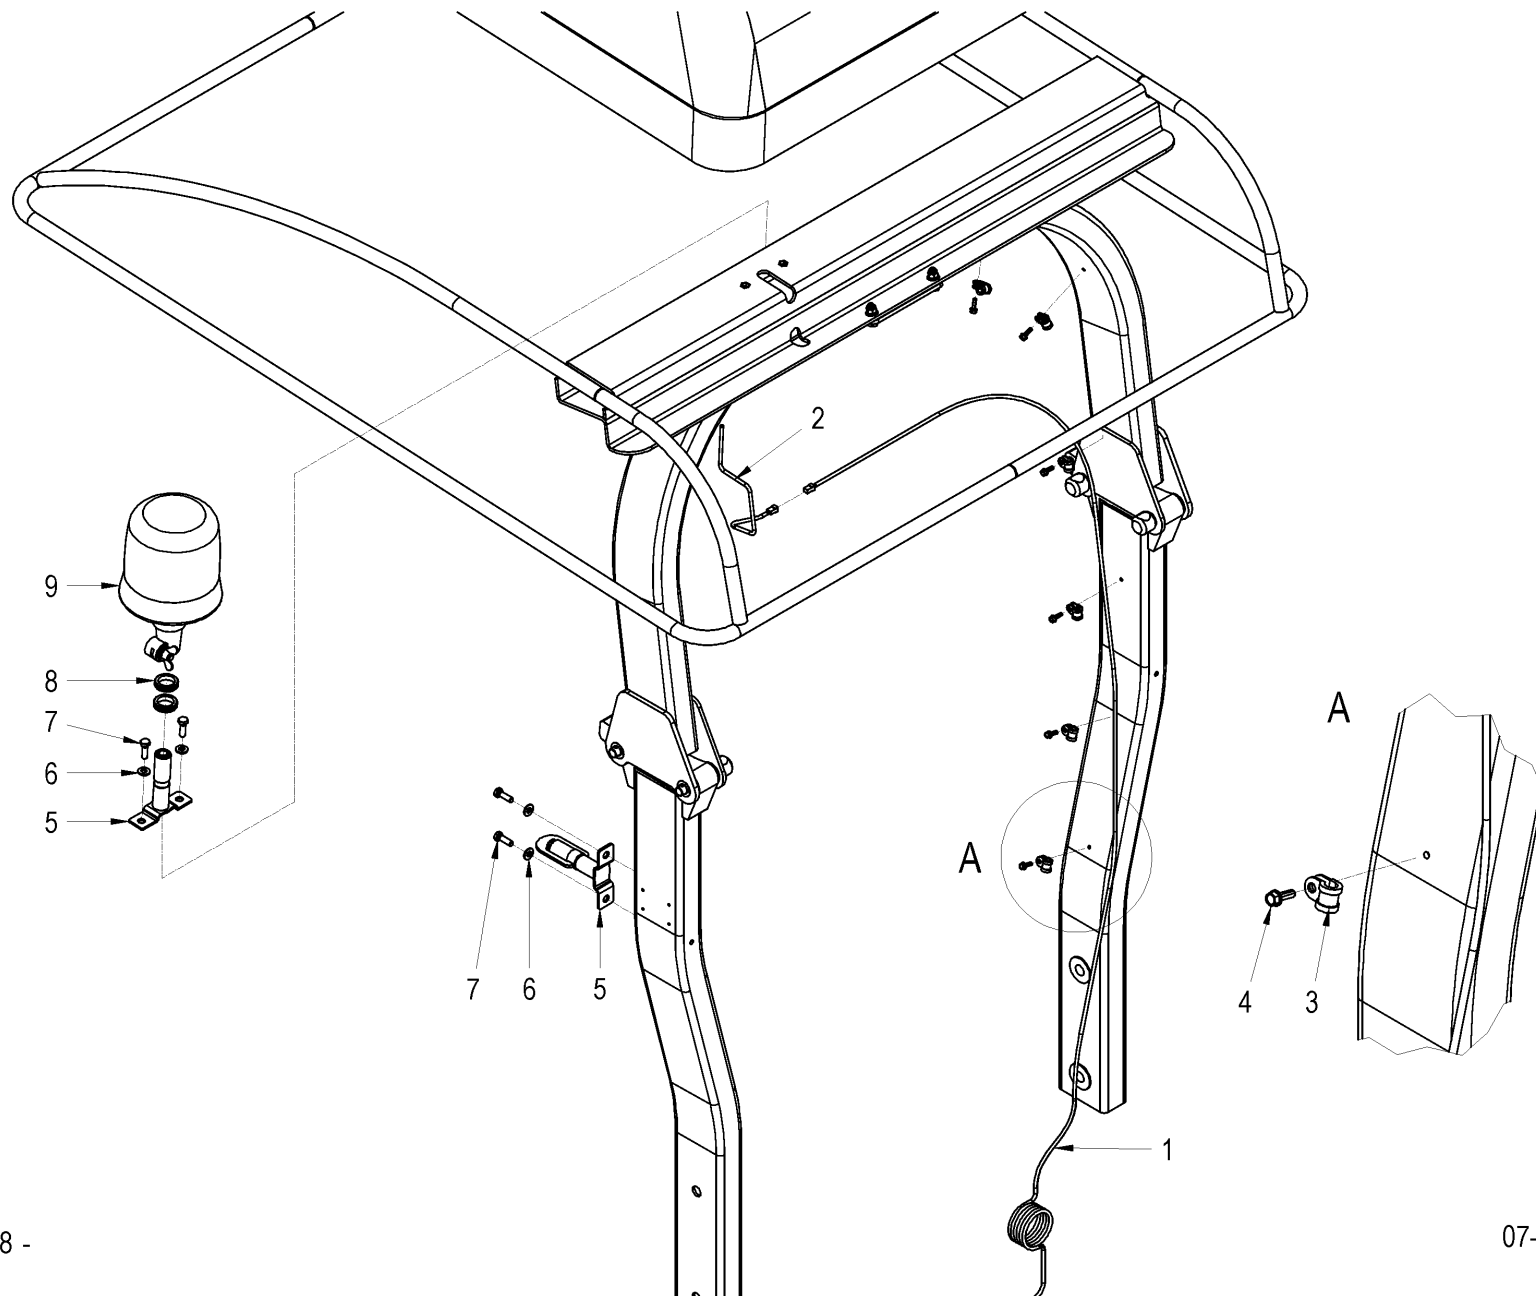

Pos	Article	Qty.	Unit	Description	Bezeichnung	Designation	Note
1	1237574	1	ST	Cable	Kabel	Câble	
2	1237575	1	ST	Cable	Kabel	Câble	
3	1-923687	6	ST	Pipe clip	Rohrschelle	Collier d'attache pour tuyaux	
4	1-944897	6	ST	Hexagon head screw	6kt-Schraube	Vis à tête hexagonale	
5	1140962	2	ST	Holder	Halter	Support de caisson	
6	1-908693	4	ST	Strain washer	Spannscheibe	Rondelle élastique	
7	1-944898	4	ST	Hexagon head screw	6kt-Schraube	Vis à tête hexagonale	
8	J910163	2	ST	Cable bush	Kabeltülle	Passe-câble	
9	1118412	1	ST	Revolving light	Drehleuchte	Lampe tournante	