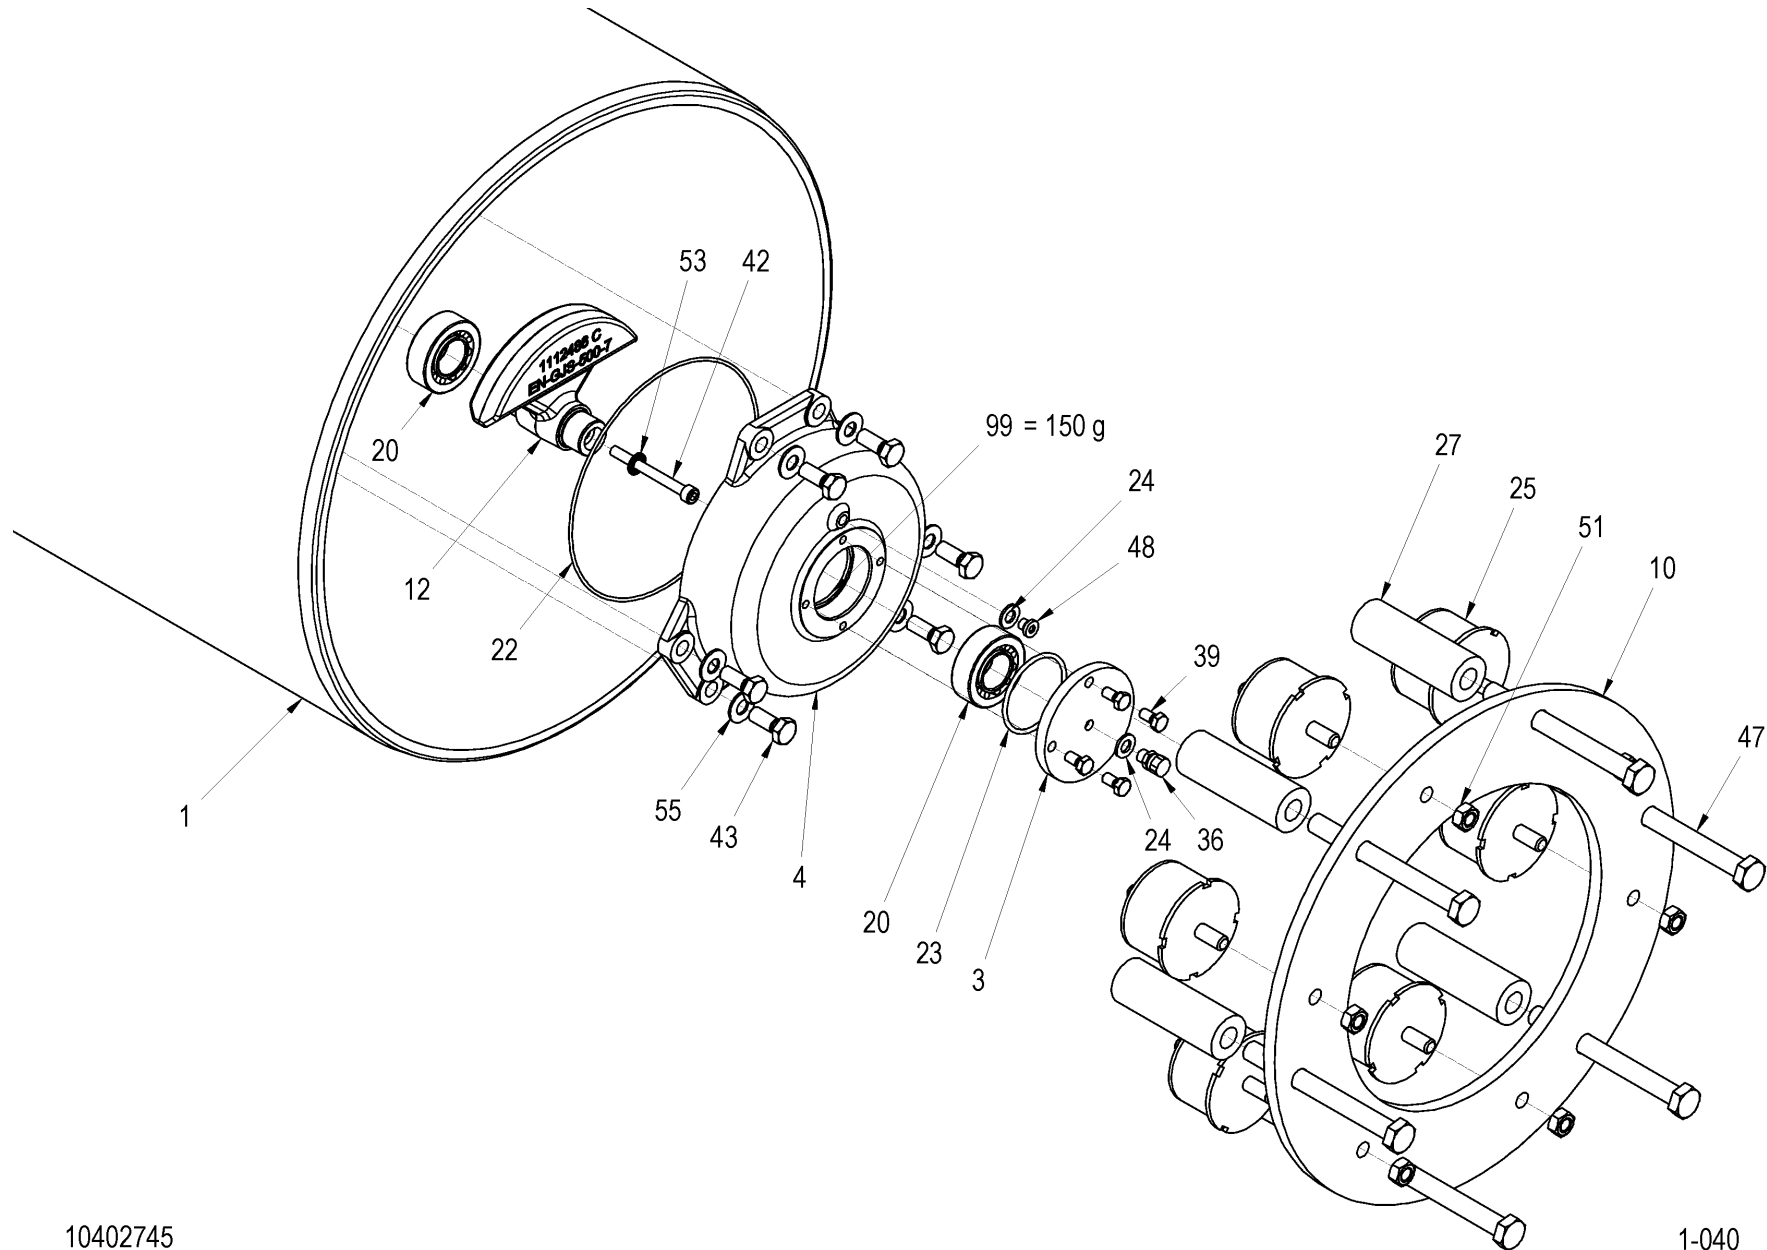

10402594 A

01-030

ARX1

ARX16 Drum suspension
ARX16 Radabstützung
ARX16 Suspension de bille

1214653

001-030

Pos	Article	Qty.	Unit	Description	Bezeichnung	Designation	Note
89.01	1-906670	1	ST	O-ring	O-Ring	Anneau torique d'étanchéité	
100	1-942842	1	ST	Male stud coupling body	Geradeeinschraubstutzen	Corps de l'union simple mâle	