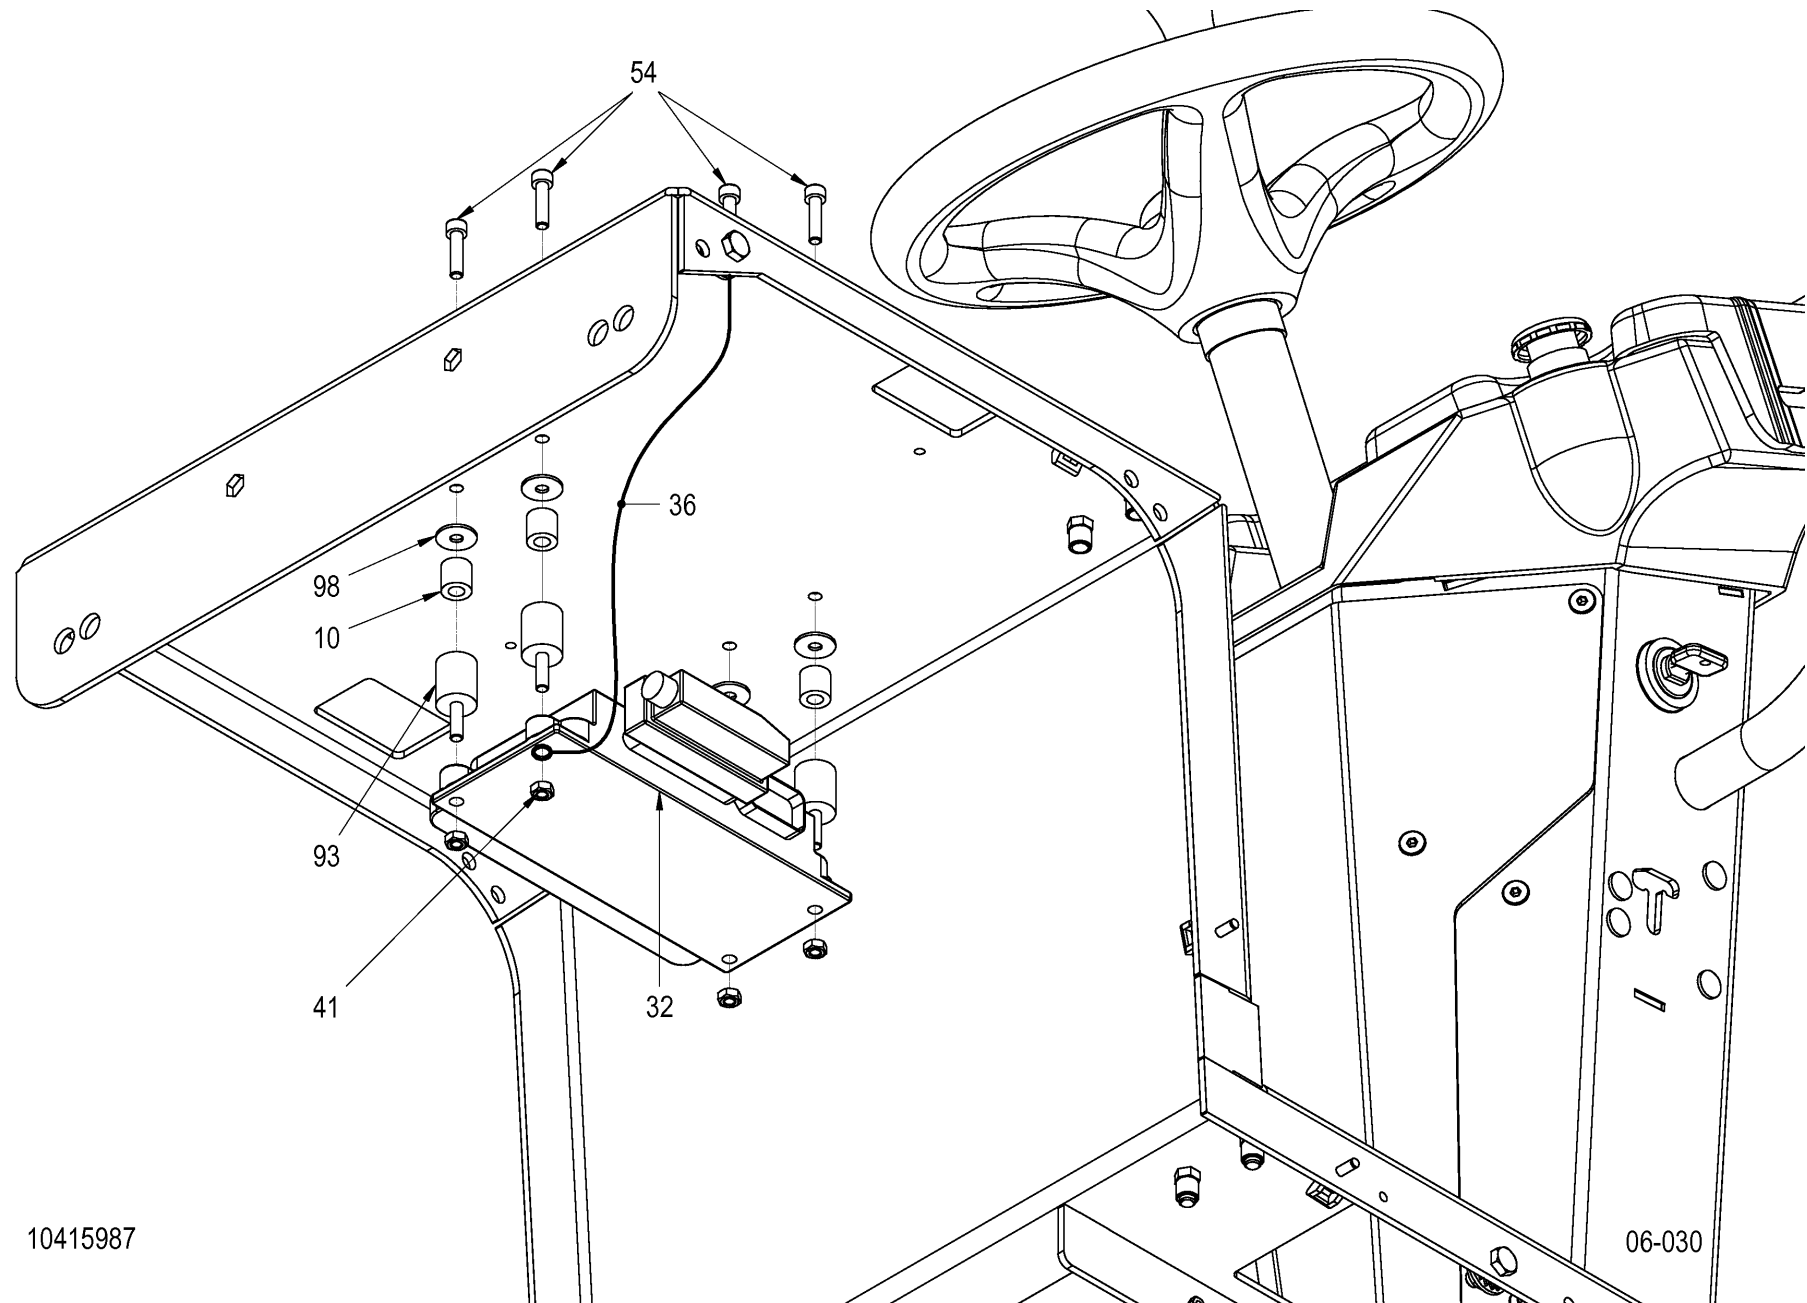

10415987

06-030

006-030

Pos	Article	Qty.	Unit	Description	Bezeichnung	Designation	Note
10	1182661	4	ST	Rod with drilled hole	Rund mit Durchgangsloch	Tige avec trou de passage	
32	1181153	1	ST	Control unit	Steuergerät	Appareil de commande	
36	1196793	1	ST	Cable	Kabel	Câble	
41	J902123	4	ST	Hexagon nut	6kt-Mutter	Écrou hexagonal	
54	J902635	4	ST	Socket head cap screw	Zyl-Schraube	Vis à tête cylindrique	
93	1182635	4	ST	Rubber cushion	Gummipuffer	Tampon caoutchouc	
98	1-952617	4	ST	Washer	U-Scheibe	Rondelle