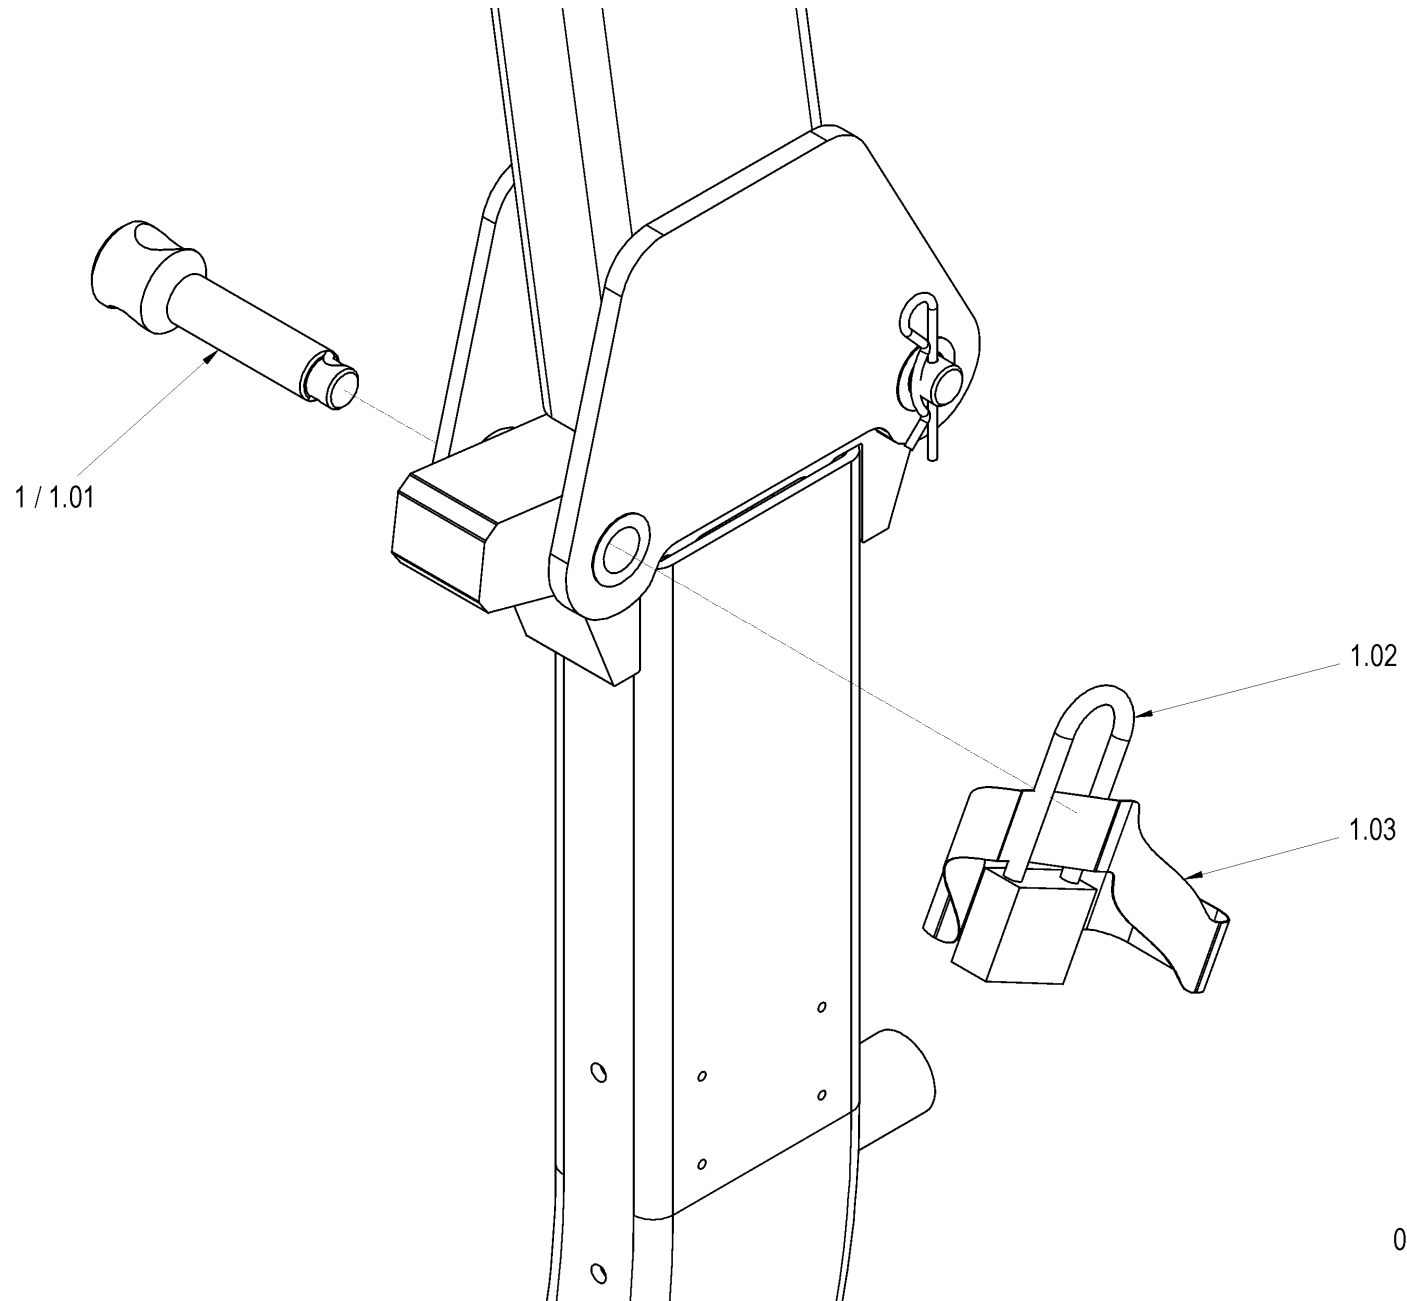

Pos	Article	Qty.	Unit	Description	Bezeichnung	Designation	Note
1	1237574	1	ST	Cable	Kabel	Câble	
2	1237575	1	ST	Cable	Kabel	Câble	
3	1-923687	6	ST	Pipe clip	Rohrschelle	Collier d'attache pour tuyaux	
4	1-944897	6	ST	Hexagon head screw	6kt-Schraube	Vis à tête hexagonale	
5	1140962	2	ST	Holder	Halter	Support de caisson	
6	1-908693	4	ST	Strain washer	Spannscheibe	Rondelle élastique	
7	1-944898	4	ST	Hexagon head screw	6kt-Schraube	Vis à tête hexagonale	
8	J910163	2	ST	Cable bush	Kabeltülle	Passe-câble	
9	1118412	1	ST	Revolving light	Drehleuchte	Lampe tournante	