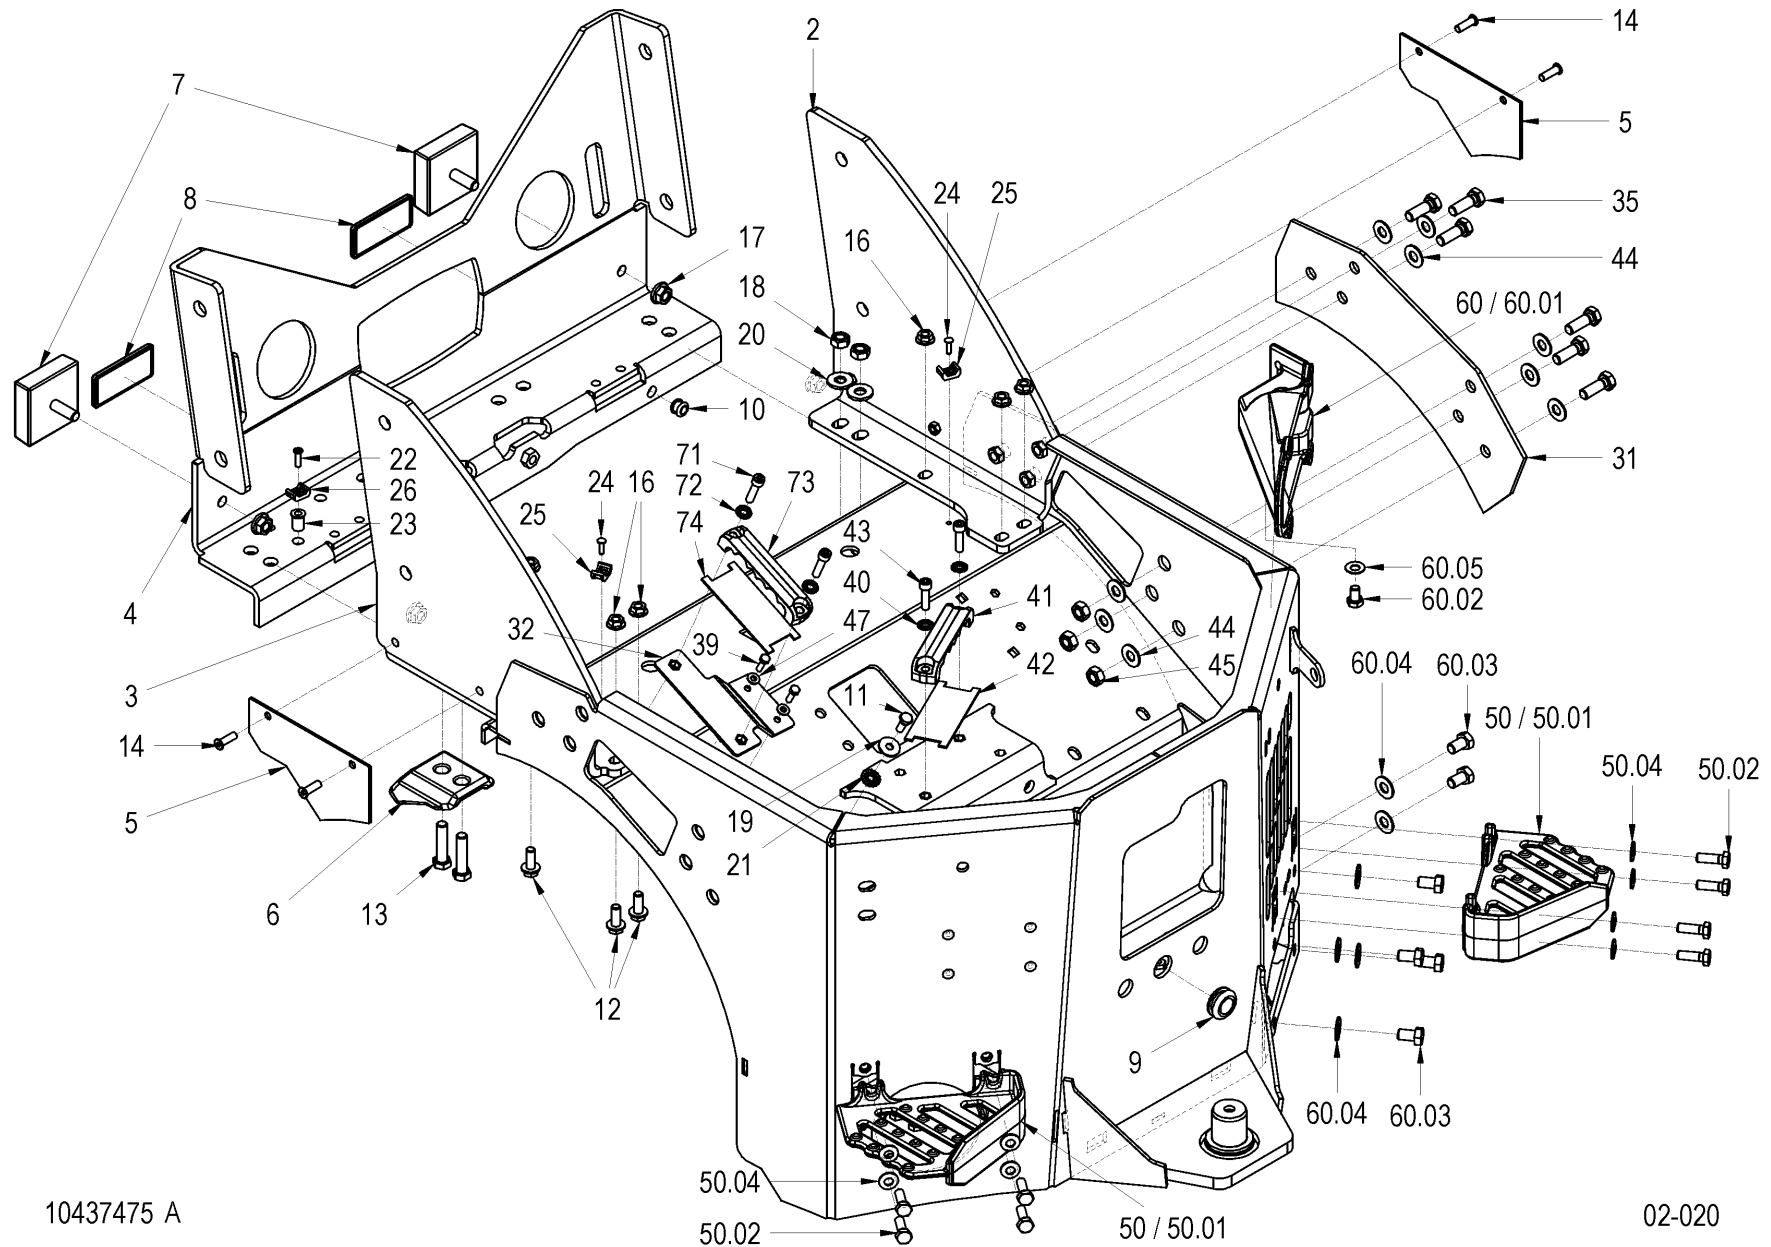

10437475 A

02-020

Pos	Article	Qty.	Unit	Description	Bezeichnung	Designation	Note
50.02	J901775	4	ST	Hexagon head screw	6kt-Schraube	Vis à tête hexagonale	
50.04	1-952157	4	ST	Lock washer	Sicherungsscheibe	Rondelle frein	
60	1177672	1	ST	Holder	Halter	Support de caisson	
60.01	1177671	1	ST	Holder	Halter	Support de caisson	
60.02	J901772	1	ST	Hexagon head screw	6kt-Schraube	Vis à tête hexagonale	
60.03	J901781	6	ST	Hexagon head screw	6kt-Schraube	Vis à tête hexagonale	
60.04	1-952158	6	ST	Lock washer	Sicherungsscheibe	Rondelle frein	
60.05	J908453	1	ST	Strain washer	Spannscheibe	Rondelle élastique	
71	1-902642	2	ST	Socket head cap screw	Zyl-Schraube	Vis à tête cylindrique	
72	1-952116	2	ST	Lock washer	Sicherungsscheibe	Rondelle frein	
73	1175998	1	ST	Clamp	Klemmbride	Bride de serrage	
74	1176000	1	ST	Rubber plate	Gummiplatte	Plaque en caoutchouc