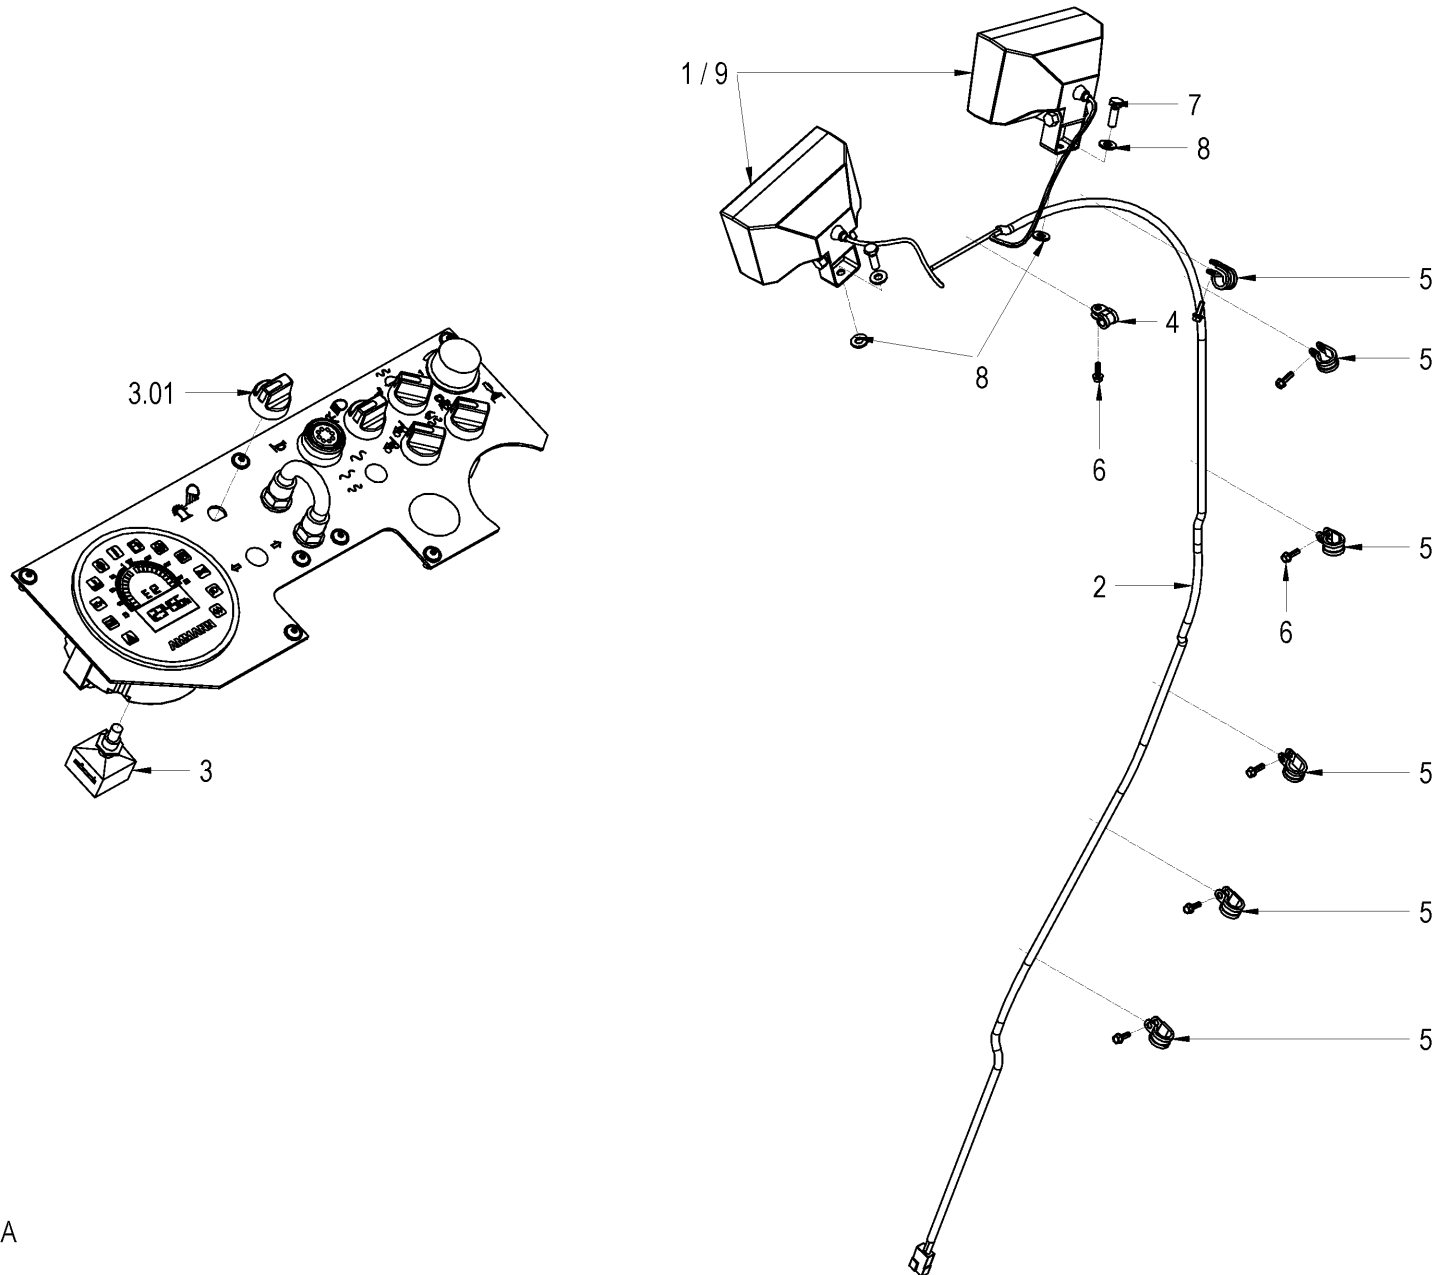

Pos	Article	Qty.	Unit	Description	Bezeichnung	Designation	Note
1	1-330047	2	ST	Worklamp	Arbeitsscheinwerfer	Projecteur de travail	
2	1194288	1	ST	Cable harness	Kabelbaum	Faisceau de câbles	
3	1-952861	1	ST	Switch	Schalter	Commutateur	
3.01	1-954027	1	ST	Rotary knob	Drehknopf	Bouton de commande	
4	1-923687	1	ST	Pipe clip	Rohrschelle	Collier d'attache pour tuyaux	
5	1-946175	6	ST	Pipe clip	Rohrschelle	Collier d'attache pour tuyaux	
6	1-944897	7	ST	Hexagon head screw	6kt-Schraube	Vis à tête hexagonale	
7	1-944898	2	ST	Hexagon head screw	6kt-Schraube	Vis à tête hexagonale	
8	1-908693	4	ST	Strain washer	Spanscheibe	Rondelle élastique	
9	1-912788	2	ST	Incandescent lamp	Glühlampe	Lampe à incandescence	