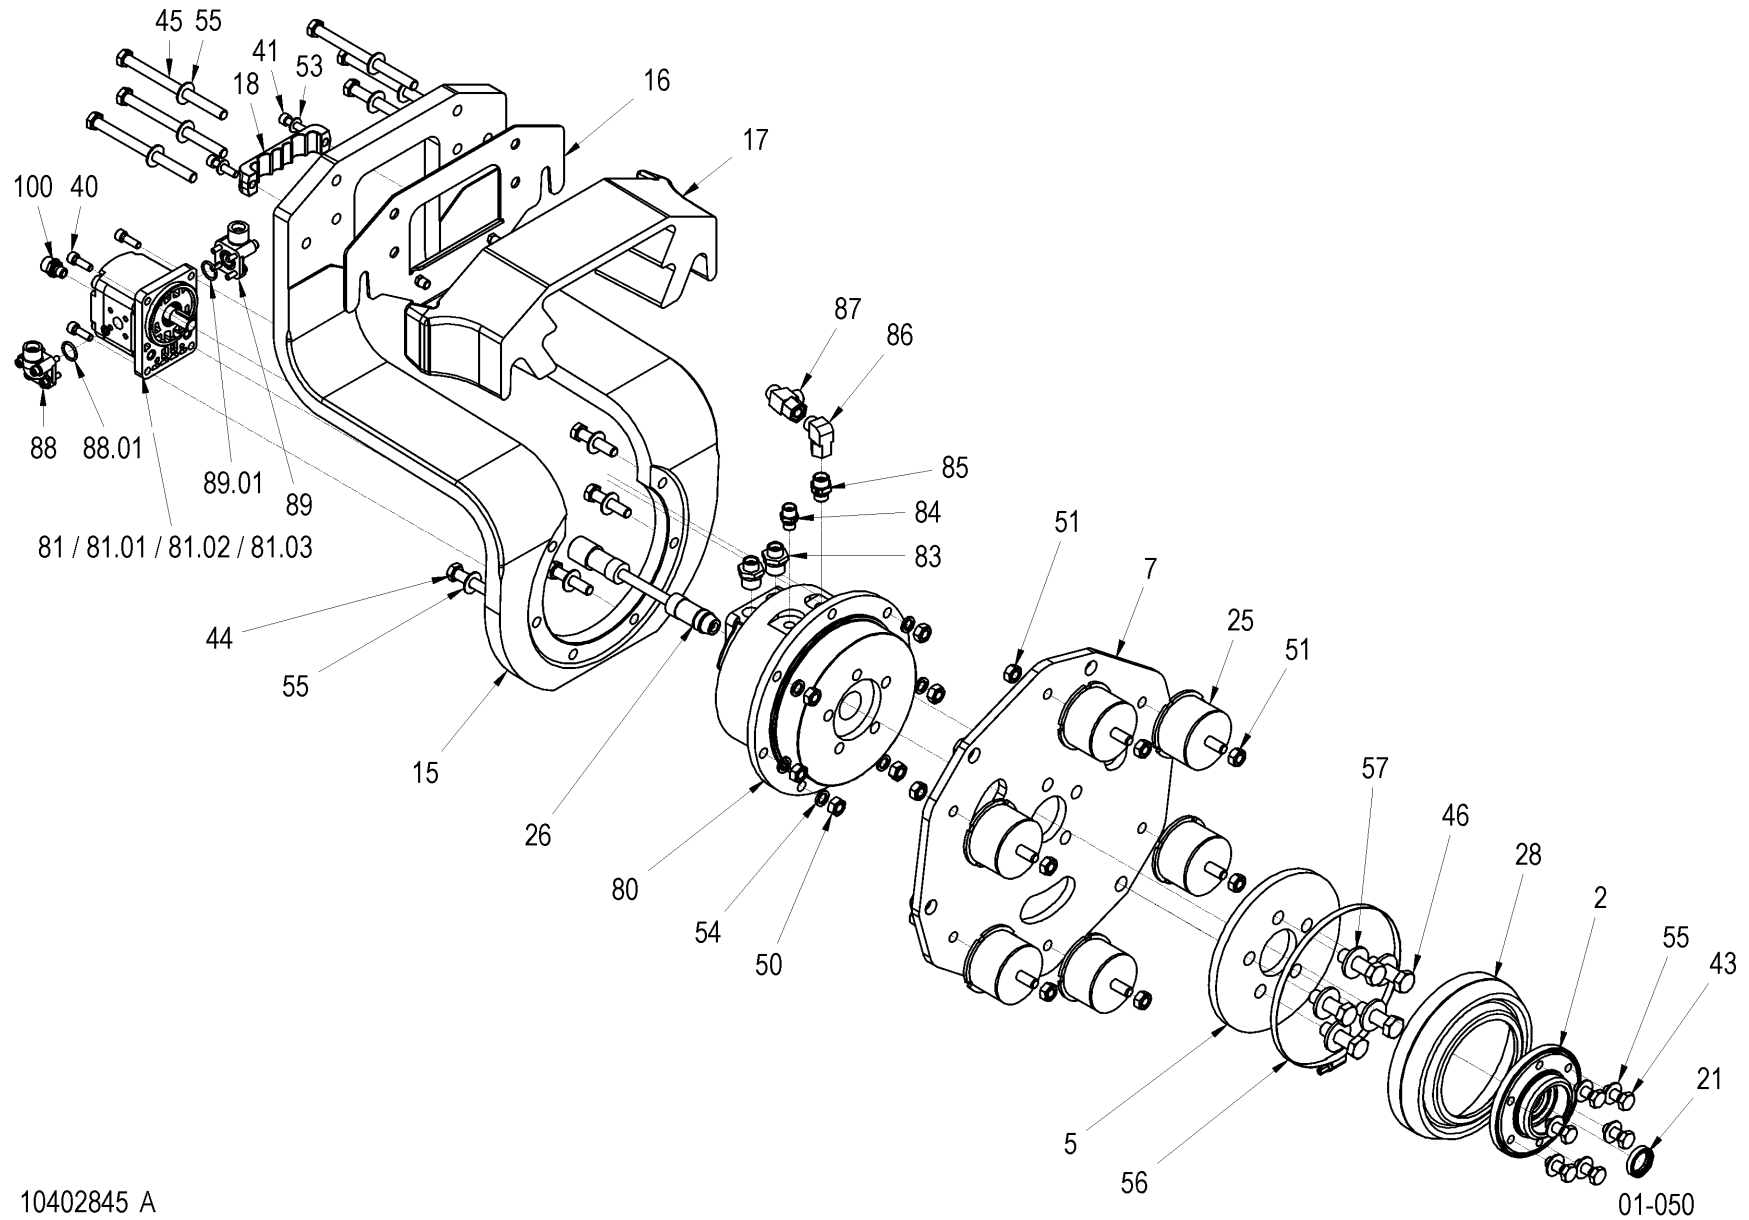

10402845 A

01-050

Pos	Article	Qty.	Unit	Description	Bezeichnung	Designation	Note
2	1112418	1	ST	Bearing flange	Lagerflansch	Bride de palier	
5	1112404	1	ST	Wheel disk	Radscheibe	Voile de roue	
7	1112400	1	ST	Wheel disk	Radscheibe	Voile de roue	
15	1175996	1	ST	Wheel support	Radabstützung	Béquille à roue	
16	1214761	1	ST	Spacer plate	Distanzplatte	Plaque d'écartement	
17	1175993	1	ST	Spacer plate	Distanzplatte	Plaque d'écartement	
18	1175998	1	ST	Clamp	Klemmbride	Bride de serrage	
21	1112440	1	ST	Shaft seal ring	Wellendichtring	Bague à lèvres avec ressort	
25	1-494045	6	ST	Rubber mount	Gummilager	Palier caoutchouc	
26	1140404	1	ST	Flex propeller shaft	Flex-Kardanwelle	Arbre à cardan Flex	
28	1112364	1	ST	Bellows	Faltenbalg	Soufflet de protection	
40	1-902640	4	ST	Socket head cap screw	Zyl-Schraube	Vis à tête cylindrique	
41	1-902642	2	ST	Socket head cap screw	Zyl-Schraube	Vis à tête cylindrique	
43	J901783	6	ST	Hexagon head screw	6kt-Schraube	Vis à tête hexagonale	
44	1185055	6	ST	Hexagon head screw	6kt-Schraube	Vis à tête hexagonale	
45	1-901896	6	ST	Hexagon head screw	6kt-Schraube	Vis à tête hexagonale	
46	1-952959	5	ST	Hexagon head screw	6kt-Schraube	Vis à tête hexagonale	
50	1185070	6	ST	Hexagon nut	6kt-Mutter	Écrou hexagonal	
51	J902126	12	ST	Hexagon nut	6kt-Mutter	Écrou hexagonal	
53	1-952116	2	ST	Lock washer	Sicherungsscheibe	Rondelle frein	
54	1-942506	6	ST	Lock washer	Sicherungsscheibe	Rondelle frein	
55	1-952158	18	ST	Lock washer	Sicherungsscheibe	Rondelle frein	
56	1112674	1	ST	Hose clip	Schlauchschelle	Bride pour tuyaux	
57	1-951373	5	ST	Lock washer	Sicherungsscheibe	Rondelle frein	
80	1-390588	1	ST	Fluid motor	Hydraulikmotor	Moteur hydraulique	
81	1-30005737	1	ST	Gear motor	Zahnradmotor	Moteur à engrenage	
81.01	1131782	1	ST	Sealing kit	Dichtsatz	Lot d'étanchéité	
81.02	1131786	1	ST	Shaft seal ring	Wellendichtring	Bague à lèvres avec ressort	
81.03	J903555	1	ST	Circlip	Sicherungsring	Circlip	
83	1-909649	2	ST	Male stud coupling body	Geradeeinschraubstutzen	Corps de l'union simple mâle	
84	1183844	1	ST	Male stud coupling body	Geradeeinschraubstutzen	Corps de l'union simple mâle	
85	1-954181	1	ST	Male stud coupling body	Geradeeinschraubstutzen	Corps de l'union simple mâle	
86	1-901210	1	ST	Elbow socket	Winkelstutzen	Raccord coudé	
87	1-901249	1	ST	Adjustable male stud run	L-Stutzen	Té renversé orientable	
88	1-491356	1	ST	Angle flange connection	Winkelflanschstutzen	Tubulure de bride angulaire	
88.01	1-906670	1	ST	O-ring	O-Ring	Anneau torique d'étanchéité	
89	2-80181090	1	ST	Angle flange connection	Winkelflanschstutzen	Tubulure de bride angulaire