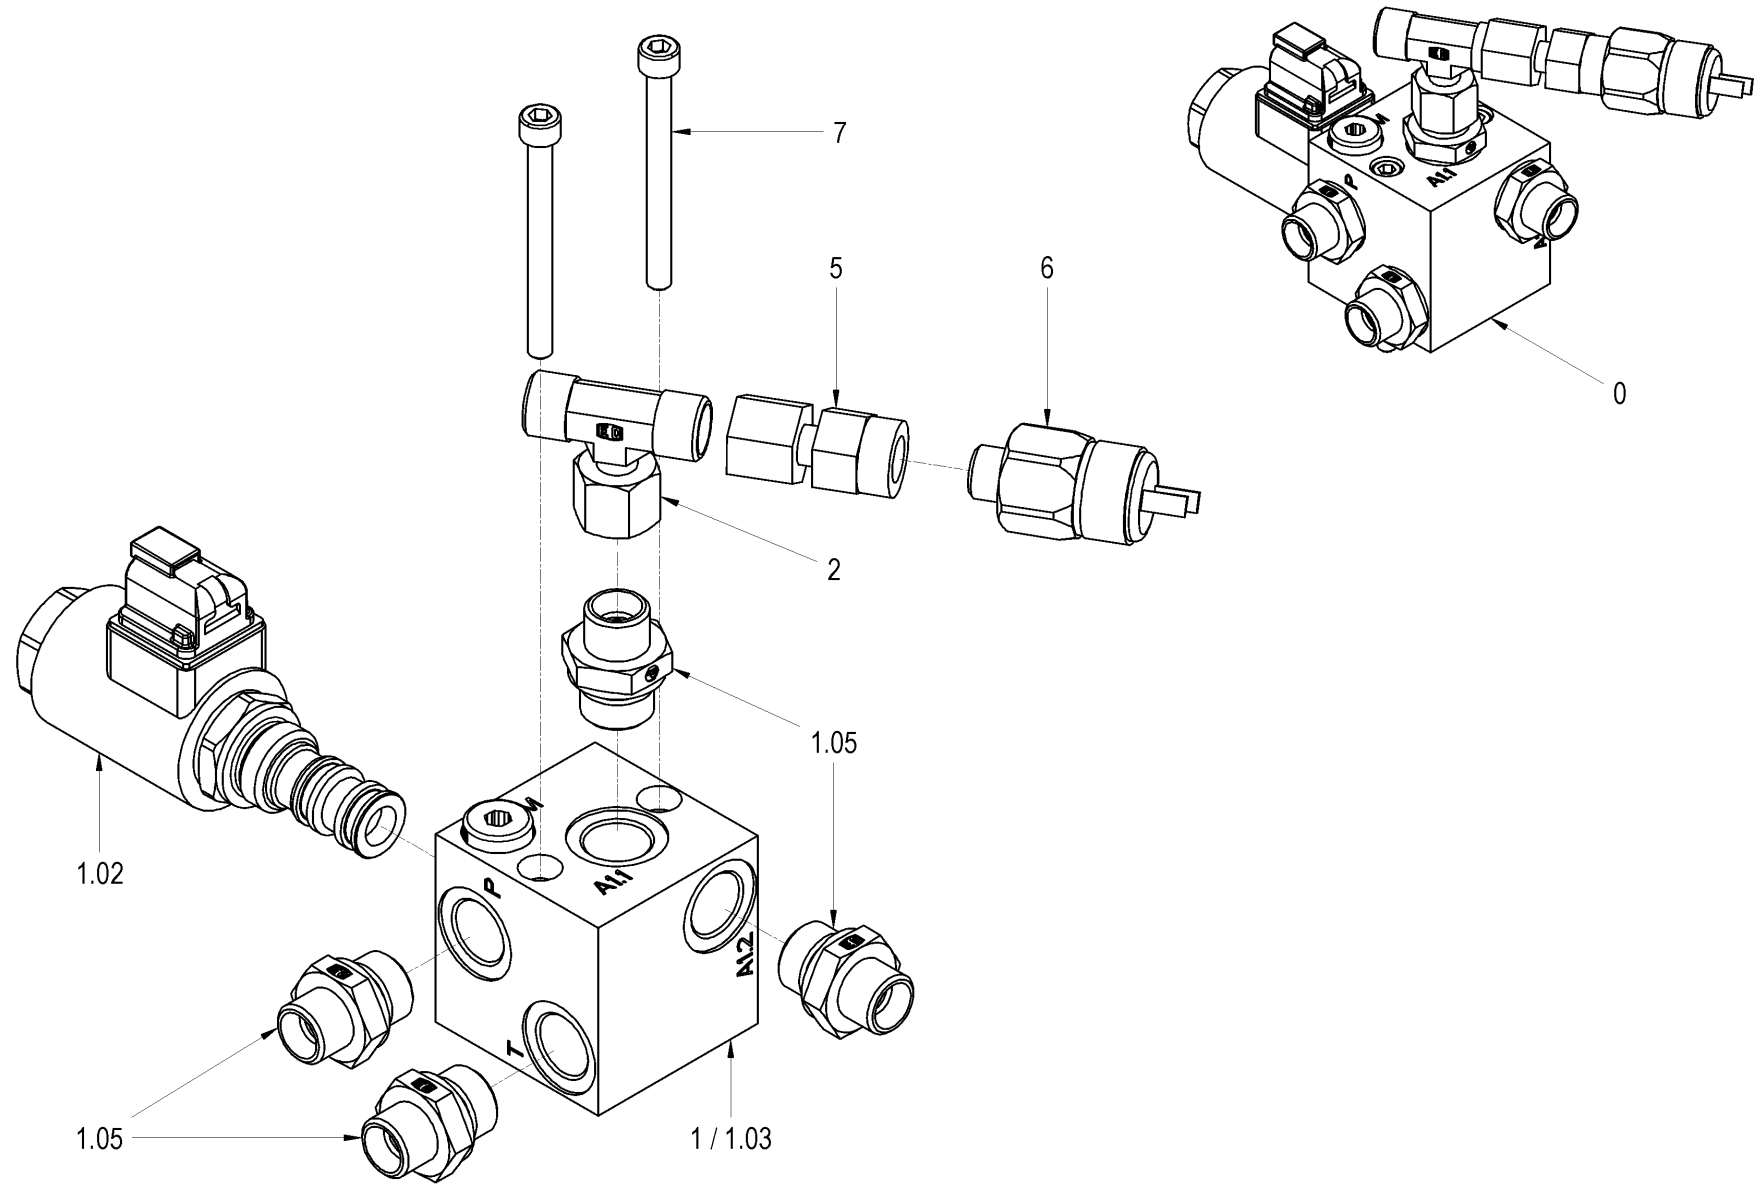

10441615

05-050

Pos	Article	Qty.	Unit	Description	Bezeichnung	Designation	Note
0	1184727	1	ST	Valve block	Ventilblock	Bloc-valve	
1	1205484	1	ST	Valve block	Ventilblock	Bloc-valve	
1.02	1191340	1	ST	Magnetic coil	Magnetspule	Bobine magnétique	
1.03	1191344	1	ST	Sealing kit	Dichtsatz	Lot d'étanchéité	
1.05	1182700	4	ST	Male stud coupling body	Geradeeinschraubstutzen	Corps de l'union simple mâle	
2	J901458	1	ST	T-socket	T-Stutzen	Raccord en T	
5	1-901471	1	ST	Manometer connection	Manometerverschraubung	Raccord de manomètre	
6	1212365	1	ST	Press switch	Druckschalter	Pressostat	
7	1176010	2	ST	Socket head cap screw	Zyl-Schraube	Vis à tête cylindrique